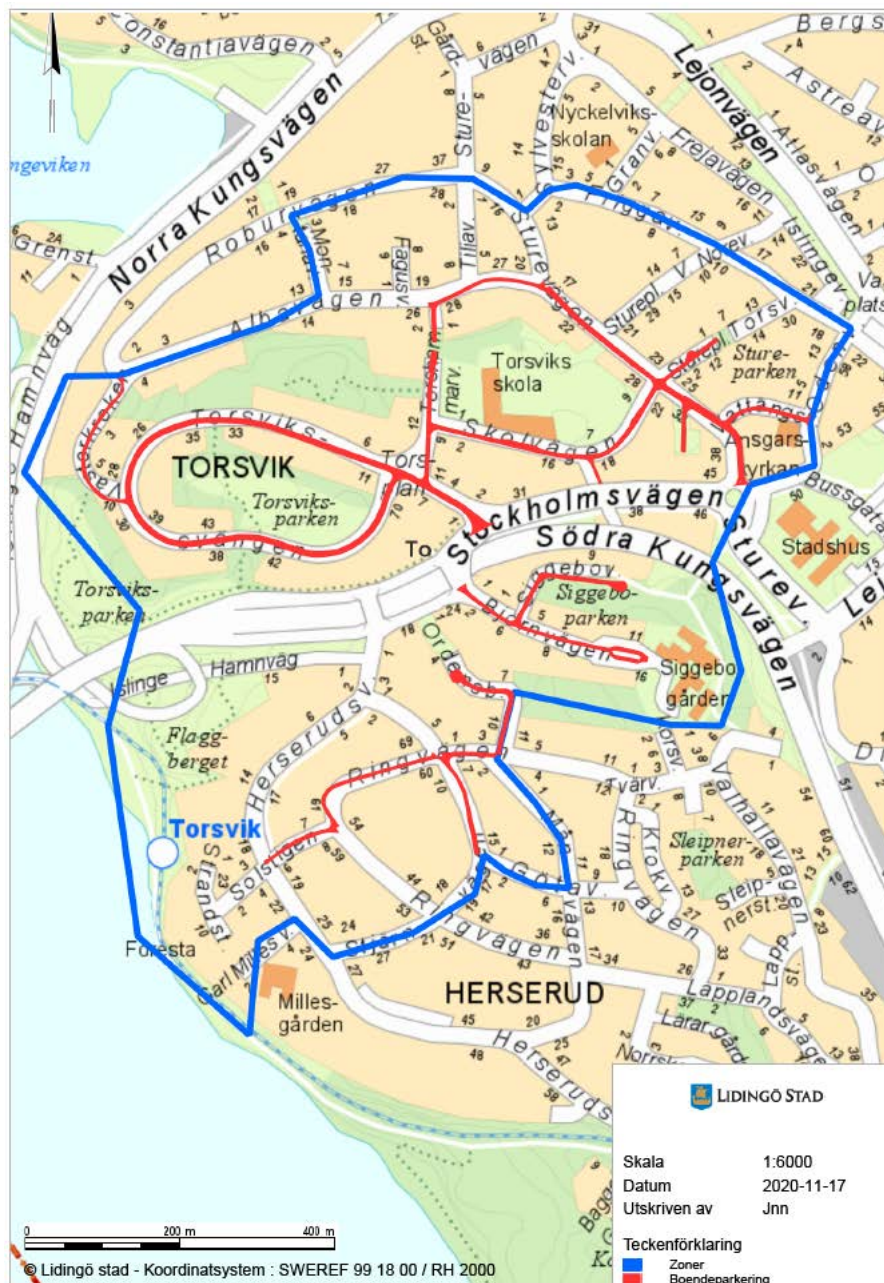

Torsvik

I Torsvik gäller zonen ”Boende To”

Kartan visar vilka gator som får boendeparkering och den zon där boende som söker boendeparkering kan få tillstånd. Parkering på fastighetsmark som staden inte äger ingår inte i boendeparkering.

Baggeby inklusive Bodal

I Baggeby och Bodal skapas en zon ”Boende Ba”

Kartan visar vilka gator som får boendeparkering samt den zon, där boende som söker boendeparkering kan få tillstånd. Parkering på fastighetsmark som staden inte äger ingår inte i boendeparkering.