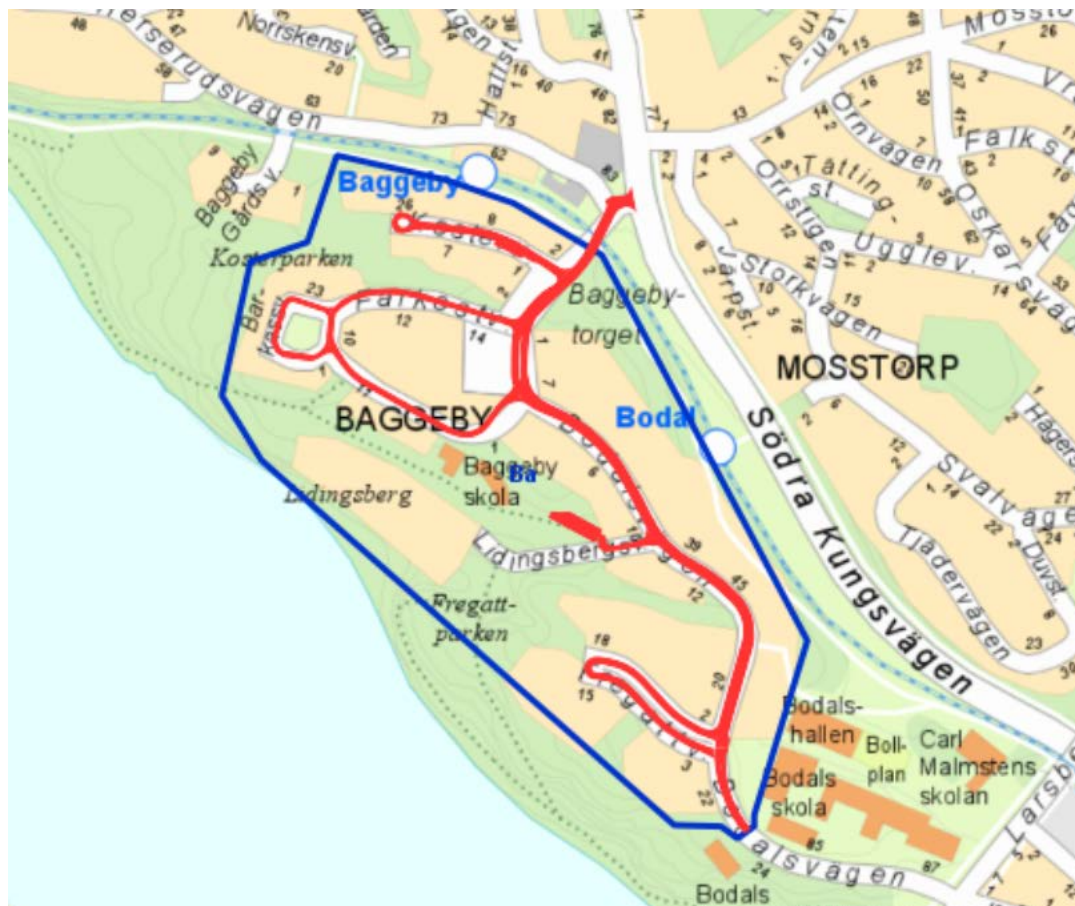

Torsvik

I Torsvik gäller zonen ”Boende To”

Kartan visar vilka gator som får boendeparkering och den zon där boende som söker boendeparkering kan få tillstånd. Parkering på fastighetsmark som staden inte äger ingår inte i boendeparkering.

Baggeby inklusive Bodal

I Baggeby och Bodal skapas en zon ”Boende Ba”

Kartan visar vilka gator som får boendeparkering samt den zon, där boende som söker boendeparkering kan få tillstånd. Parkering på fastighetsmark som staden inte äger ingår inte i boendeparkering.

Näset

På Näset skapas en zon ”Boende Nä”

På Näset finns i enlighet med kartan flera olika parkeringsregleringar. Samtliga 24-timmarsparkeringar utom den på Ekorrhvagen får boendeparkering. Städgatans reglering behålls, men kompletteras med boendeparkering. Befintligt p-förbud behålls.