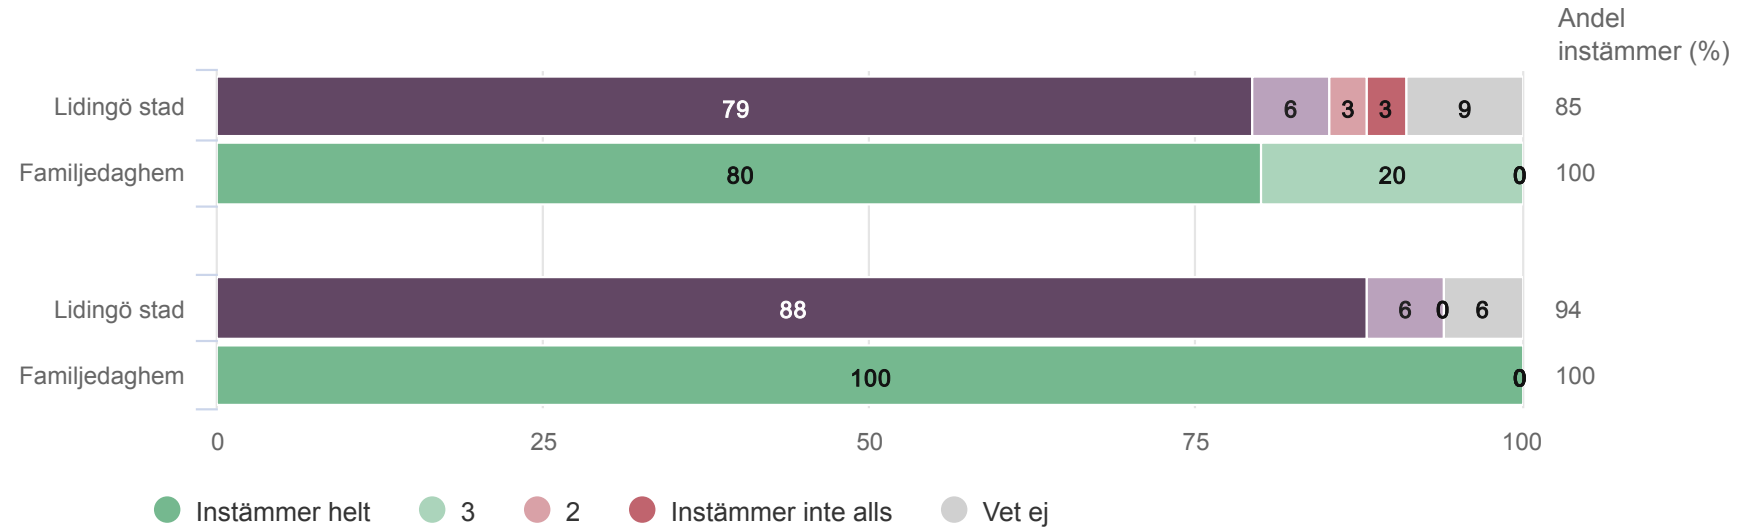

Lidingö stad

Lidingö Brukarundersökning 2025

Sannas familjedaghem - Familjedaghem - Föräldrar pedagogisk omsorg
5 svar, 100%

Origo Group

Sannas familjedaghem - Familjedaghem

Föräldrar pedagogisk omsorg (5 svar, 100%)

Utveckling & lärande

Sannas familjedaghem - Familjedaghem

Föräldrar pedagogisk omsorg (5 svar, 100%)

Trygghet & trivsel

Sannas familjedaghem - Familjedaghem

Föräldrar pedagogisk omsorg (5 svar, 100%)

Normer & värden

Jag upplever att verksamheten arbetar för att motverka könsmönster som begränsar barnens utveckling, val och lärande

Sannas familjedaghem - Familjedaghem

Föräldrar pedagogisk omsorg (5 svar, 100%)
Förskola & hem