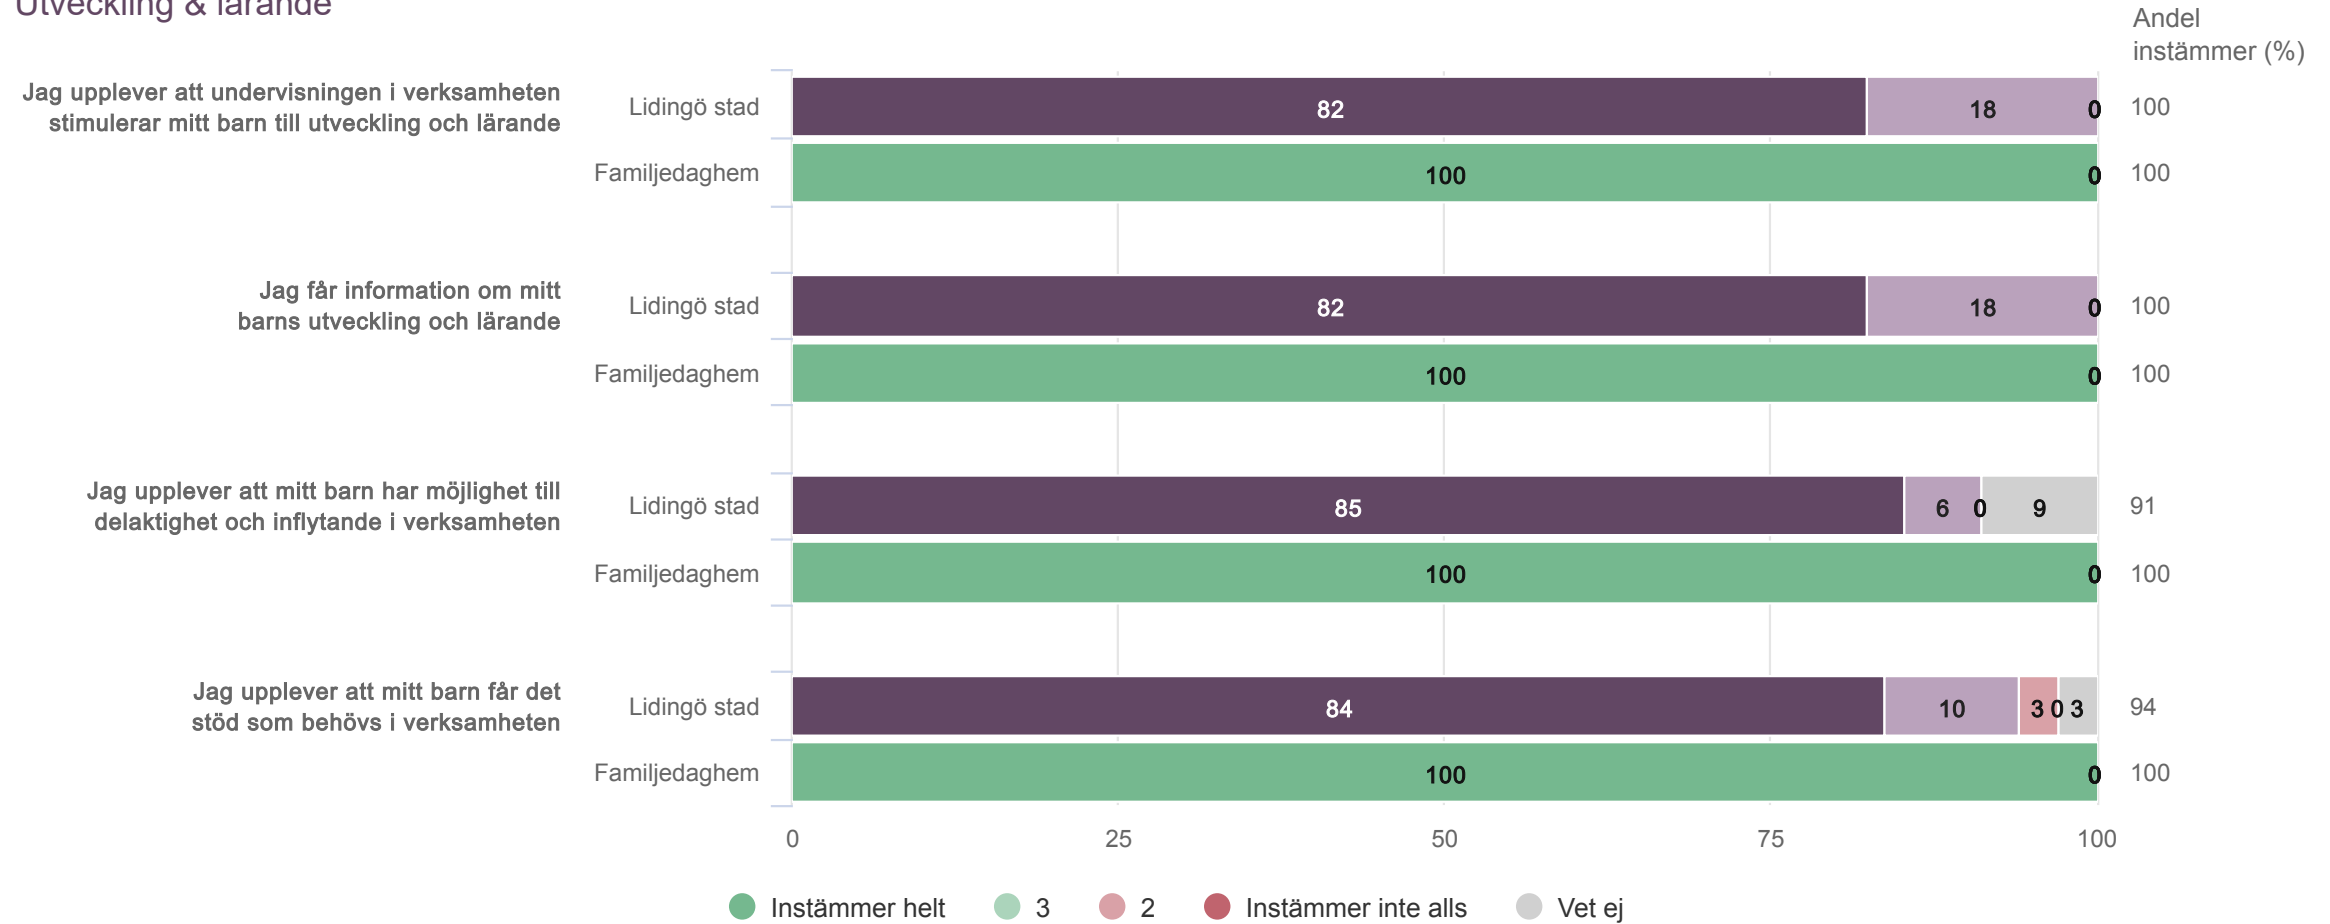

Lidingö stad

Lidingö Brukarundersökning 2025

Sannas familjedaghem - Familjedaghem - Föräldrar pedagogisk omsorg
5 svar, 100%

Origo Group

Sannas familjedaghem - Familjedaghem

Föräldrar pedagogisk omsorg (5 svar, 100%)

Utveckling & lärande

Sannas familjedaghem - Familjedaghem

Föräldrar pedagogisk omsorg (5 svar, 100%)

Trygghet & trivsel

Sannas familjedaghem - Familjedaghem

Föräldrar pedagogisk omsorg (5 svar, 100%)

Normer & värden