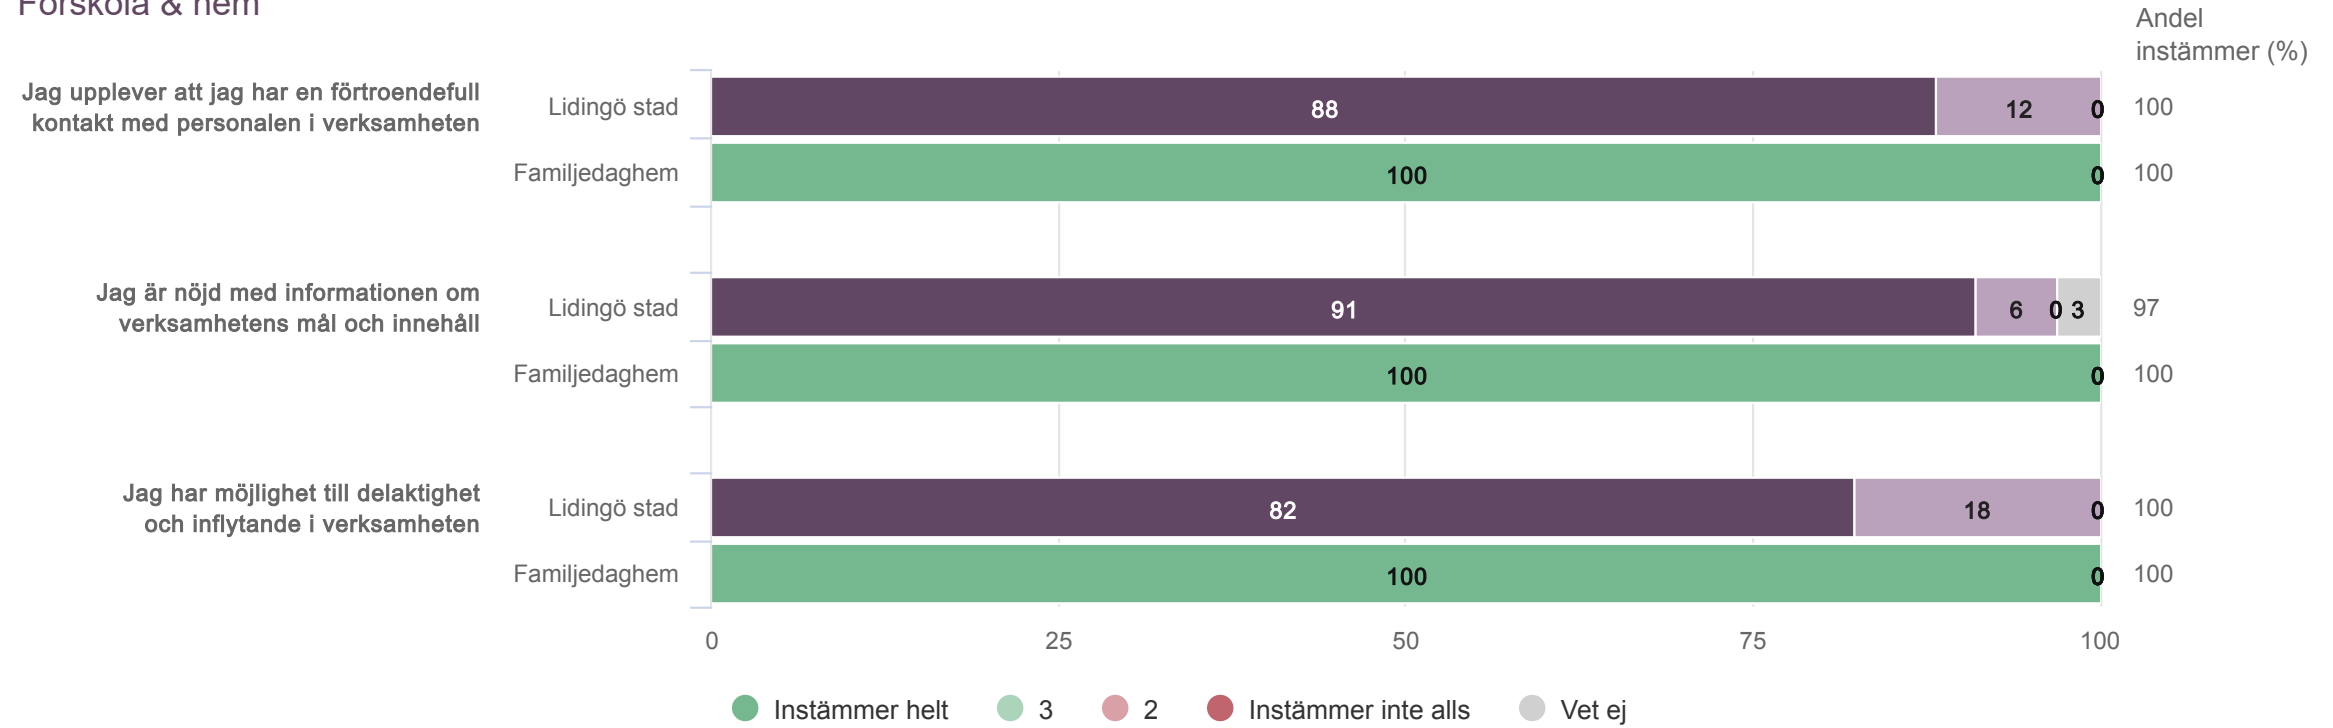

Sannas familjedaghem - Familjedaghem

Föräldrar pedagogisk omsorg (5 svar, 100%)
Förskola & hem