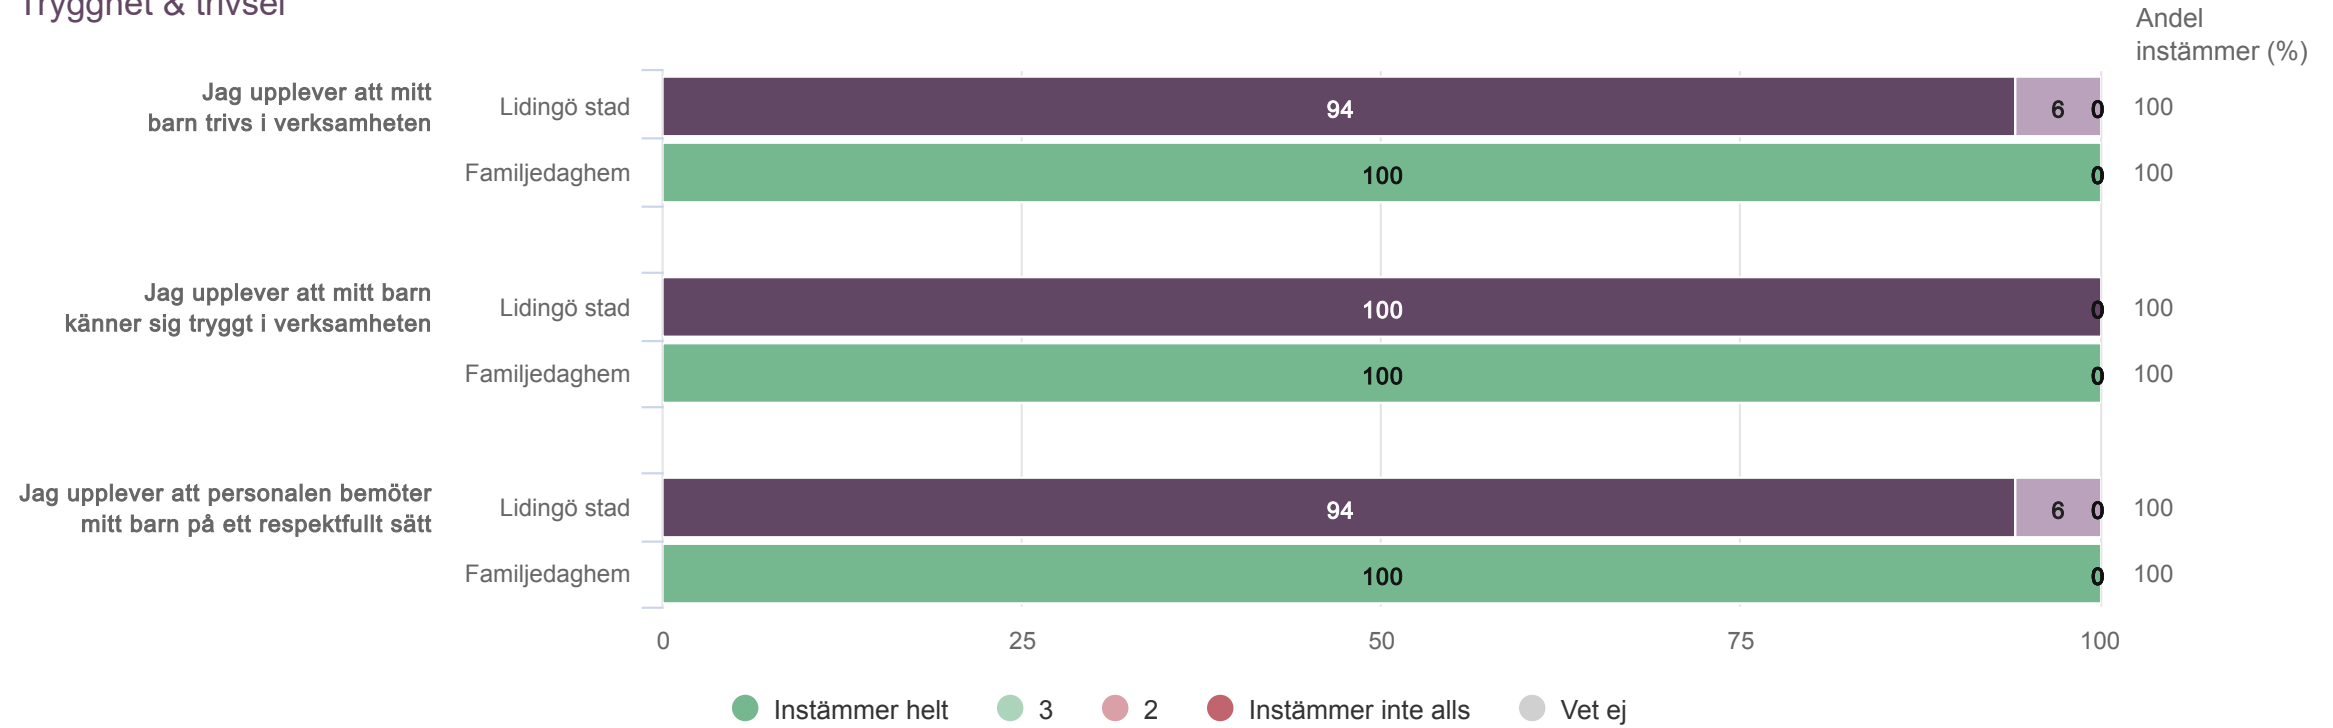

Sannas familjedaghem - Familjedaghem

Föräldrar pedagogisk omsorg (5 svar, 100%)

Trygghet & trivsel