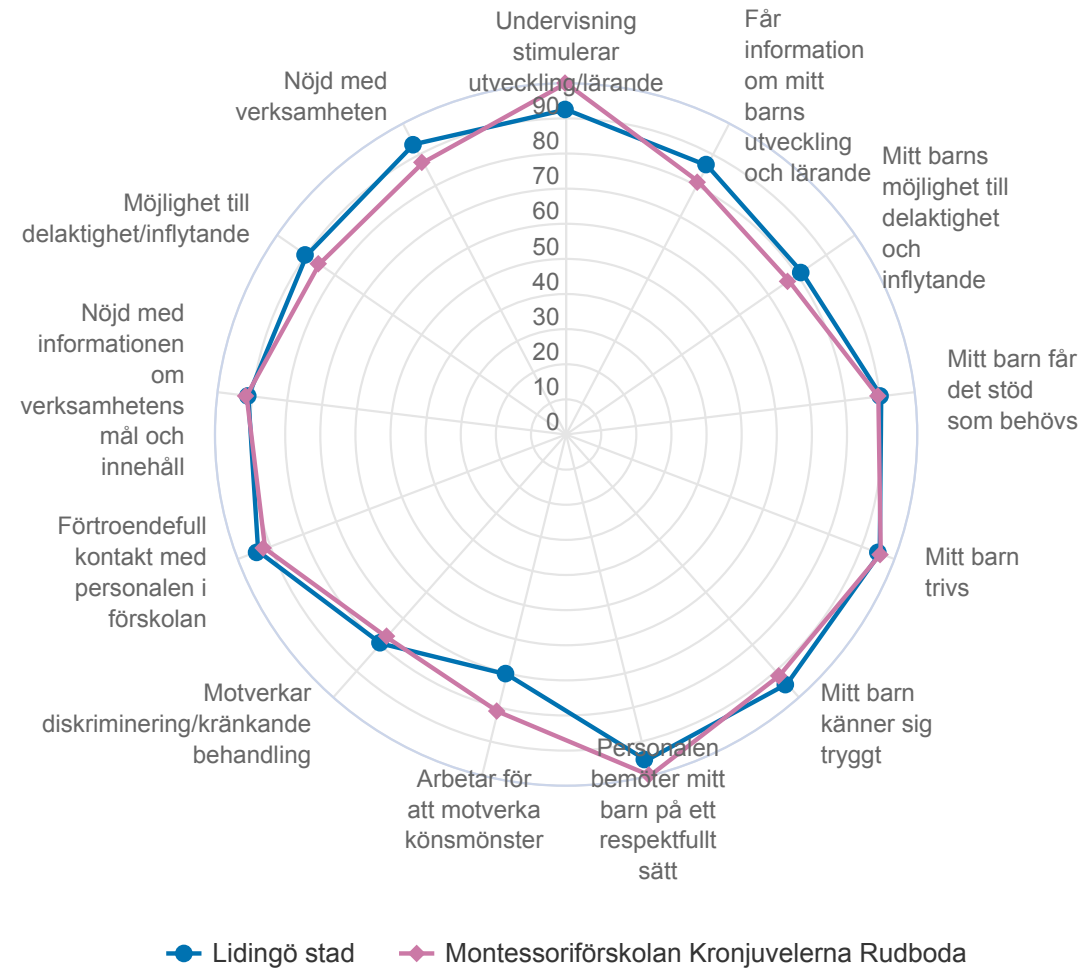

Föräldrar förskola (24 svar, 75%)

Normer & värden

Jag upplever att förskolan arbetar för att motverka könsmönster som begränsar barnens utveckling, val och lärande

Montessoriförskolan Kronjuvelerna Rudboda

Föräldrar förskola (24 svar, 75%)

Förskola & hem

Montessoriförskolan Kronjuvelerna Rudboda

Föräldrar förskola (24 svar, 75%)

Nöjd

Montessoriförskolan Kronjuvelerna Rudboda

Föräldrar förskola (24 svar, 75%)

Montessoriförskolan Kronjuvelerna Rudboda

Föräldrar förskola (24 svar, 75%)

Montessoriförskolan Kronjuvelerna Rudboda

Föräldrar förskola (24 svar, 75%)

Montessoriförskolan Kronjuvelerna Rudboda

Föräldrar förskola (24 svar, 75%)

Resultat per Kön

Origo Group