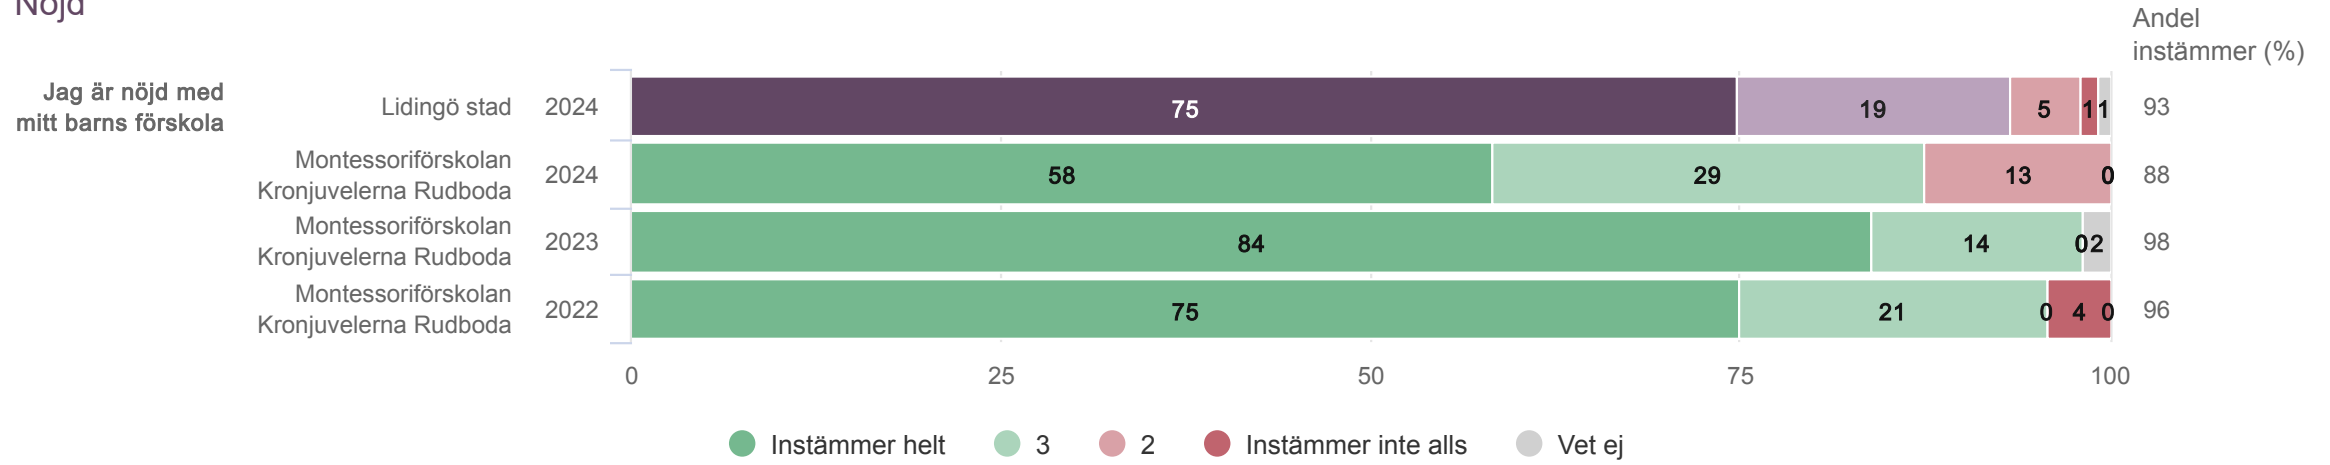

Föräldrar förskola (24 svar, 75%)

Förskola & hem

Montessoriförskolan Kronjuvelerna Rudboda

Föräldrar förskola (24 svar, 75%)

Nöjd

Montessoriförskolan Kronjuvelerna Rudboda

Föräldrar förskola (24 svar, 75%)

Montessoriförskolan Kronjuvelerna Rudboda

Föräldrar förskola (24 svar, 75%)

Montessoriförskolan Kronjuvelerna Rudboda

Föräldrar förskola (24 svar, 75%)

Montessoriförskolan Kronjuvelerna Rudboda

Föräldrar förskola (24 svar, 75%)

Resultat per Kön

Origo Group