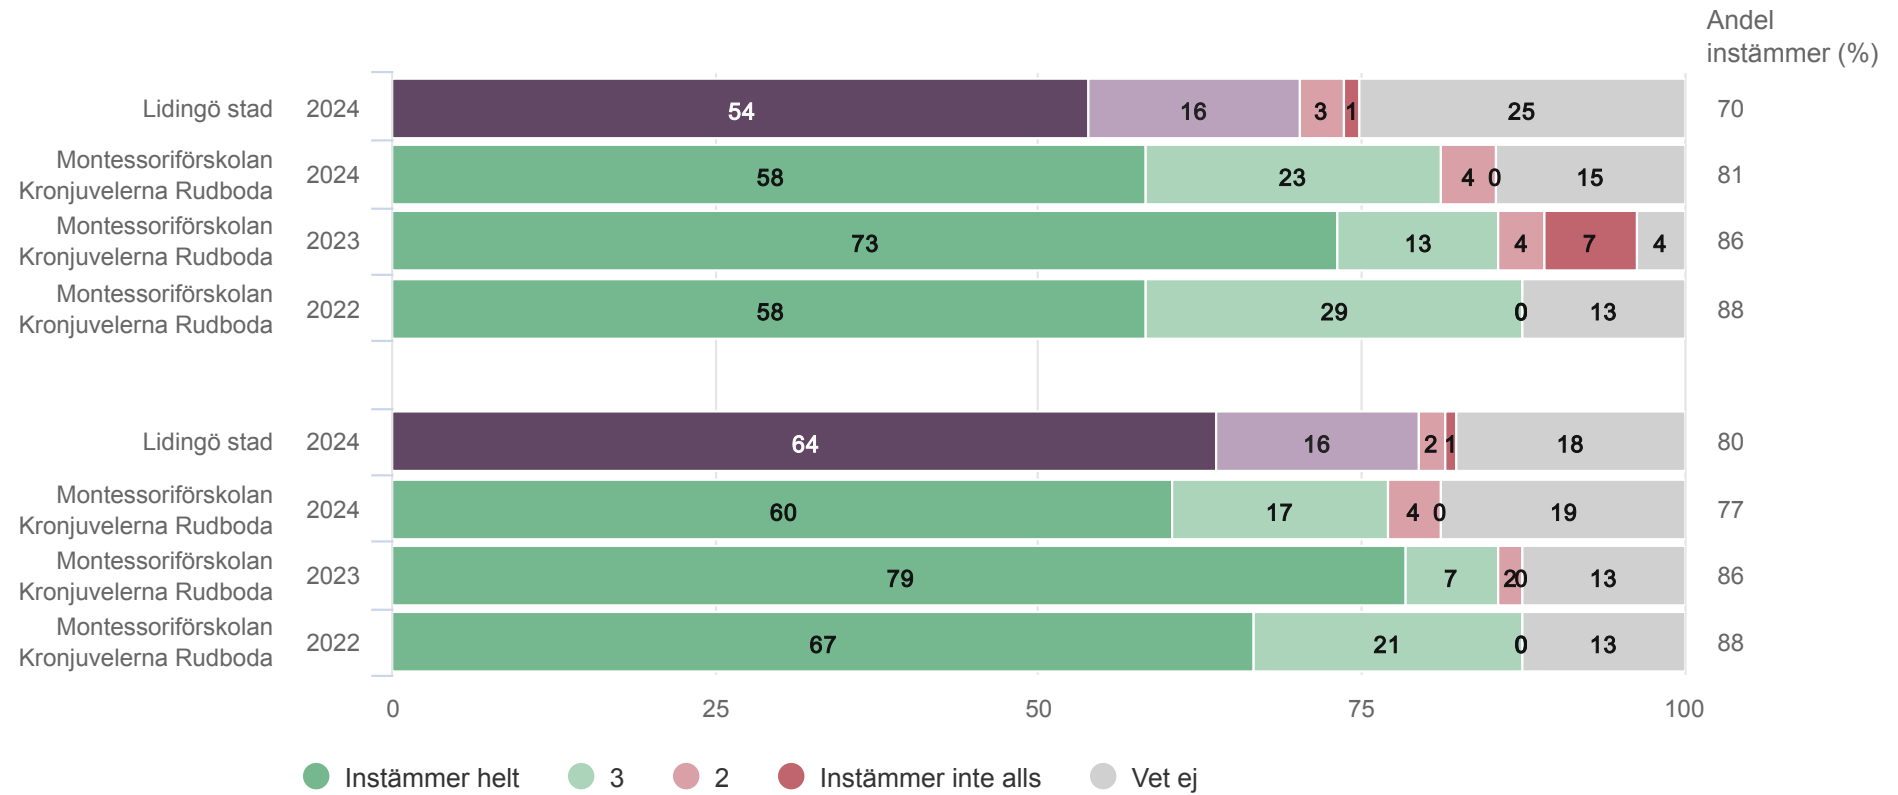

Indexvärdet per frågeområde är beräknat som andel som instämmer på samtliga frågor inom respektive område.

Svarsperiod: 15 januari – 9 februari 2024

Undersökningen har genomförts av Origo Group i samarbete med Lidingö stad.

Montessoriförskolan Kronjuvelerna Rudboda

Föräldrar förskola (24 svar, 75%)
Utveckling & lärande

Montessoriförskolan Kronjuvelerna Rudboda

Föräldrar förskola (24 svar, 75%)

Trygghet & trivsel

Montessoriförskolan Kronjuvelerna Rudboda

Föräldrar förskola (24 svar, 75%)

Normer & värden

Jag upplever att förskolan arbetar för att motverka könsmönster som begränsar barnens utveckling, val och lärande

Montessoriförskolan Kronjuvelerna Rudboda