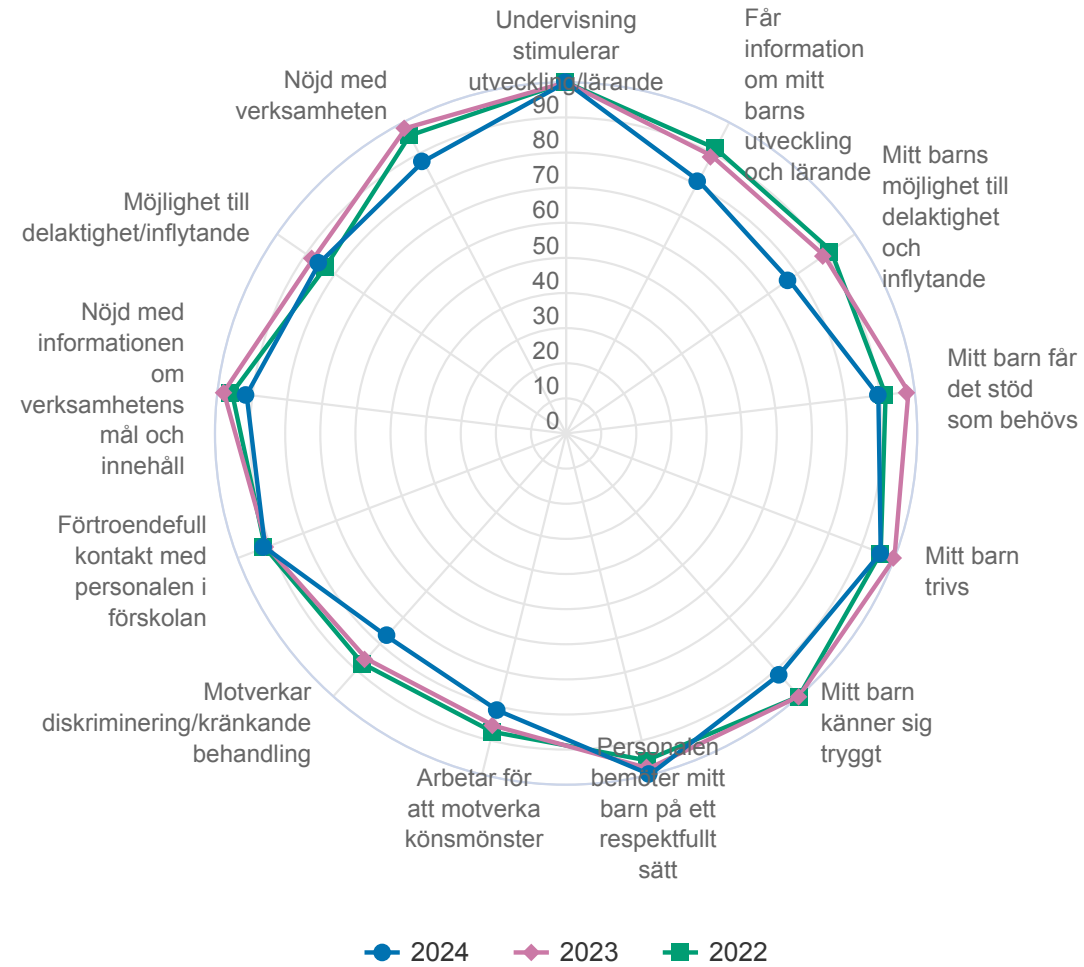

Föräldrar förskola (24 svar, 75%)

Normer & värden

Jag upplever att förskolan arbetar för att motverka könsmönster som begränsar barnens utveckling, val och lärande

Montessoriförskolan Kronjuvelerna Rudboda

Föräldrar förskola (24 svar, 75%)

Förskola & hem

Montessoriförskolan Kronjuvelerna Rudboda

Föräldrar förskola (24 svar, 75%)

Nöjd

Montessoriförskolan Kronjuvelerna Rudboda

Föräldrar förskola (24 svar, 75%)

Montessoriförskolan Kronjuvelerna Rudboda

Föräldrar förskola (24 svar, 75%)

Montessoriförskolan Kronjuvelerna Rudboda

Föräldrar förskola (24 svar, 75%)

Montessoriförskolan Kronjuvelerna Rudboda

Föräldrar förskola (24 svar, 75%)

Resultat per Kön

Origo Group