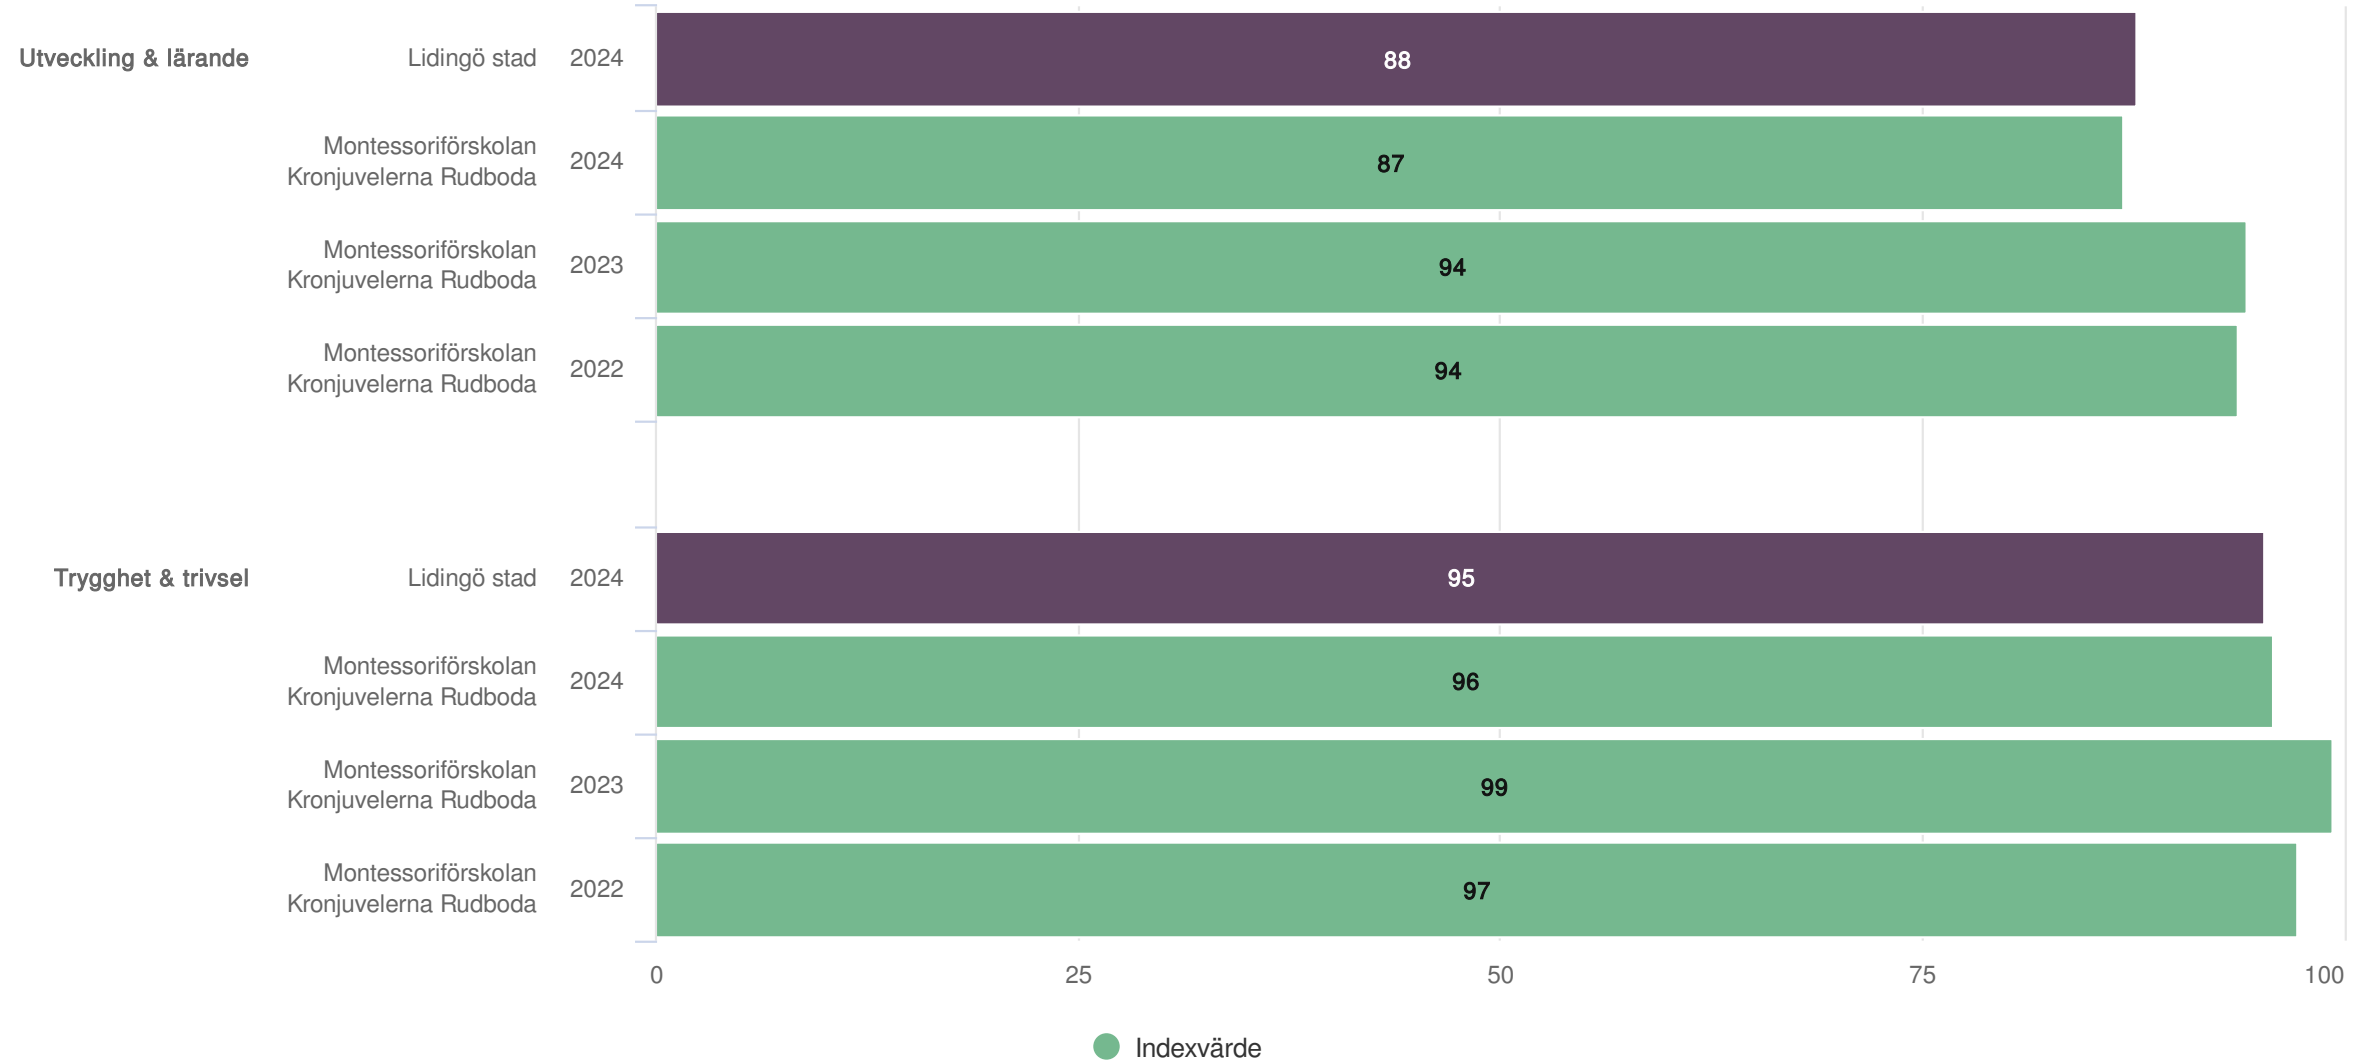

Föräldrar förskola (24 svar, 75%)

Förskola & hem

Montessoriförskolan Kronjuvelerna Rudboda

Föräldrar förskola (24 svar, 75%)

Nöjd

Montessoriförskolan Kronjuvelerna Rudboda

Föräldrar förskola (24 svar, 75%)

Montessoriförskolan Kronjuvelerna Rudboda

Föräldrar förskola (24 svar, 75%)

Montessoriförskolan Kronjuvelerna Rudboda

Föräldrar förskola (24 svar, 75%)

Montessoriförskolan Kronjuvelerna Rudboda

Föräldrar förskola (24 svar, 75%)

Resultat per Kön

Origo Group