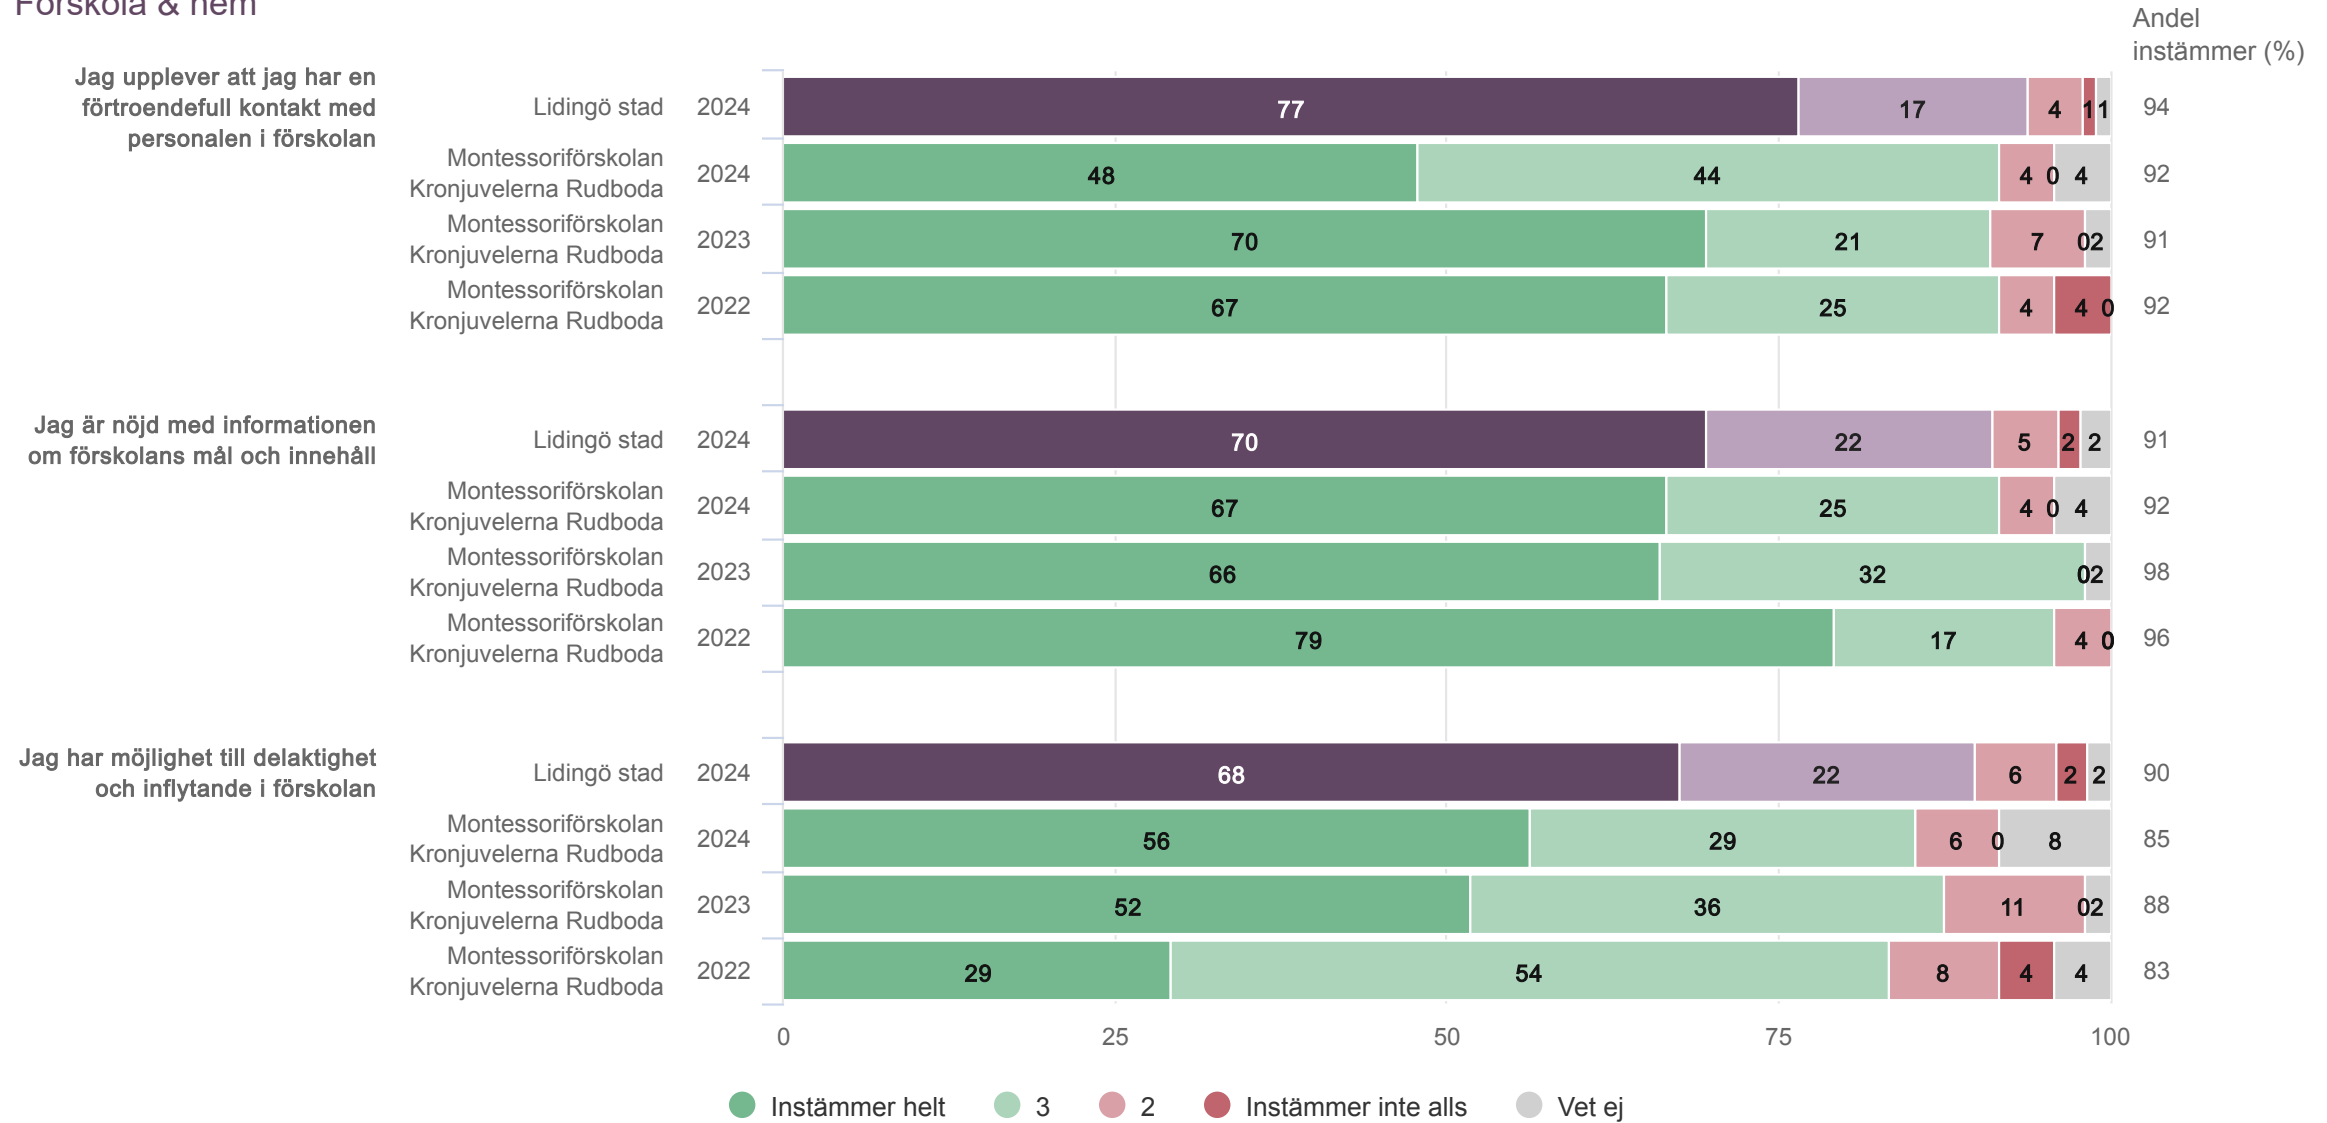

Föräldrar förskola (24 svar, 75%)

Normer & värden

Jag upplever att förskolan arbetar för att motverka könsmönster som begränsar barnens utveckling, val och lärande

Montessoriförskolan Kronjuvelerna Rudboda

Föräldrar förskola (24 svar, 75%)

Förskola & hem

Montessoriförskolan Kronjuvelerna Rudboda

Föräldrar förskola (24 svar, 75%)

Nöjd

Montessoriförskolan Kronjuvelerna Rudboda

Föräldrar förskola (24 svar, 75%)

Montessoriförskolan Kronjuvelerna Rudboda