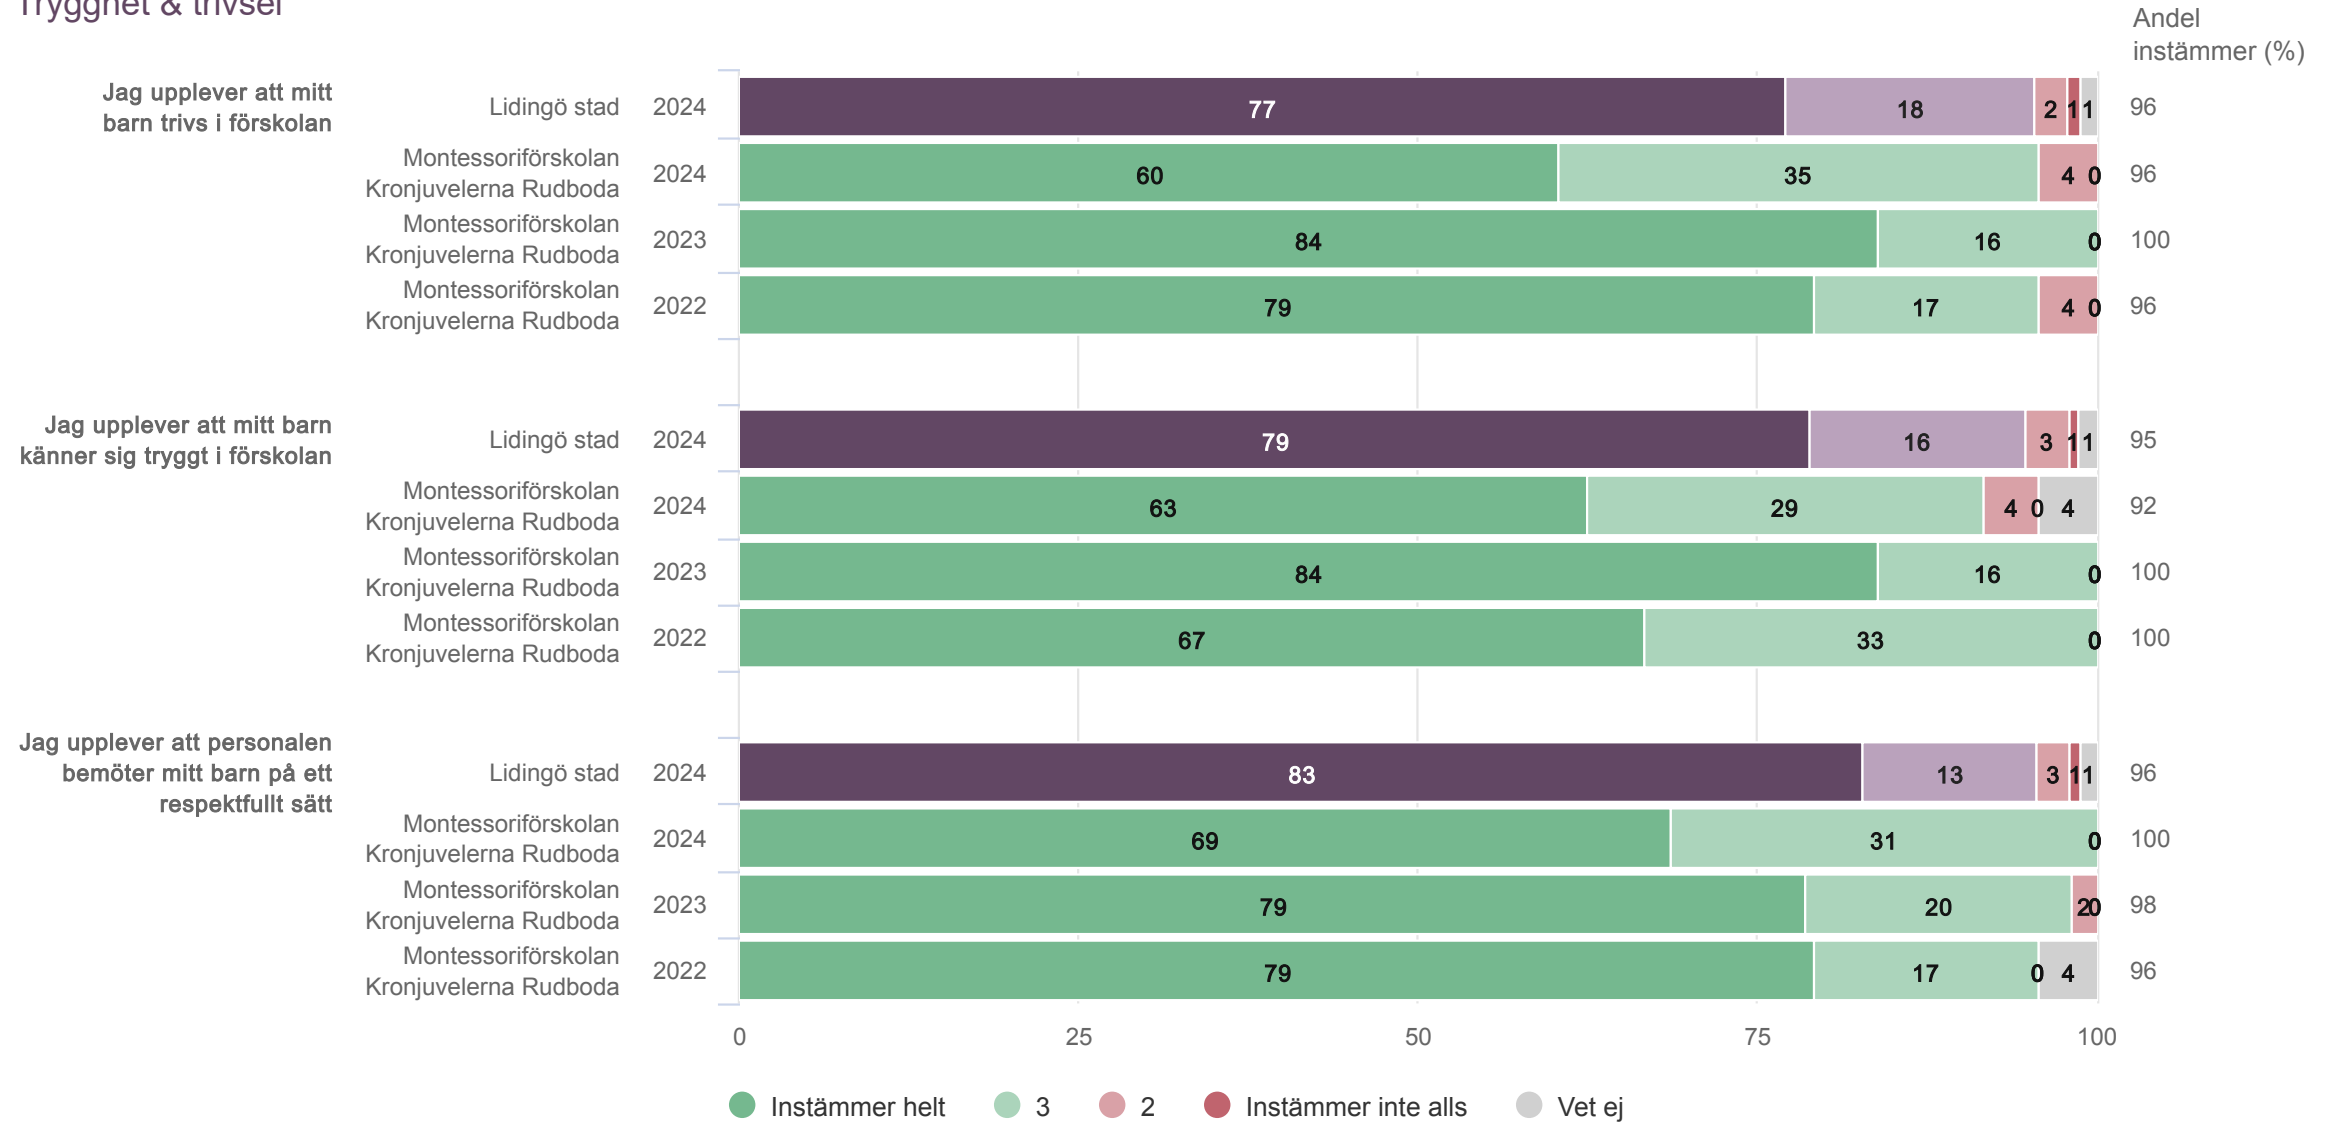

Montessoriförskolan Kronjuvelerna Rudboda

Föräldrar förskola (24 svar, 75%)
Utveckling & lärande

Montessoriförskolan Kronjuvelerna Rudboda

Föräldrar förskola (24 svar, 75%)

Trygghet & trivsel

Montessoriförskolan Kronjuvelerna Rudboda

Föräldrar förskola (24 svar, 75%)

Normer & värden

Jag upplever att förskolan arbetar för att motverka könsmönster som begränsar barnens utveckling, val och lärande

Montessoriförskolan Kronjuvelerna Rudboda