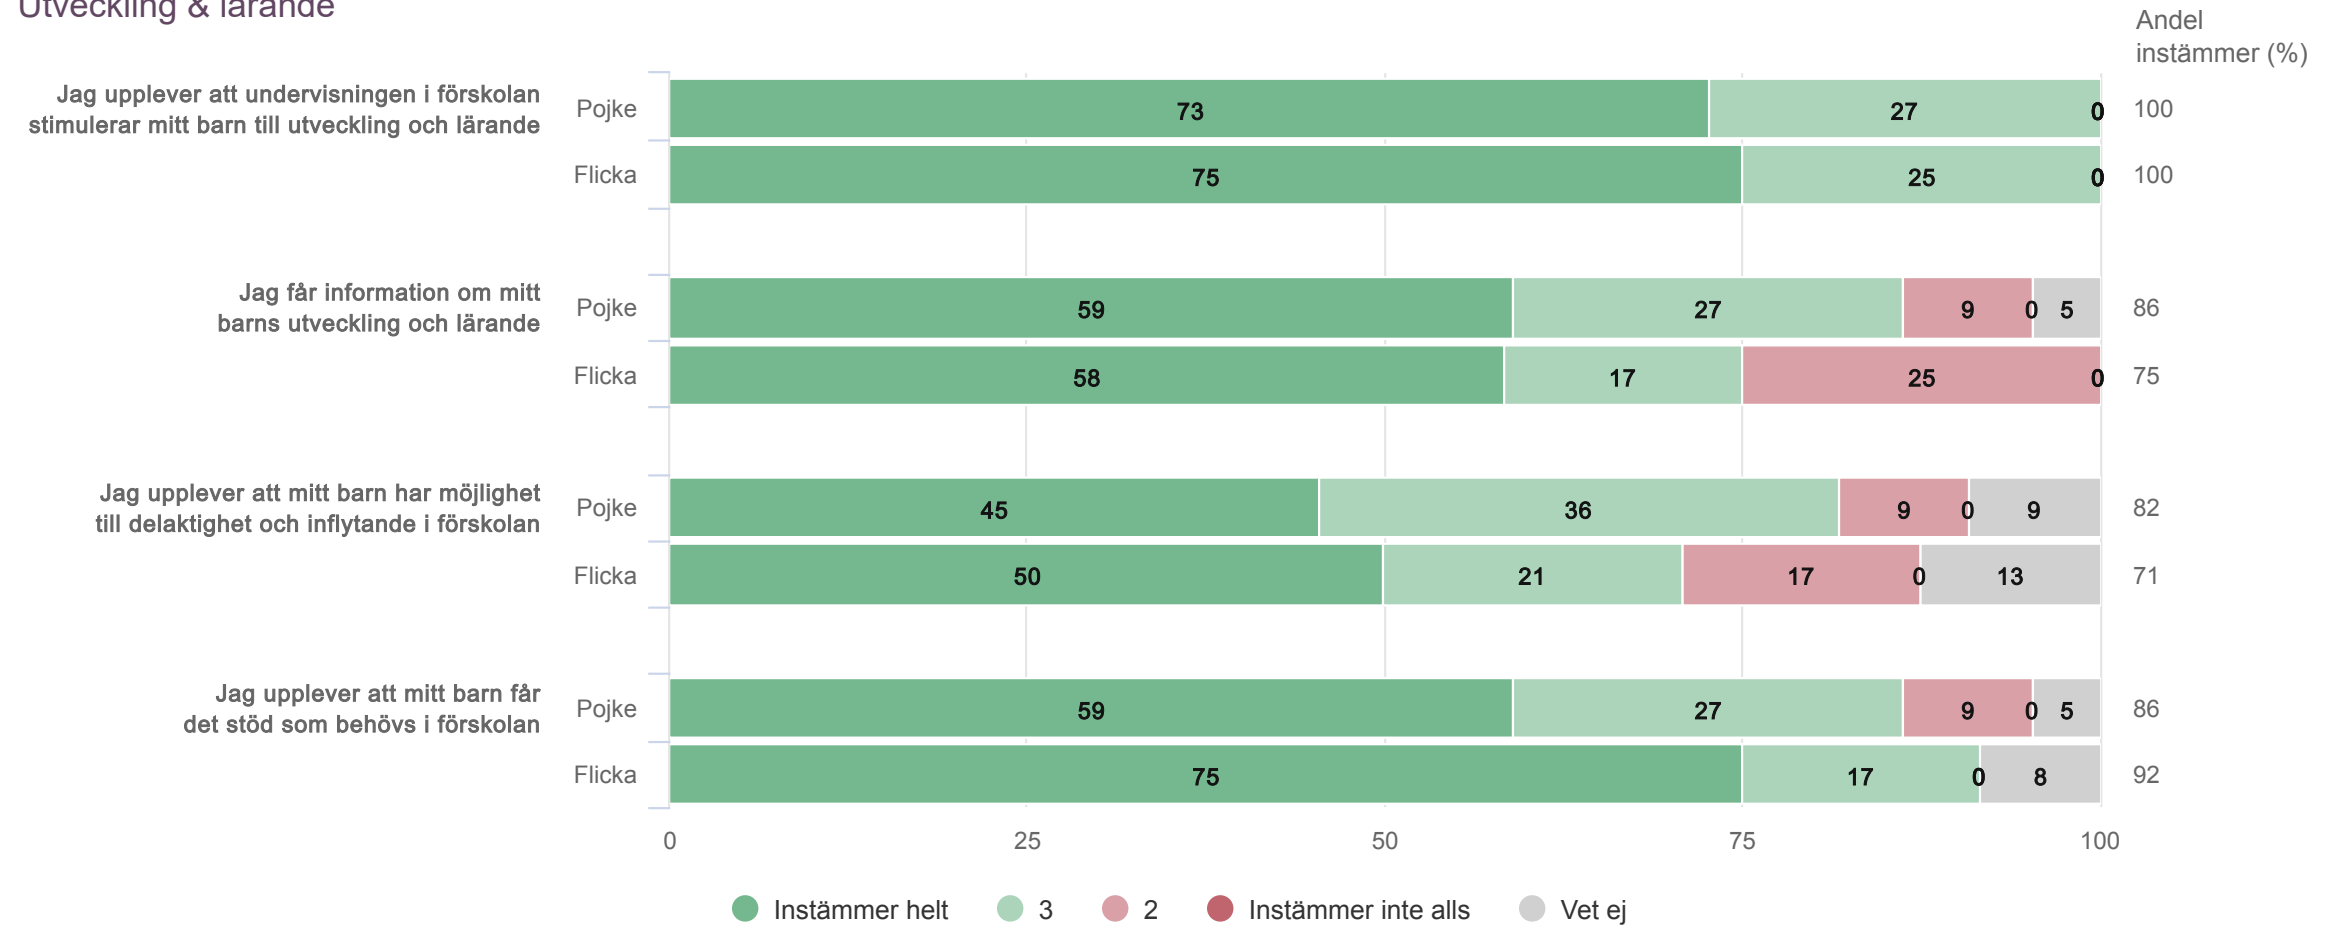

Montessoriförskolan Kronjuvelerna Rudboda

Föräldrar förskola
Utveckling & lärande