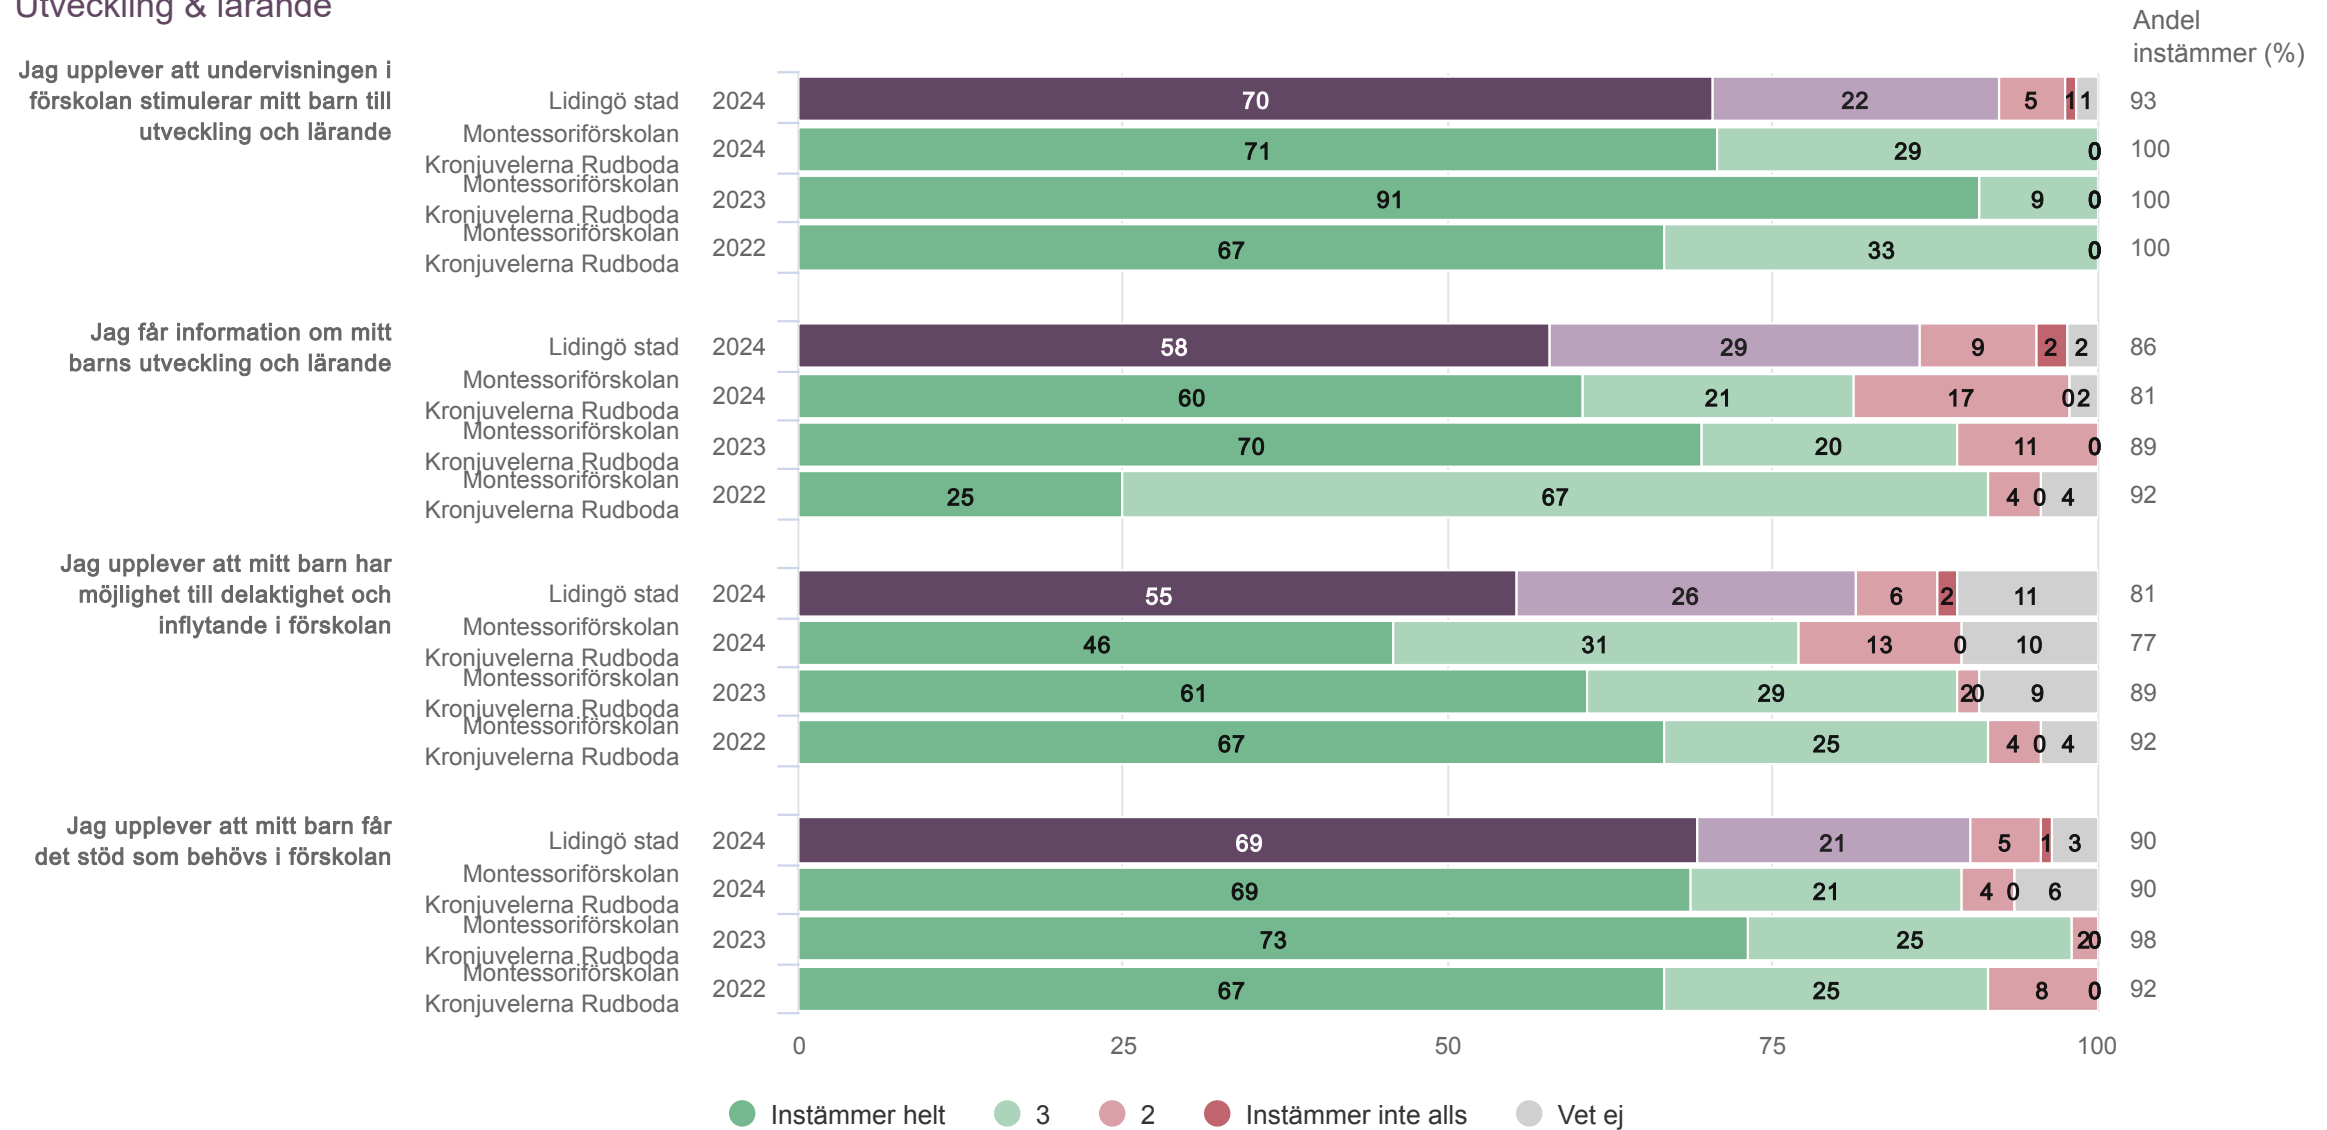

Montessoriförskolan Kronjuvelerna Rudboda

Föräldrar förskola (24 svar, 75%)
Utveckling & lärande