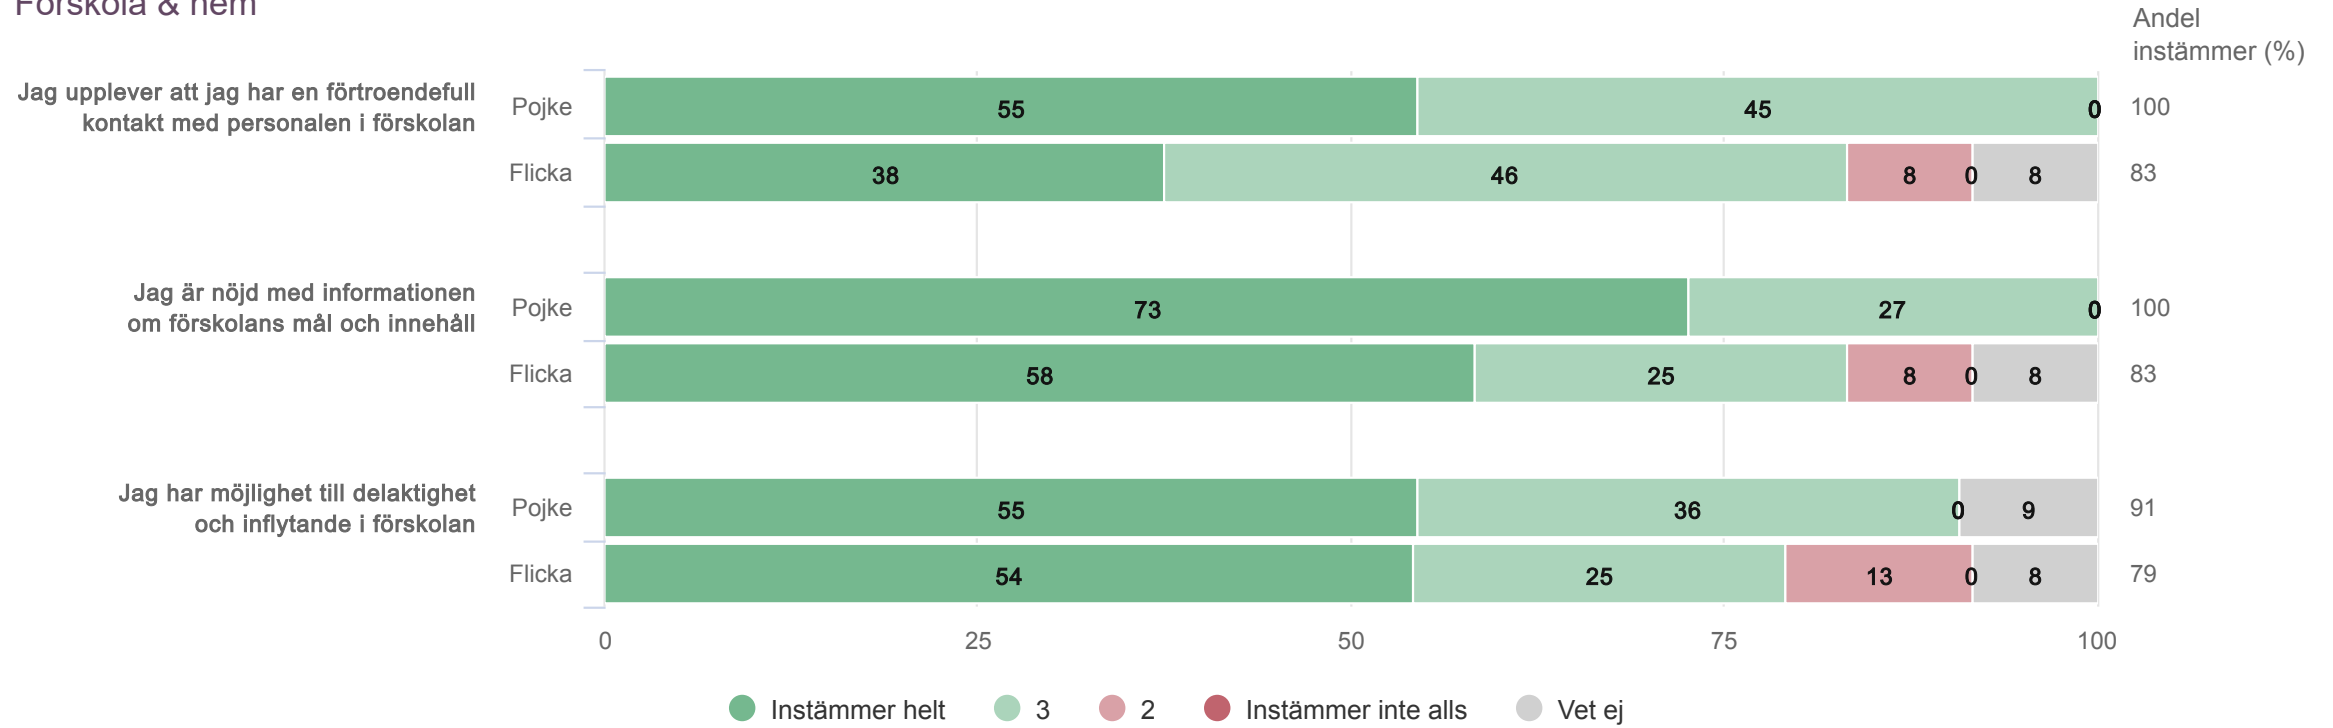

Montessoriförskolan Kronjuvelerna Rudboda

Föräldrar förskola
Förskola & hem