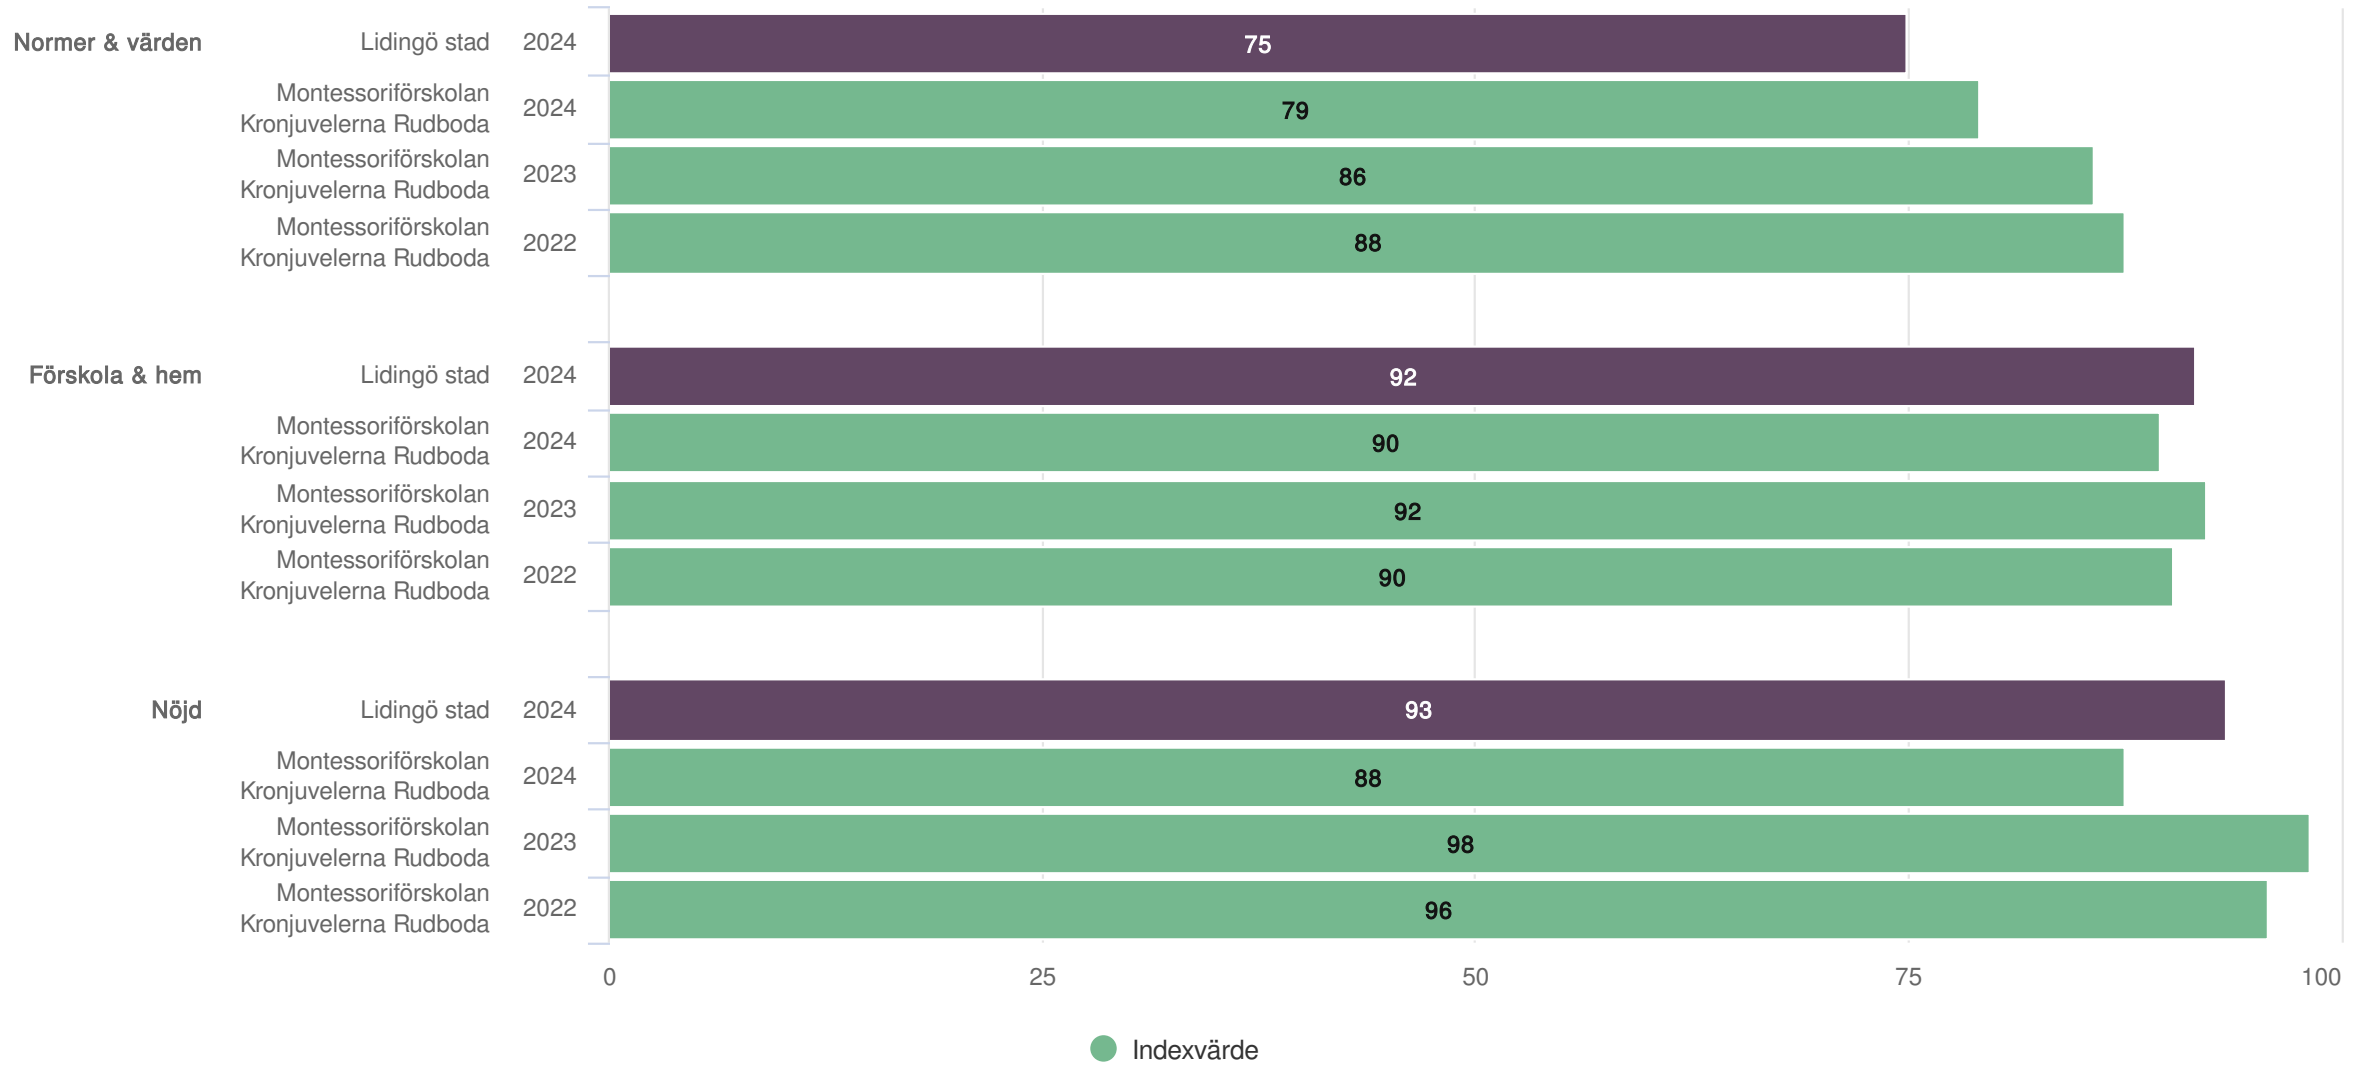

Föräldrar förskola (24 svar, 75%)

Förskola & hem

Montessoriförskolan Kronjuvelerna Rudboda

Föräldrar förskola (24 svar, 75%)

Nöjd

Montessoriförskolan Kronjuvelerna Rudboda

Föräldrar förskola (24 svar, 75%)

Montessoriförskolan Kronjuvelerna Rudboda

Föräldrar förskola (24 svar, 75%)

Montessoriförskolan Kronjuvelerna Rudboda

Föräldrar förskola (24 svar, 75%)

Montessoriförskolan Kronjuvelerna Rudboda

Föräldrar förskola (24 svar, 75%)

Resultat per Kön

Origo Group