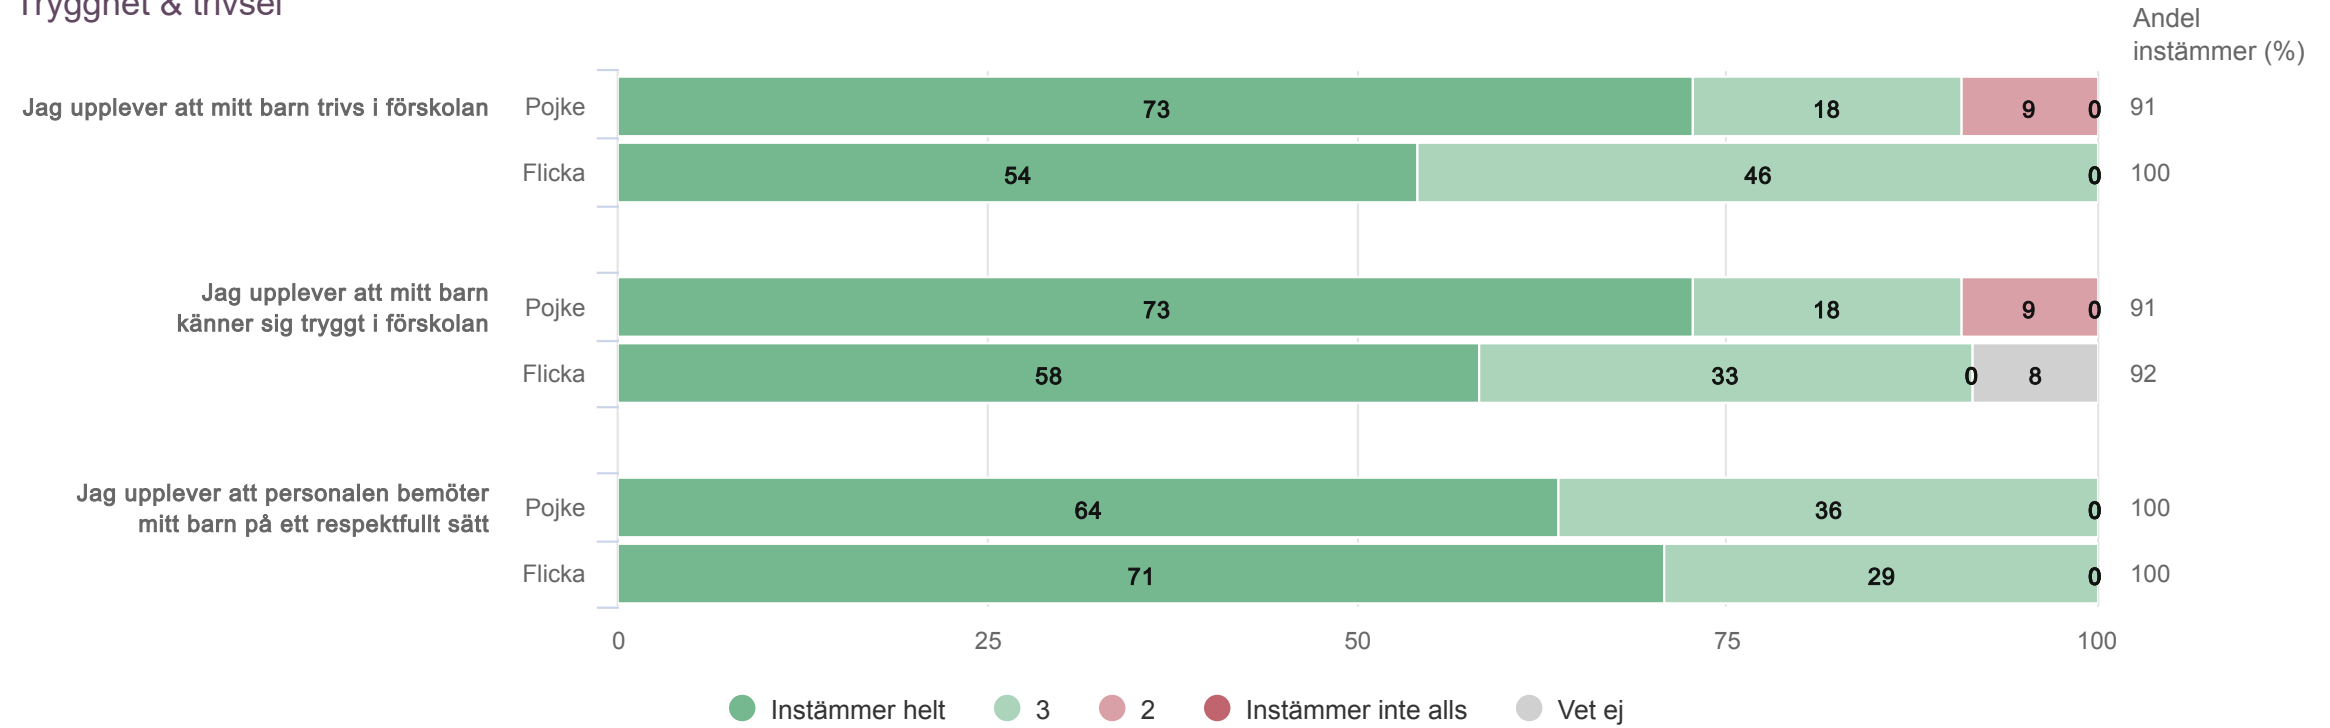

Montessoriförskolan Kronjuvelerna Rudboda

Föräldrar förskola
Trygghet & trivsel