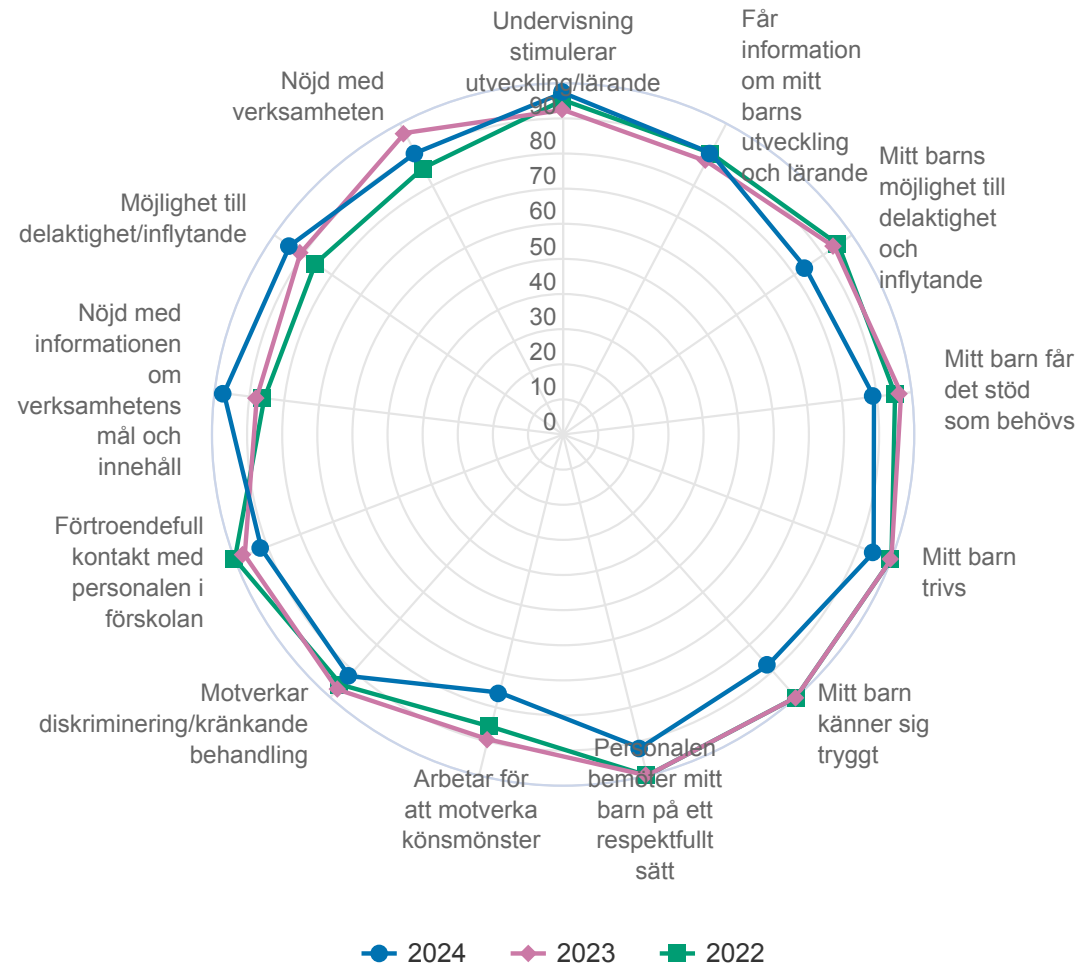

Föräldrar förskola (37 svar, 82%)

Normer & värden

Jag upplever att förskolan arbetar för att motverka könsönster som begränsar barnens utveckling, val och lärande

Montessoriförskolan Kronjuvelerna Elfvik

Föräldrar förskola (37 svar, 82%)

Förskola & hem

Montessoriförskolan Kronjuvelerna Elfvik

Föräldrar förskola (37 svar, 82%)

Nöjd

Montessoriförskolan Kronjuvelerna Elfvik

Föräldrar förskola (37 svar, 82%)

Montessoriförskolan Kronjuvelerna Elfvik

Föräldrar förskola (37 svar, 82%)

Montessoriförskolan Kronjuvelerna Elfvik

Föräldrar förskola (37 svar, 82%)

Montessoriförskolan Kronjuvelerna Elfvik

Föräldrar förskola (37 svar, 82%)

Resultat per Kön

Origo Group