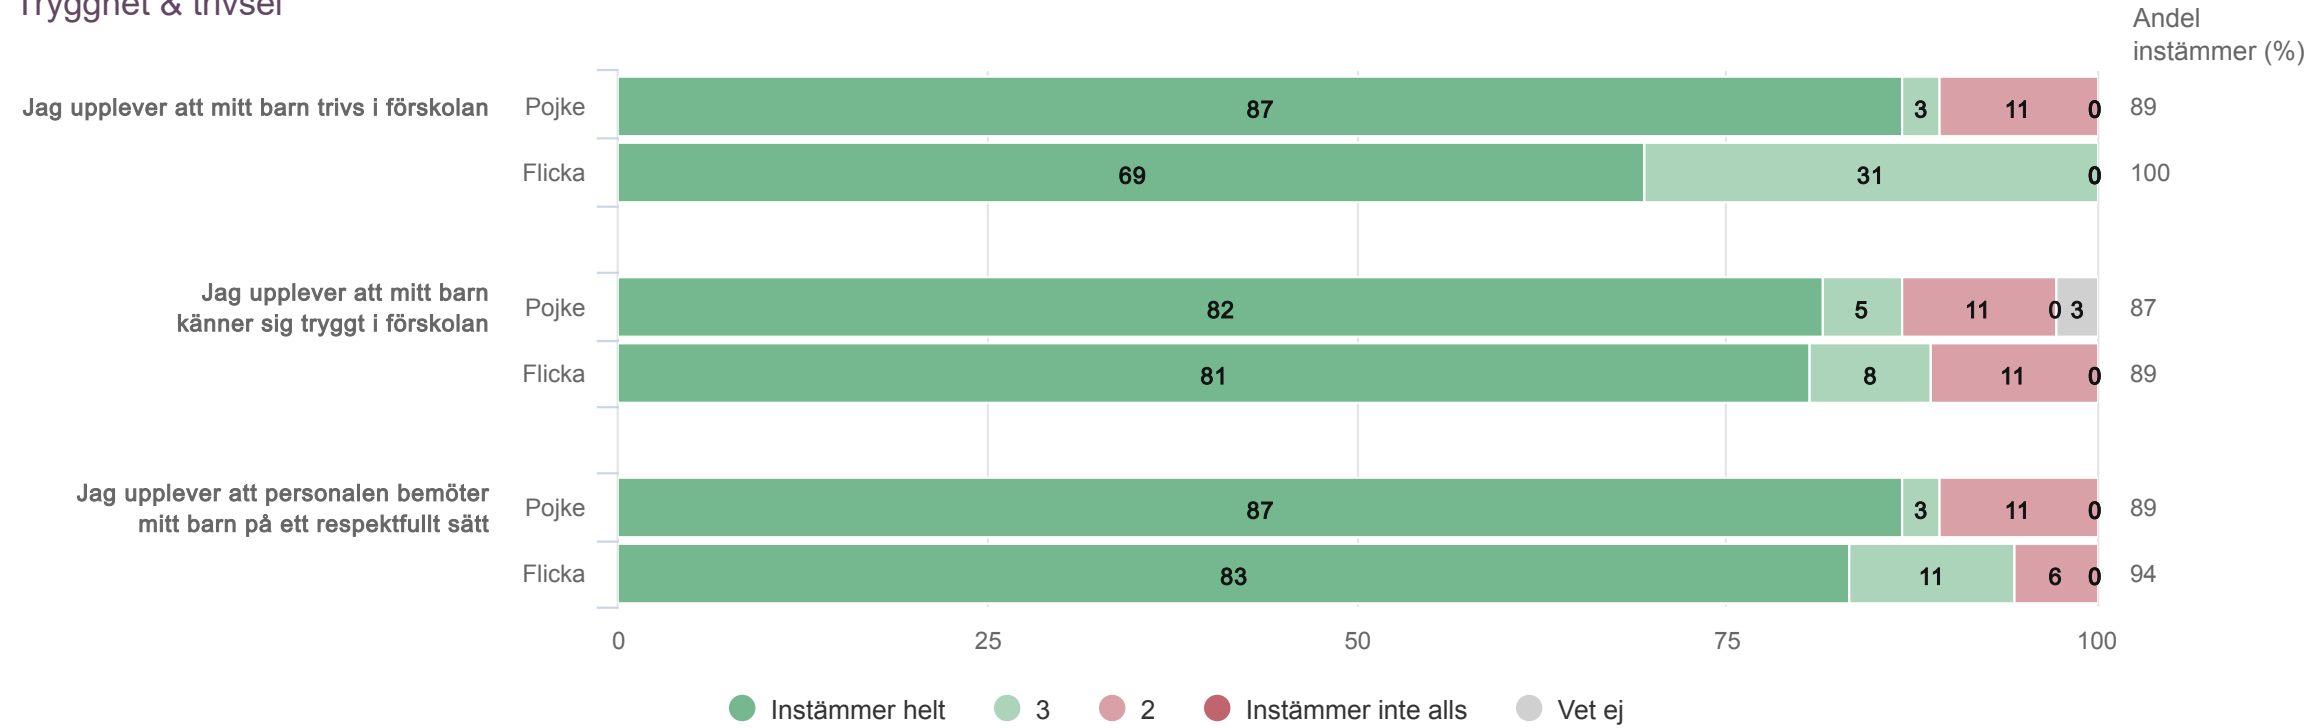

Montessoriförskolan Kronjuvelerna Elfvik

Föräldrar förskola
Trygghet & trivsel