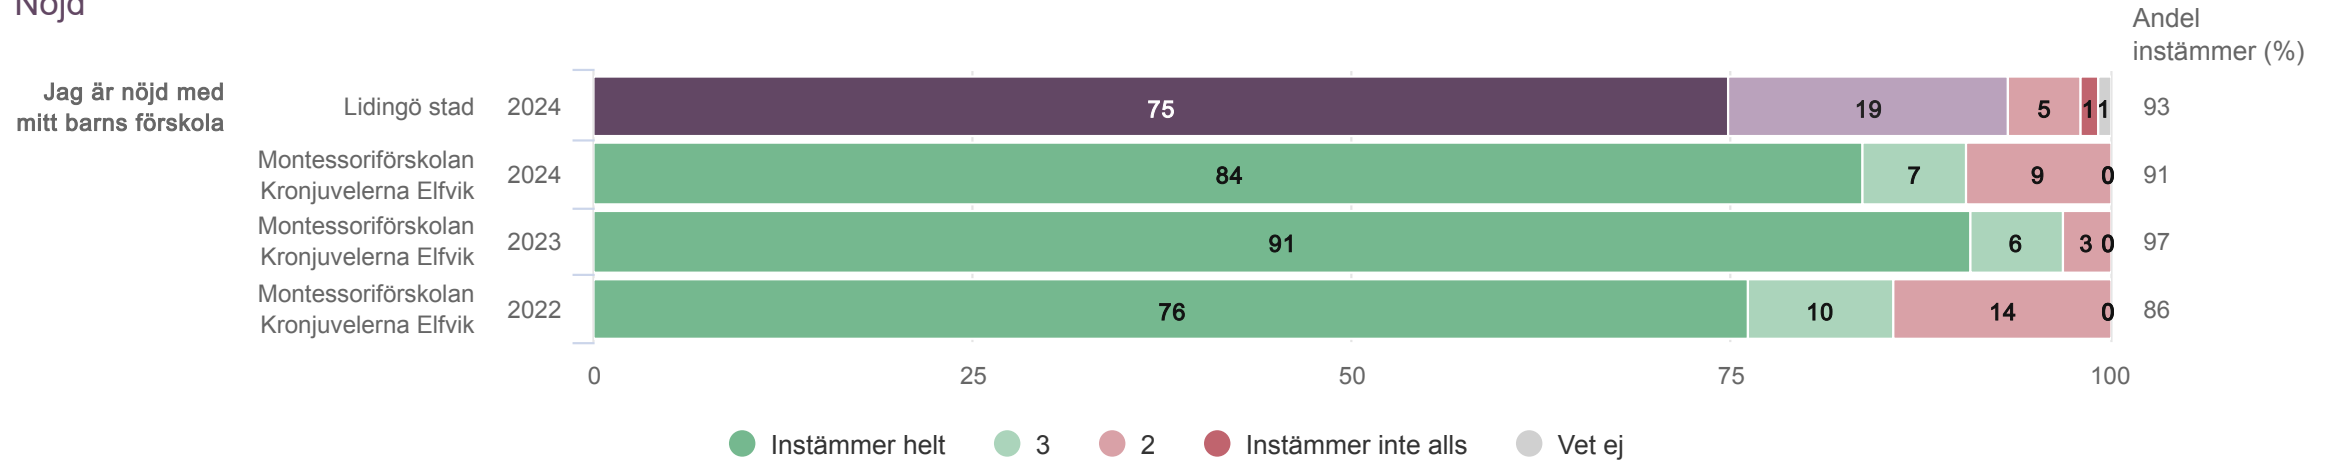

Föräldrar förskola (37 svar, 82%)

Förskola & hem

Montessoriförskolan Kronjuvelerna Elfvik

Föräldrar förskola (37 svar, 82%)

Nöjd

Montessoriförskolan Kronjuvelerna Elfvik

Föräldrar förskola (37 svar, 82%)

Montessoriförskolan Kronjuvelerna Elfvik

Föräldrar förskola (37 svar, 82%)

Montessoriförskolan Kronjuvelerna Elfvik

Föräldrar förskola (37 svar, 82%)

Montessoriförskolan Kronjuvelerna Elfvik

Föräldrar förskola (37 svar, 82%)

Resultat per Kön

Origo Group