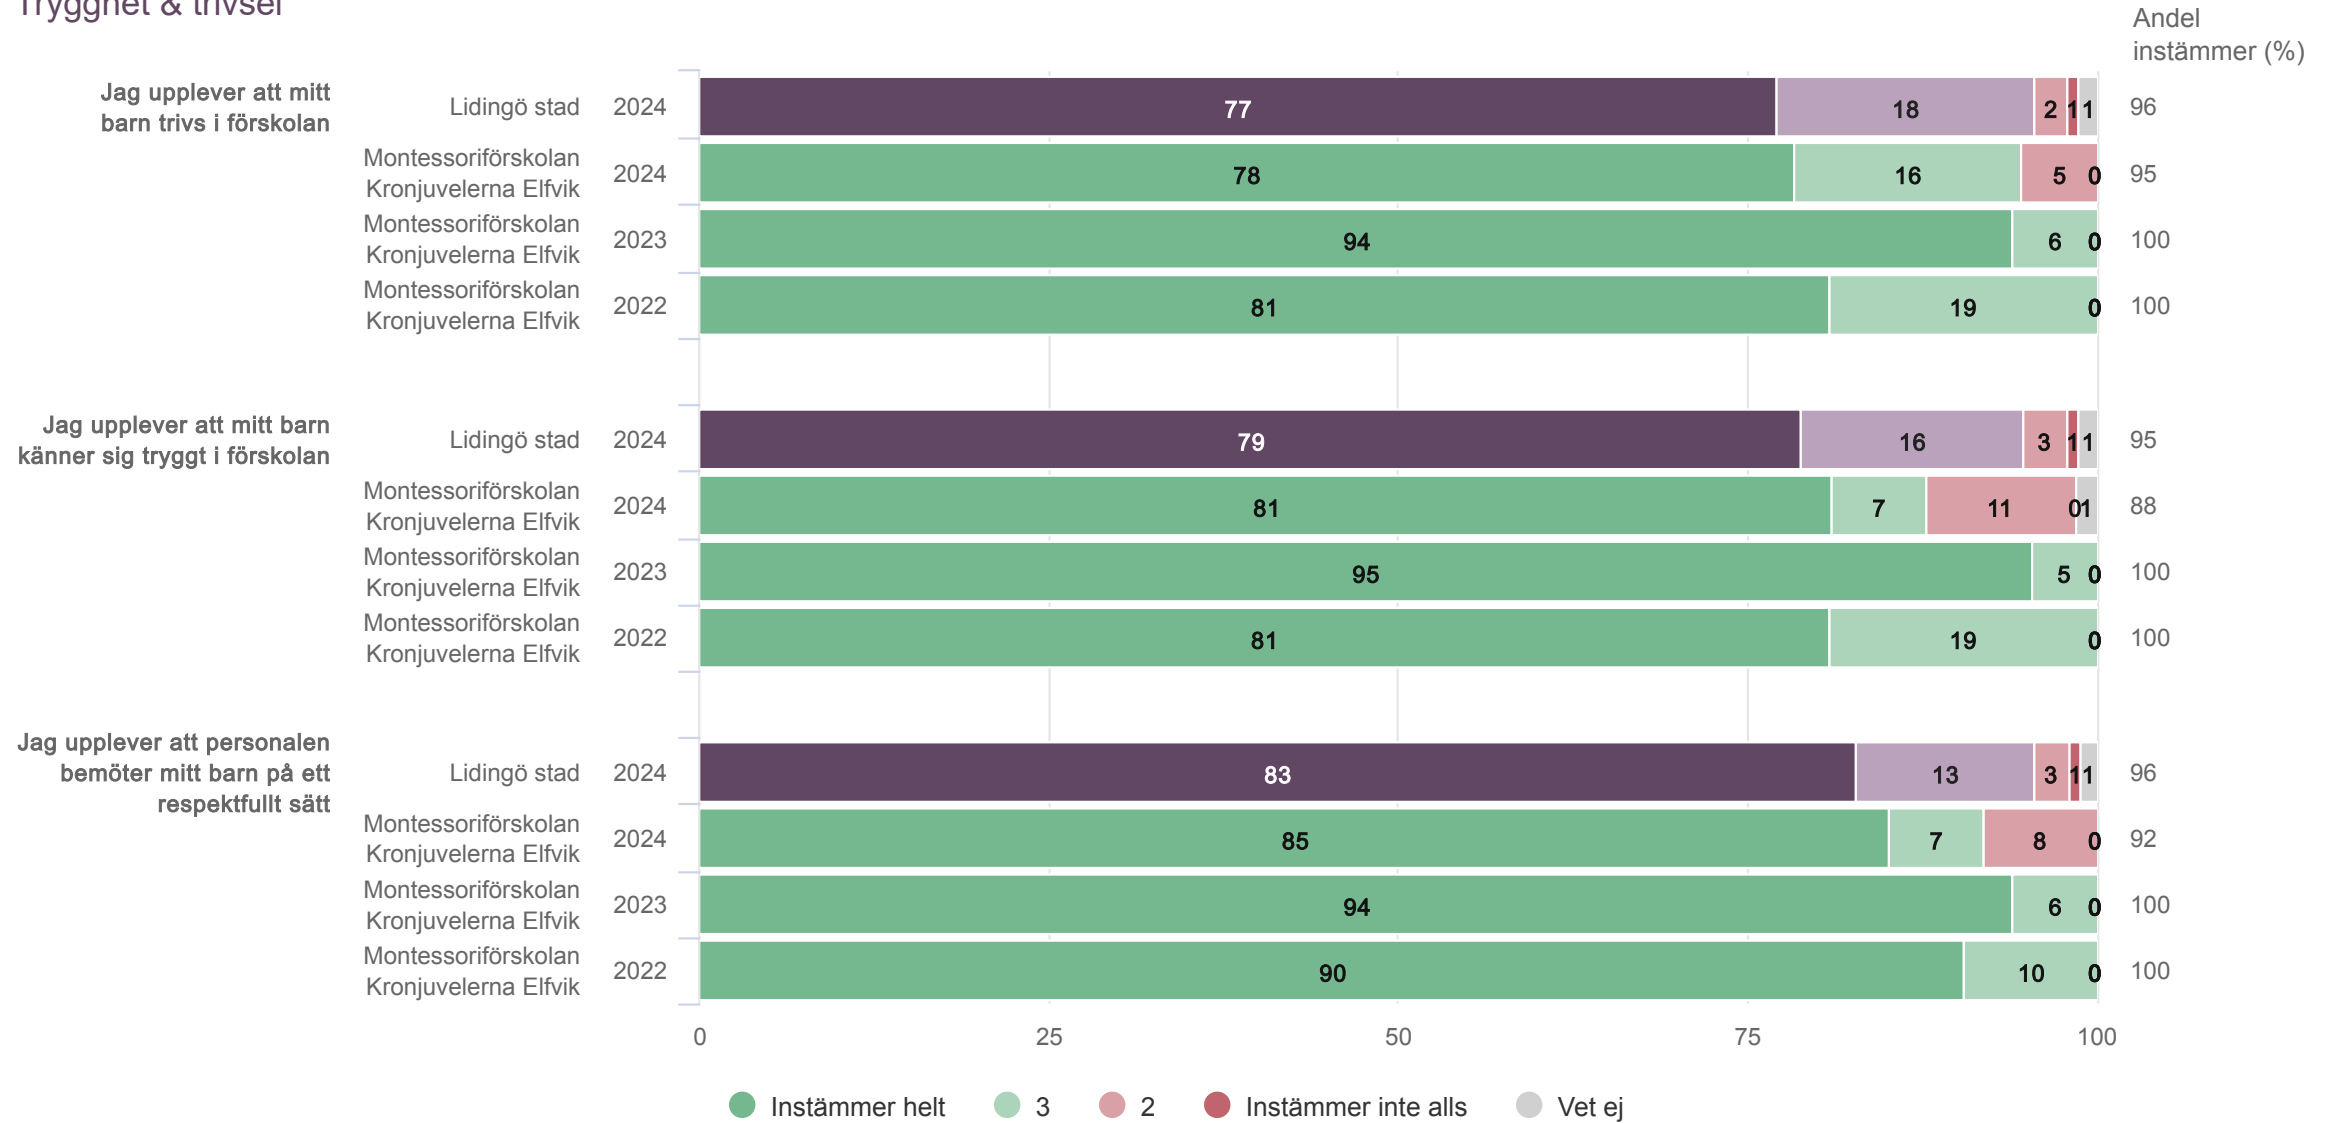

Montessoriförskolan Kronjuvelerna Elfvik

Föräldrar förskola (37 svar, 82%)

Utveckling & lärande

Montessoriförskolan Kronjuvelerna Elfvik

Föräldrar förskola (37 svar, 82%)

Trygghet & trivsel

Montessoriförskolan Kronjuvelerna Eلفvik

Föräldrar förskola (37 svar, 82%)

Normer & värden

Jag upplever att förskolan arbetar för att motverka könsönster som begränsar barnens utveckling, val och lärande

Montessoriförskolan Kronjuvelerna Elfvik