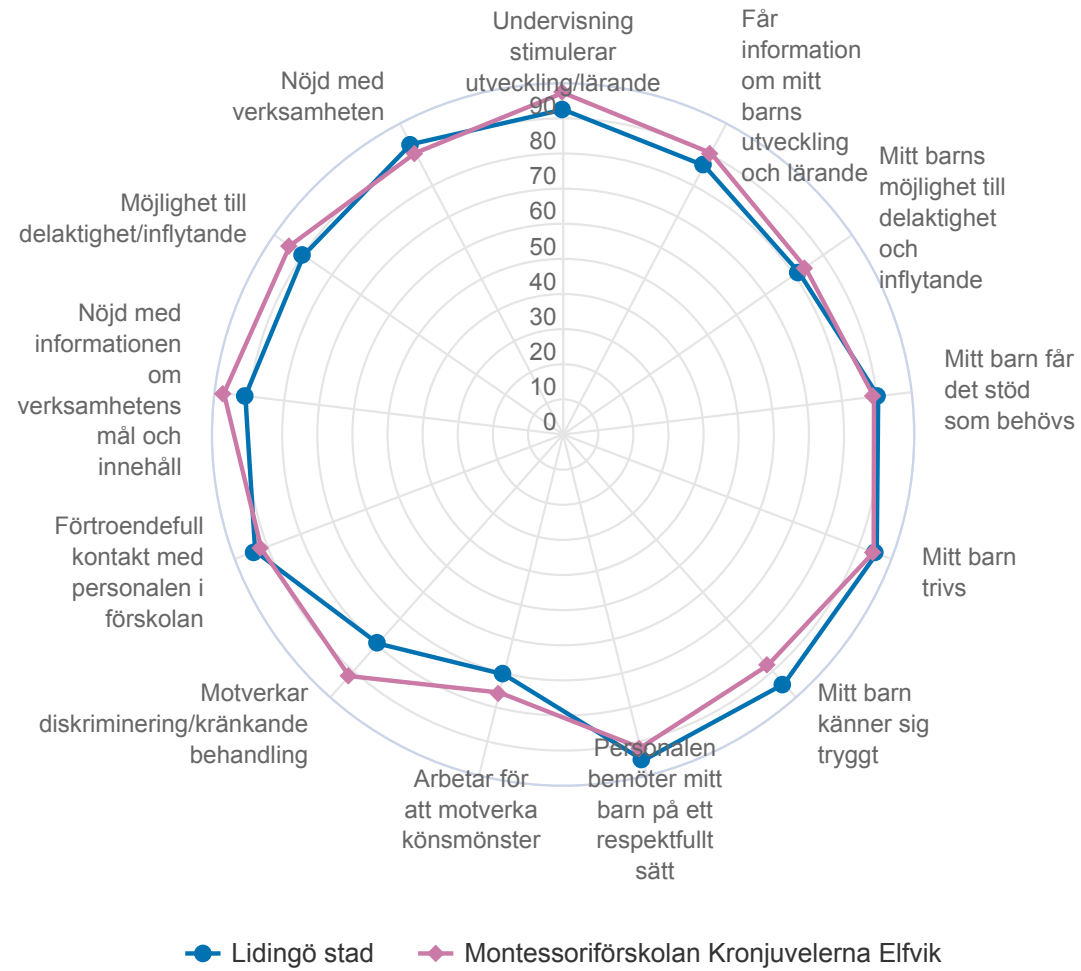

Föräldrar förskola (37 svar, 82%)

Normer & värden

Jag upplever att förskolan arbetar för att motverka könsönster som begränsar barnens utveckling, val och lärande

Montessoriförskolan Kronjuvelerna Elfvik

Föräldrar förskola (37 svar, 82%)

Förskola & hem

Montessoriförskolan Kronjuvelerna Elfvik

Föräldrar förskola (37 svar, 82%)

Nöjd

Montessoriförskolan Kronjuvelerna Elfvik

Föräldrar förskola (37 svar, 82%)

Montessoriförskolan Kronjuvelerna Elfvik

Föräldrar förskola (37 svar, 82%)

Montessoriförskolan Kronjuvelerna Elfvik

Föräldrar förskola (37 svar, 82%)

Montessoriförskolan Kronjuvelerna Elfvik

Föräldrar förskola (37 svar, 82%)

Resultat per Kön

Origo Group