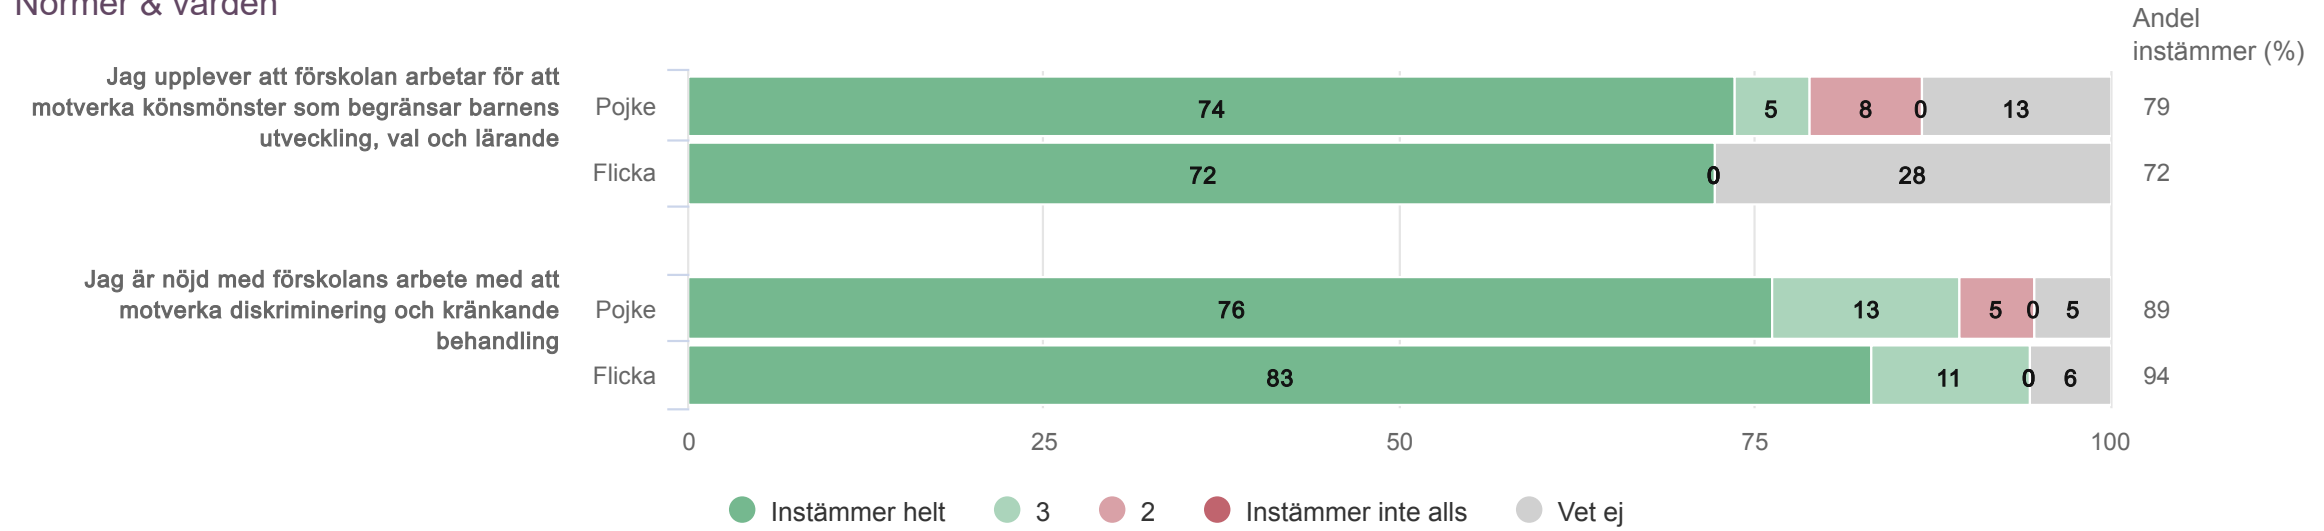

Föräldrar förskola (37 svar, 82%)

Montessoriförskolan Kronjuvelerna Elfvik

Föräldrar förskola (37 svar, 82%)

Montessoriförskolan Kronjuvelerna Elfvik

Föräldrar förskola (37 svar, 82%)

Resultat per Kön

Origo Group

Montessoriförskolan Kronjuvelerna Elfvik

Föräldrar förskola
Utveckling & lärande

Montessoriförskolan Kronjuvelerna Elfvik

Föräldrar förskola
Trygghet & trivsel

Montessoriförskolan Kronjuvelerna Elfvik

Föräldrar förskola Normer & värden

Montessoriförskolan Kronjuvelerna Elfvik

Föräldrar förskola
Förskola & hem

Montessoriförskolan Kronjuvelerna Elfvik

Föräldrar förskola
Nöjd