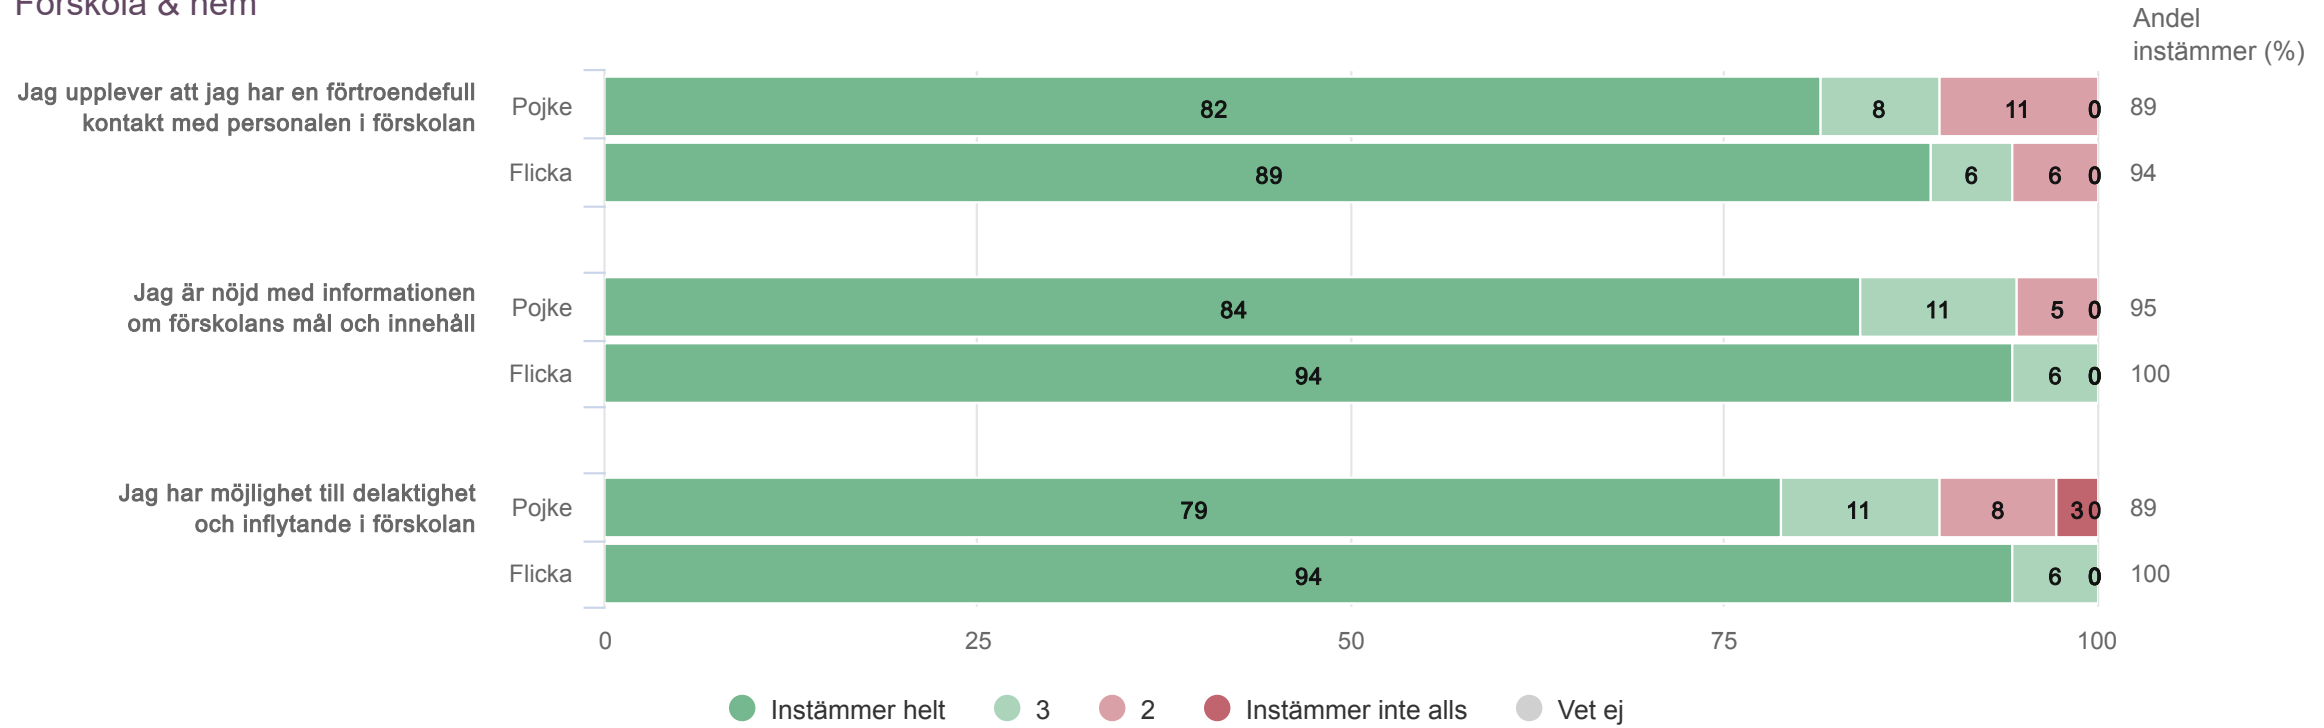

Montessoriförskolan Kronjuvelerna Elfvik

Föräldrar förskola
Förskola & hem