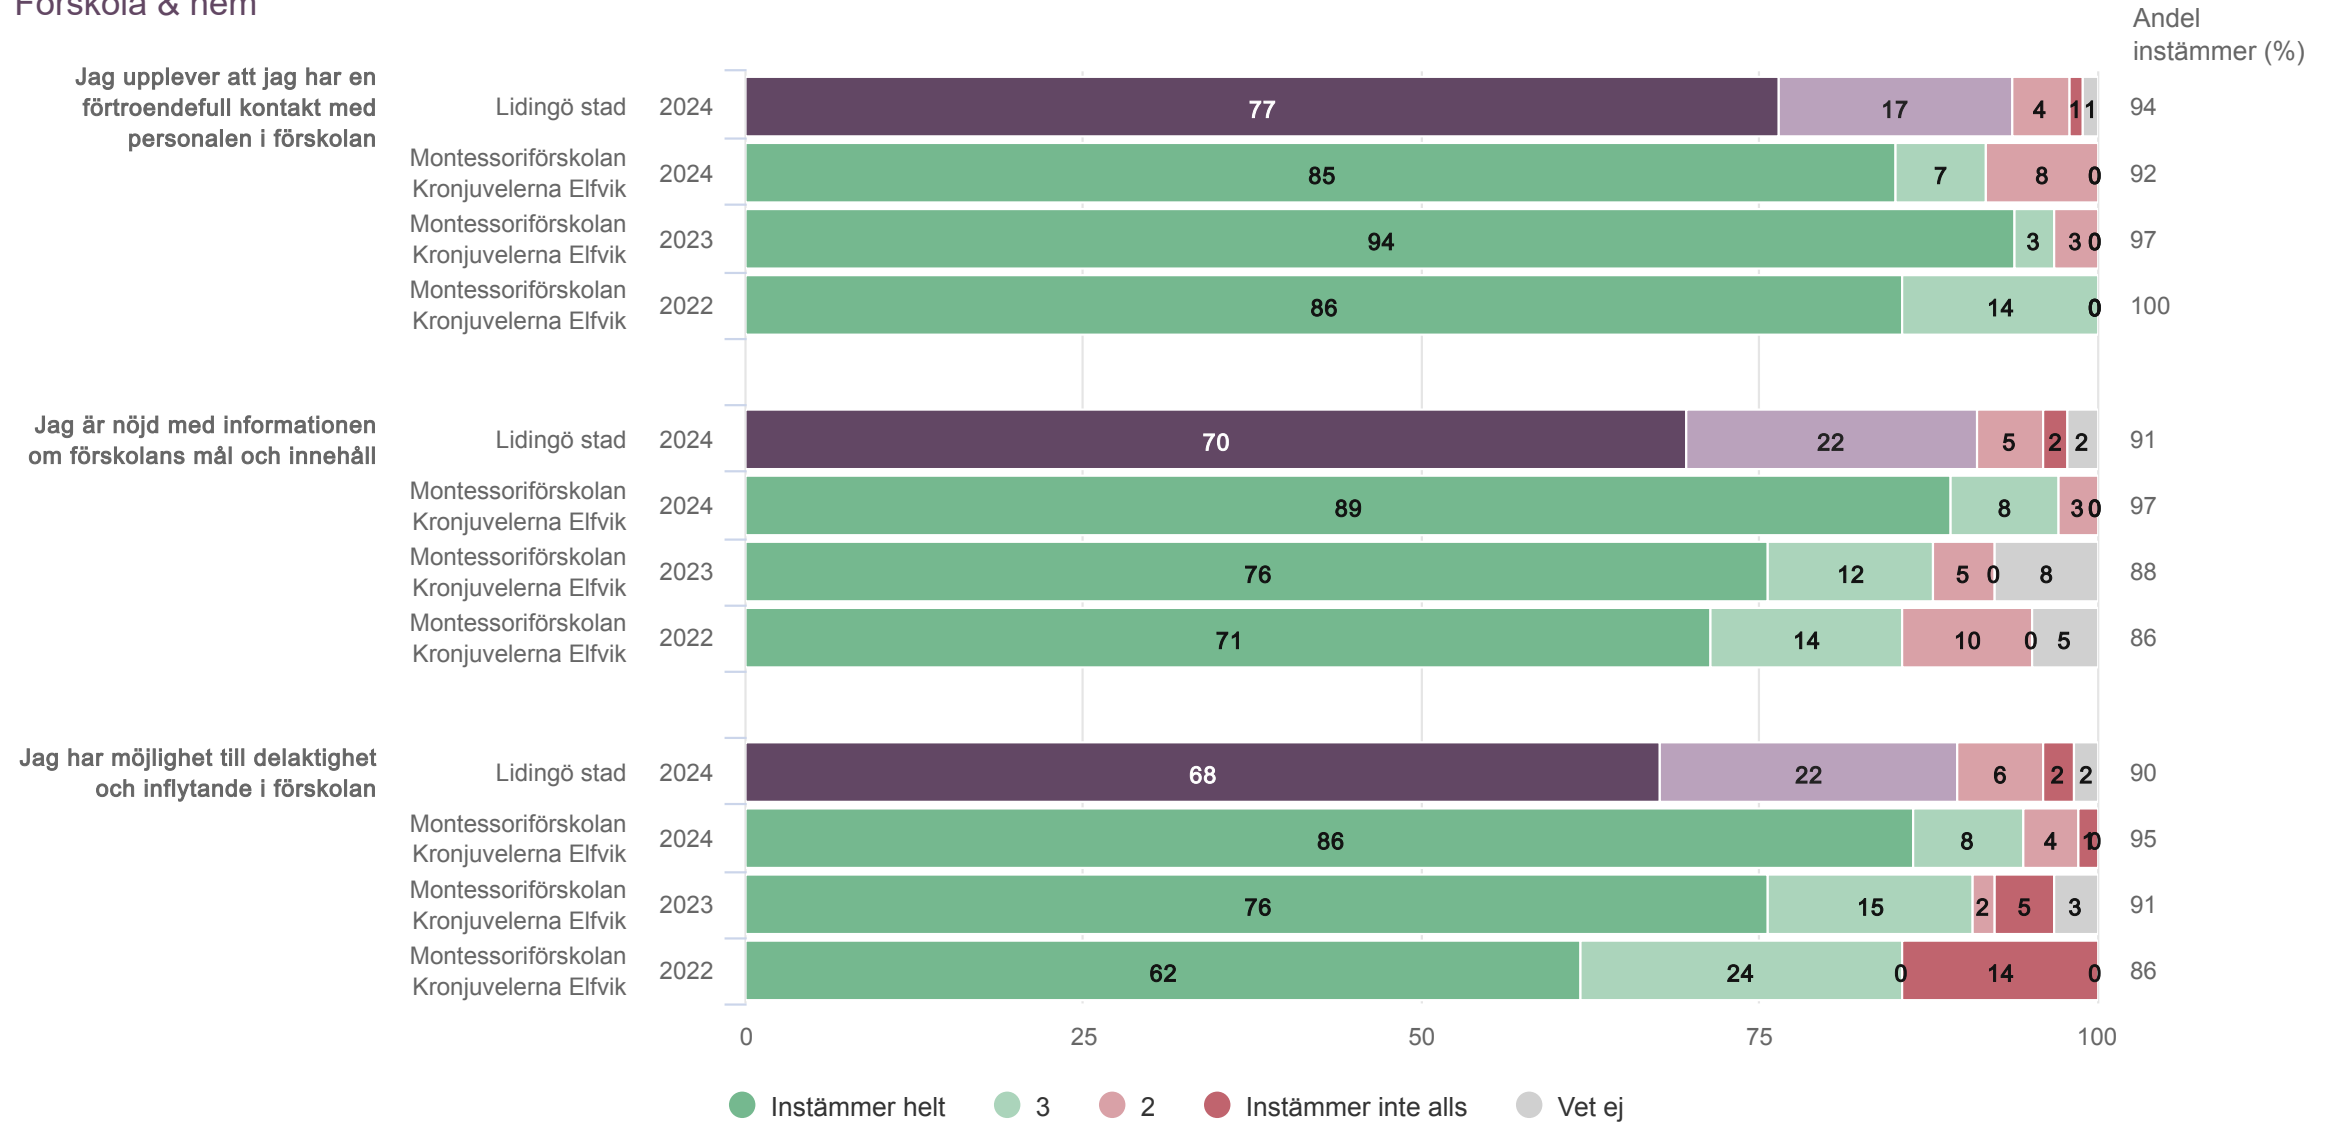

Föräldrar förskola (37 svar, 82%)

Normer & värden

Jag upplever att förskolan arbetar för att motverka könsönster som begränsar barnens utveckling, val och lärande

Montessoriförskolan Kronjuvelerna Elfvik

Föräldrar förskola (37 svar, 82%)

Förskola & hem

Montessoriförskolan Kronjuvelerna Elfvik

Föräldrar förskola (37 svar, 82%)

Nöjd

Montessoriförskolan Kronjuvelerna Elfvik

Föräldrar förskola (37 svar, 82%)

Montessoriförskolan Kronjuvelerna Elfvik