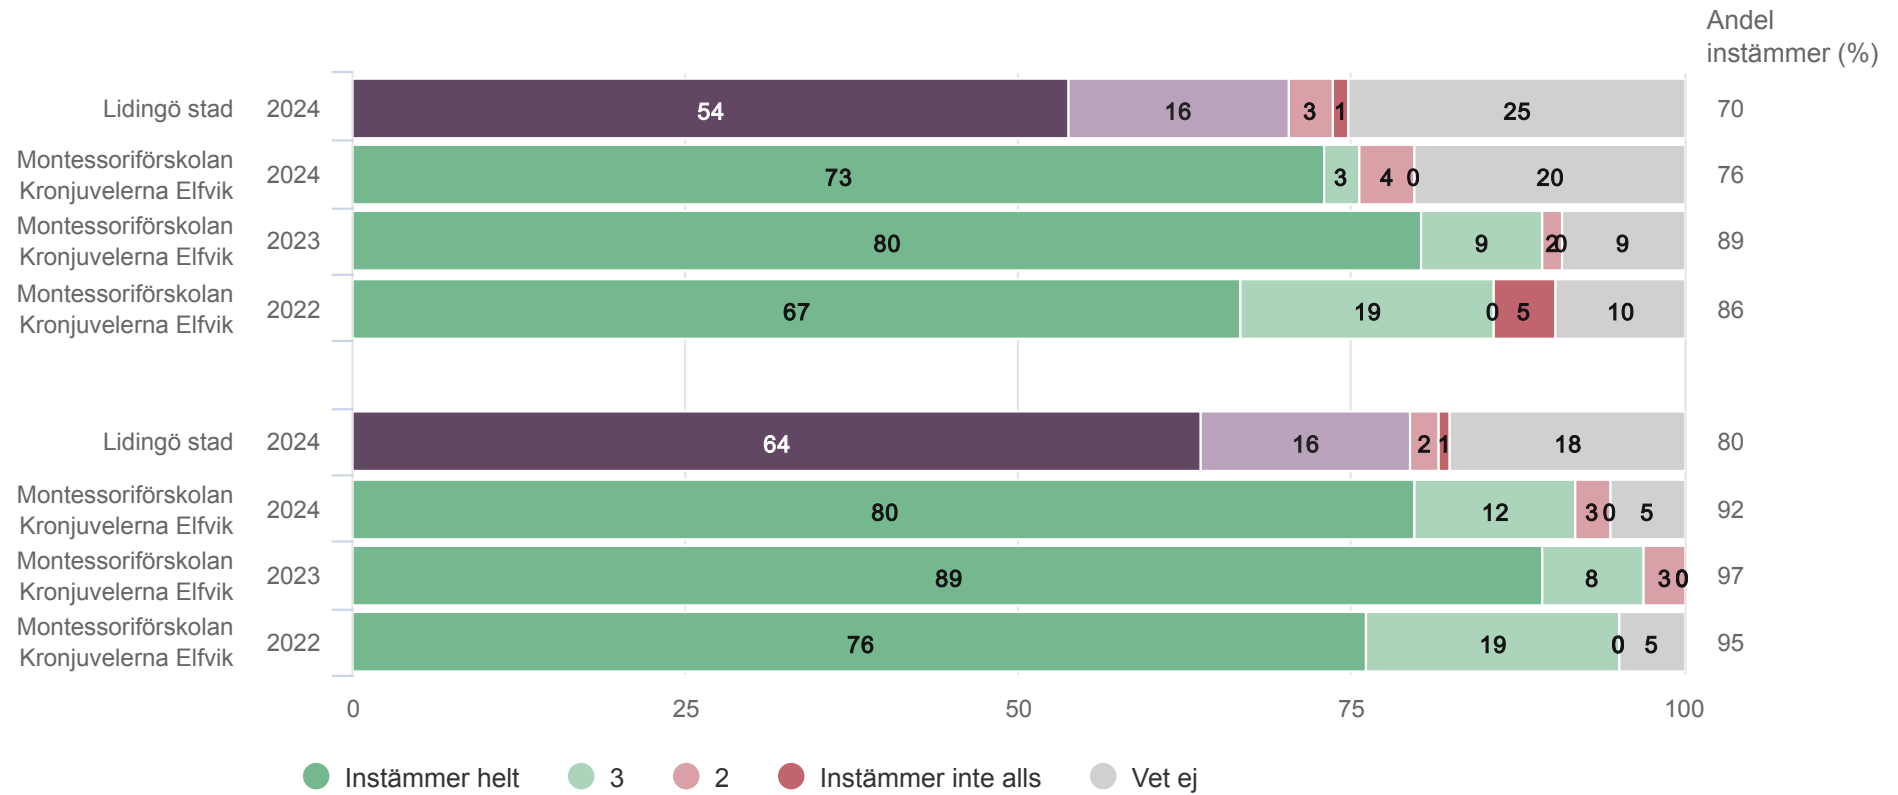

Indexvärdet per frågeområde är beräknat som andel som instämmer på samtliga frågor inom respektive område.

Svarsperiod: 15 januari – 9 februari 2024

Undersökningen har genomförts av Origo Group i samarbete med Lidingö stad.

Montessoriförskolan Kronjuvelerna Elfvik

Föräldrar förskola (37 svar, 82%)

Utveckling & lärande

Montessoriförskolan Kronjuvelerna Elfvik

Föräldrar förskola (37 svar, 82%)

Trygghet & trivsel

Montessoriförskolan Kronjuvelerna Eلفvik

Föräldrar förskola (37 svar, 82%)

Normer & värden

Jag upplever att förskolan arbetar för att motverka könsönster som begränsar barnens utveckling, val och lärande

Montessoriförskolan Kronjuvelerna Elfvik