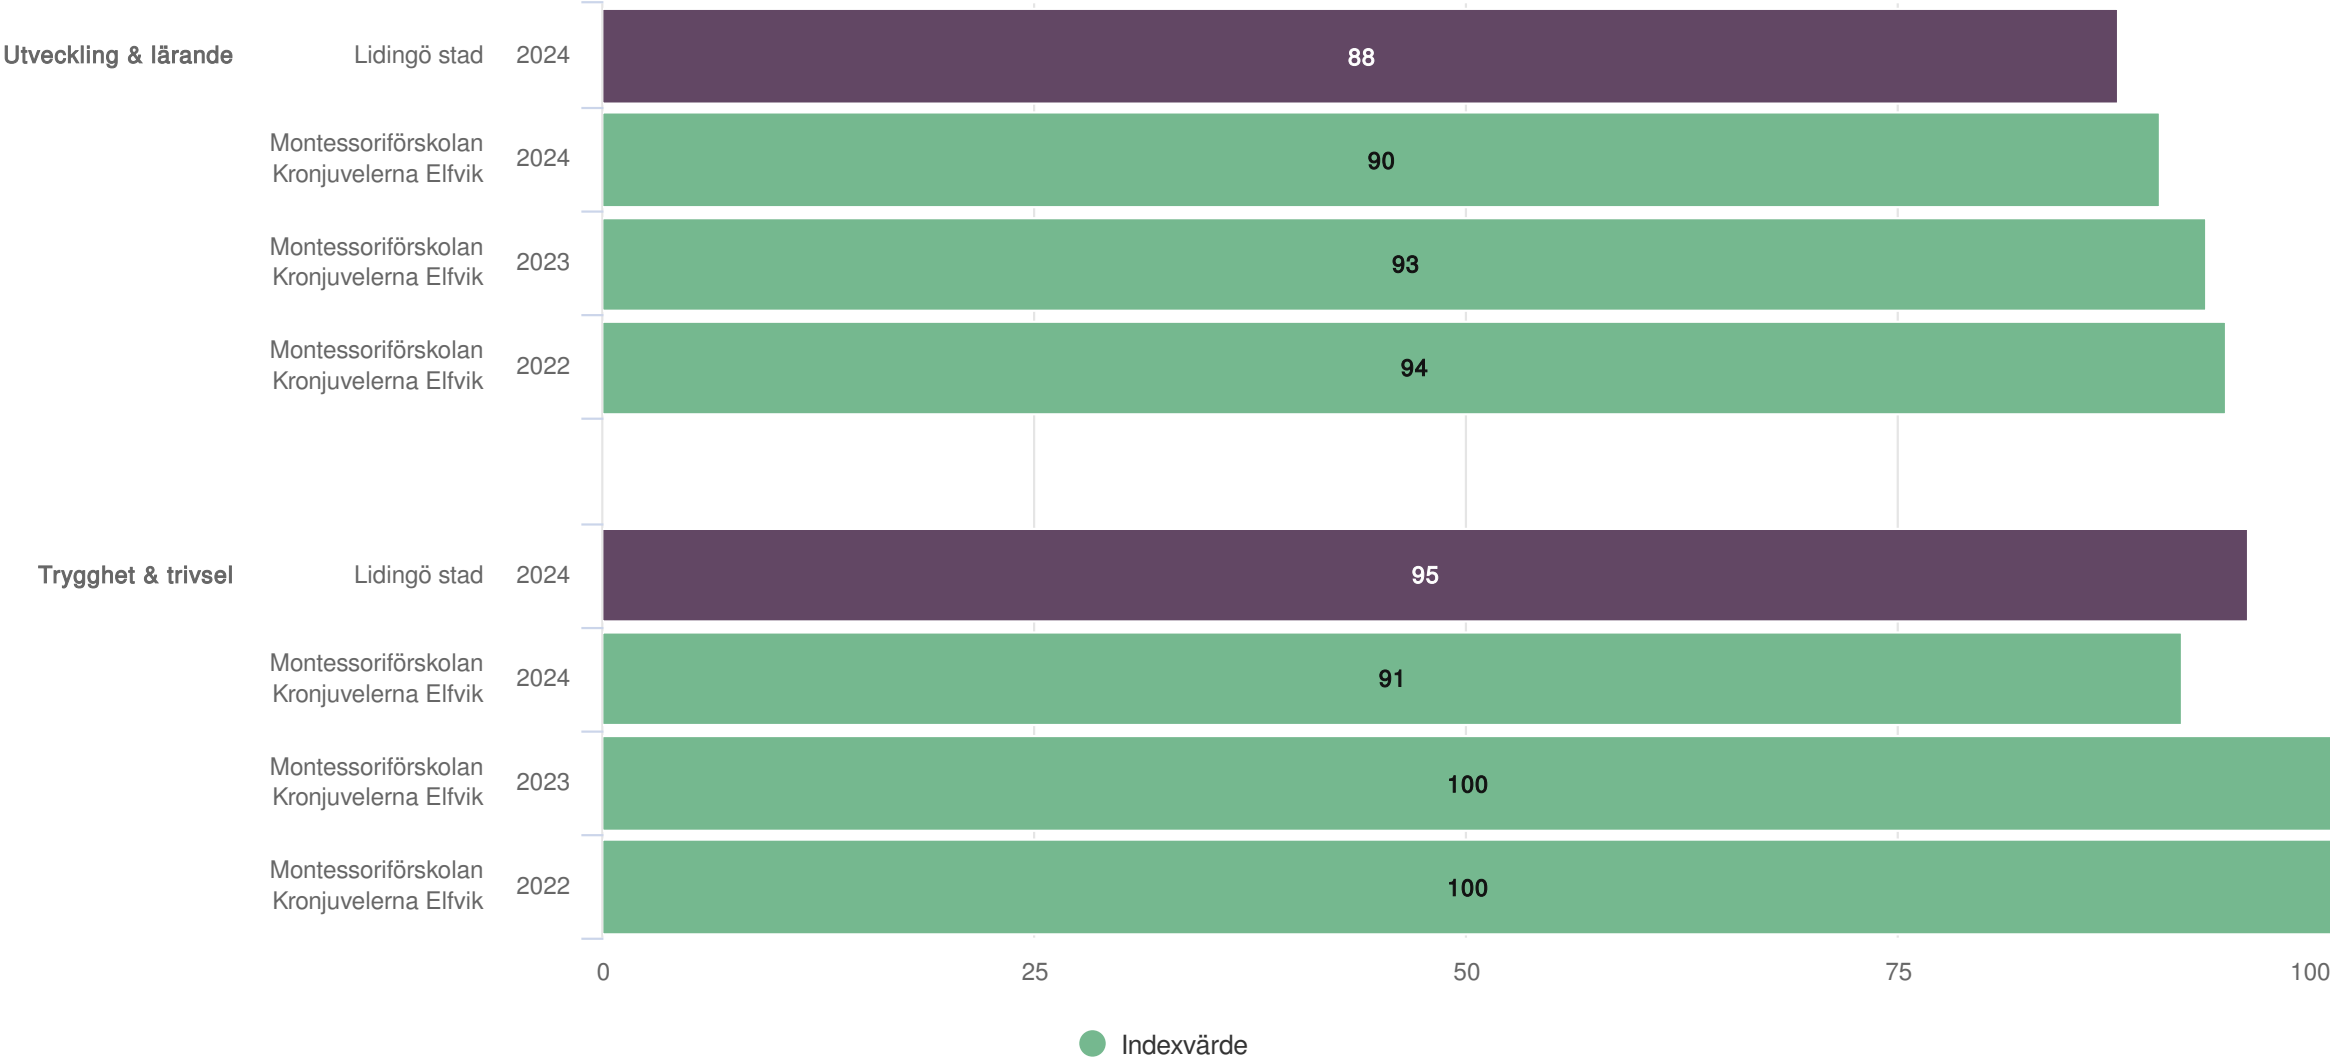

Föräldrar förskola (37 svar, 82%)

Förskola & hem

Montessoriförskolan Kronjuvelerna Elfvik

Föräldrar förskola (37 svar, 82%)

Nöjd

Montessoriförskolan Kronjuvelerna Elfvik

Föräldrar förskola (37 svar, 82%)

Montessoriförskolan Kronjuvelerna Elfvik

Föräldrar förskola (37 svar, 82%)

Montessoriförskolan Kronjuvelerna Elfvik

Föräldrar förskola (37 svar, 82%)

Montessoriförskolan Kronjuvelerna Elfvik

Föräldrar förskola (37 svar, 82%)

Resultat per Kön

Origo Group