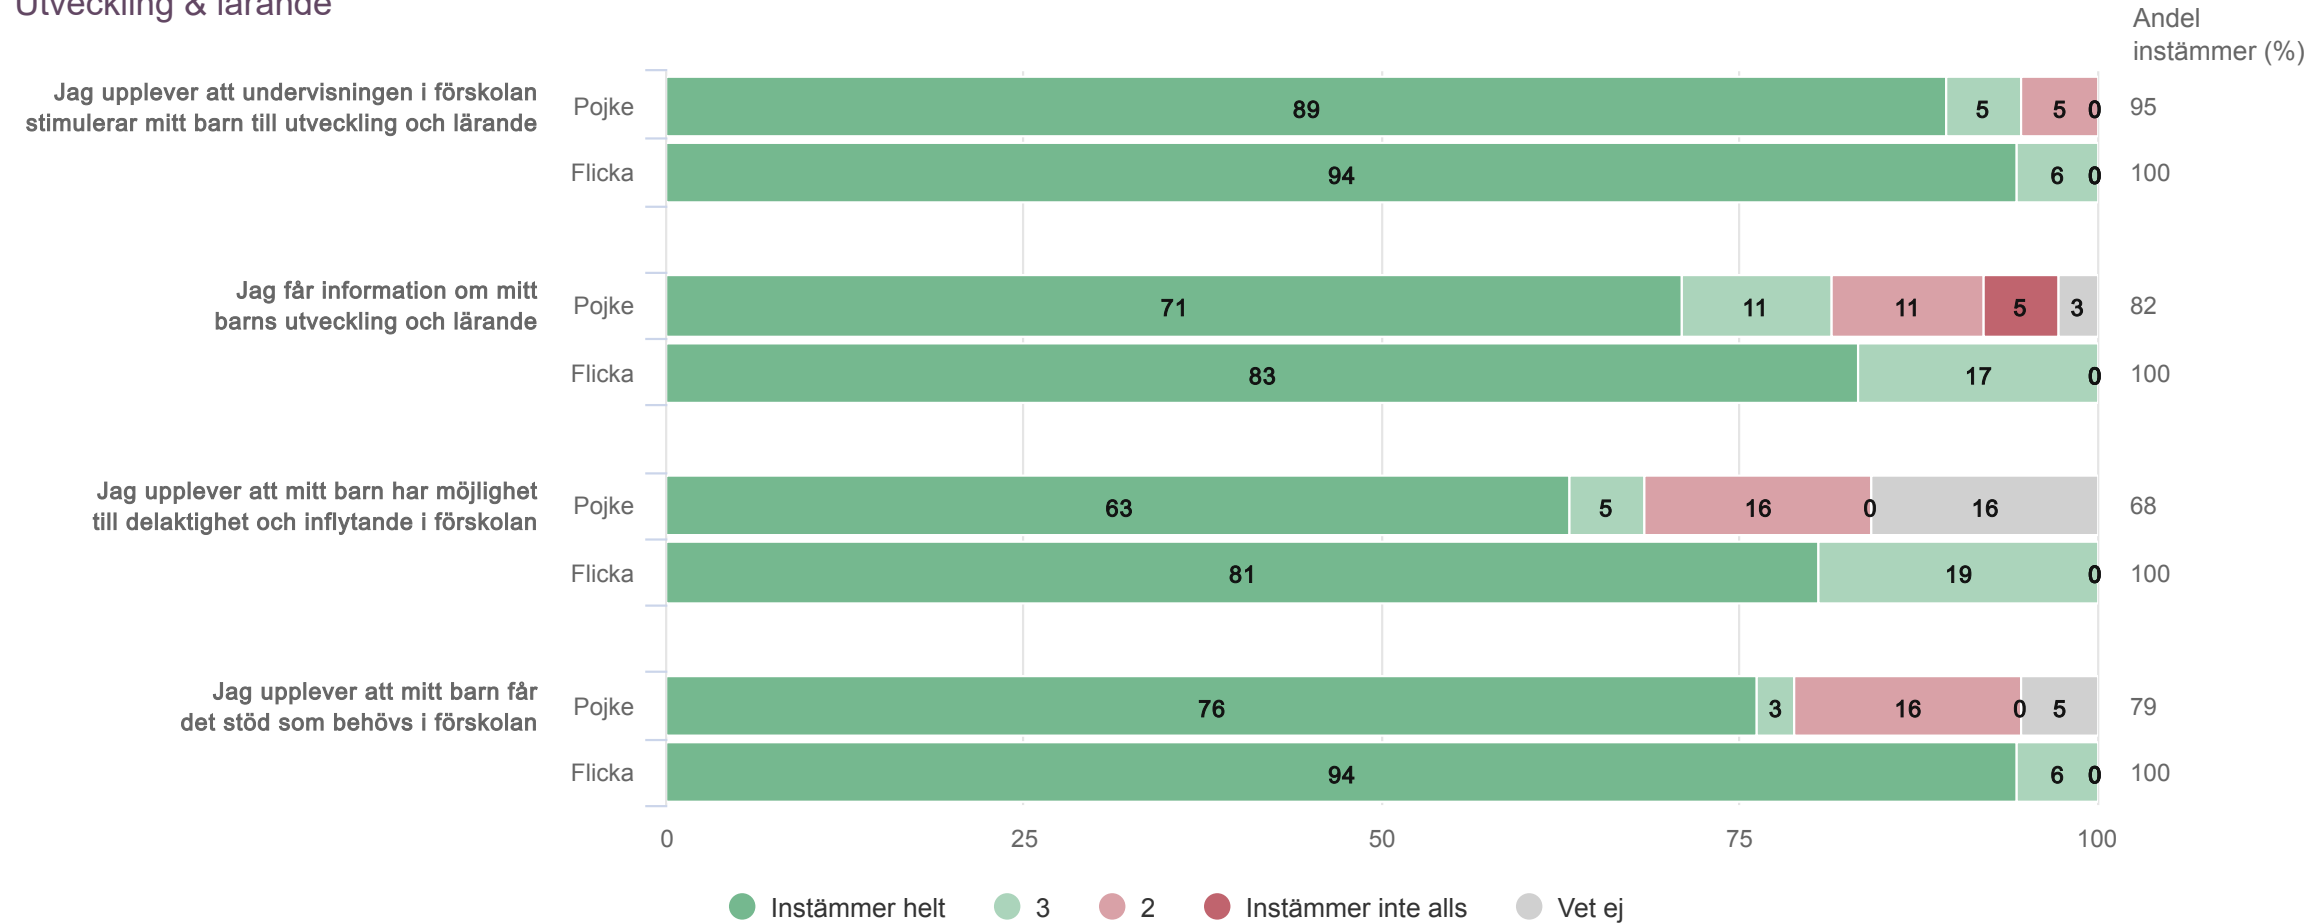

Montessoriförskolan Kronjuvelerna Elfvik

Föräldrar förskola
Utveckling & lärande