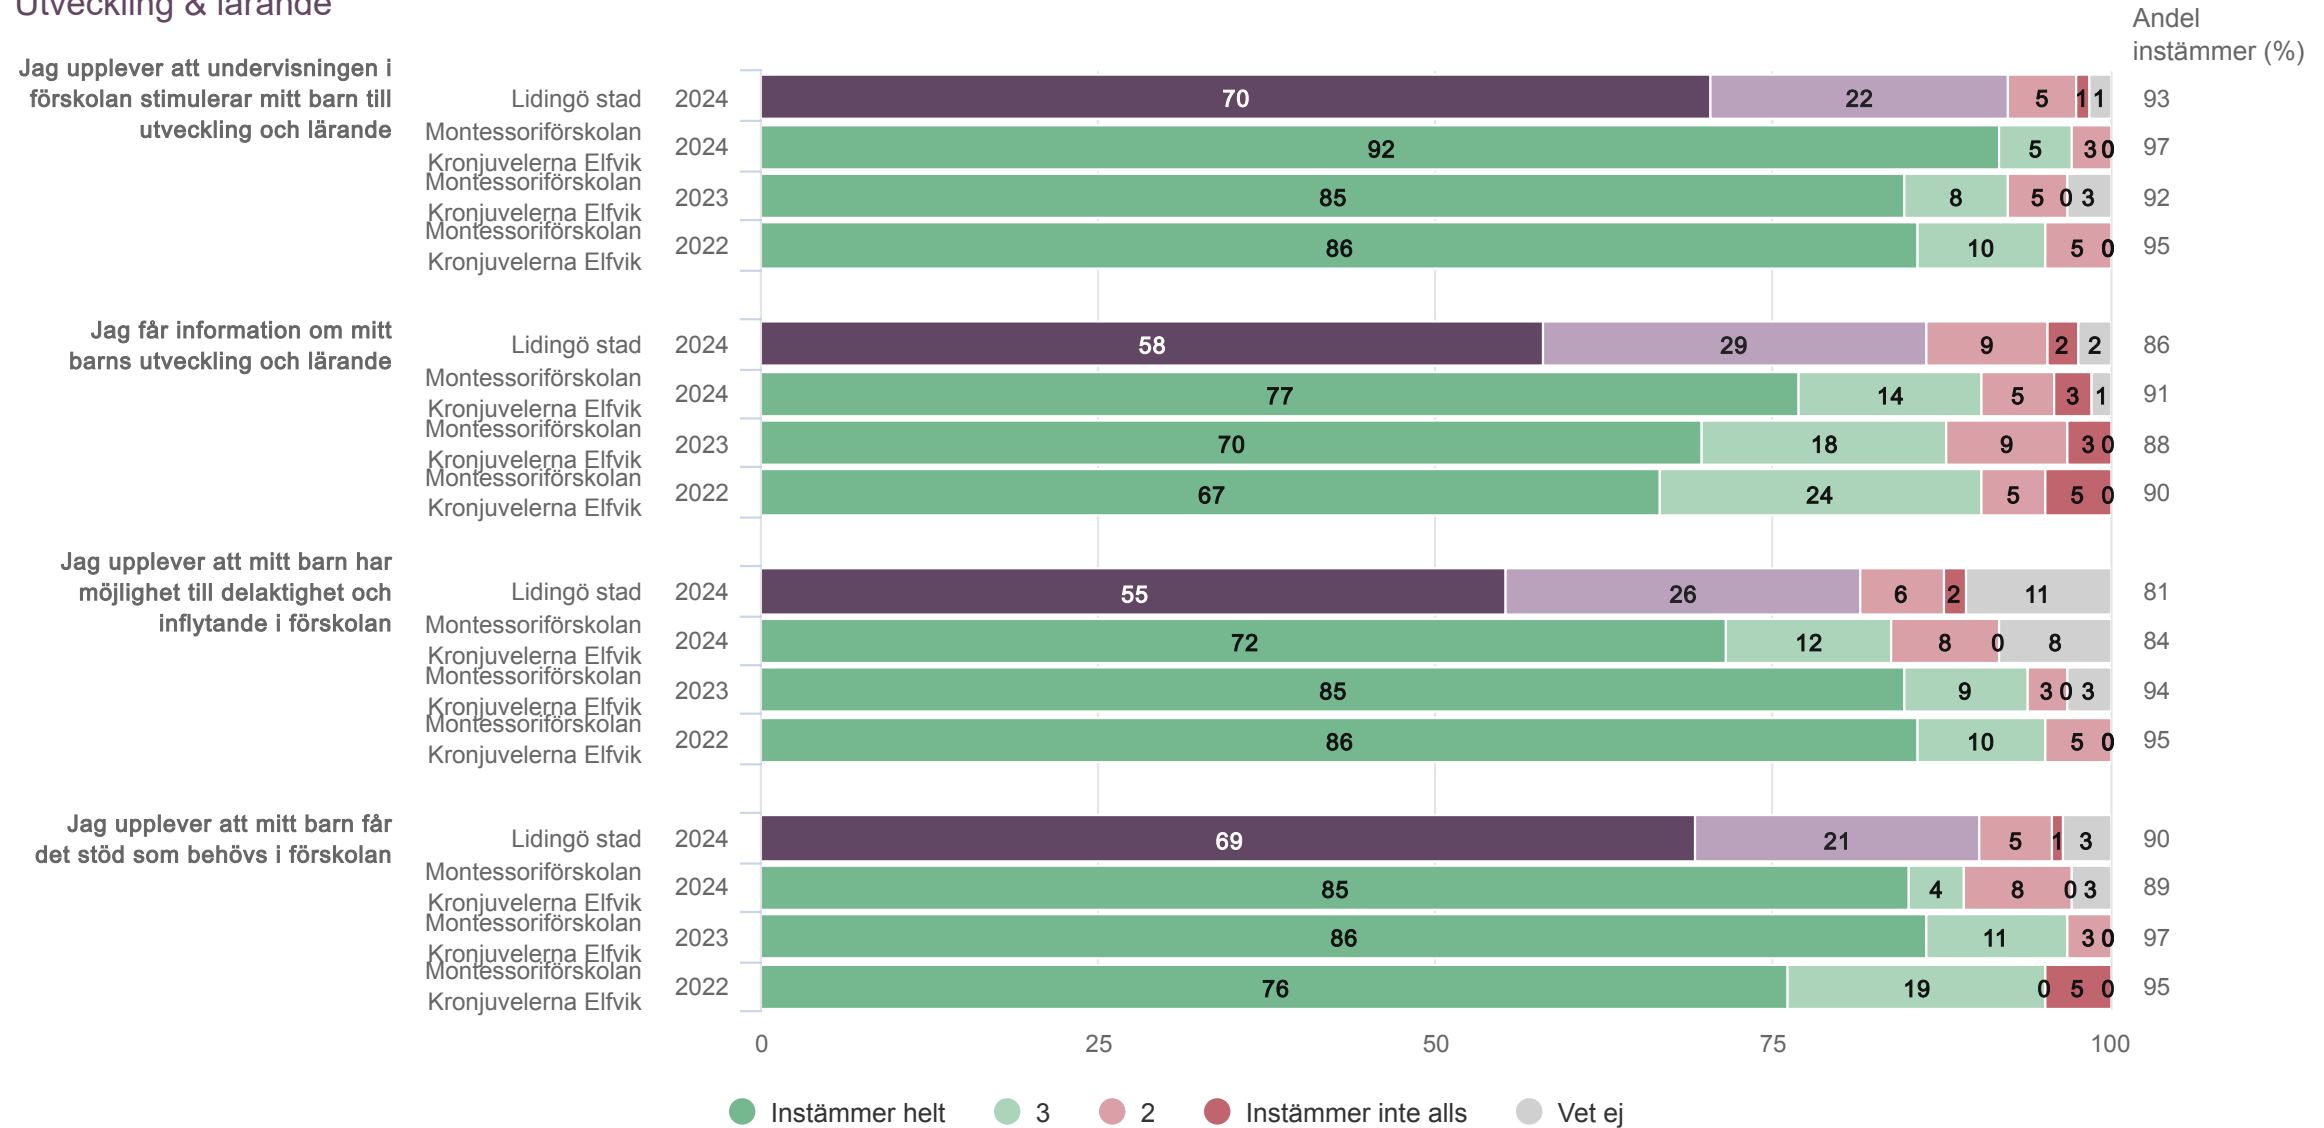

Indexvärdet per frågeområde är beräknat som andel som instämmer på samtliga frågor inom respektive område.

Svarsperiod: 15 januari – 9 februari 2024

Undersökningen har genomförts av Origo Group i samarbete med Lidingö stad.

Montessoriförskolan Kronjuvelerna Elfvik

Föräldrar förskola (37 svar, 82%)

Utveckling & lärande

Montessoriförskolan Kronjuvelerna Elfvik

Föräldrar förskola (37 svar, 82%)

Trygghet & trivsel

Montessoriförskolan Kronjuvelerna Eلفvik