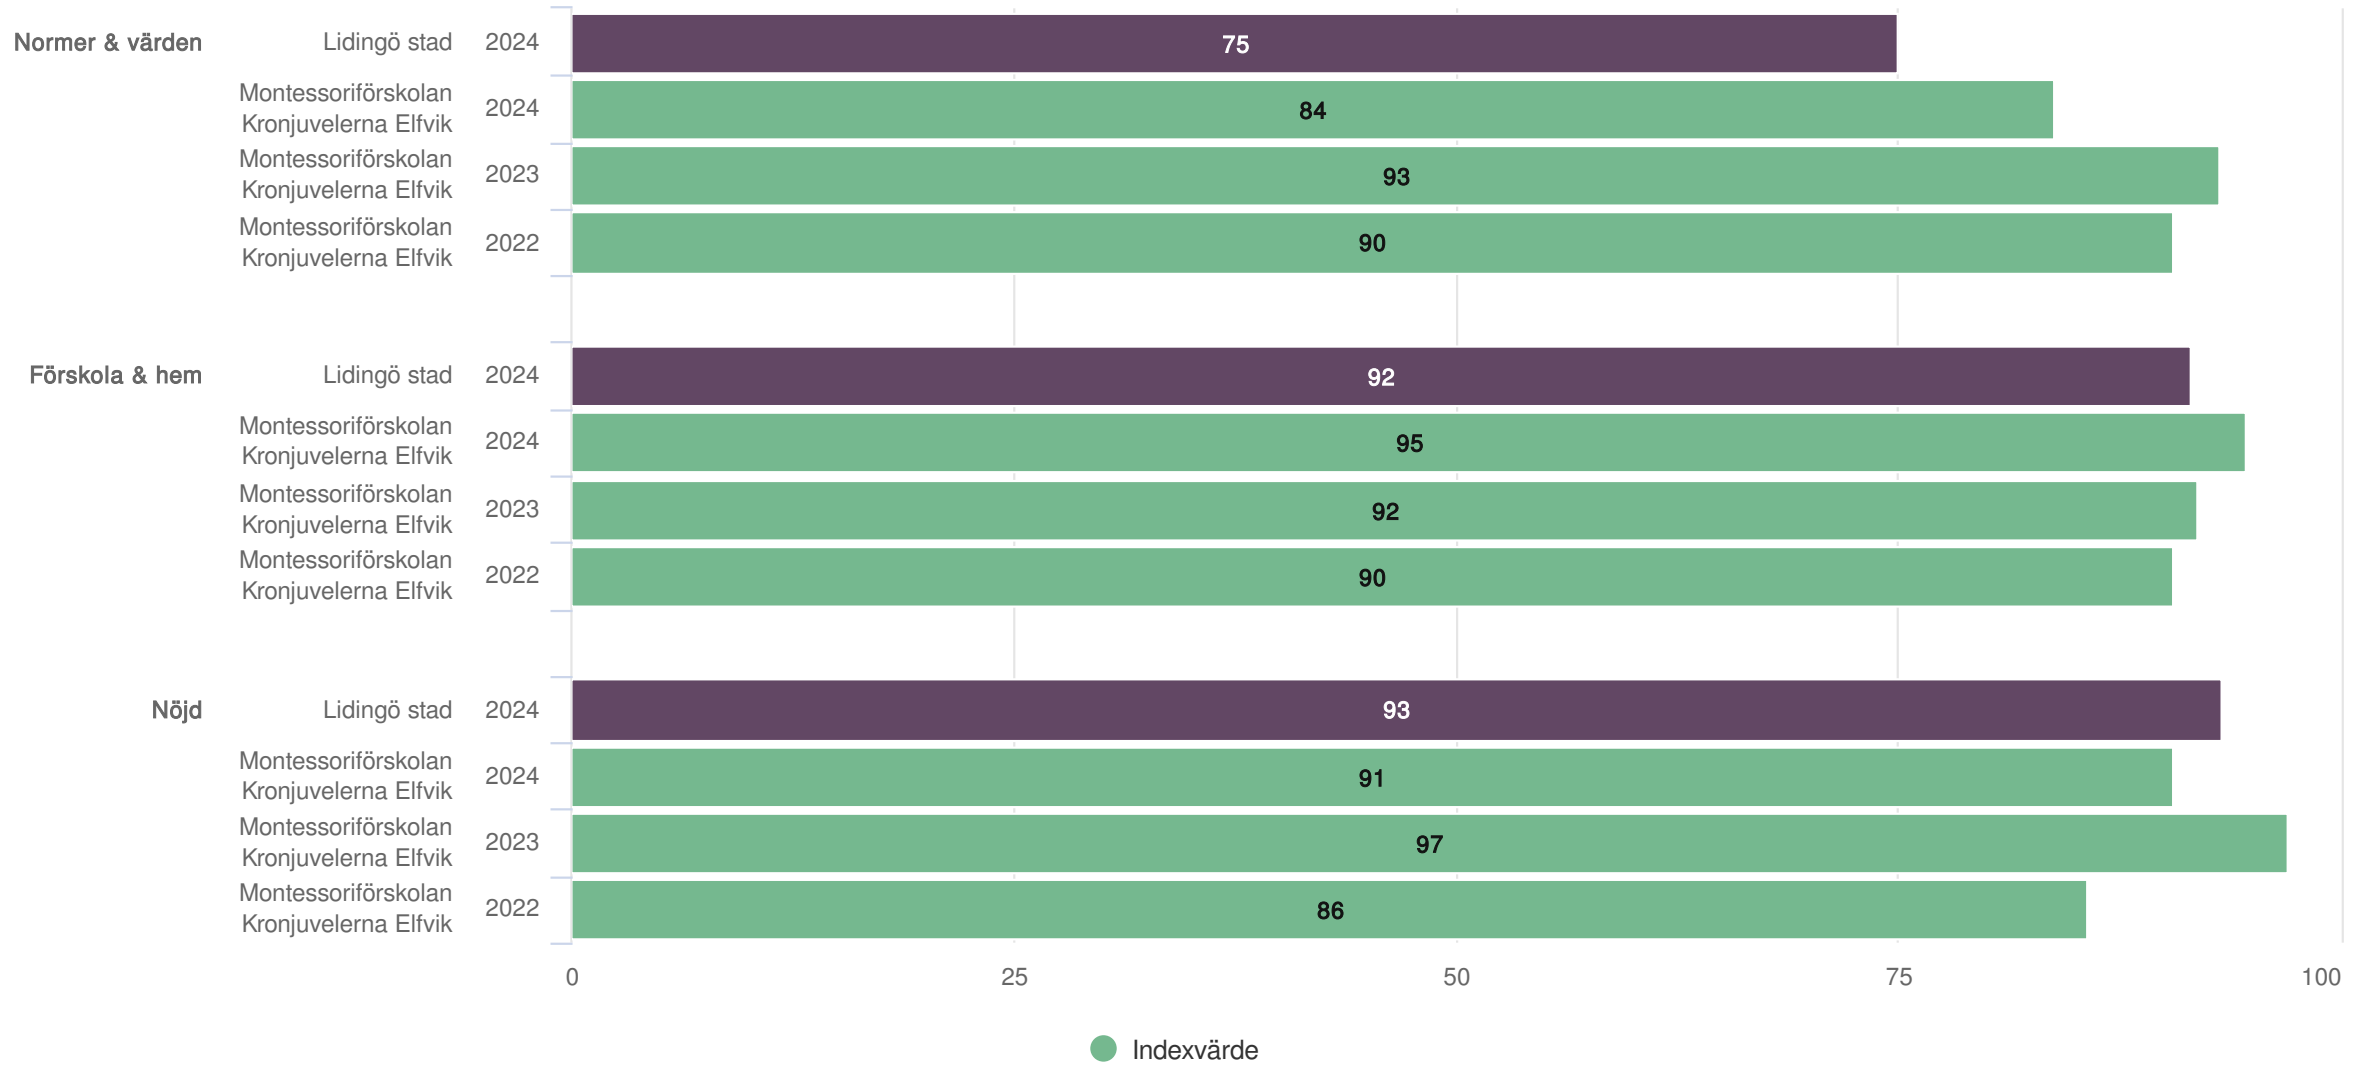

Föräldrar förskola (37 svar, 82%)

Förskola & hem

Montessoriförskolan Kronjuvelerna Elfvik

Föräldrar förskola (37 svar, 82%)

Nöjd

Montessoriförskolan Kronjuvelerna Elfvik

Föräldrar förskola (37 svar, 82%)

Montessoriförskolan Kronjuvelerna Elfvik

Föräldrar förskola (37 svar, 82%)

Montessoriförskolan Kronjuvelerna Elfvik

Föräldrar förskola (37 svar, 82%)

Montessoriförskolan Kronjuvelerna Elfvik

Föräldrar förskola (37 svar, 82%)

Resultat per Kön

Origo Group