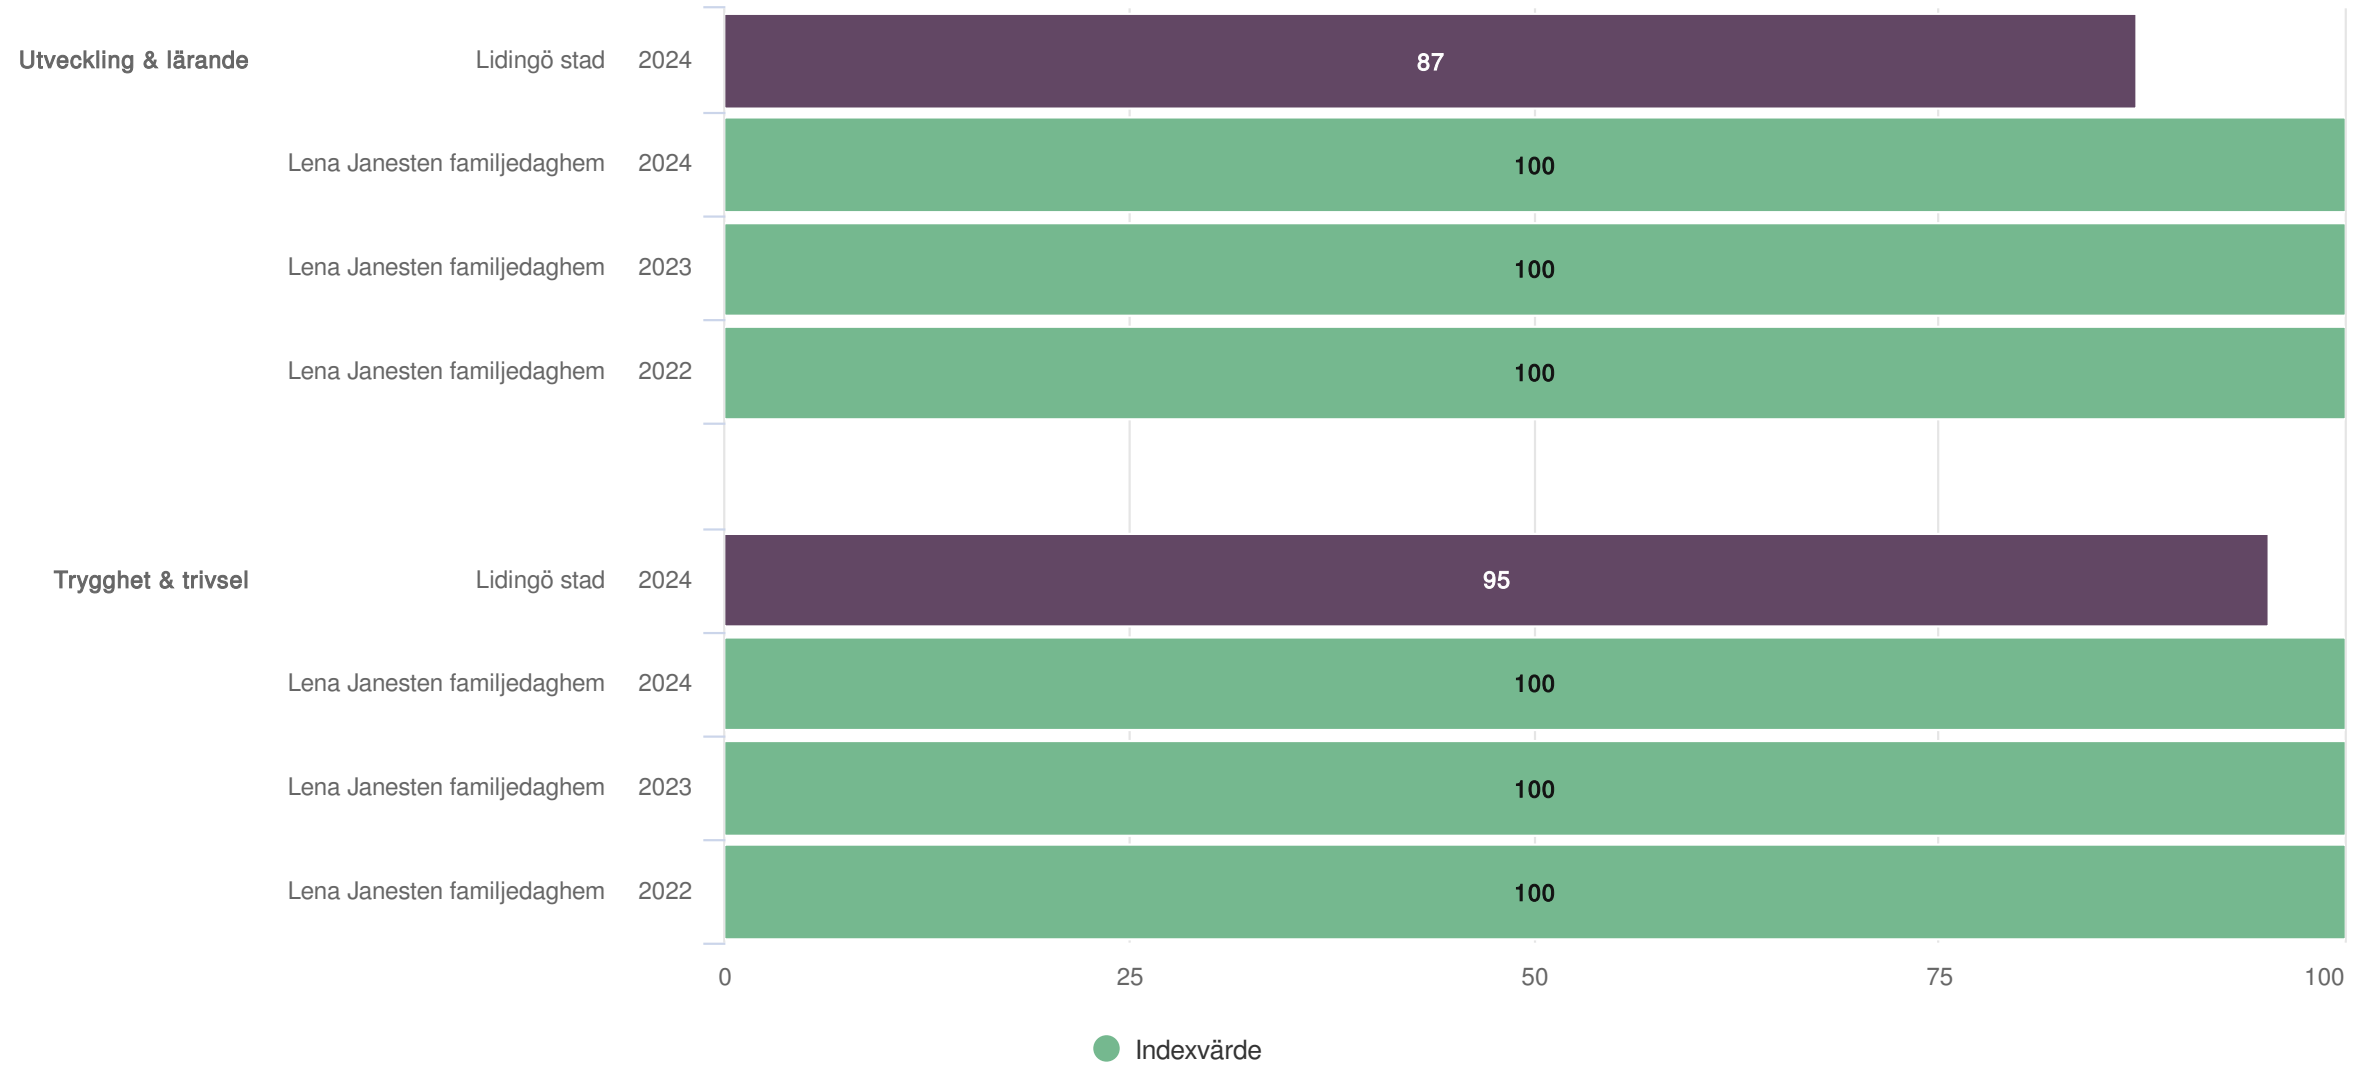

Lena Janesten familjedaghem

Föräldrar pedagogisk omsorg (6 svar, 100%)