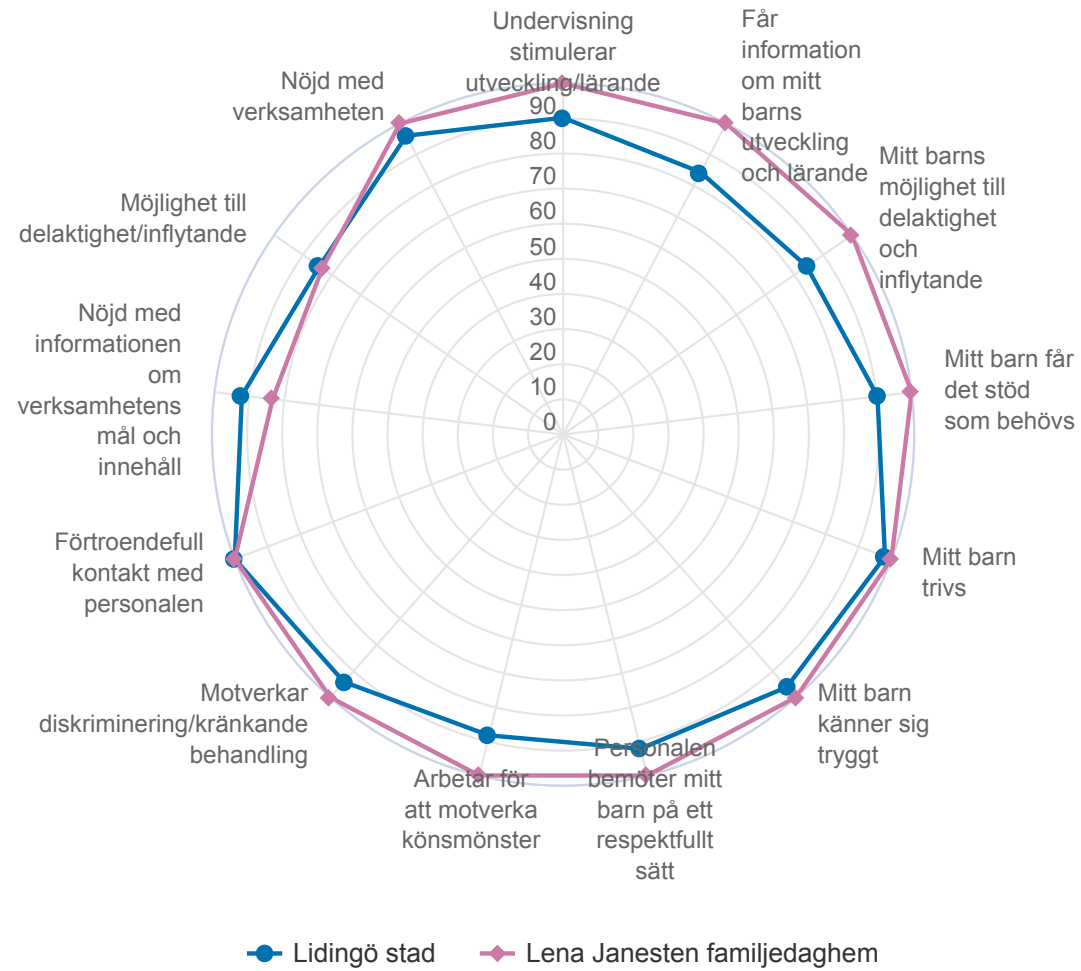

Nöjd

Jag är nöjd med mitt barns pedagogiska omsorg

Lena Janesten familjedaghem

Föräldrar pedagogisk omsorg (6 svar, 100%)

Lena Janesten familjedaghem

Föräldrar pedagogisk omsorg (6 svar, 100%)

Lena Janesten familjedaghem

Föräldrar pedagogisk omsorg (6 svar, 100%)

Lena Janesten familjedaghem

Föräldrar pedagogisk omsorg (6 svar, 100%)

Resultat per Kön

Origo Group

Lena Janesten familjedaghem

Föräldrar pedagogisk omsorg
Utveckling & lärande