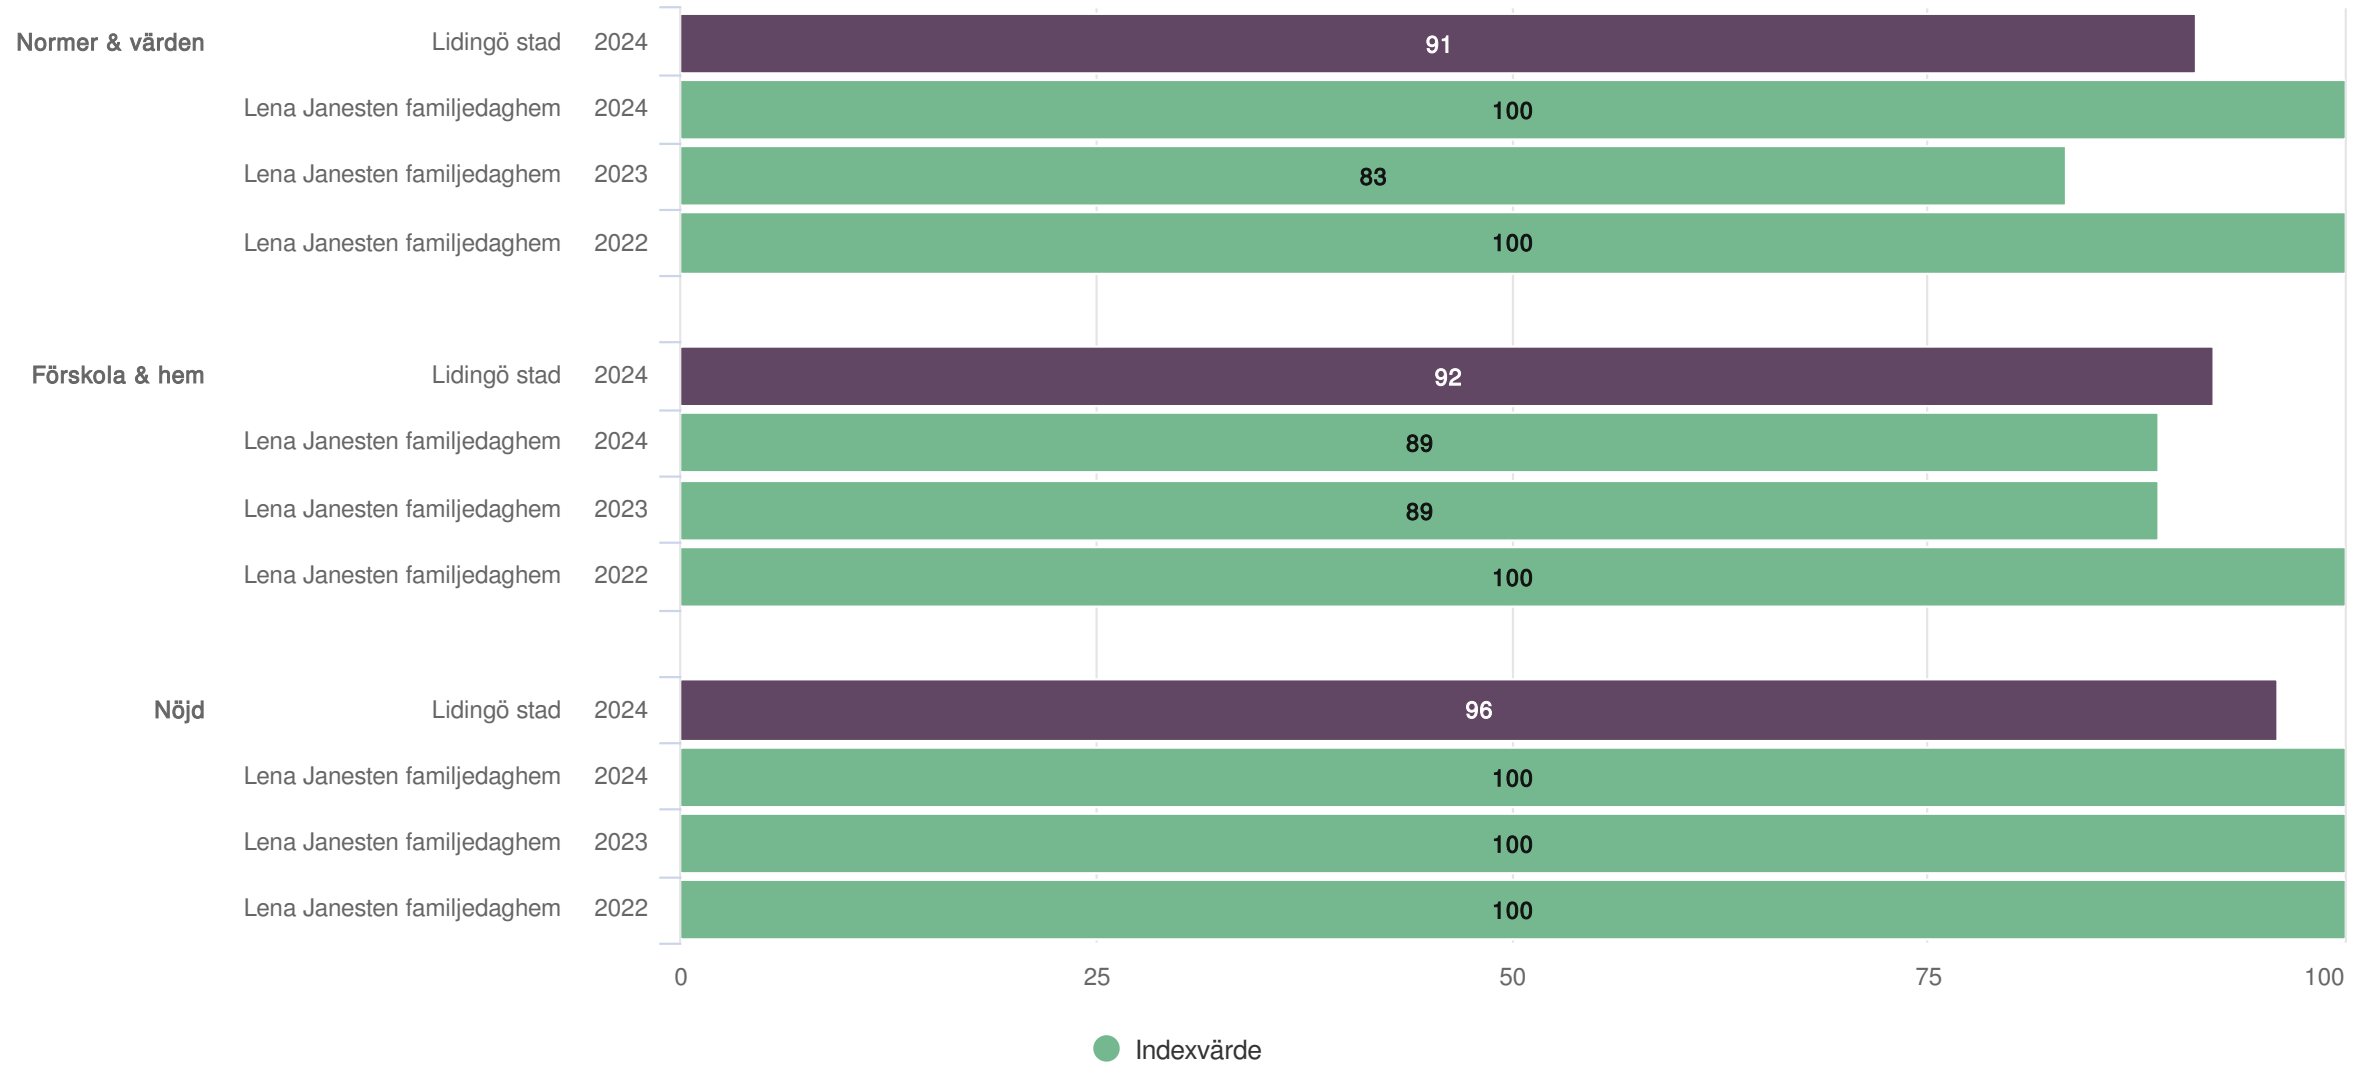

Nöjd

Jag är nöjd med mitt barns pedagogiska omsorg

Lena Janesten familjedaghem

Föräldrar pedagogisk omsorg (6 svar, 100%)

Lena Janesten familjedaghem

Föräldrar pedagogisk omsorg (6 svar, 100%)

Lena Janesten familjedaghem

Föräldrar pedagogisk omsorg (6 svar, 100%)

Lena Janesten familjedaghem

Föräldrar pedagogisk omsorg (6 svar, 100%)

Resultat per Kön

Origo Group

Lena Janesten familjedaghem

Föräldrar pedagogisk omsorg
Utveckling & lärande