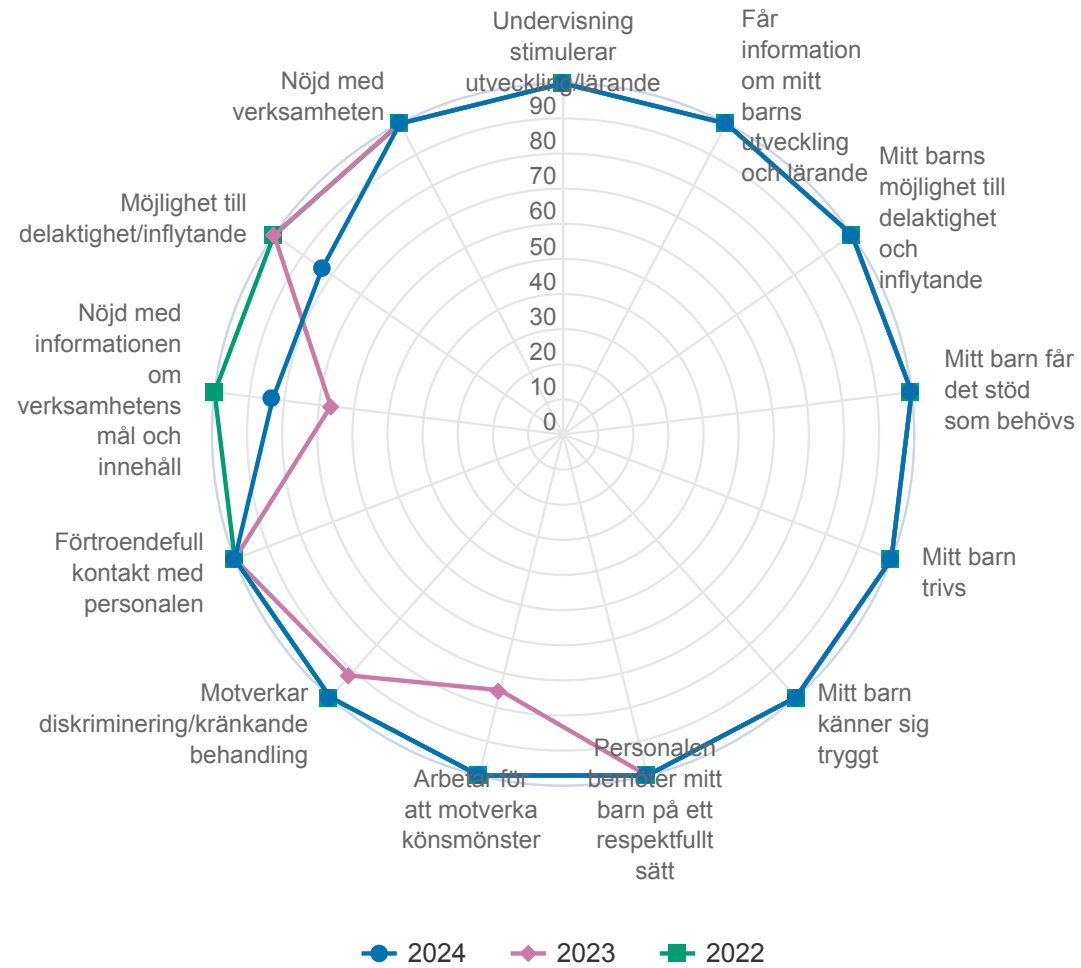

Lena Janesten familjedaghem

Föräldrar pedagogisk omsorg (6 svar, 100%)