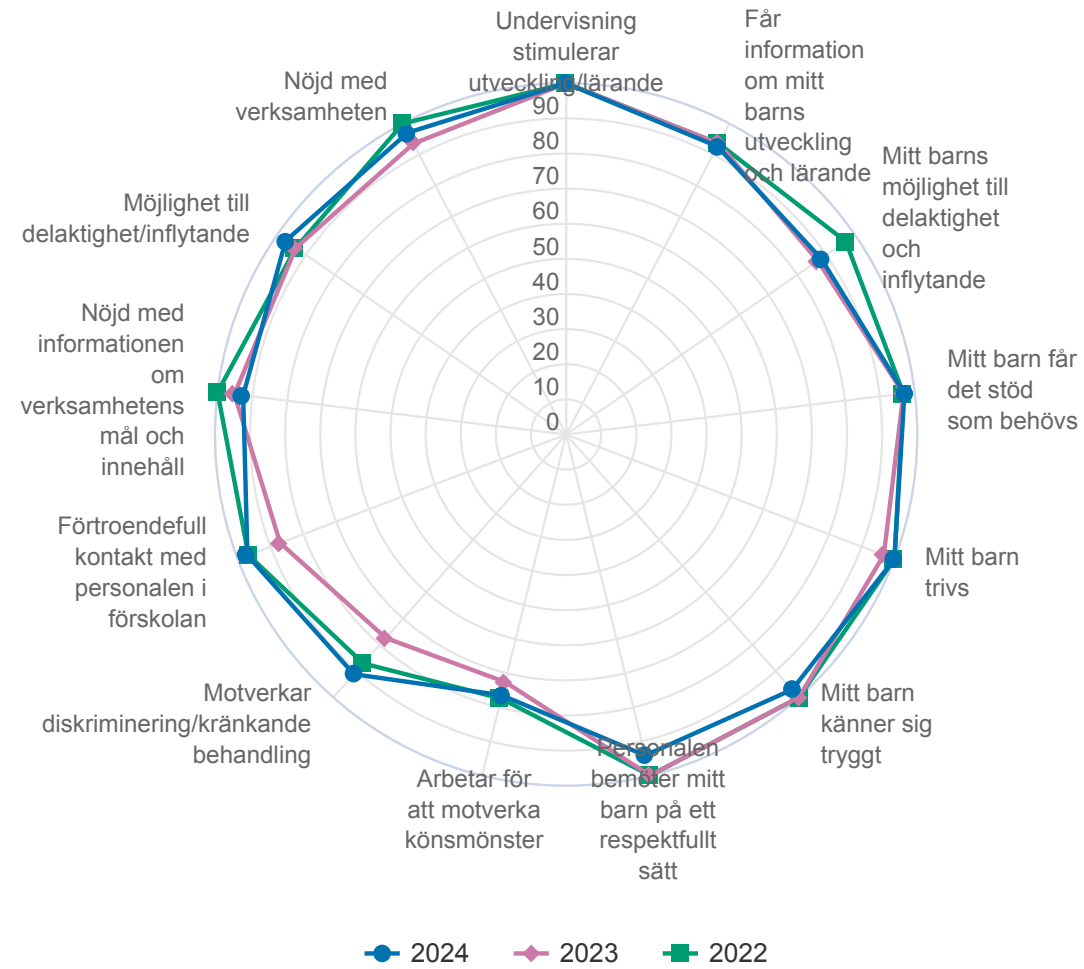

Lidingö stad

Lidingö Brukarundersökning 2024

I Ur och Skur Skogsglántan - Föräldrar förskola
34 svar, 100%

Origo Group

Om undersökningen

Bakgrund

Lärande- och kulturförvaltningen i Lidingö stad genomför löpande kvalitetsundersökningar riktade till olika målgrupper. Syftet med undersökningarna är att ge underlag för utveckling av verksamheterna.

Normer & värden

Jag upplever att förskolan arbetar för att motverka könsmönster som begränsar barnens utveckling, val och lärande

I Ur och Skur Skogsgläntan

Föräldrar förskola (34 svar, 100%)

Förskola & hem

I Ur och Skur Skogsglántan

Föräldrar förskola (34 svar, 100%)

Nöjd

Jag är nöjd med mitt barns förskola

I Ur och Skur Skogsgläntan

Föräldrar förskola (34 svar, 100%)

I Ur och Skur Skogsgläntan

Föräldrar förskola (34 svar, 100%)

I Ur och Skur Skogsgläntan

Föräldrar förskola (34 svar, 100%)

I Ur och Skur Skogsgläntan

Föräldrar förskola (34 svar, 100%)

Resultat per Kön

Origo Group

I Ur och Skur Skogsglántan

Föräldrar förskola
Utveckling & lärande