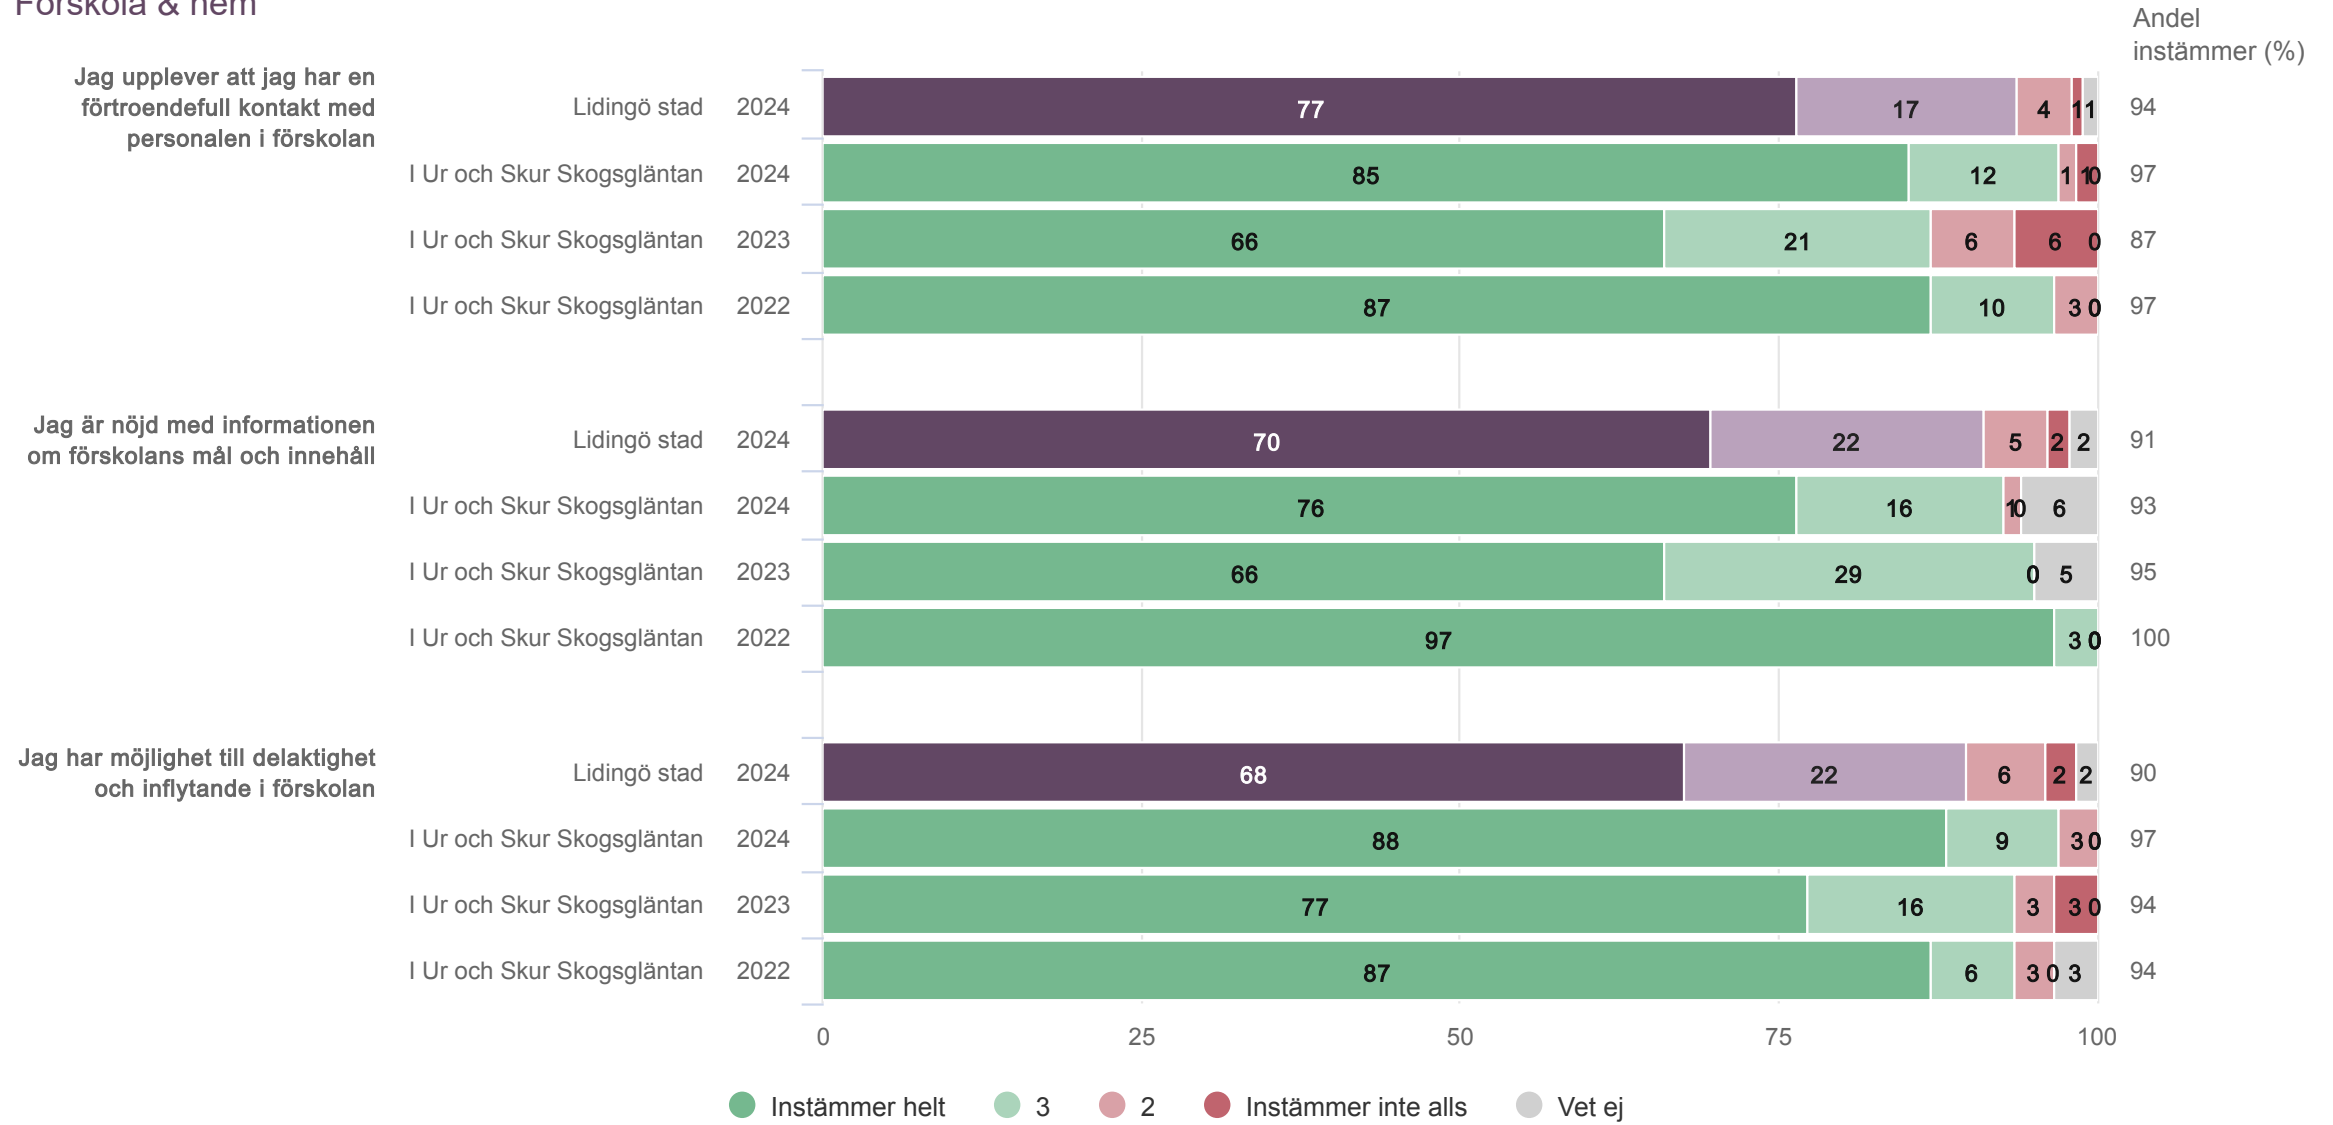

Lidingö stad

Lidingö Brukarundersökning 2024

I Ur och Skur Skogsglántan - Föräldrar förskola
34 svar, 100%

Origo Group

Om undersökningen

Bakgrund

Lärande- och kulturförvaltningen i Lidingö stad genomför löpande kvalitetsundersökningar riktade till olika målgrupper. Syftet med undersökningarna är att ge underlag för utveckling av verksamheterna.

Normer & värden

Jag upplever att förskolan arbetar för att motverka könsmönster som begränsar barnens utveckling, val och lärande

I Ur och Skur Skogsgläntan

Föräldrar förskola (34 svar, 100%)

Förskola & hem