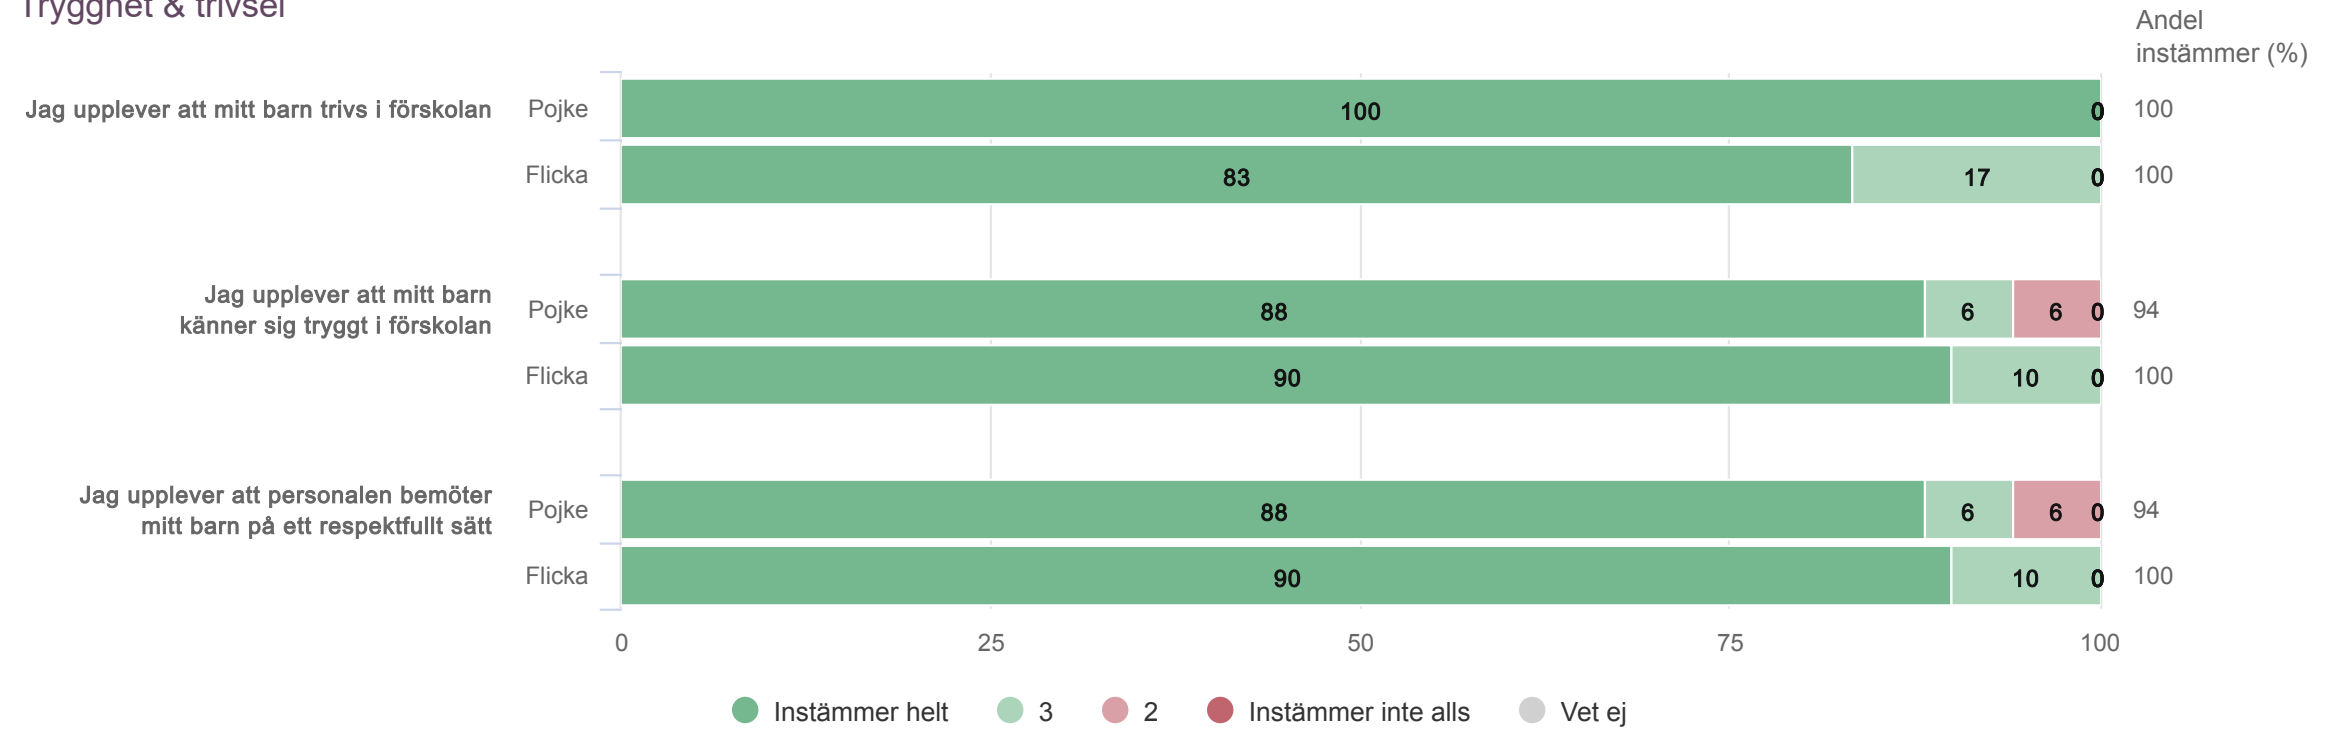

I Ur och Skur Skogsglántan

Föräldrar förskola
Trygghet & trivsel