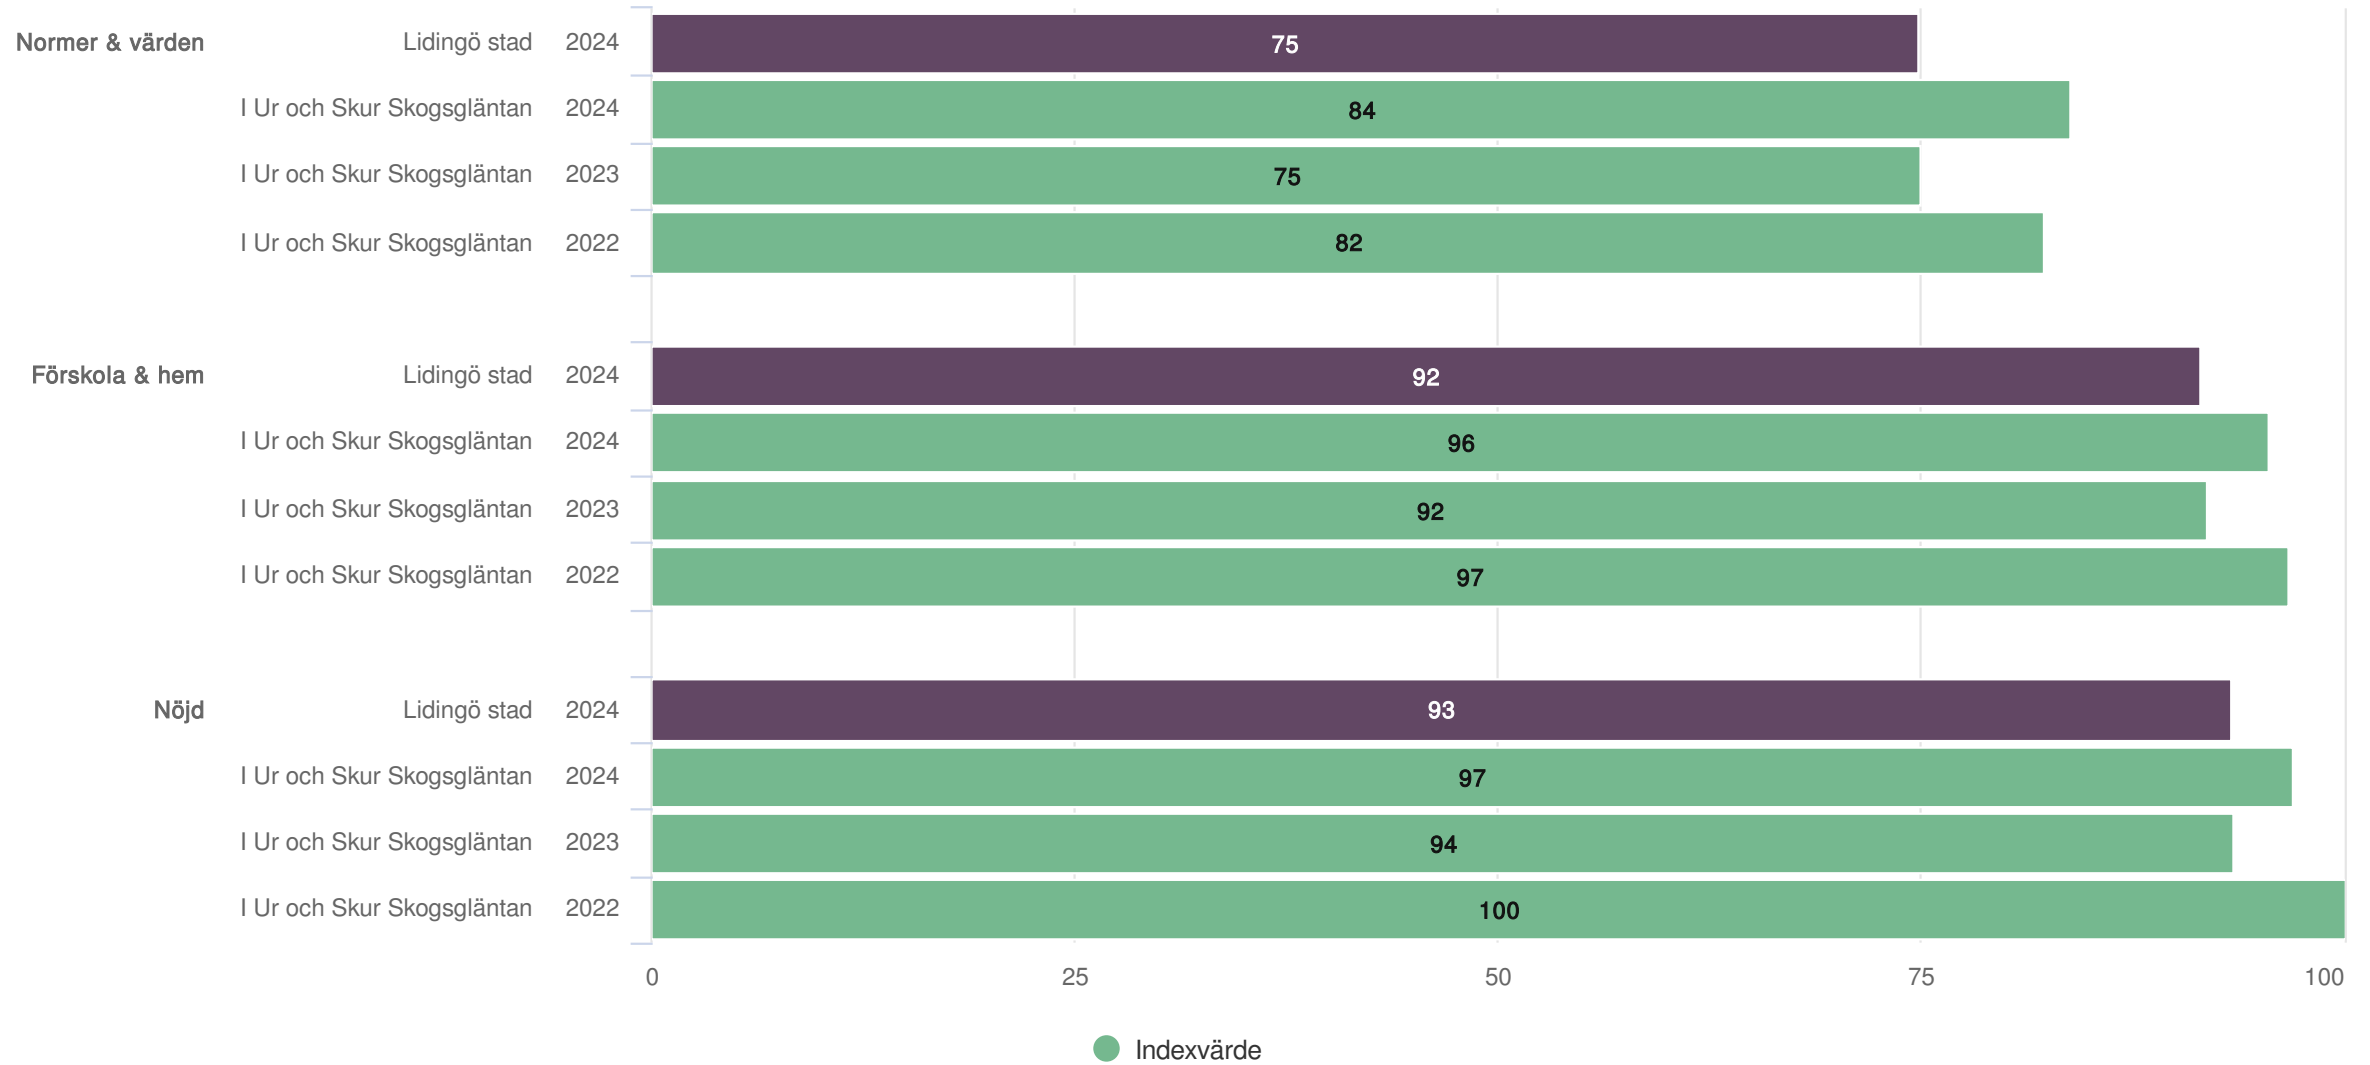

I Ur och Skur Skogsglántan

Föräldrar förskola (34 svar, 100%)

Nöjd

Jag är nöjd med mitt barns förskola

I Ur och Skur Skogsgläntan

Föräldrar förskola (34 svar, 100%)

I Ur och Skur Skogsgläntan

Föräldrar förskola (34 svar, 100%)

I Ur och Skur Skogsgläntan

Föräldrar förskola (34 svar, 100%)

I Ur och Skur Skogsgläntan

Föräldrar förskola (34 svar, 100%)

Resultat per Kön

Origo Group

I Ur och Skur Skogsglántan

Föräldrar förskola
Utveckling & lärande