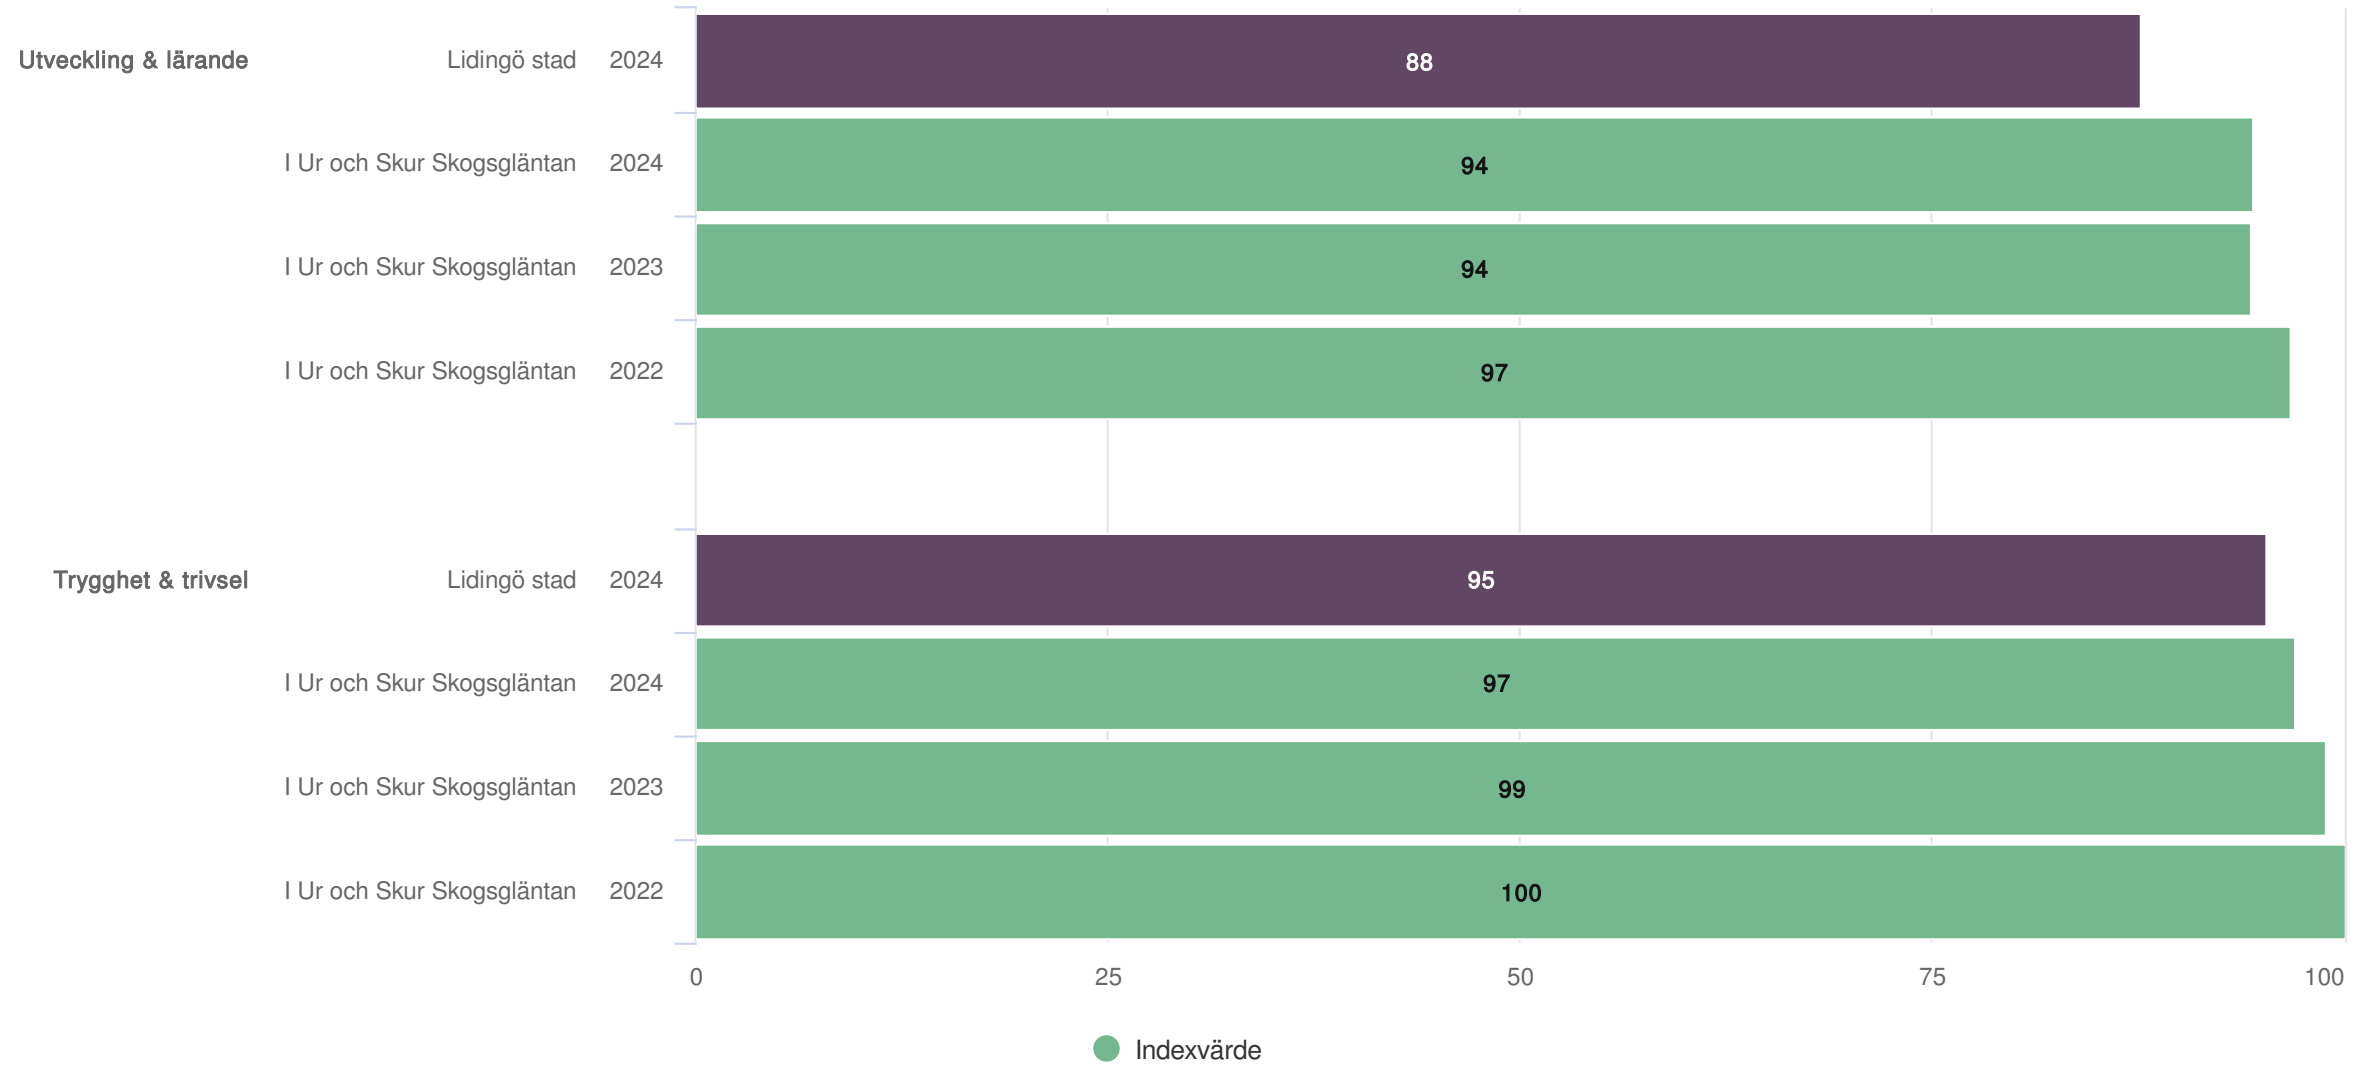

I Ur och Skur Skogsgläntan

Föräldrar förskola (34 svar, 100%)