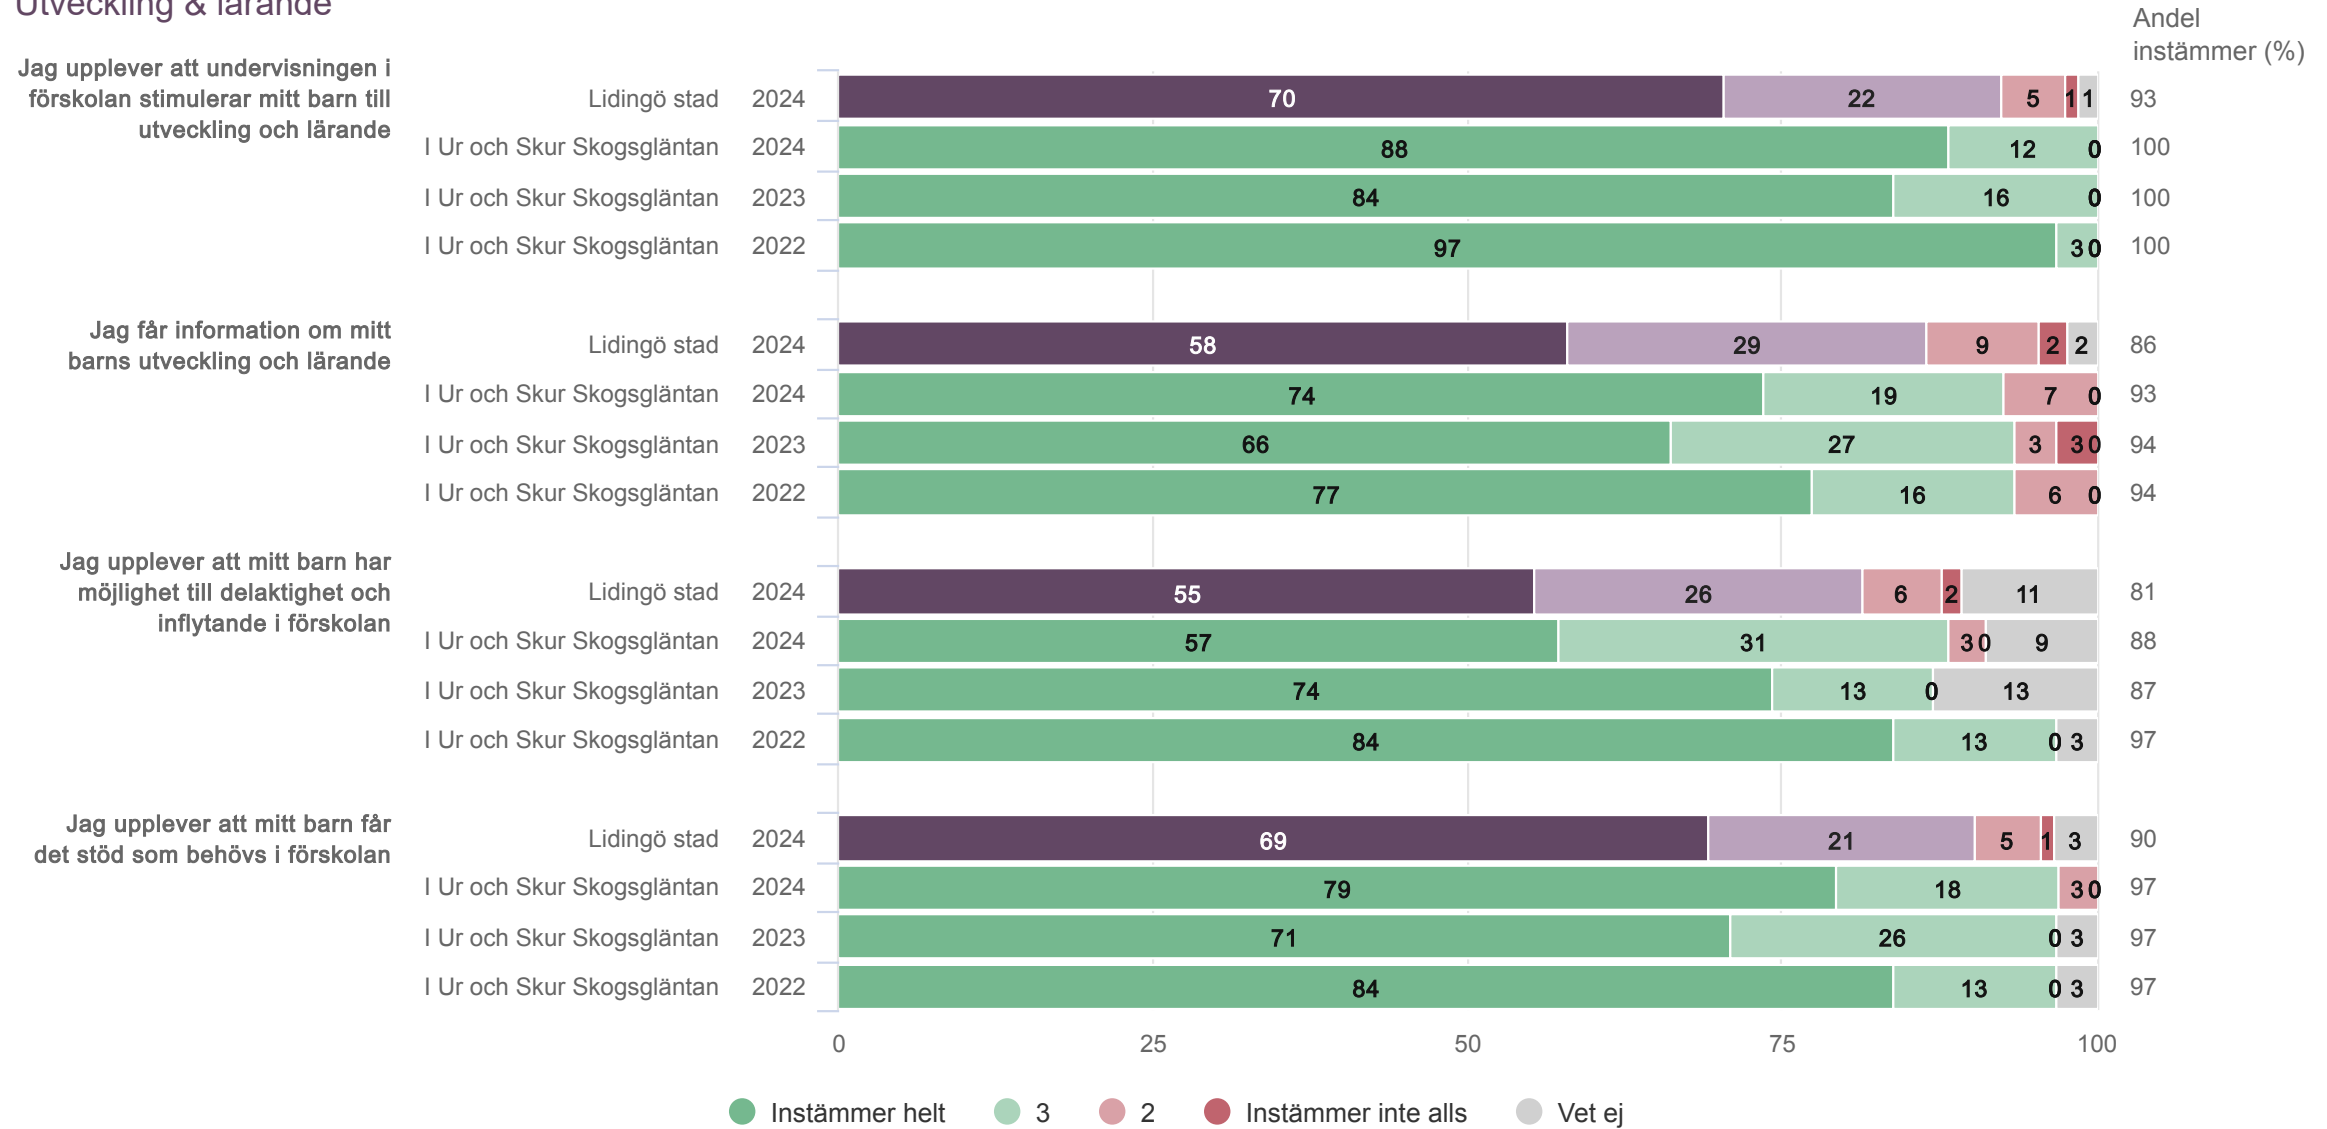

I Ur och Skur Skogsgläntan

Föräldrar förskola (34 svar, 100%)

Utveckling & lärande