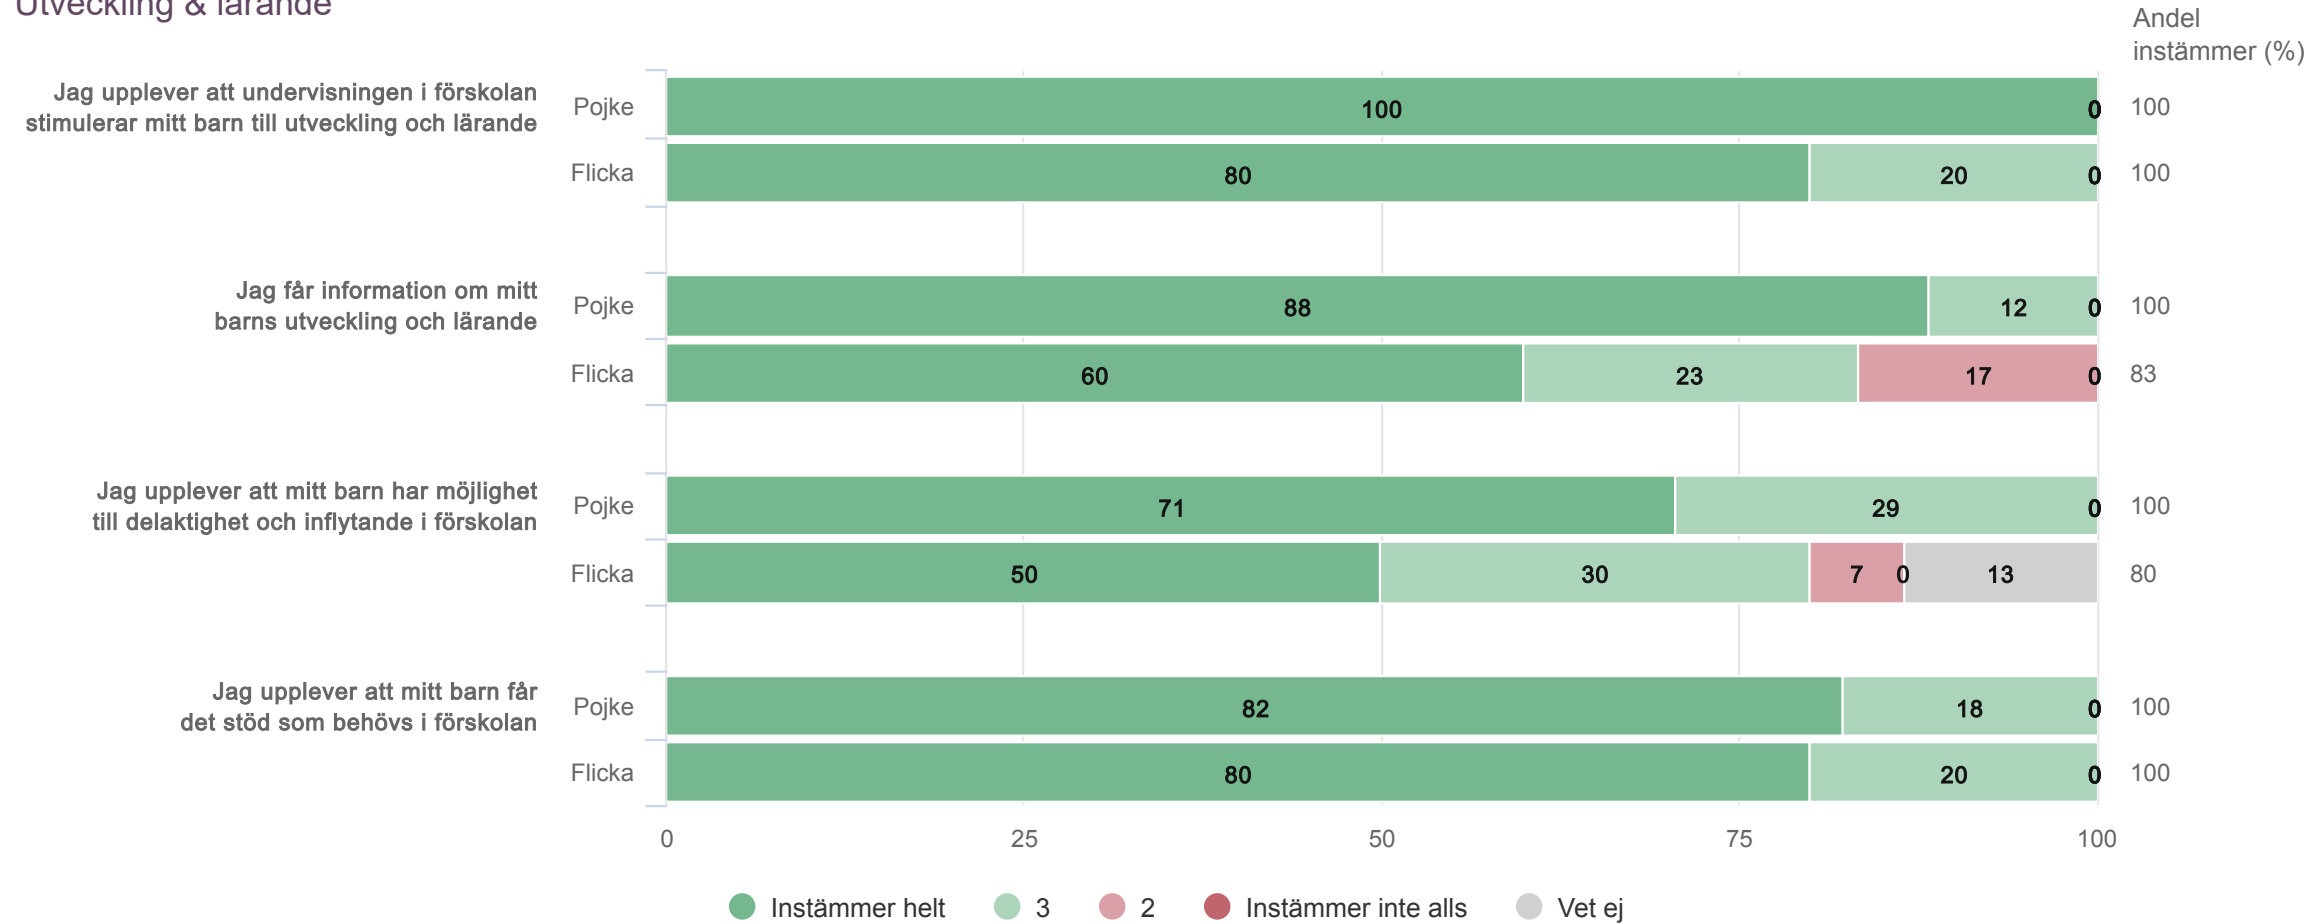

I Ur och Skur Skogsgläntan

Föräldrar förskola (34 svar, 100%)

I Ur och Skur Skogsgläntan

Föräldrar förskola (34 svar, 100%)

Resultat per Kön

Origo Group

I Ur och Skur Skogsglántan

Föräldrar förskola
Utveckling & lärande