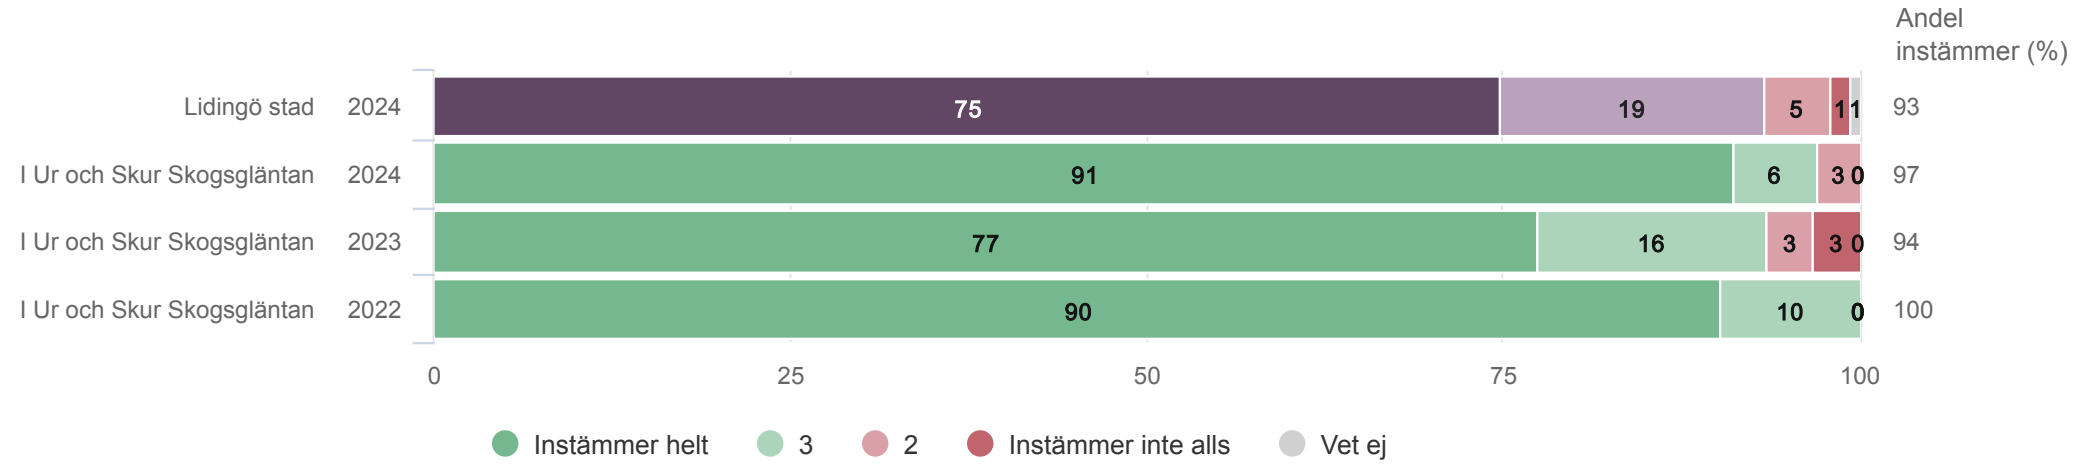

I Ur och Skur Skogsglántan

Föräldrar förskola (34 svar, 100%)

Nöjd

Jag är nöjd med mitt barns förskola