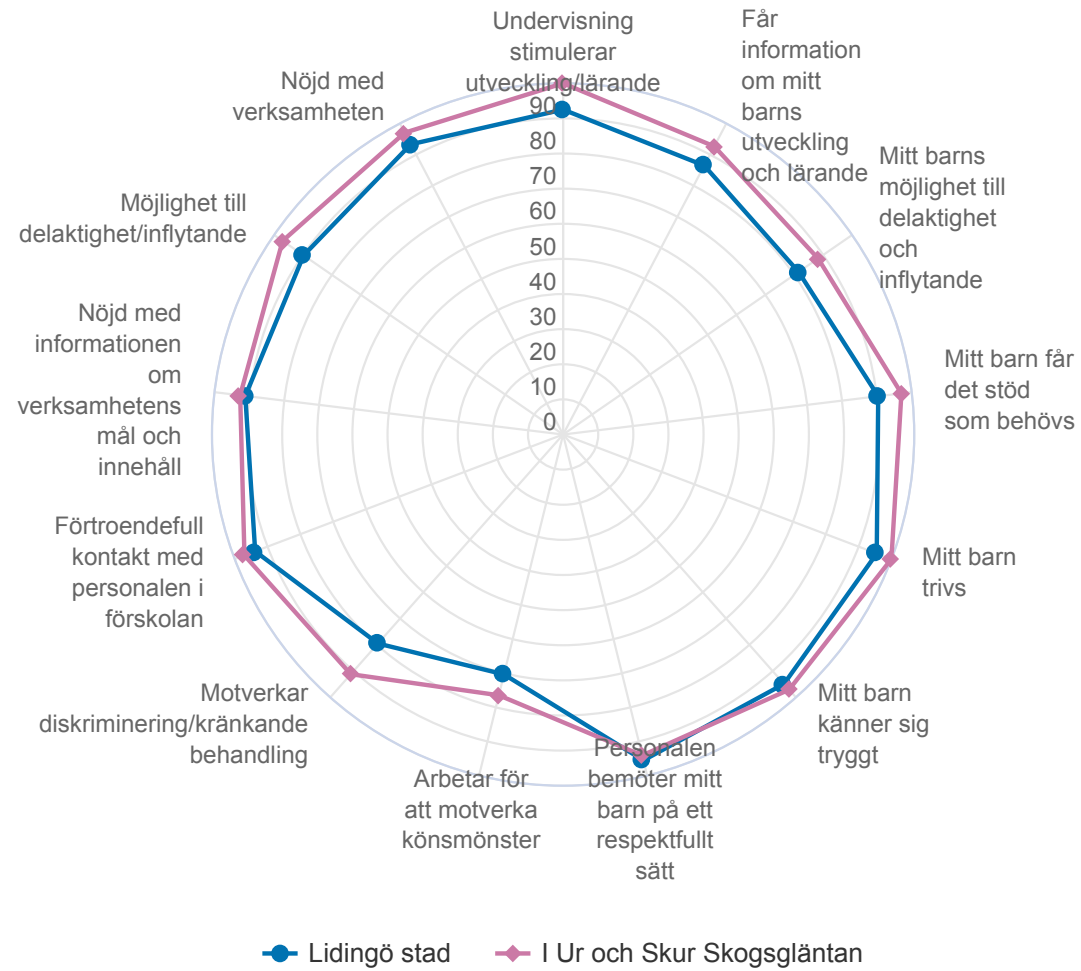

Normer & värden

Jag upplever att förskolan arbetar för att motverka könsmönster som begränsar barnens utveckling, val och lärande

I Ur och Skur Skogsgläntan

Föräldrar förskola (34 svar, 100%)

Förskola & hem

I Ur och Skur Skogsglántan

Föräldrar förskola (34 svar, 100%)

Nöjd

Jag är nöjd med mitt barns förskola

I Ur och Skur Skogsgläntan

Föräldrar förskola (34 svar, 100%)

I Ur och Skur Skogsgläntan

Föräldrar förskola (34 svar, 100%)

I Ur och Skur Skogsgläntan

Föräldrar förskola (34 svar, 100%)

I Ur och Skur Skogsgläntan

Föräldrar förskola (34 svar, 100%)

Resultat per Kön

Origo Group

I Ur och Skur Skogsglántan

Föräldrar förskola
Utveckling & lärande