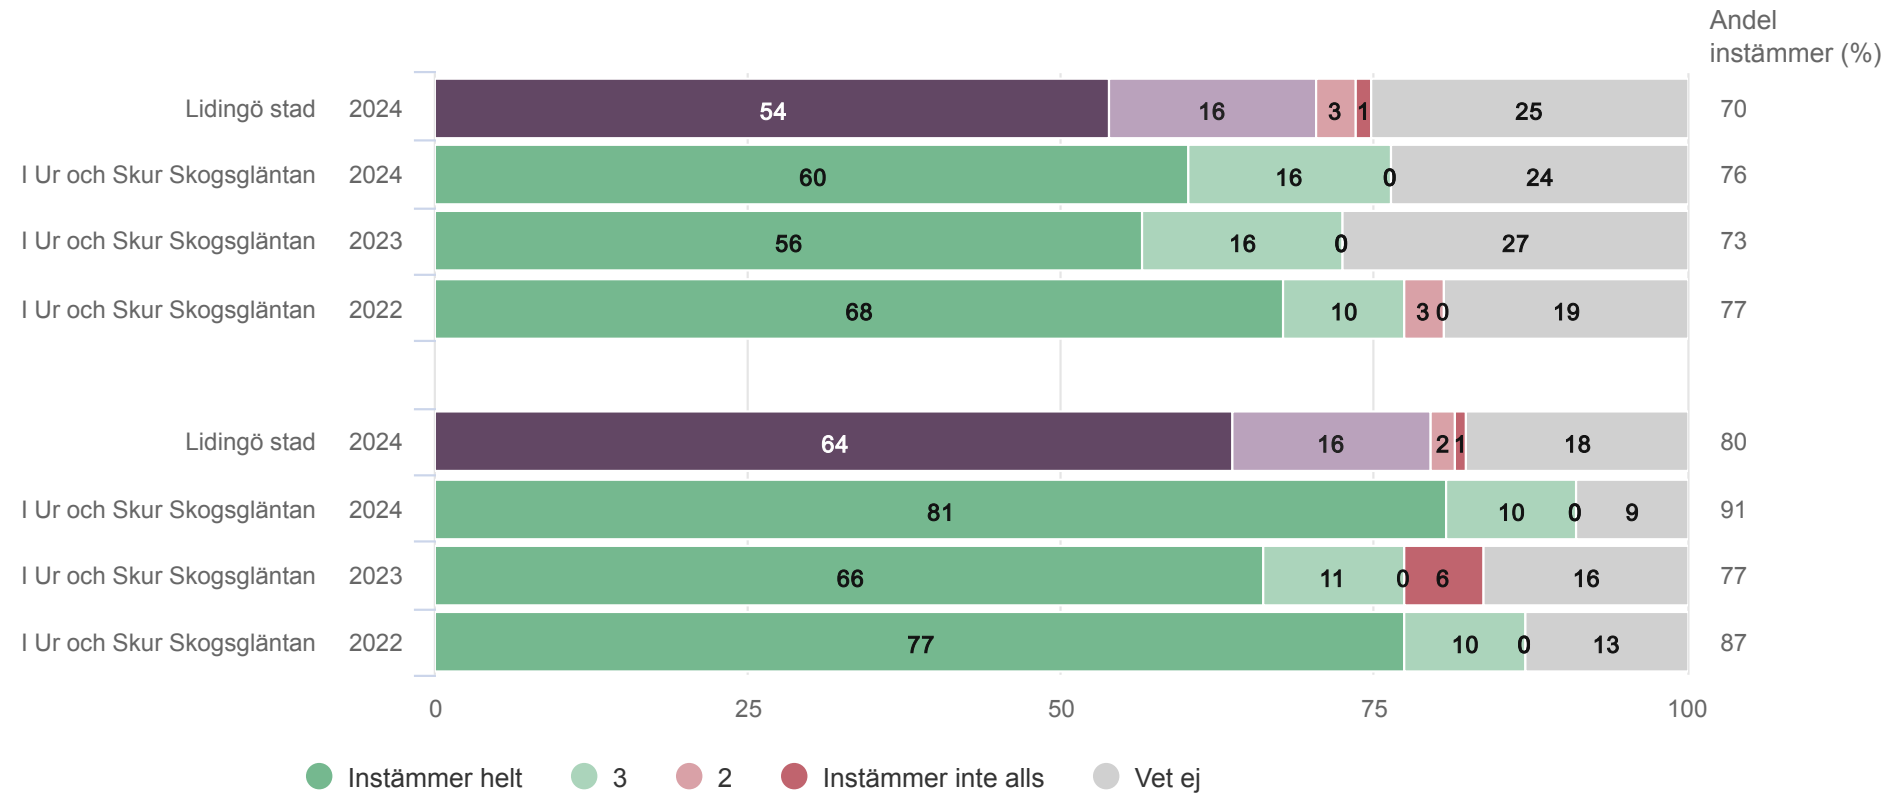

Indexvärdet per frågeområde är beräknat som andel som instämmer på samtliga frågor inom respektive område.

Svarsperiod: 15 januari – 9 februari 2024

Undersökningen har genomförts av Origo Group i samarbete med Lidingö stad.

I Ur och Skur Skogsgläntan

Föräldrar förskola (34 svar, 100%)

Utveckling & lärande

I Ur och Skur Skogsglántan

Föräldrar förskola (34 svar, 100%)

Trygghet & trivsel

I Ur och Skur Skogsglántan

Föräldrar förskola (34 svar, 100%)

Normer & värden

Jag upplever att förskolan arbetar för att motverka könsmönster som begränsar barnens utveckling, val och lärande

I Ur och Skur Skogsgläntan

Föräldrar förskola (34 svar, 100%)

Förskola & hem