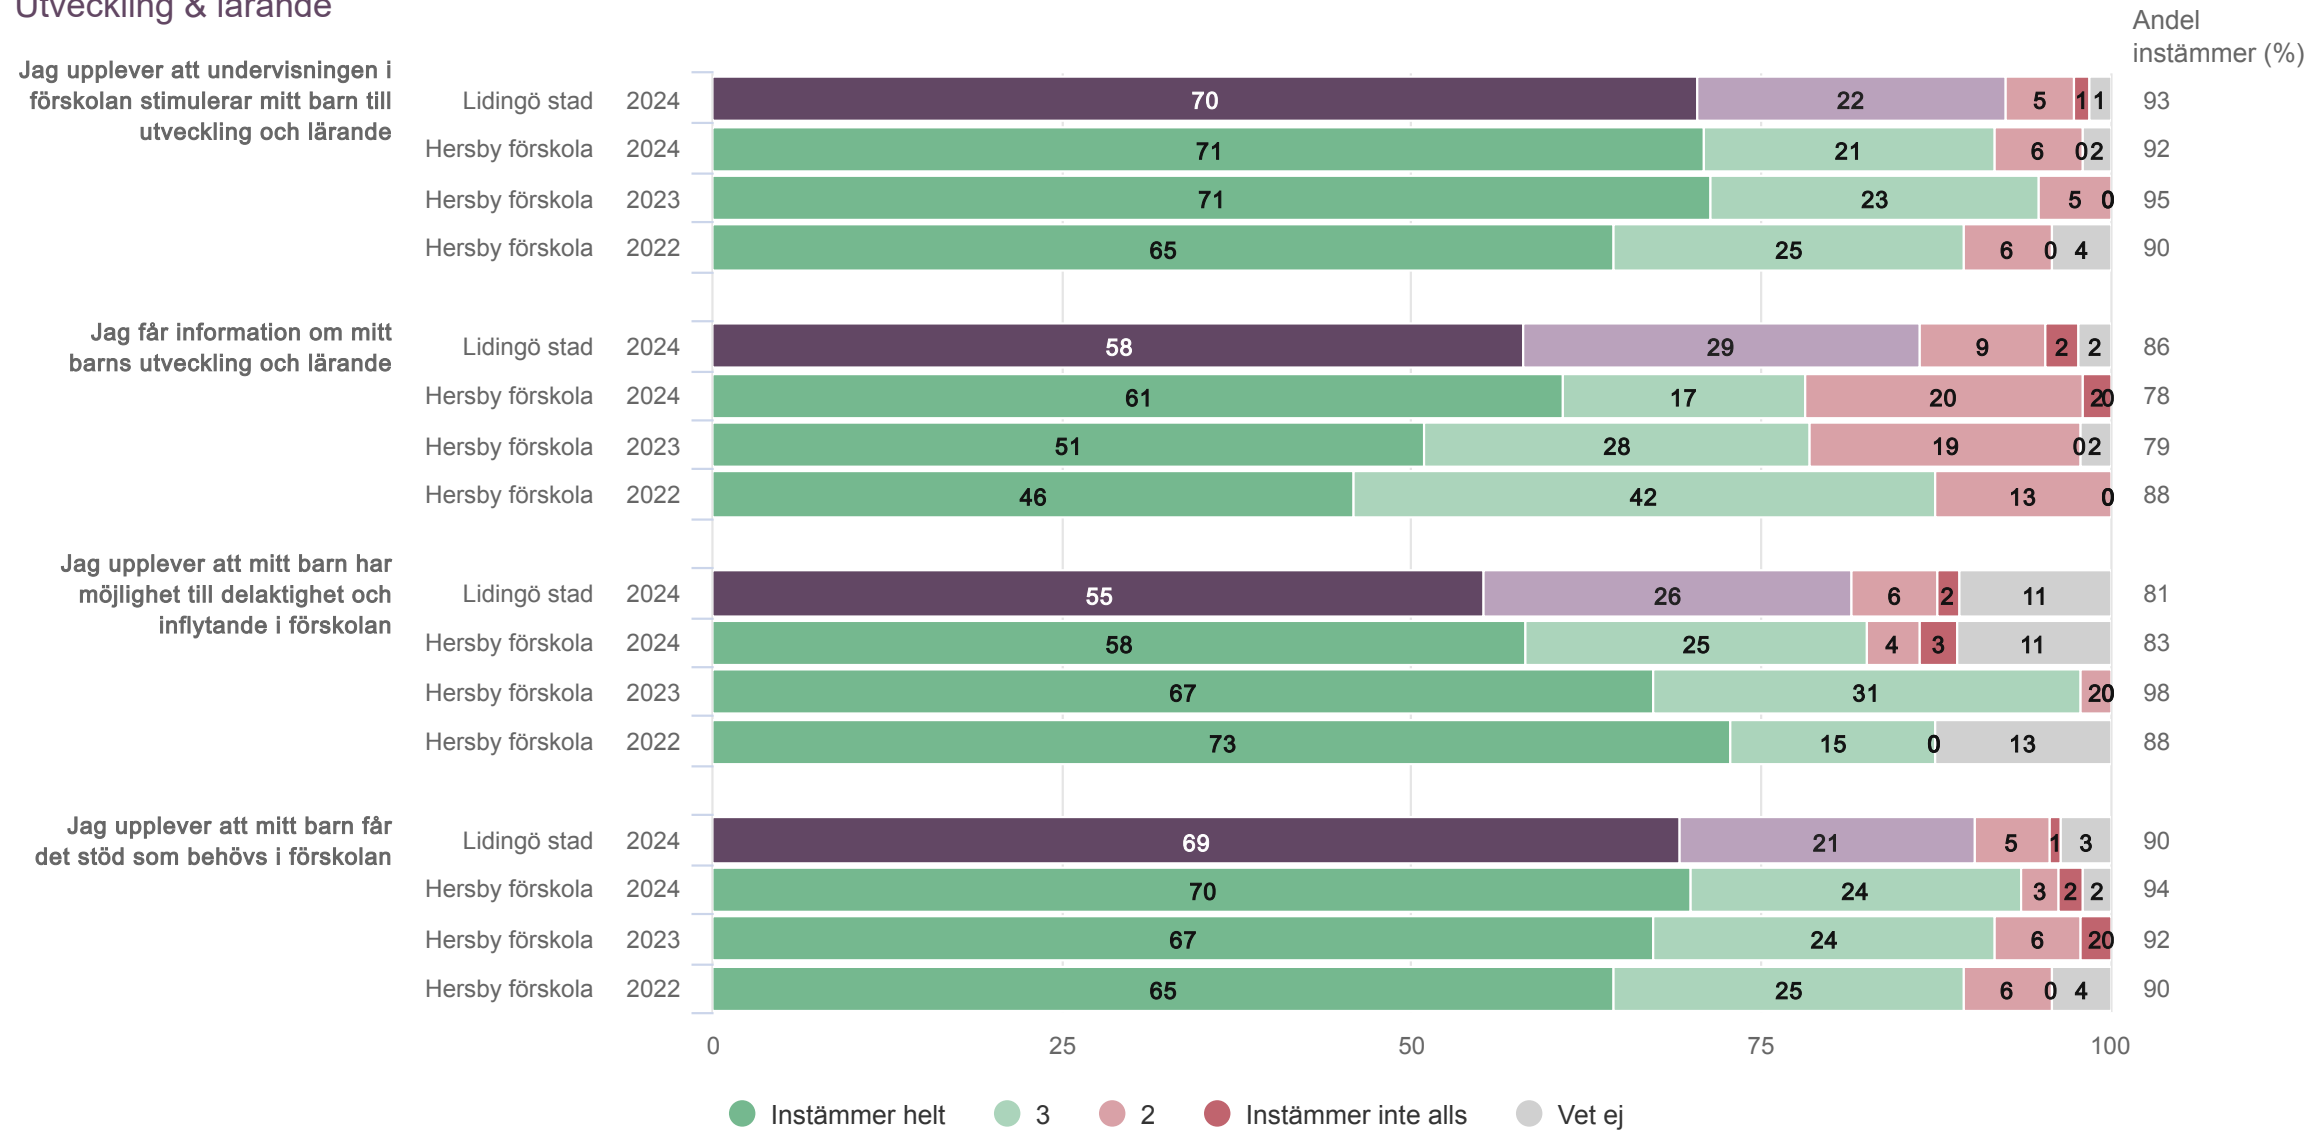

Hersby förskola

Föräldrar förskola (55 svar, 76%)
Utveckling & lärande