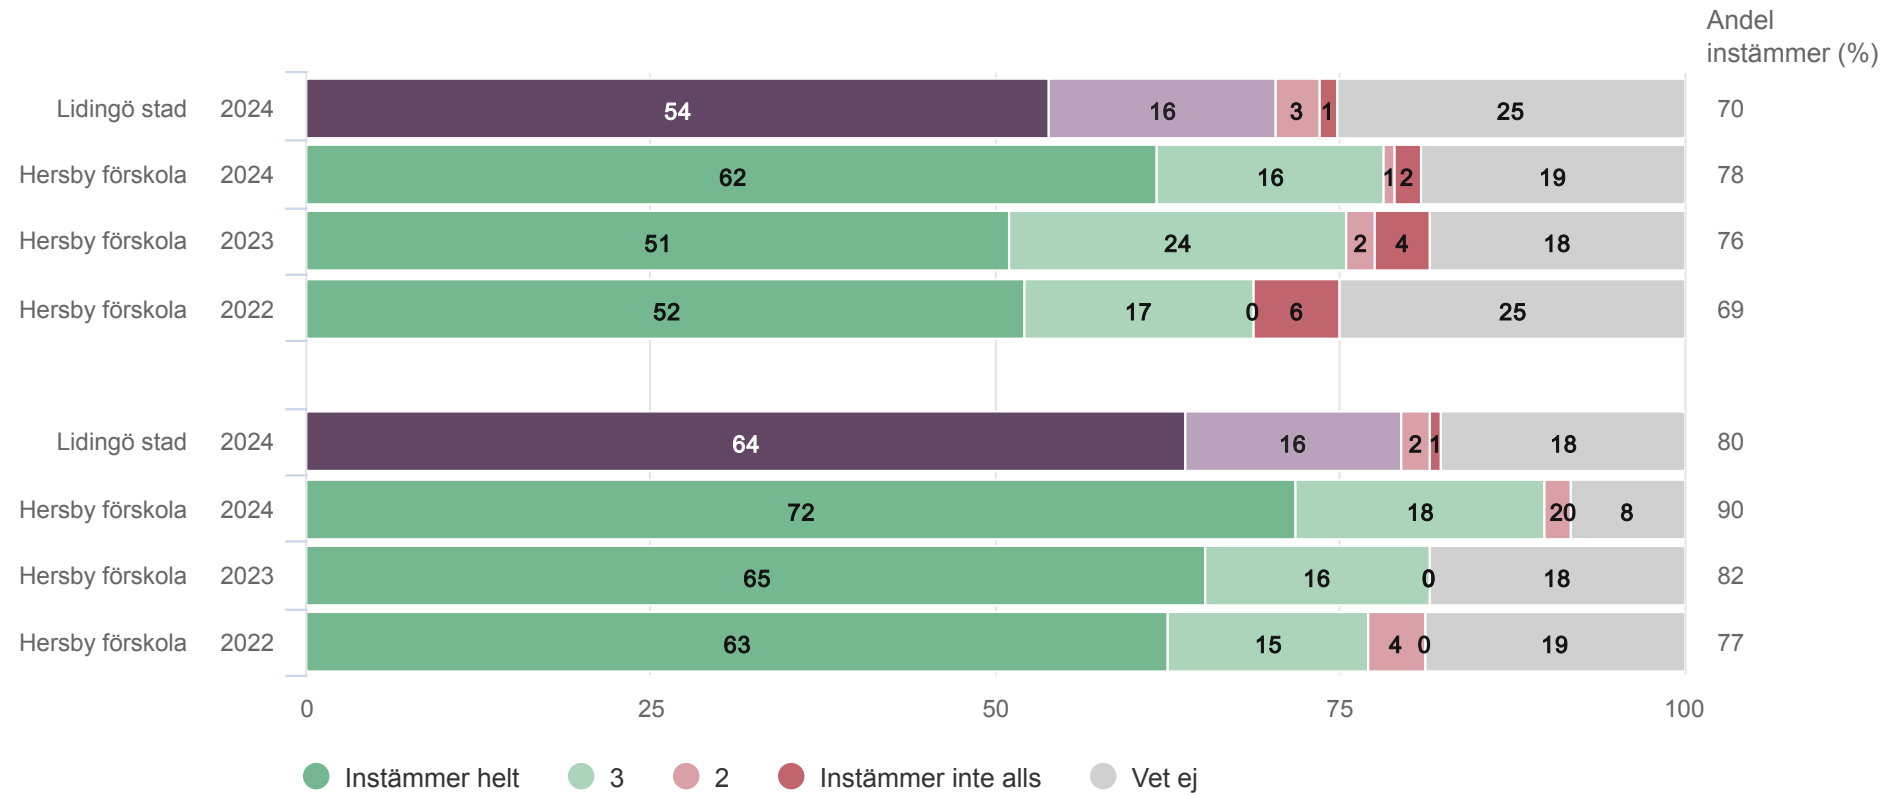

# Hersby förskola

Föräldrar förskola (55 svar, 76%)  
Utveckling & lärande

# Hersby förskola

Föräldrar förskola (55 svar, 76%)

Trygghet & trivsel

# Hersby förskola

Föräldrar förskola (55 svar, 76%)

Normer & värden

Jag upplever att förskolan arbetar för att motverka könsmönster som begränsar barnens utveckling, val och lärande

# Hersby förskola

Föräldrar förskola (55 svar, 76%)  
Förskola & hem