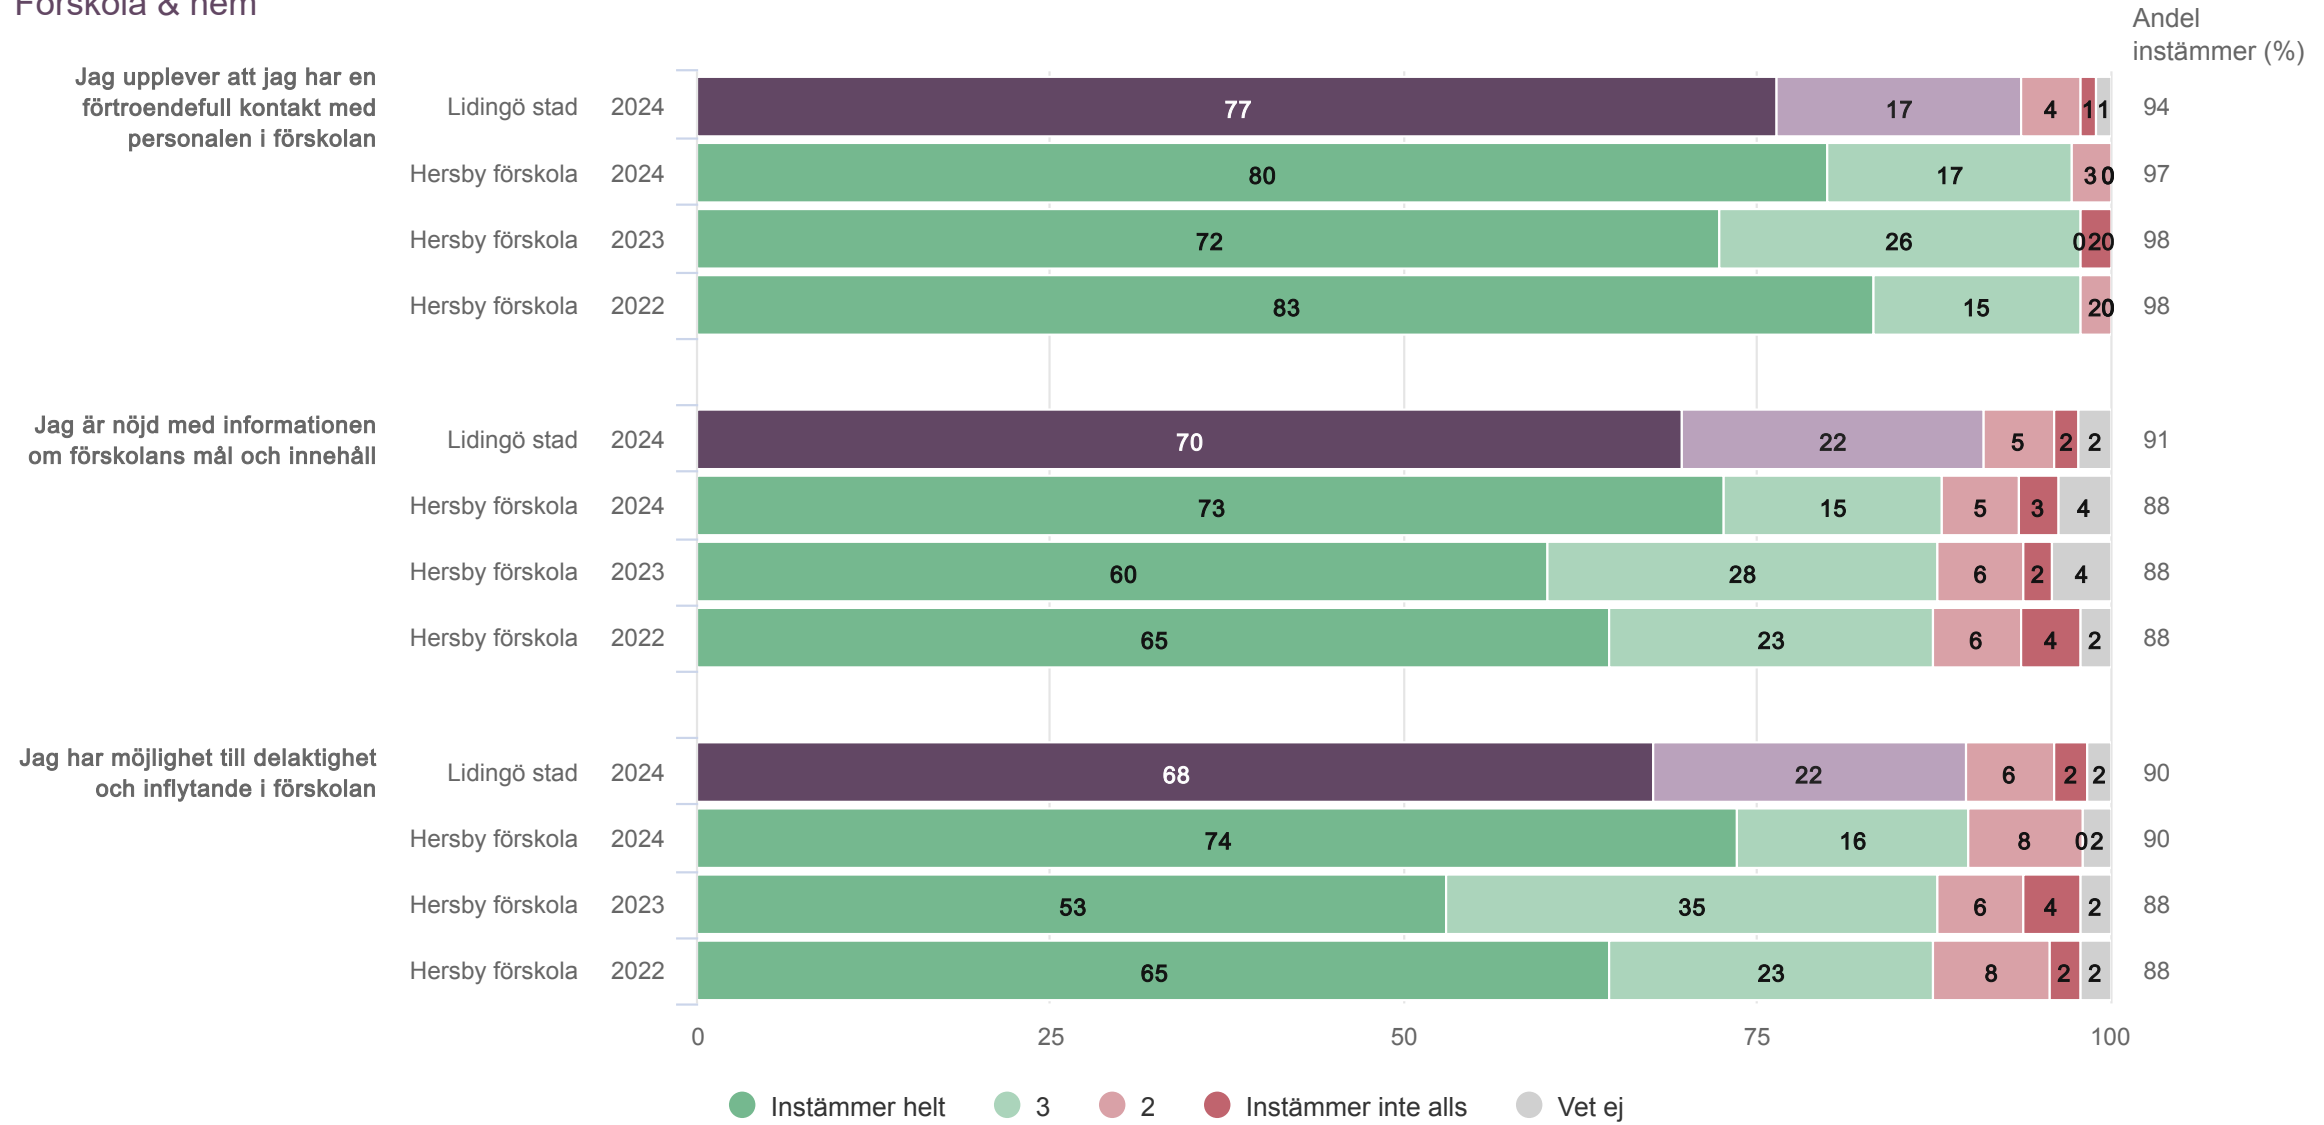

# Hersby förskola

Föräldrar förskola (55 svar, 76%)

Trygghet & trivsel

# Hersby förskola

Föräldrar förskola (55 svar, 76%)

Normer & värden

Jag upplever att förskolan arbetar för att motverka könsmönster som begränsar barnens utveckling, val och lärande

# Hersby förskola

Föräldrar förskola (55 svar, 76%)  
Förskola & hem