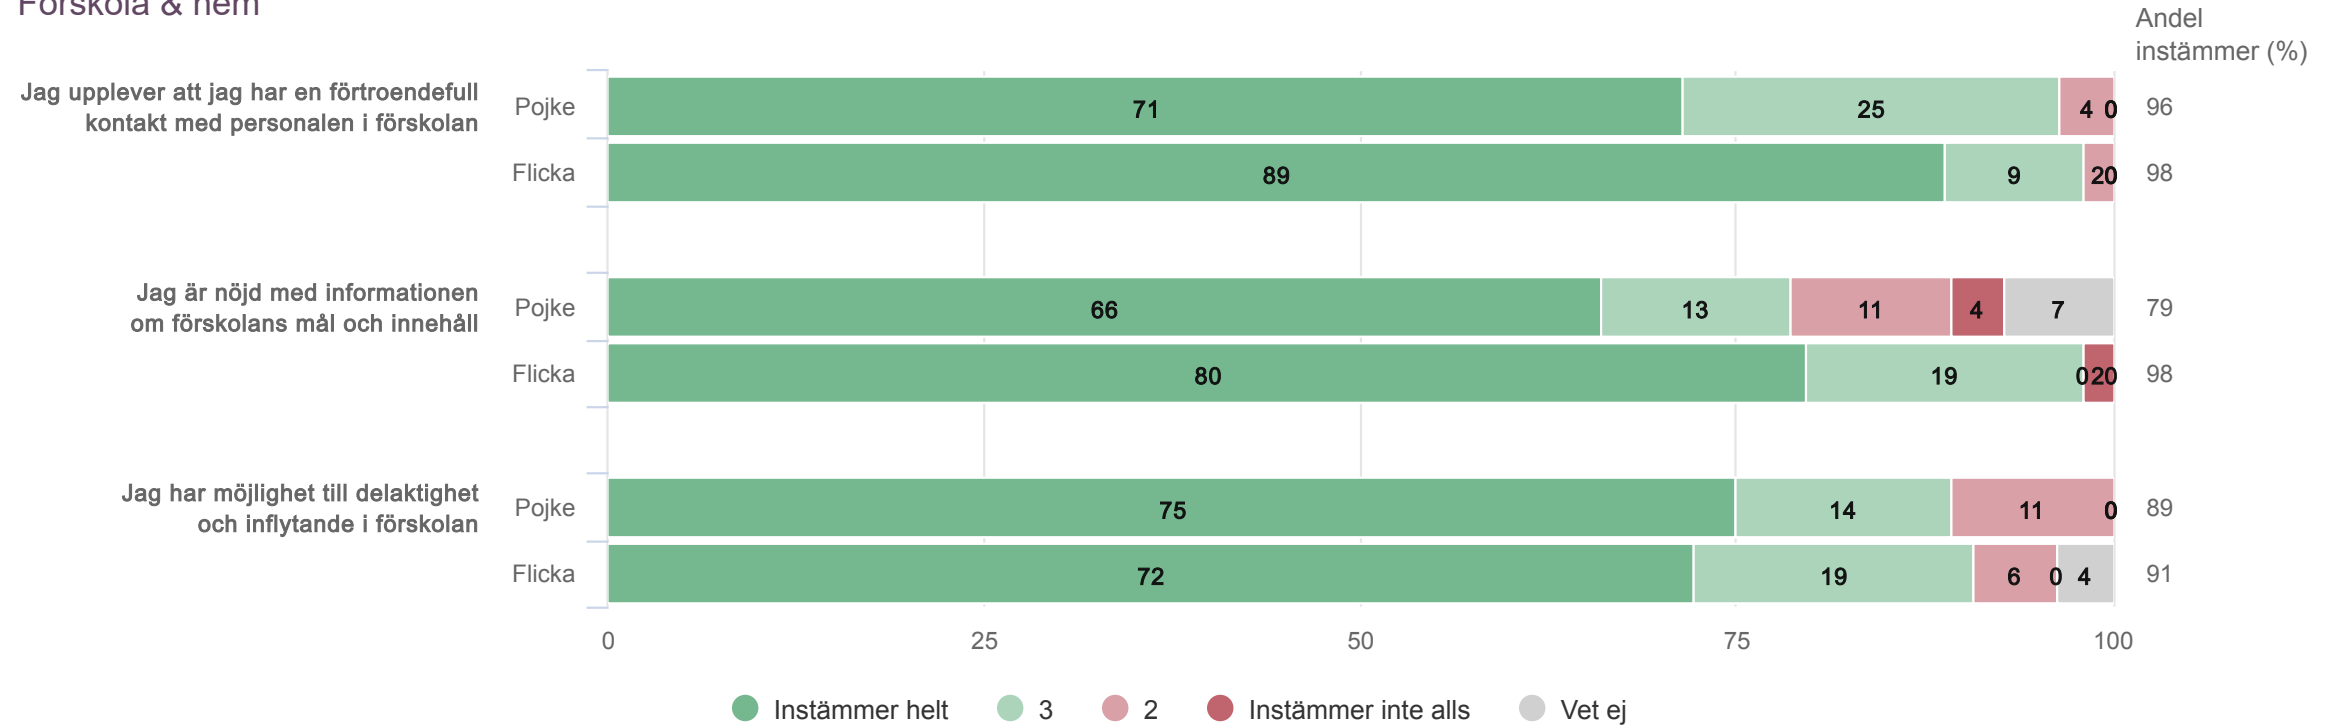

# Hersby förskola

## Föräldrar förskola Normer & värden

Andel  
instämmer (%)

Jag upplever att förskolan arbetar för att motverka könsmönster som begränsar barnens utveckling, val och lärande

● Instämmer helt ● 3 ● 2 ● Instämmer inte alls ● Vet ej

# Hersby förskola

Föräldrar förskola  
Förskola & hem