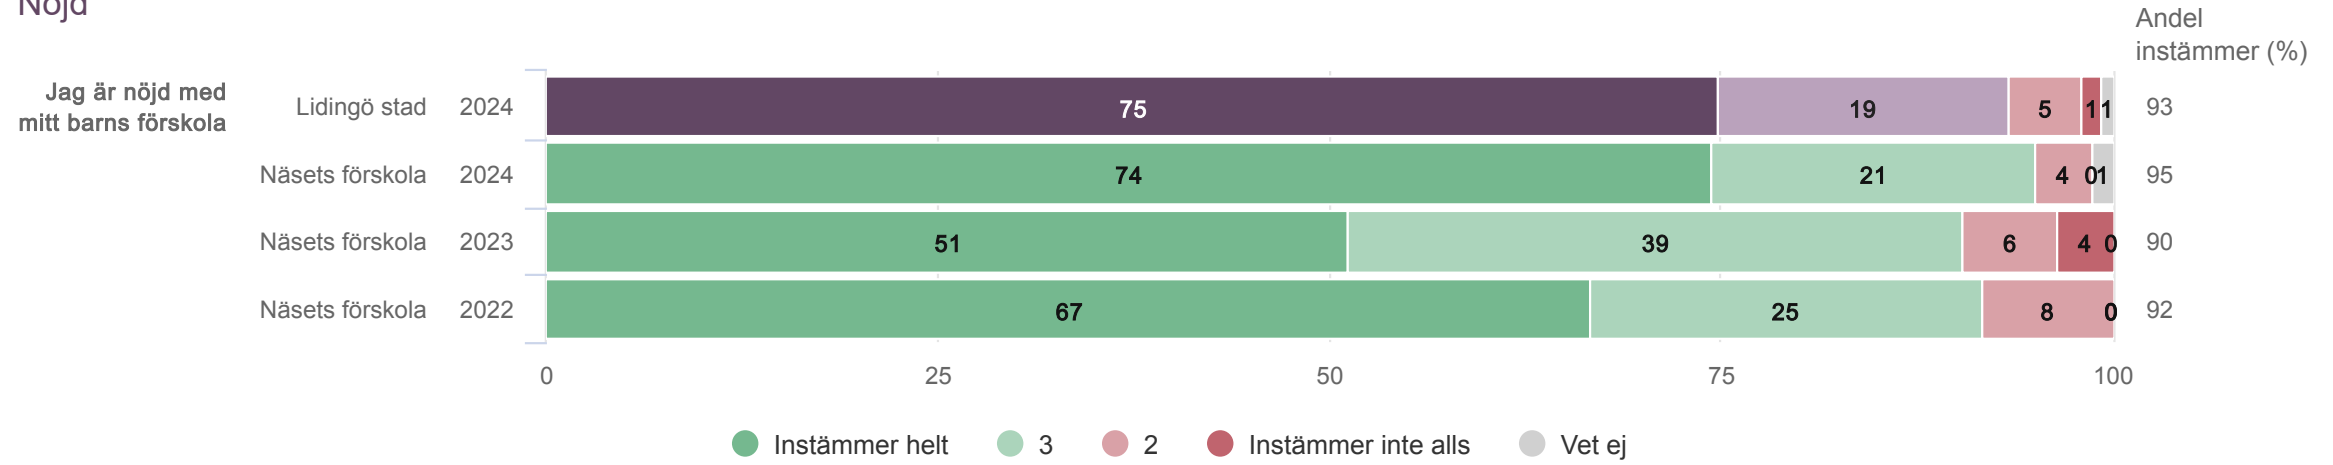

Näsets förskola

Föräldrar förskola (41 svar, 79%)
Förskola & hem

Näsets förskola

Föräldrar förskola (41 svar, 79%)

Nöjd

Näsets förskola

Föräldrar förskola (41 svar, 79%)

Näsets förskola

Föräldrar förskola (41 svar, 79%)

Näsets förskola

Föräldrar förskola (41 svar, 79%)

Näsets förskola

Föräldrar förskola (41 svar, 79%)

Resultat per Kön

Origo Group

Näsets förskola