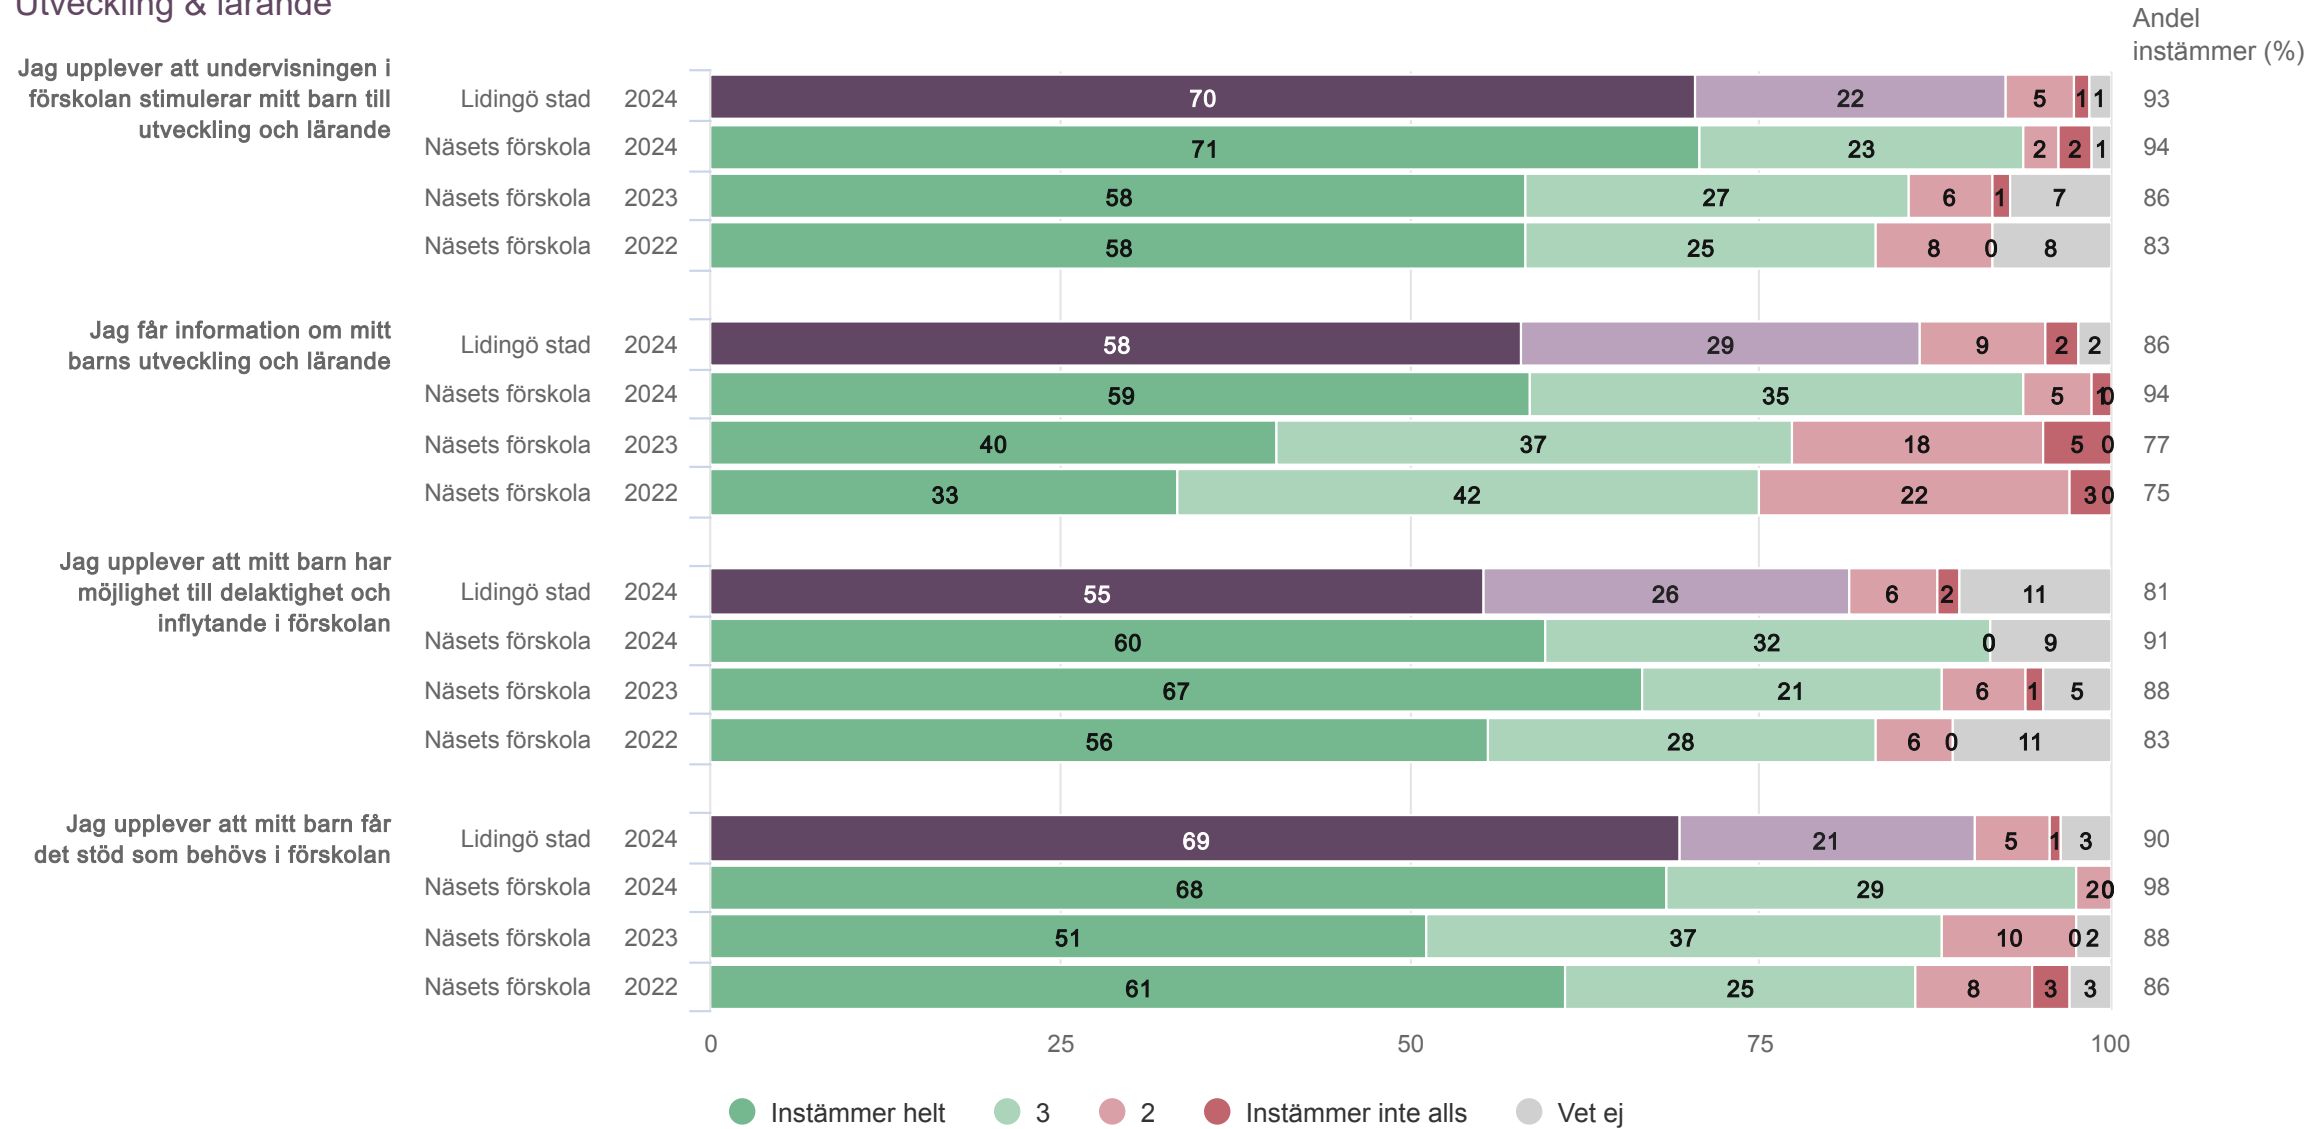

Näsets förskola

Föräldrar förskola (41 svar, 79%)

Utveckling & lärande