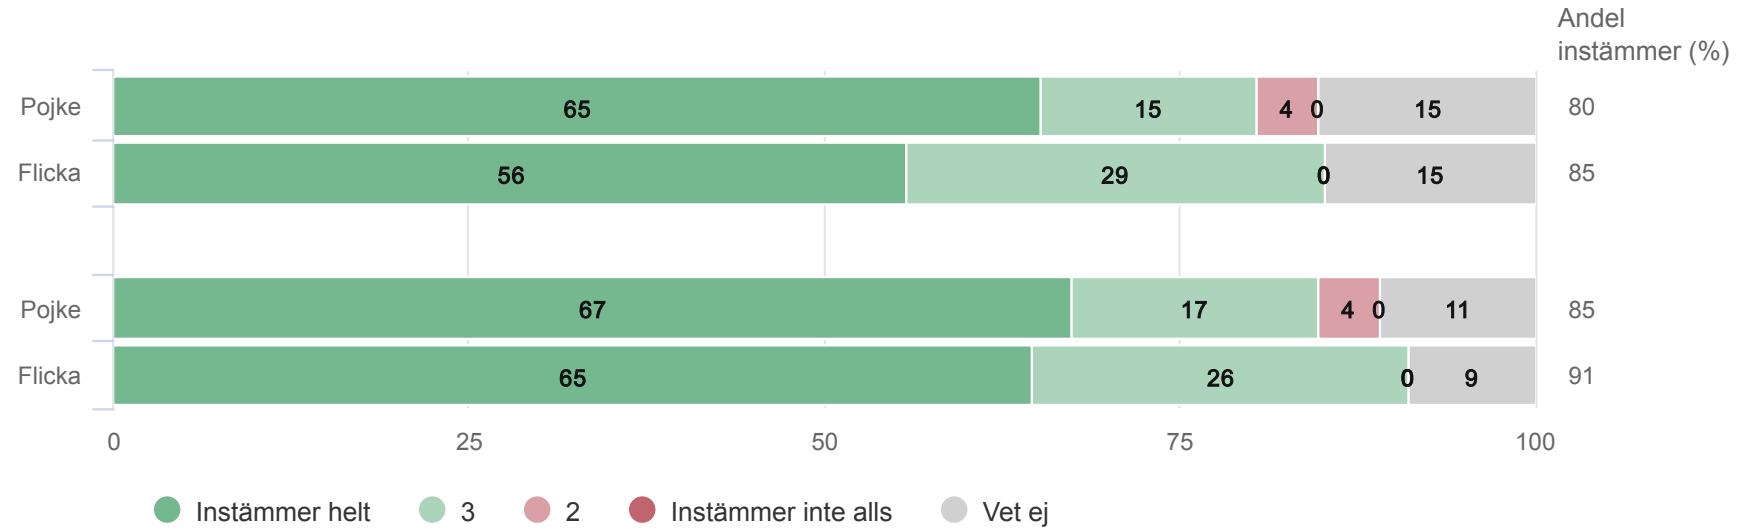

Näsets förskola

Föräldrar förskola Normer & värden

Jag upplever att förskolan arbetar för att motverka könsmönster som begränsar barnens utveckling, val och lärande

Jag är nöjd med förskolans arbete med att motverka diskriminering och kränkande behandling