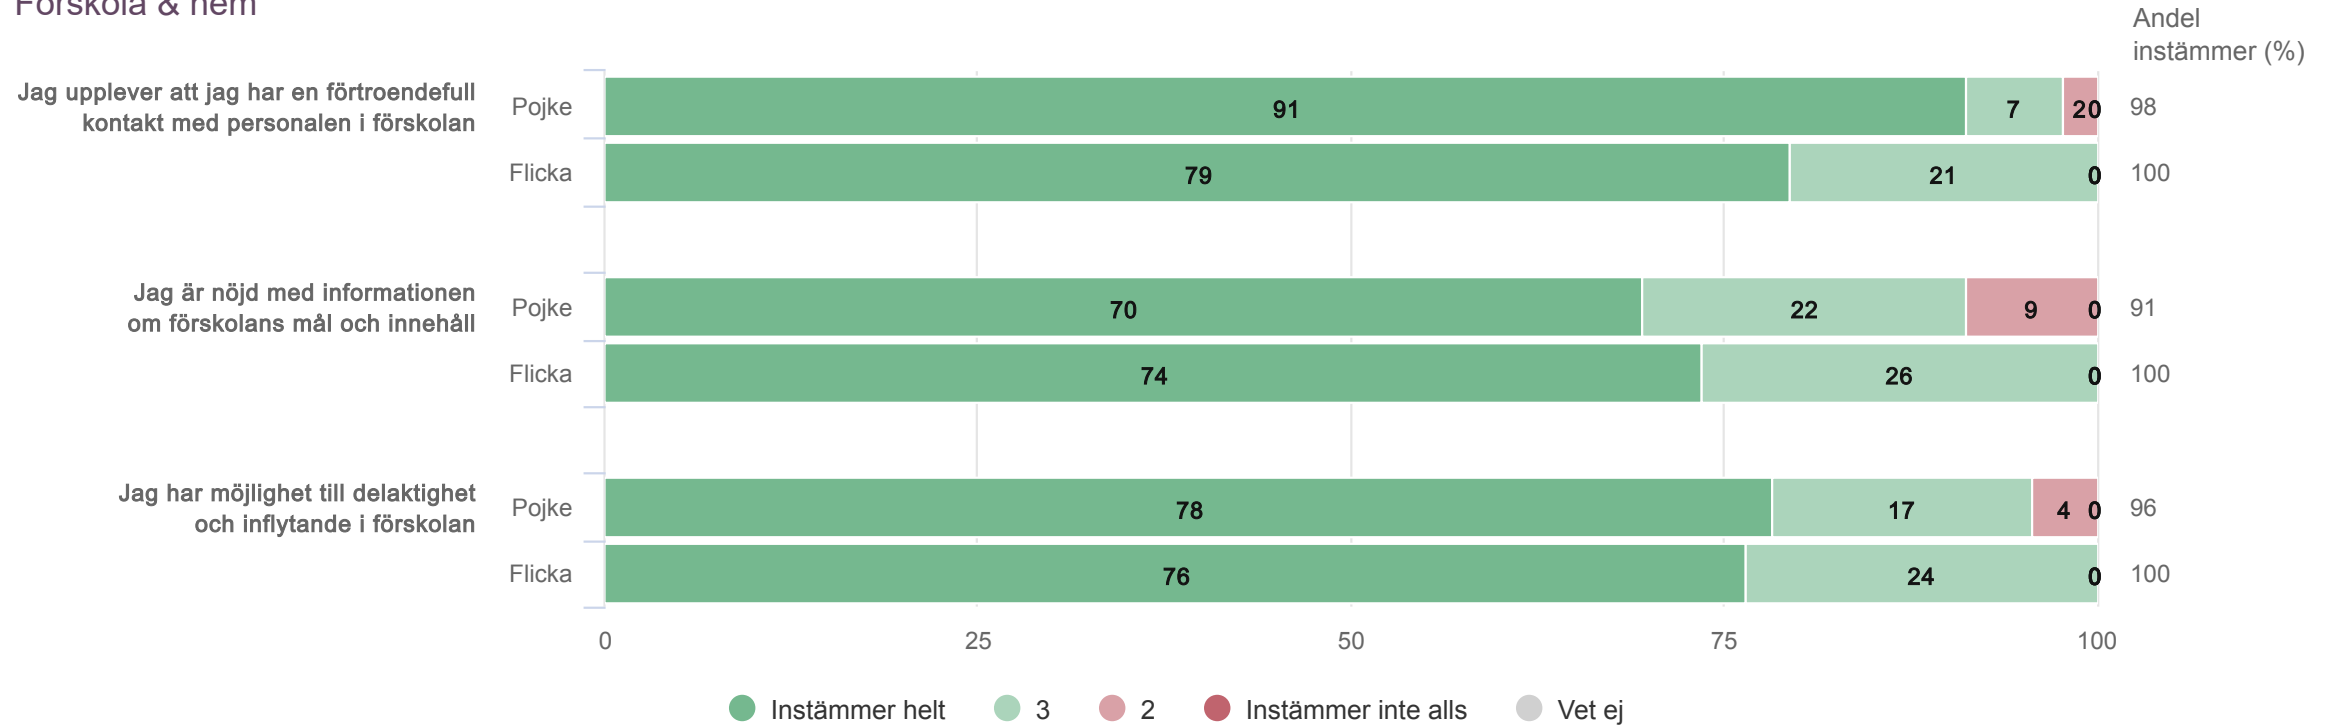

Näsets förskola

Föräldrar förskola
Förskola & hem