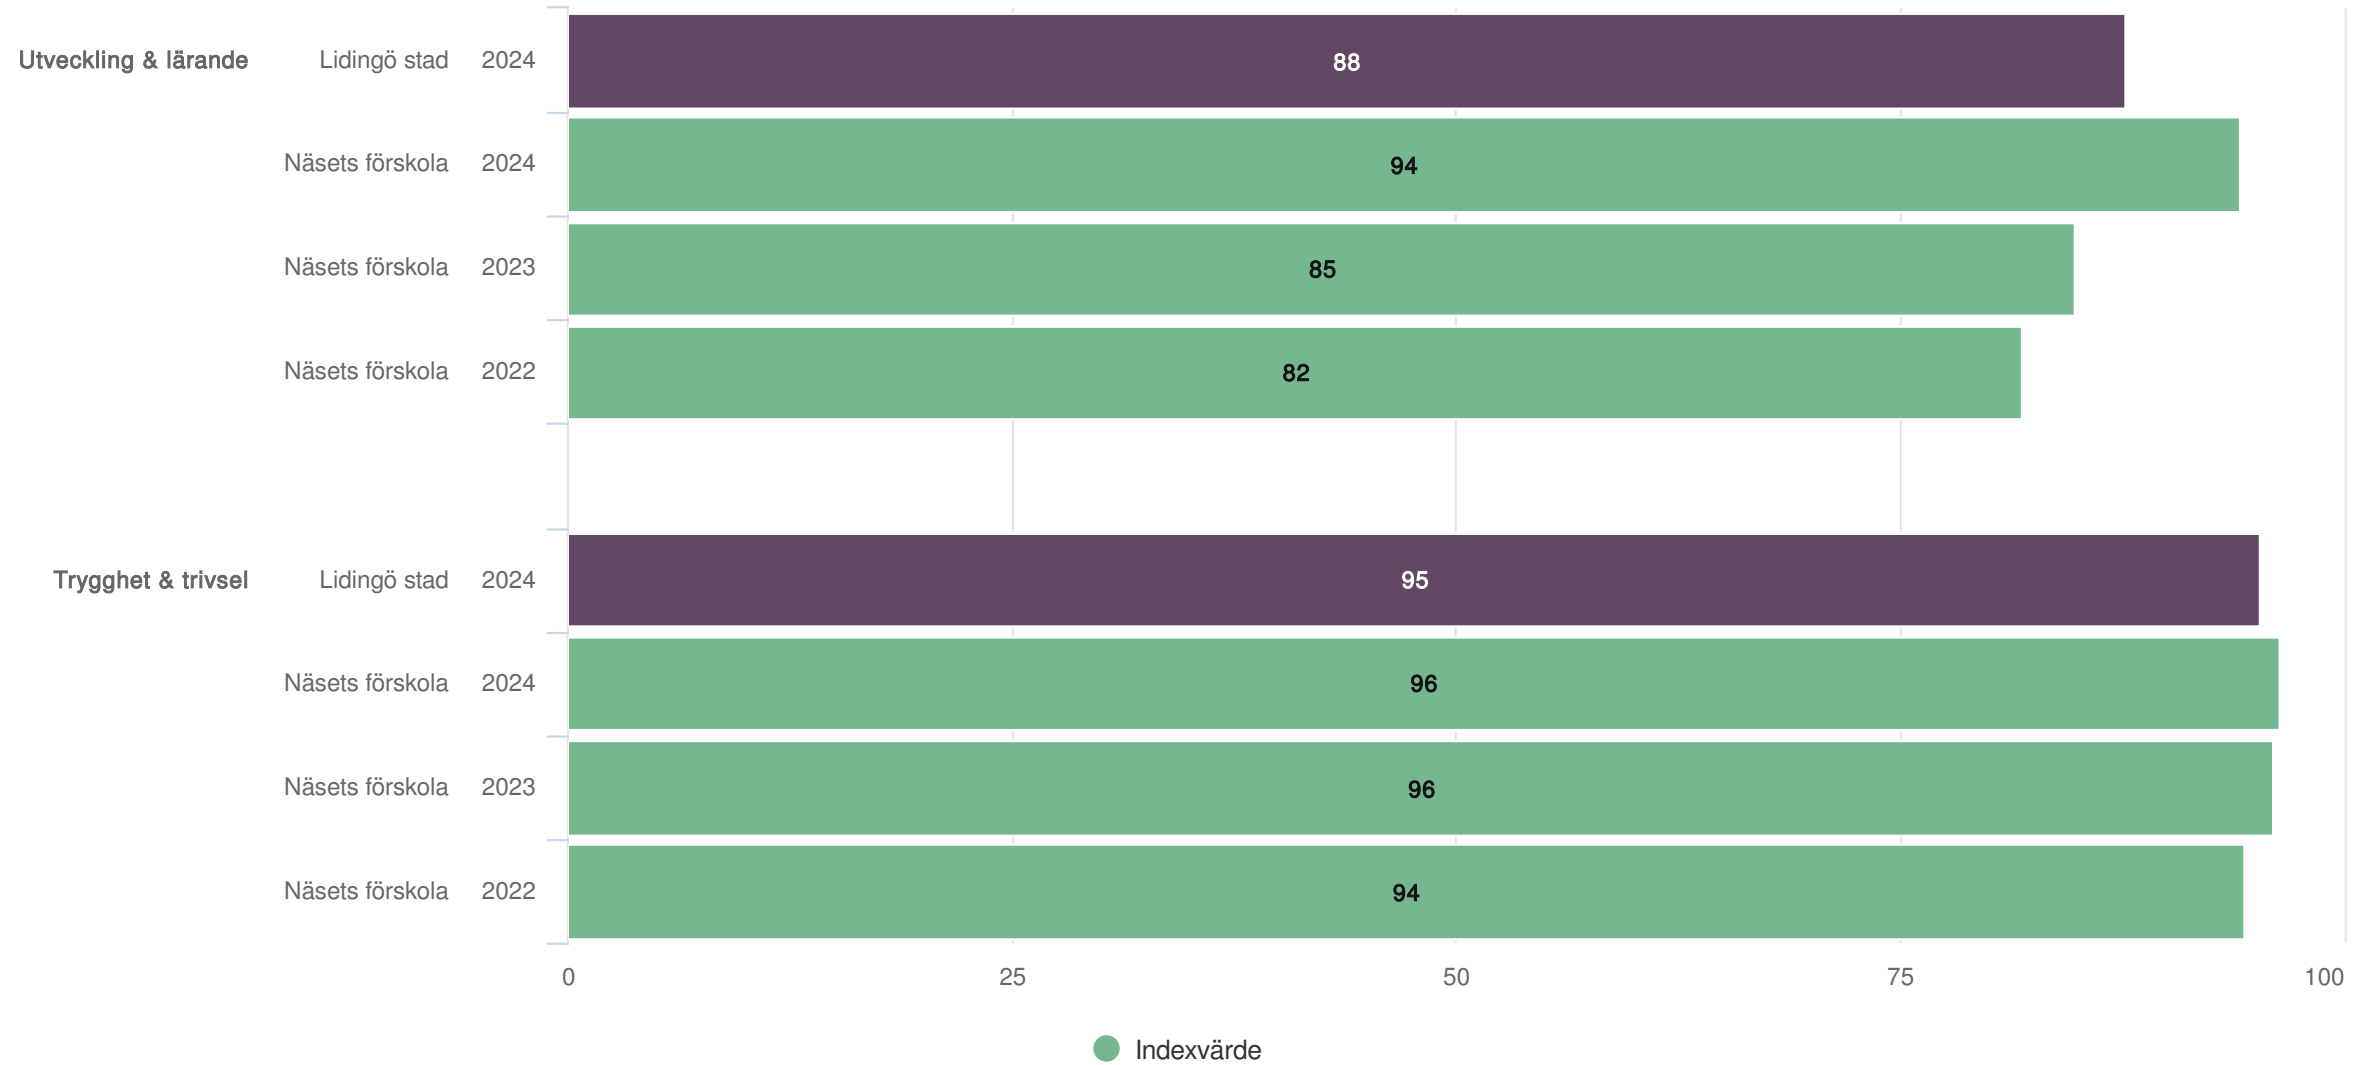

Näsets förskola

Föräldrar förskola (41 svar, 79%)
Förskola & hem

Näsets förskola

Föräldrar förskola (41 svar, 79%)

Nöjd

Näsets förskola

Föräldrar förskola (41 svar, 79%)

Näsets förskola

Föräldrar förskola (41 svar, 79%)

Näsets förskola

Föräldrar förskola (41 svar, 79%)

Näsets förskola

Föräldrar förskola (41 svar, 79%)

Resultat per Kön

Origo Group

Näsets förskola