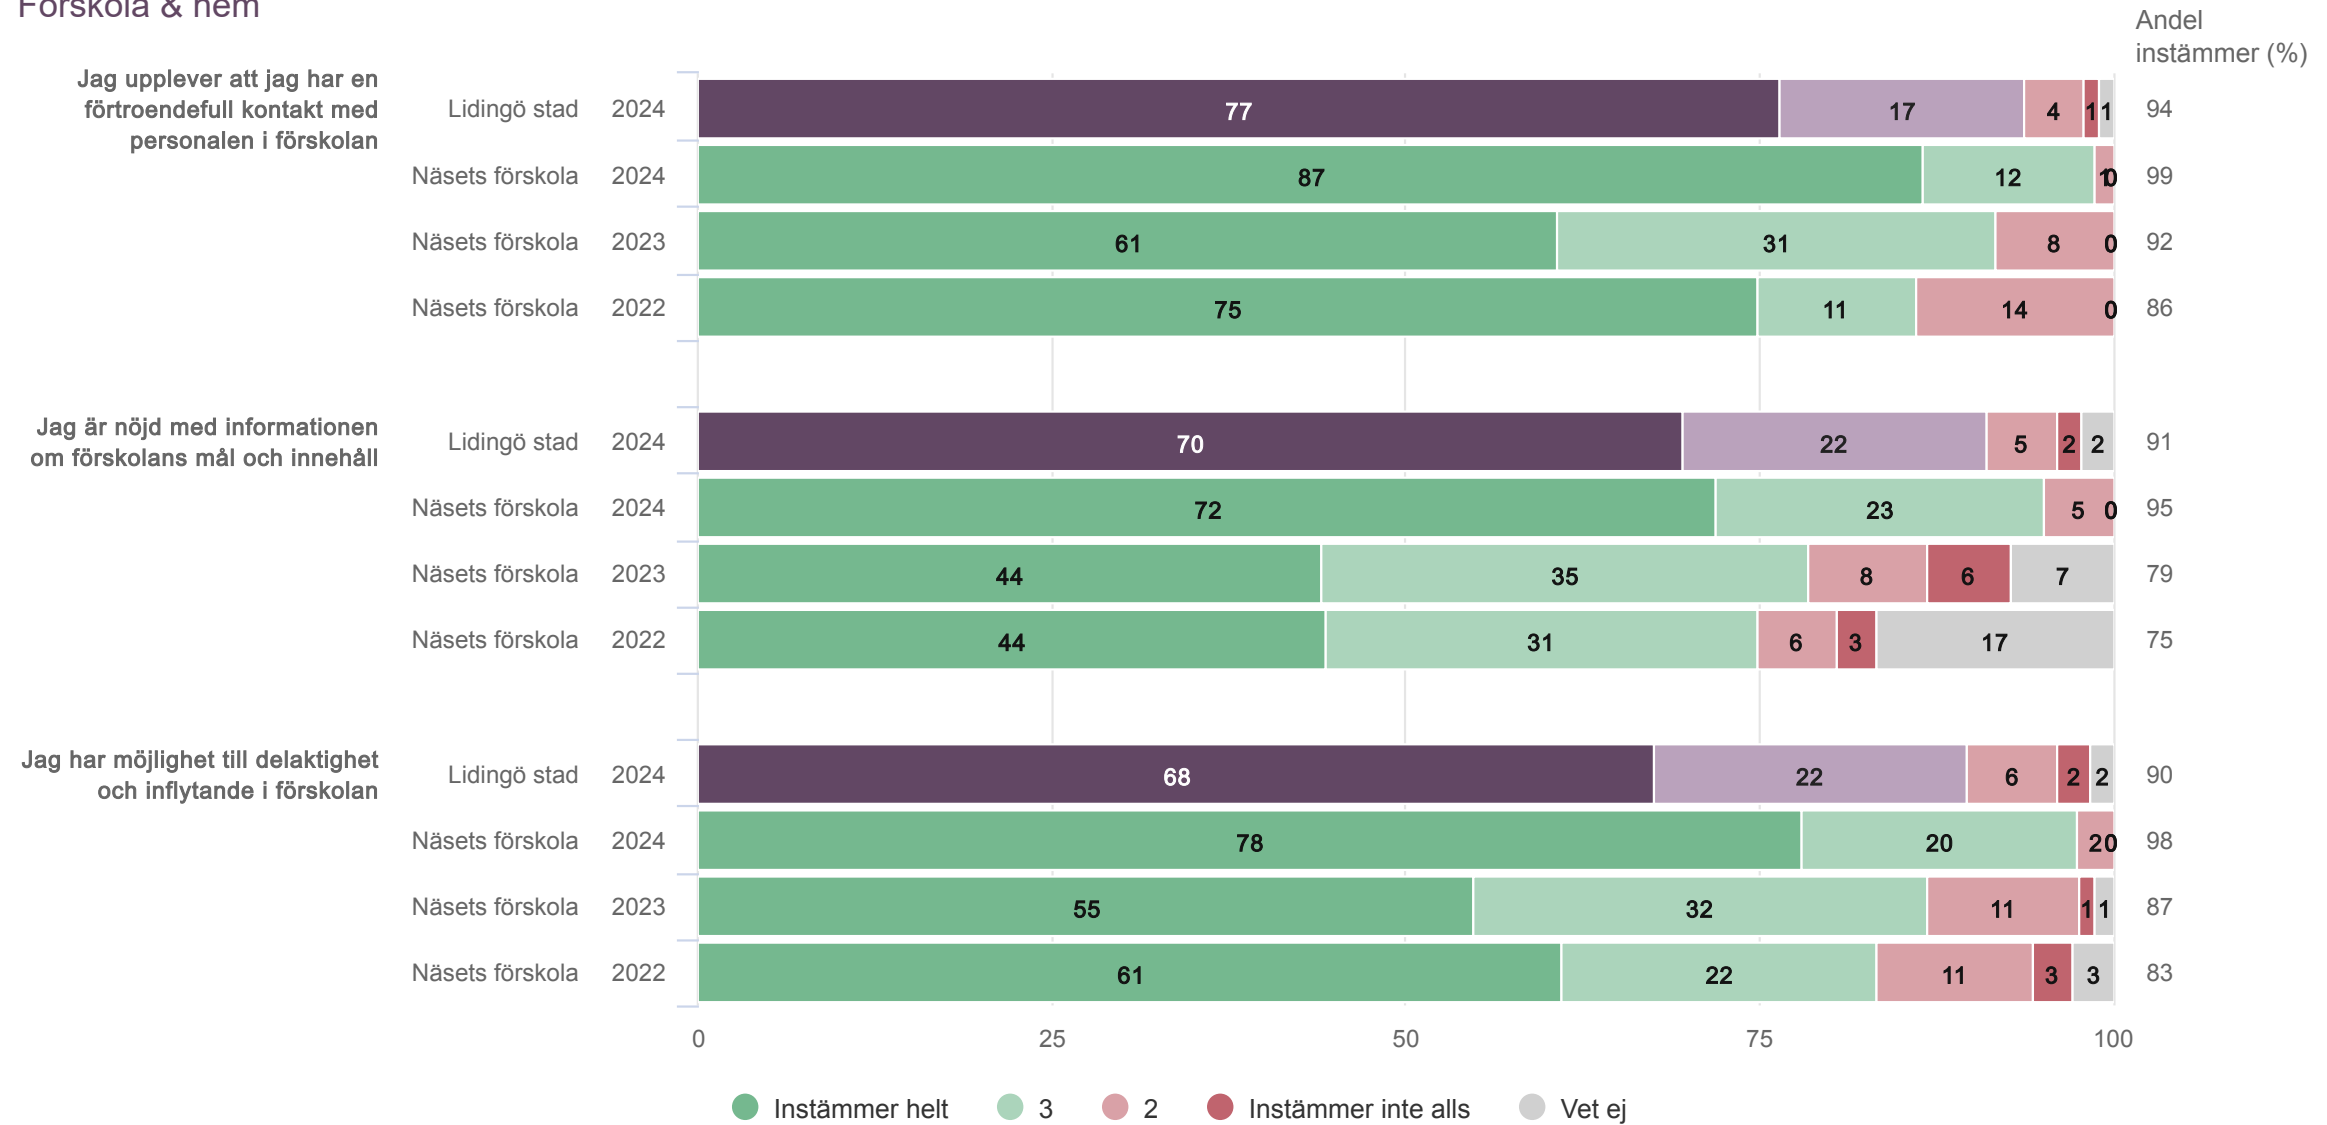

Näsets förskola

Föräldrar förskola (41 svar, 79%)
Förskola & hem