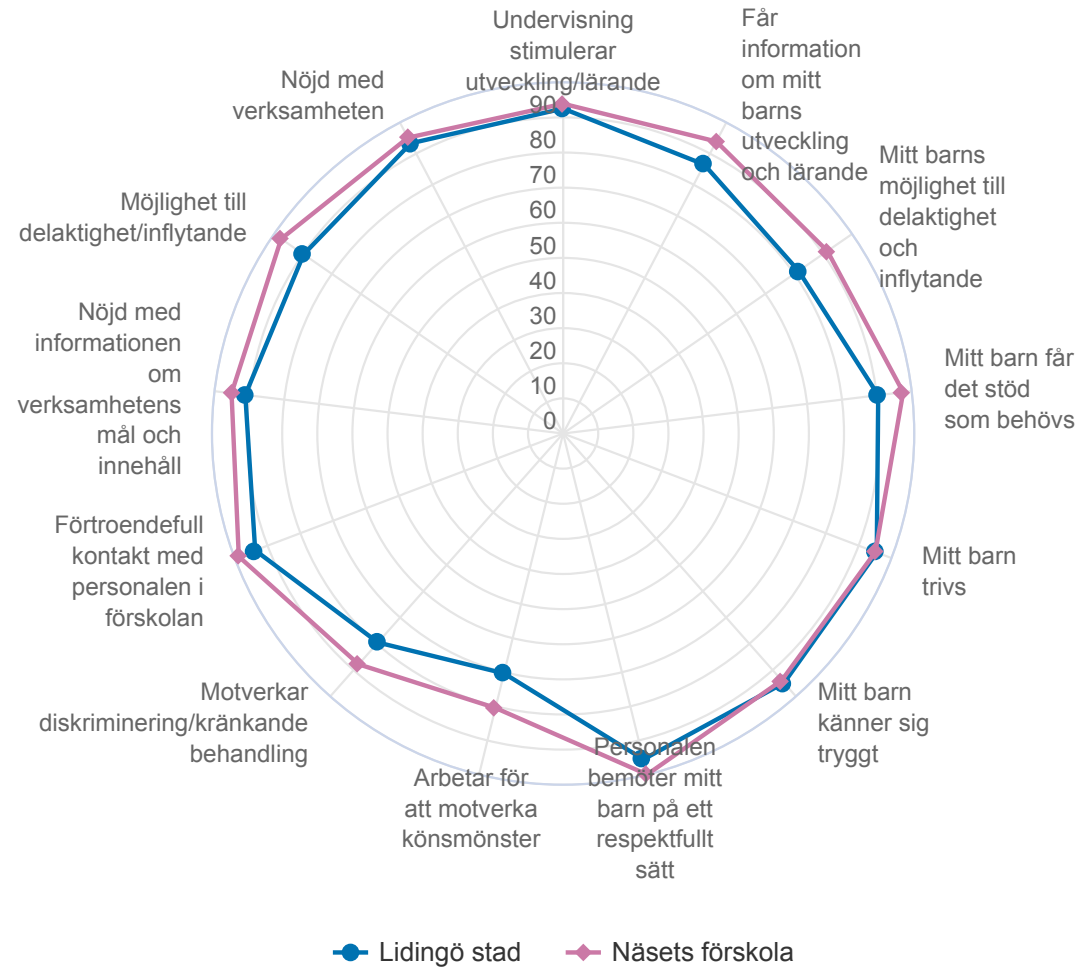

Näsets förskola

Föräldrar förskola (41 svar, 79%)
Förskola & hem

Näsets förskola

Föräldrar förskola (41 svar, 79%)

Nöjd

Näsets förskola

Föräldrar förskola (41 svar, 79%)

Näsets förskola

Föräldrar förskola (41 svar, 79%)

Näsets förskola

Föräldrar förskola (41 svar, 79%)

Näsets förskola

Föräldrar förskola (41 svar, 79%)

Resultat per Kön

Origo Group

Näsets förskola