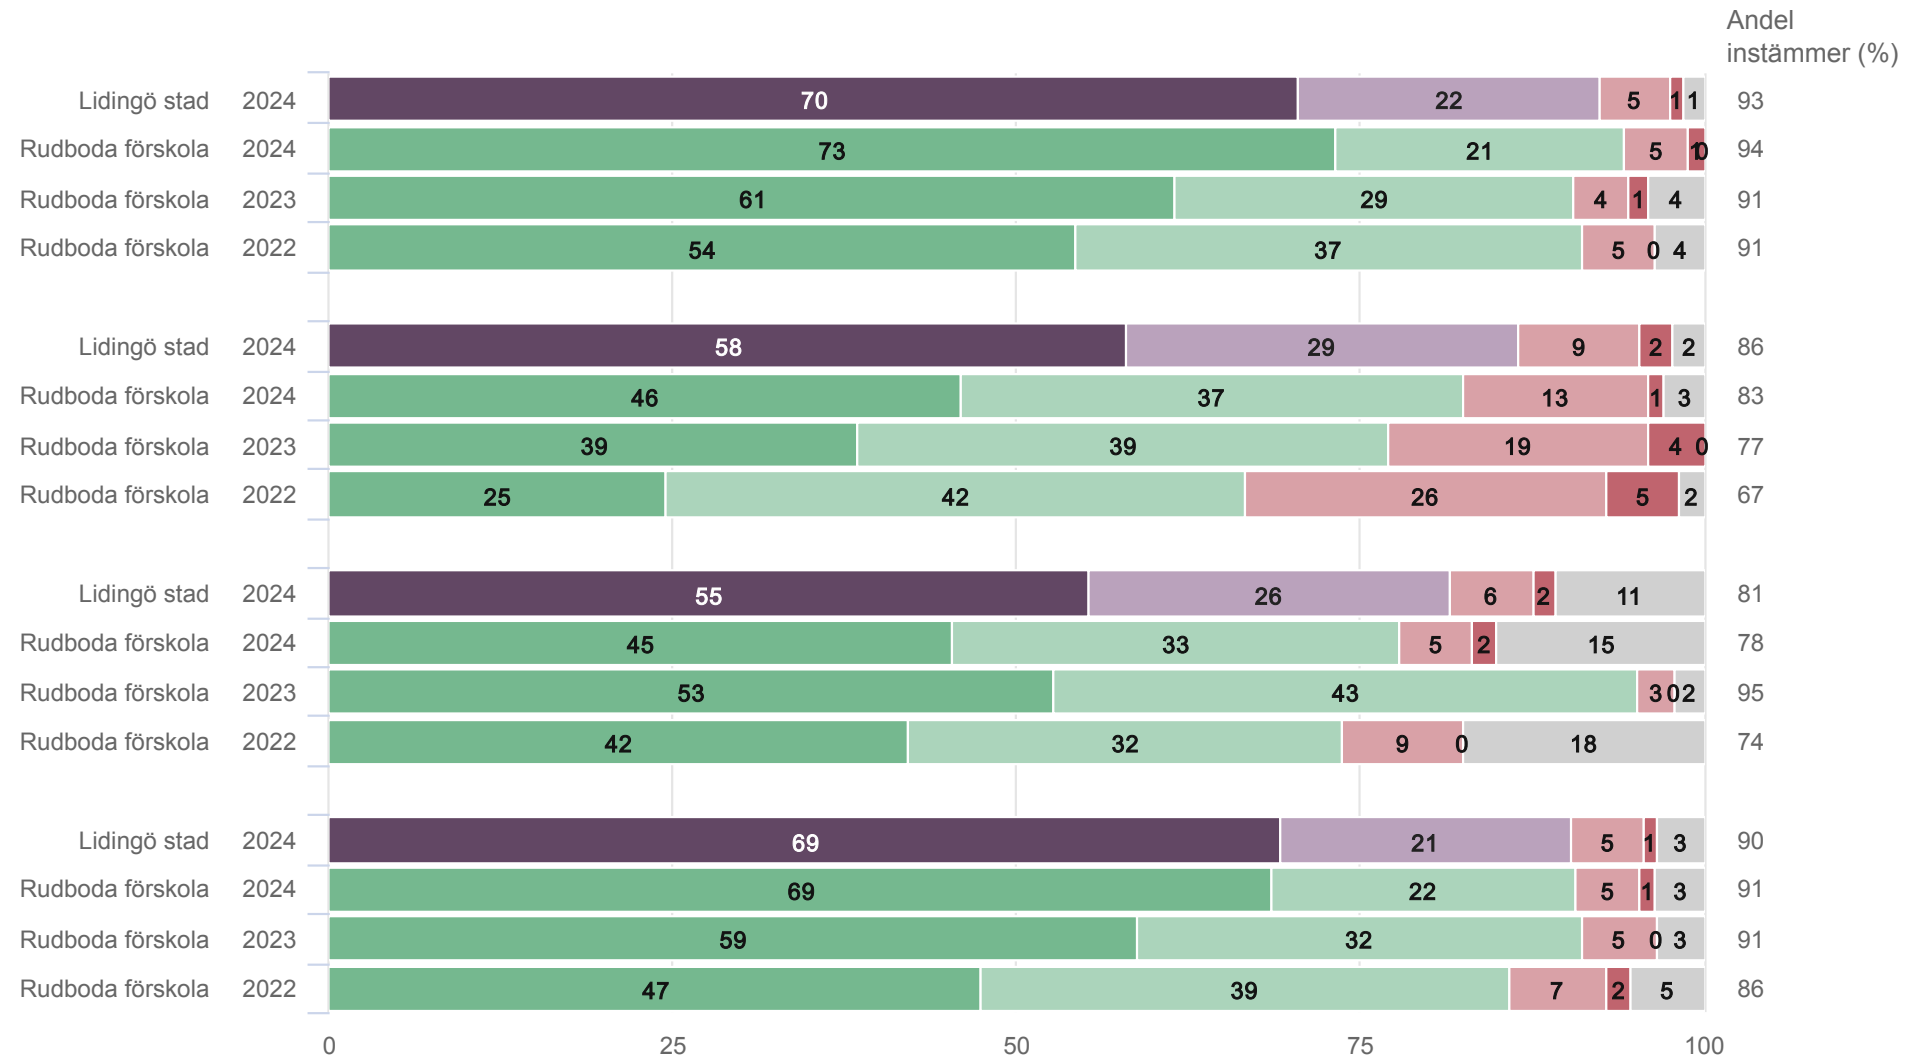

Rudboda förskola

Föräldrar förskola (86 svar, 83%)
Utveckling & lärande

Jag upplever att undervisningen i förskolan stimulerar mitt barn till utveckling och lärande

● Instämmer helt ● 3 ● 2 ● Instämmer inte alls ● Vet ej