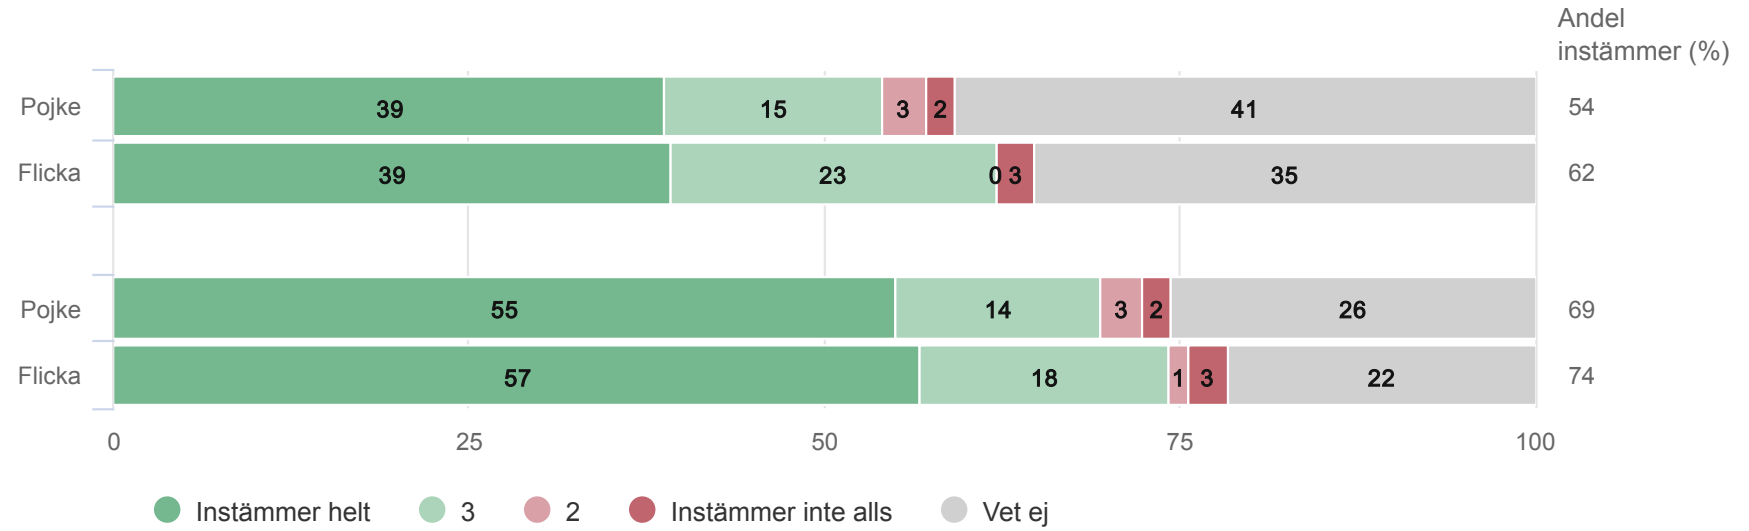

# Rudboda förskola

Föräldrar förskola (86 svar, 83%)

Resultat per Kön

**Origo Group**

# Rudboda förskola

Föräldrar förskola  
Utveckling & lärande

# Rudboda förskola

Föräldrar förskola  
Trygghet & trivsel

# Rudboda förskola

Föräldrar förskola  
Normer & värden

Jag upplever att förskolan arbetar för att motverka könsmönster som begränsar barnens utveckling, val och lärande