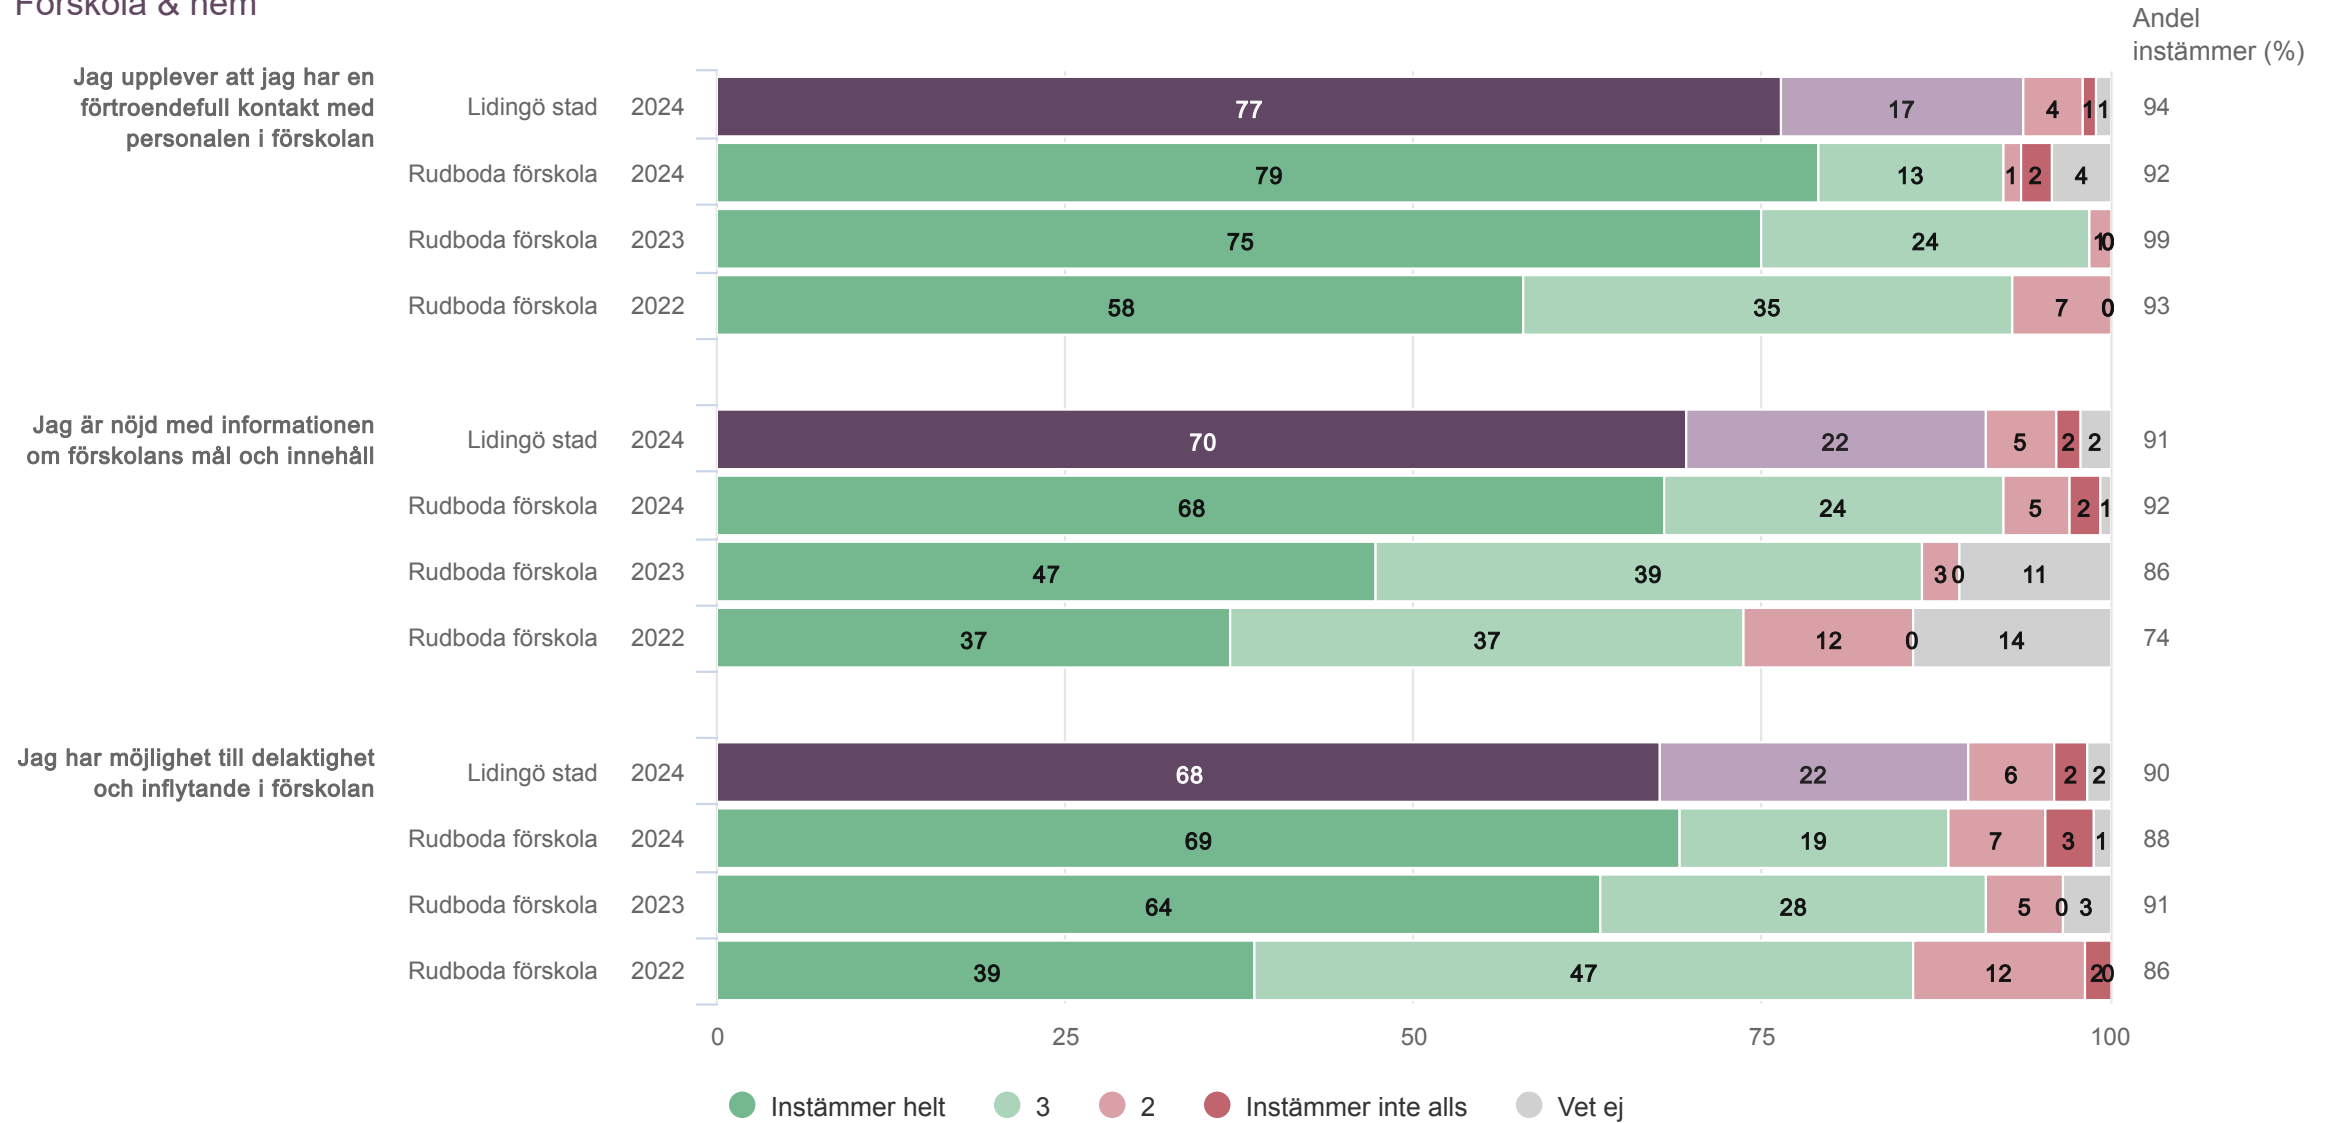

# Rudboda förskola

Föräldrar förskola (86 svar, 83%)

Trygghet & trivsel

# Rudboda förskola

Föräldrar förskola (86 svar, 83%)

Normer & värden

Jag upplever att förskolan arbetar för att motverka könsnormer som begränsar barnens utveckling, val och lärande

Jag är nöjd med förskolans arbete med att motverka diskriminering och kränkande behandling

# Rudboda förskola

Föräldrar förskola (86 svar, 83%)  
Förskola & hem

# Rudboda förskola

Föräldrar förskola (86 svar, 83%)

Nöjd