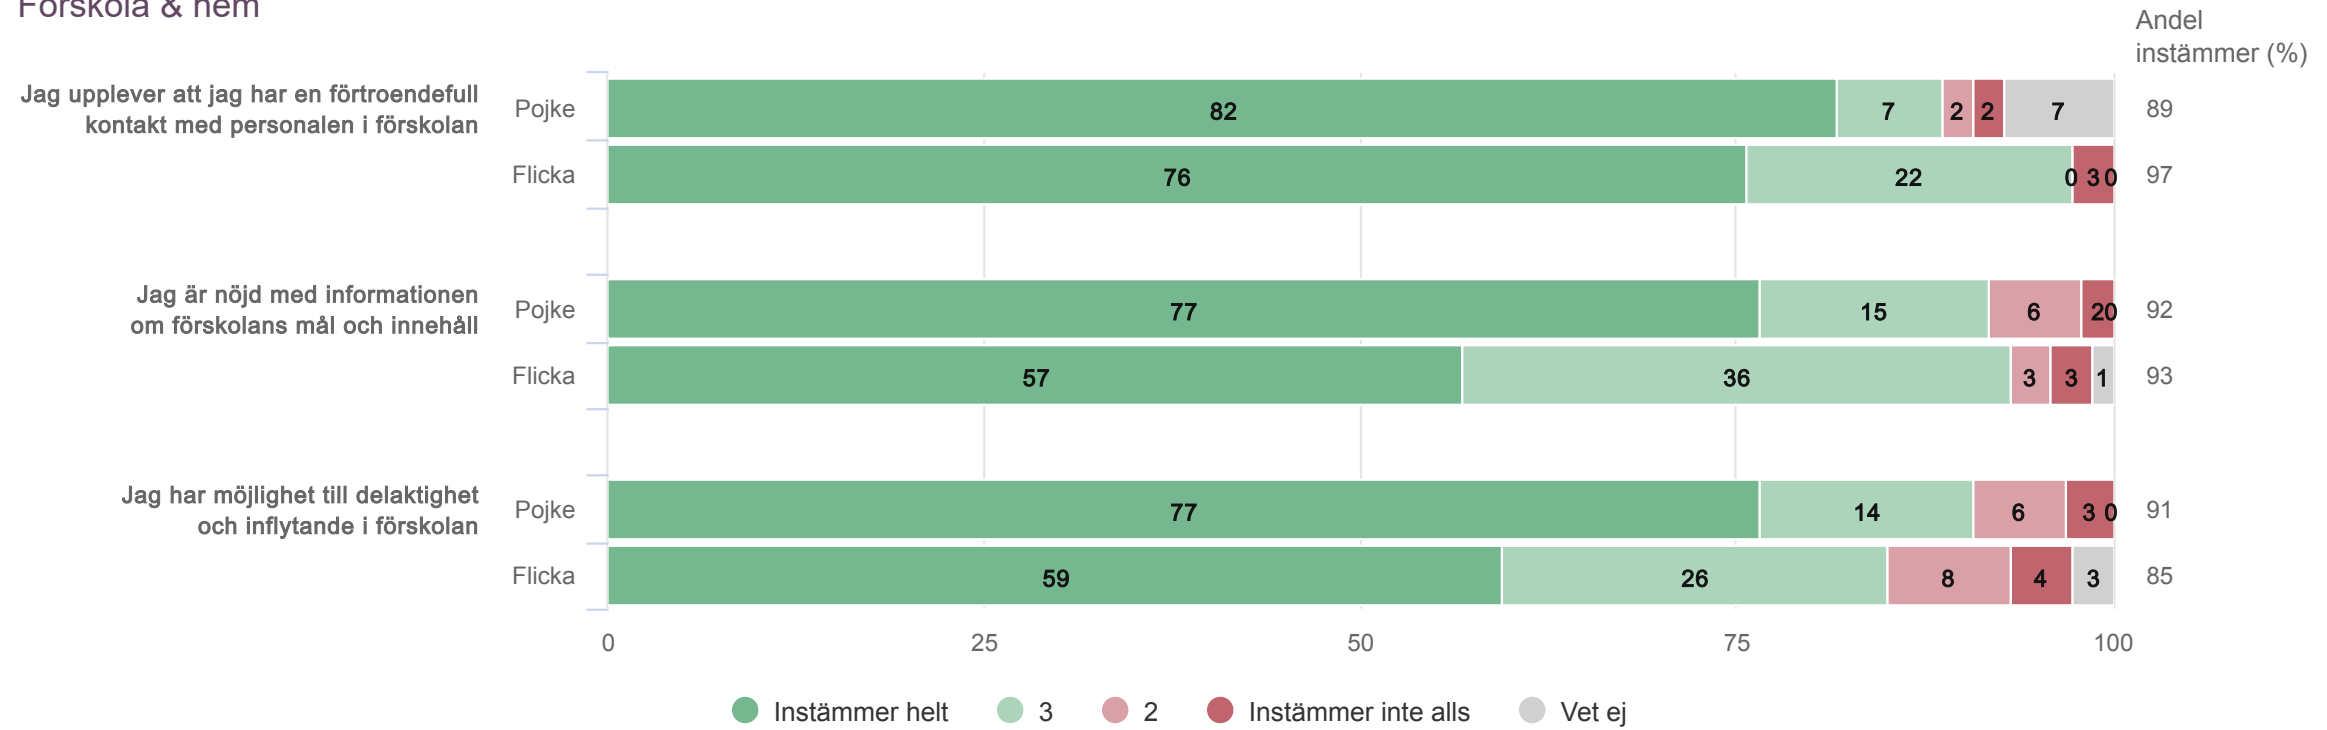

# Rudboda förskola

Föräldrar förskola  
Normer & värden

Jag upplever att förskolan arbetar för att motverka könsmönster som begränsar barnens utveckling, val och lärande

# Rudboda förskola

Föräldrar förskola  
Förskola & hem