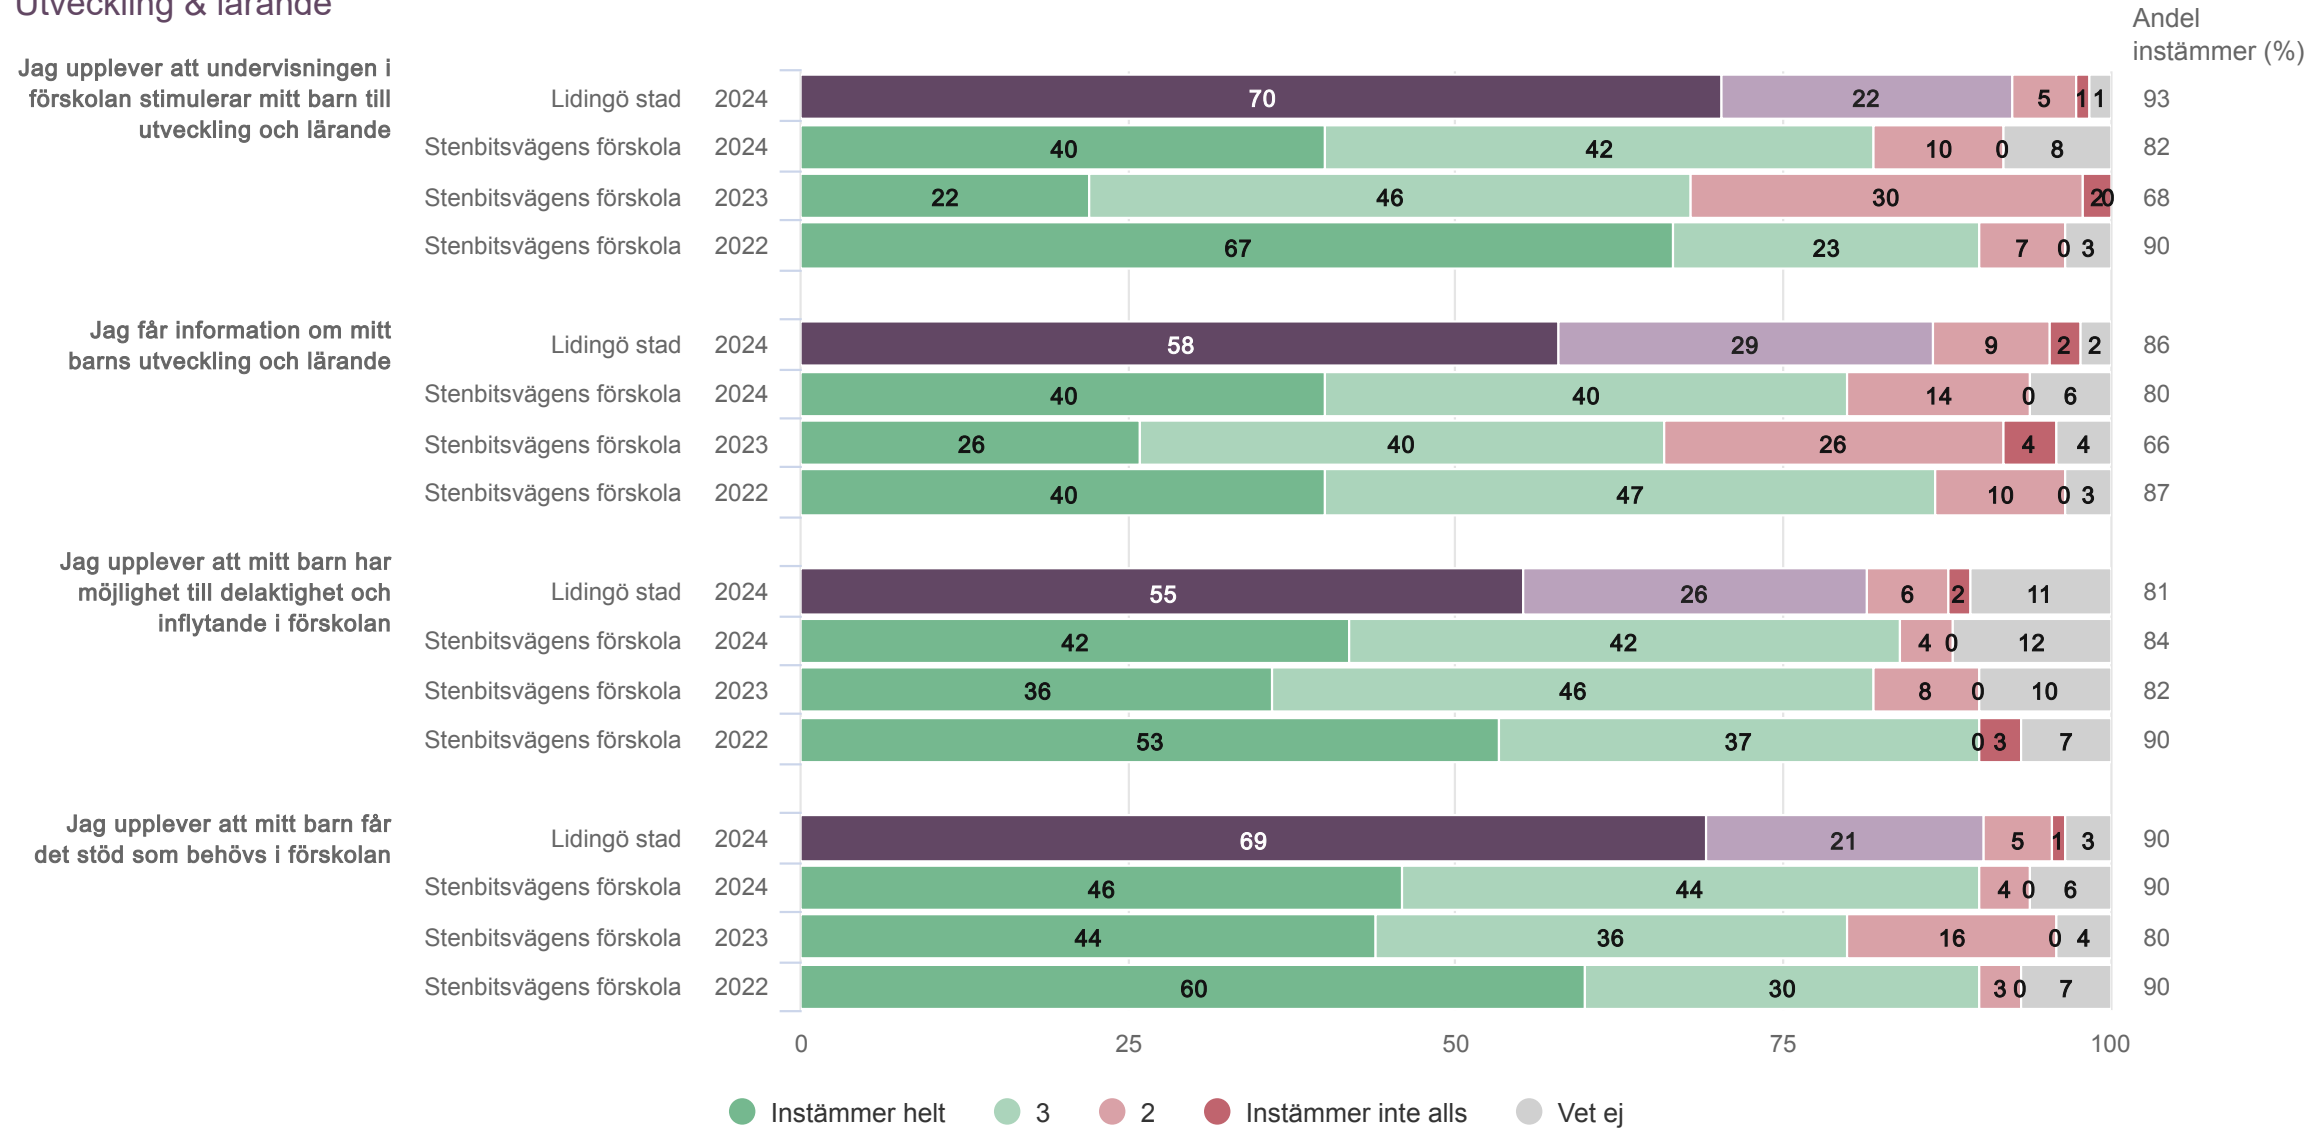

Indexvärdet per frågeområde är beräknat som andel som instämmer på samtliga frågor inom respektive område.

Svarsperiod: 15 januari – 9 februari 2024

Undersökningen har genomförts av Origo Group i samarbete med Lidingö stad.

Stenbitsvägens förskola

Föräldrar förskola (25 svar, 81%)

Utveckling & lärande

Stenbitsvägens förskola

Föräldrar förskola (25 svar, 81%)

Trygghet & trivsel

Stenbitsvägens förskola

Föräldrar förskola (25 svar, 81%)