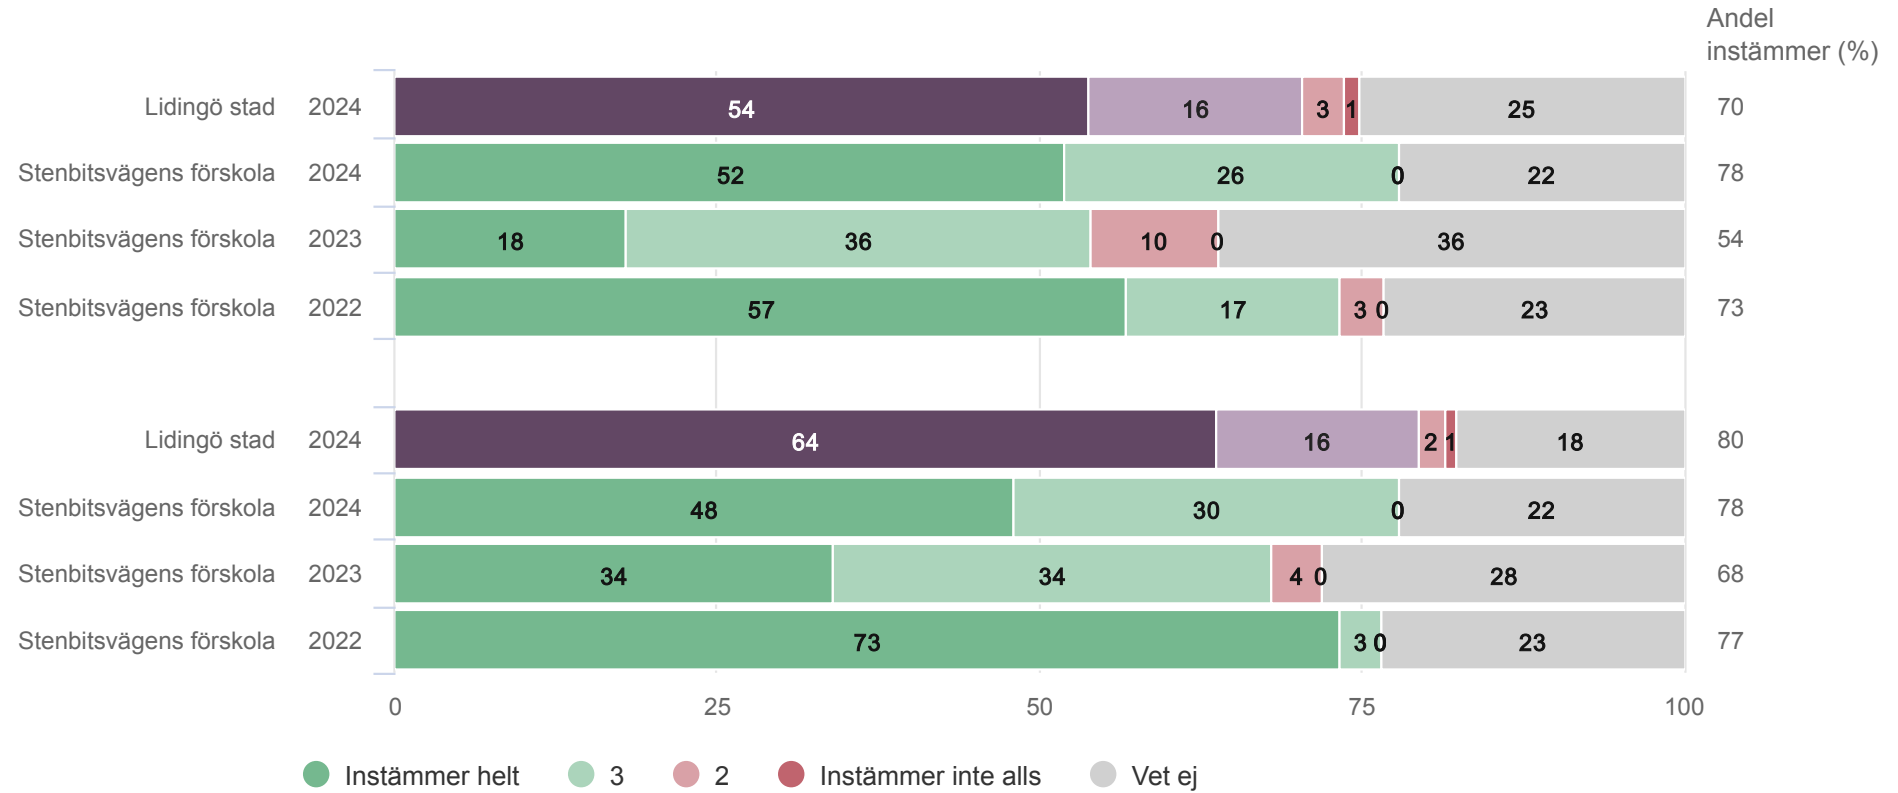

Stenbitsvägens förskola

Föräldrar förskola (25 svar, 81%)

Normer & värden

Jag upplever att förskolan arbetar för att motverka könsmönster som begränsar barnens utveckling, val och lärande

Jag är nöjd med förskolans arbete med att motverka diskriminering och kränkande behandling