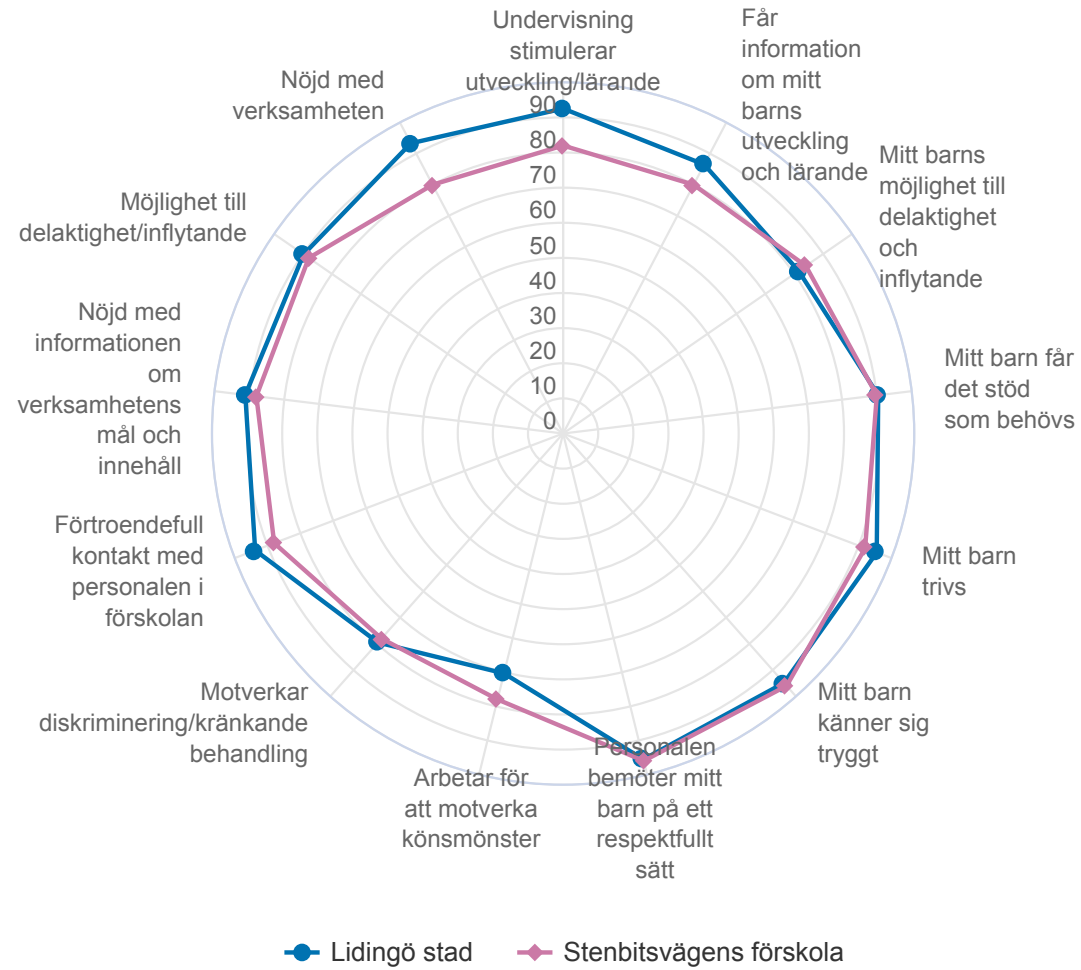

Stenbitsvägens förskola

Föräldrar förskola (25 svar, 81%)

Förskola & hem

Stenbitsvägens förskola

Föräldrar förskola (25 svar, 81%)

Nöjd

Stenbitsvägens förskola

Föräldrar förskola (25 svar, 81%)

Stenbitsvägens förskola

Föräldrar förskola (25 svar, 81%)

Stenbitsvägens förskola

Föräldrar förskola (25 svar, 81%)

Stenbitsvägens förskola

Föräldrar förskola (25 svar, 81%)

Resultat per Kön

Origo Group