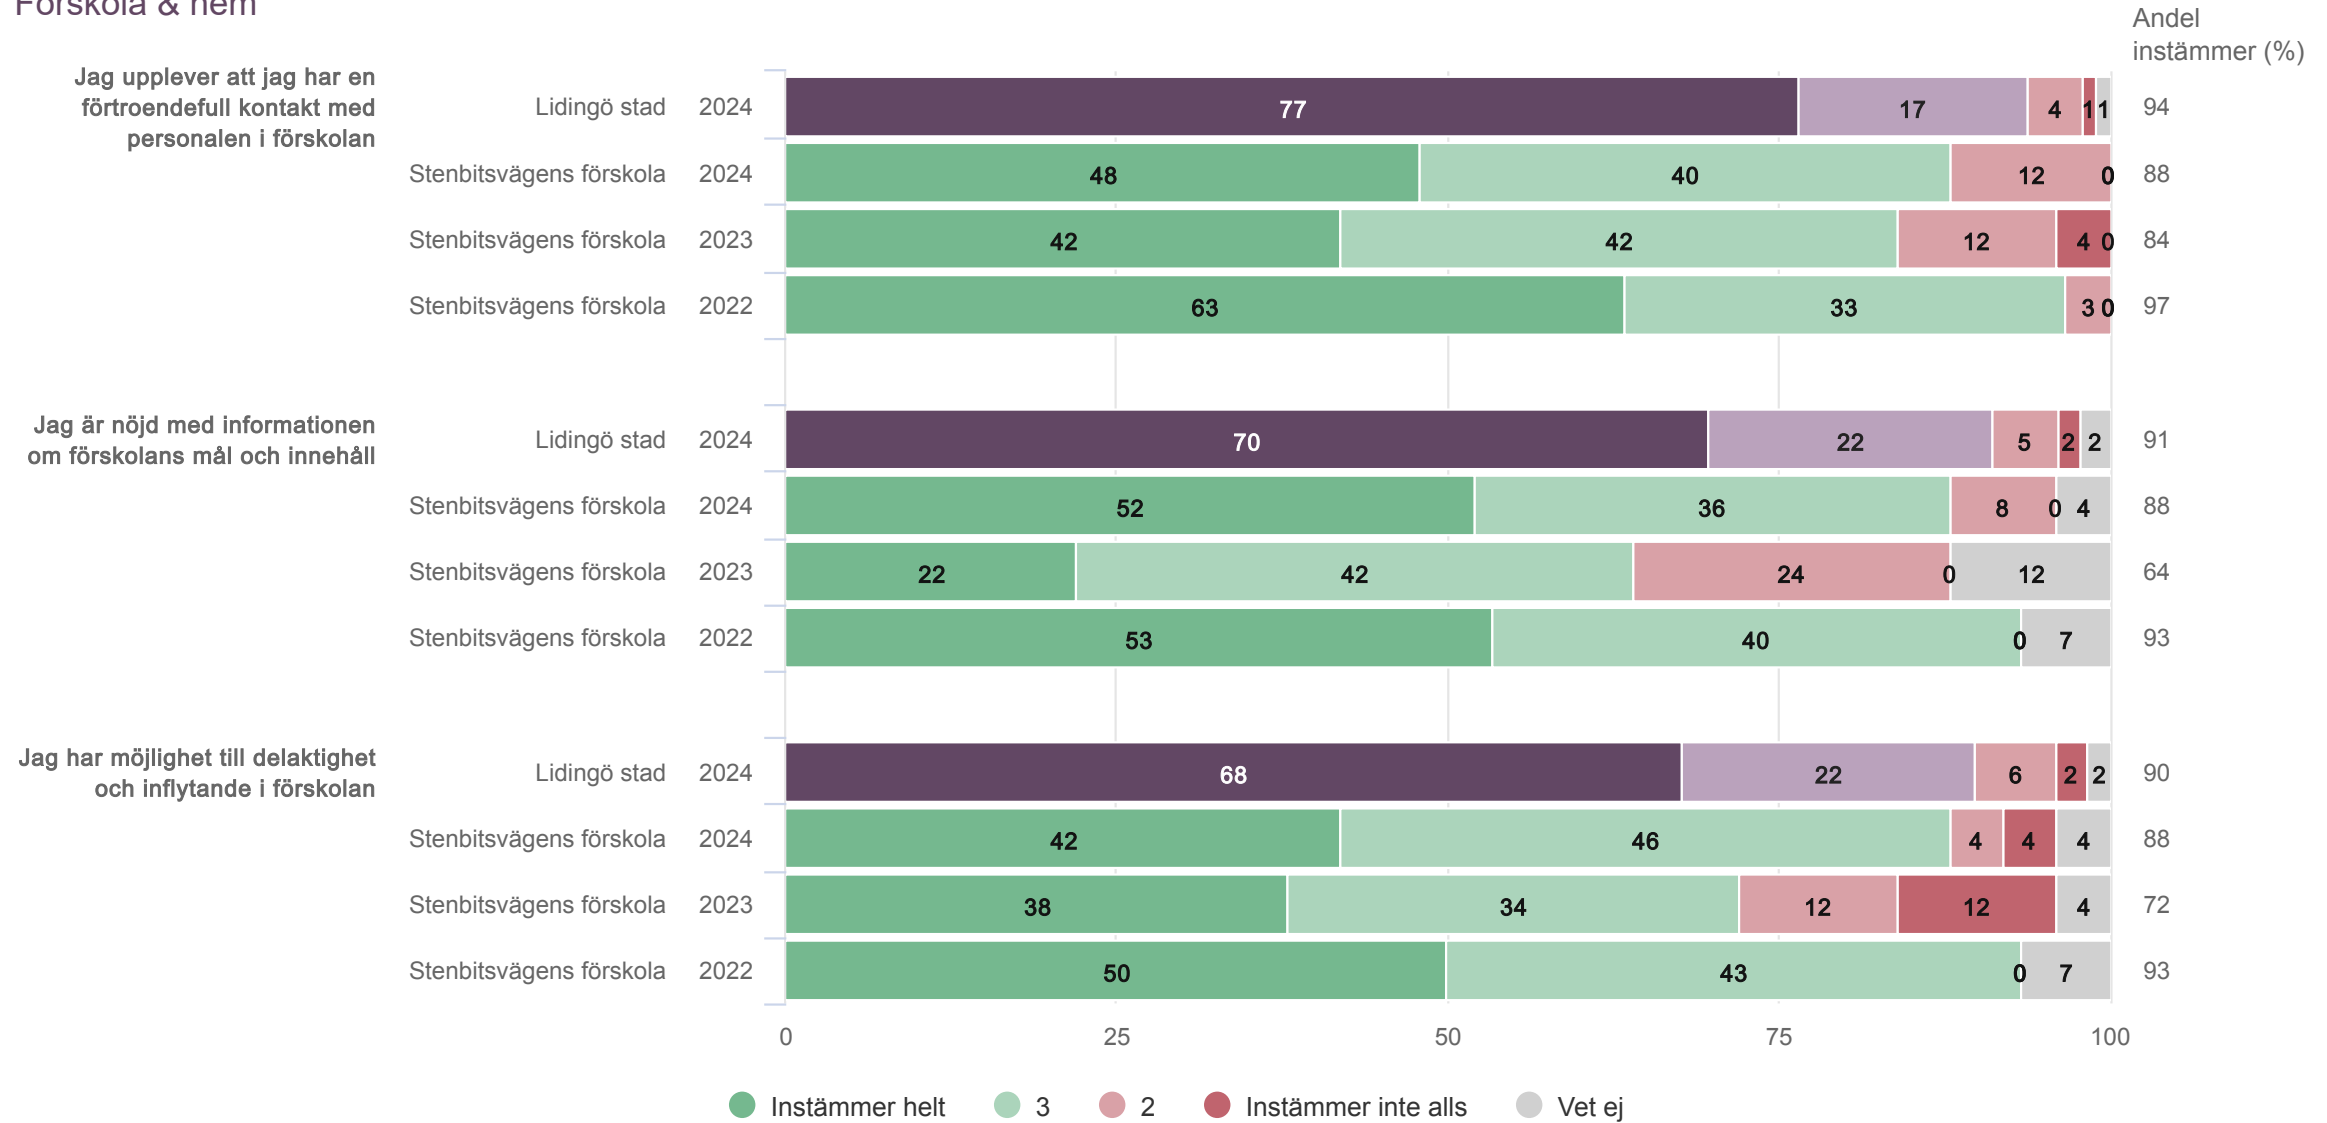

Stenbitsvägens förskola

Föräldrar förskola (25 svar, 81%)

Förskola & hem