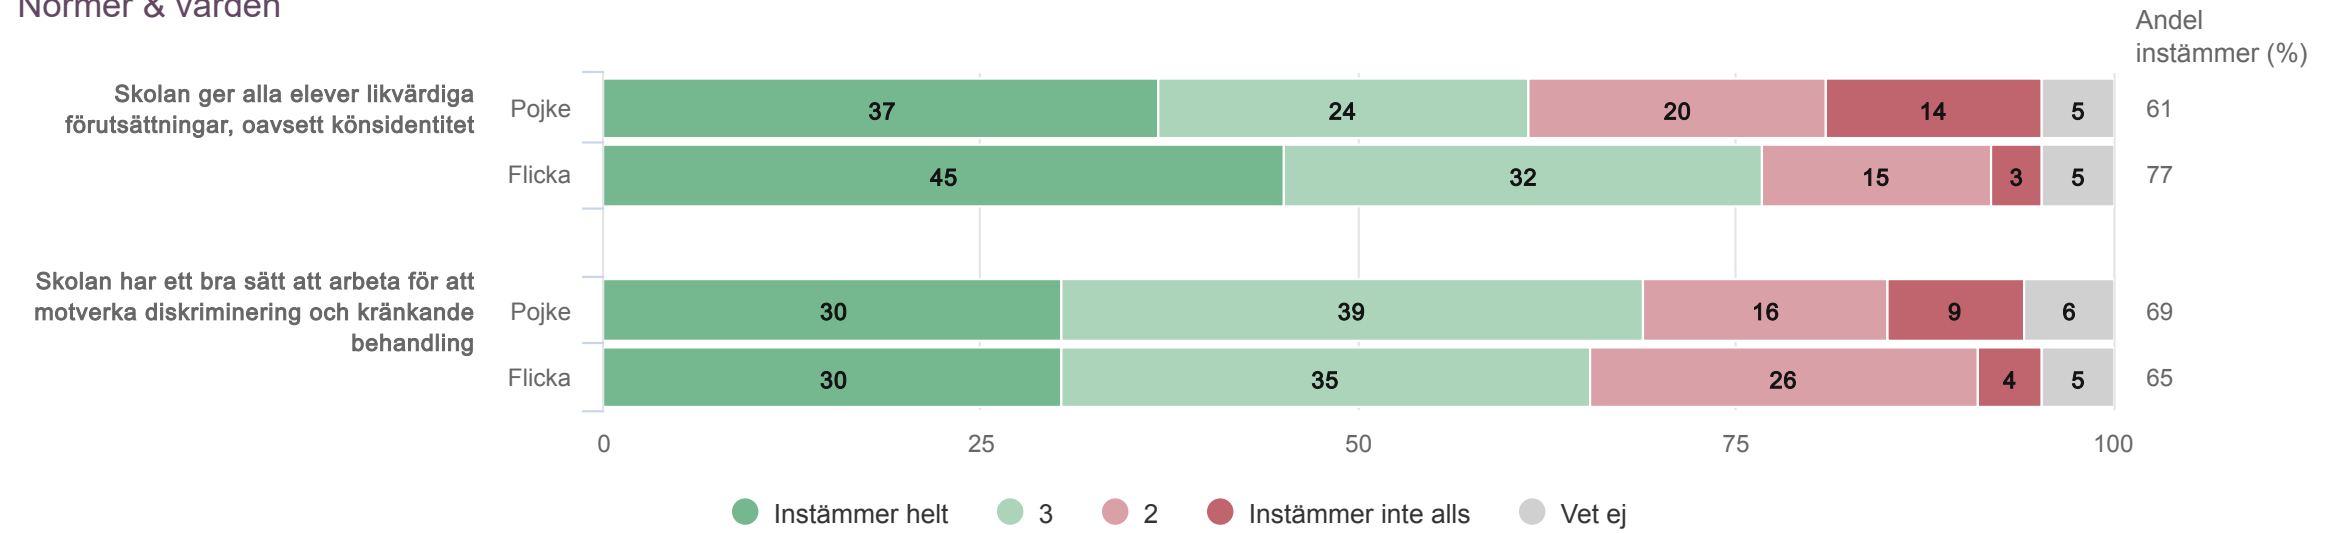

Lidingö stad

Elever åk 6

Trygghet & studiero

Lidingö stad

Elever åk 6
Normer & värden

Lidingö stad

Elever åk 6

Har du själv blivit utsatt för kränkande behandling under det senaste året i skolan?

Lidingö stad

Elever åk 6
Nöjd