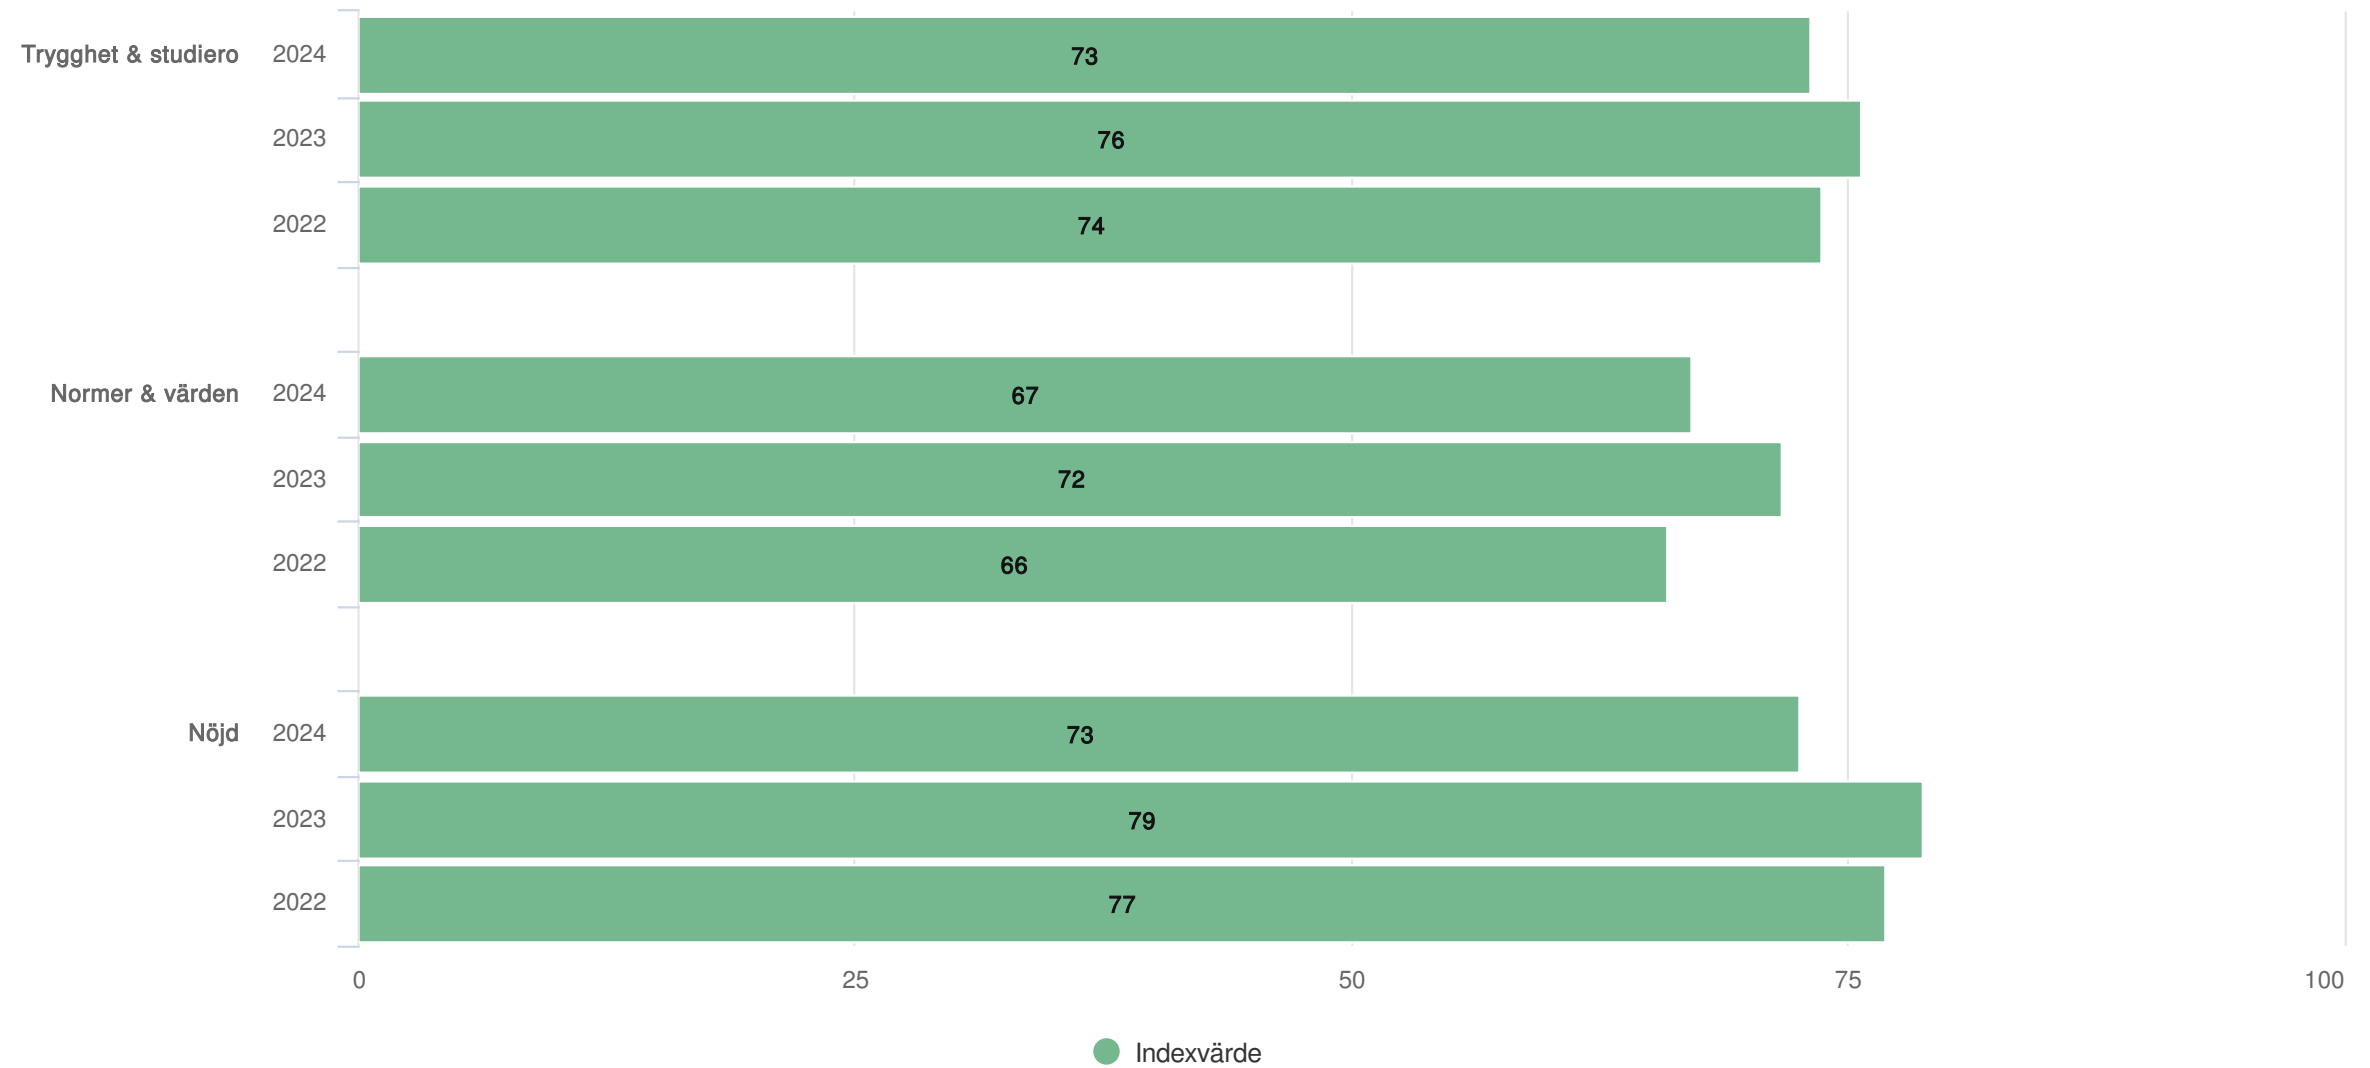

Elever åk 6 (528 svar, 87%)

Lidingö stad

Elever åk 6 (528 svar, 87%)

Lidingö stad

Elever åk 6 (528 svar, 87%)

Resultat per Kön

Origo Group

Lidingö stad