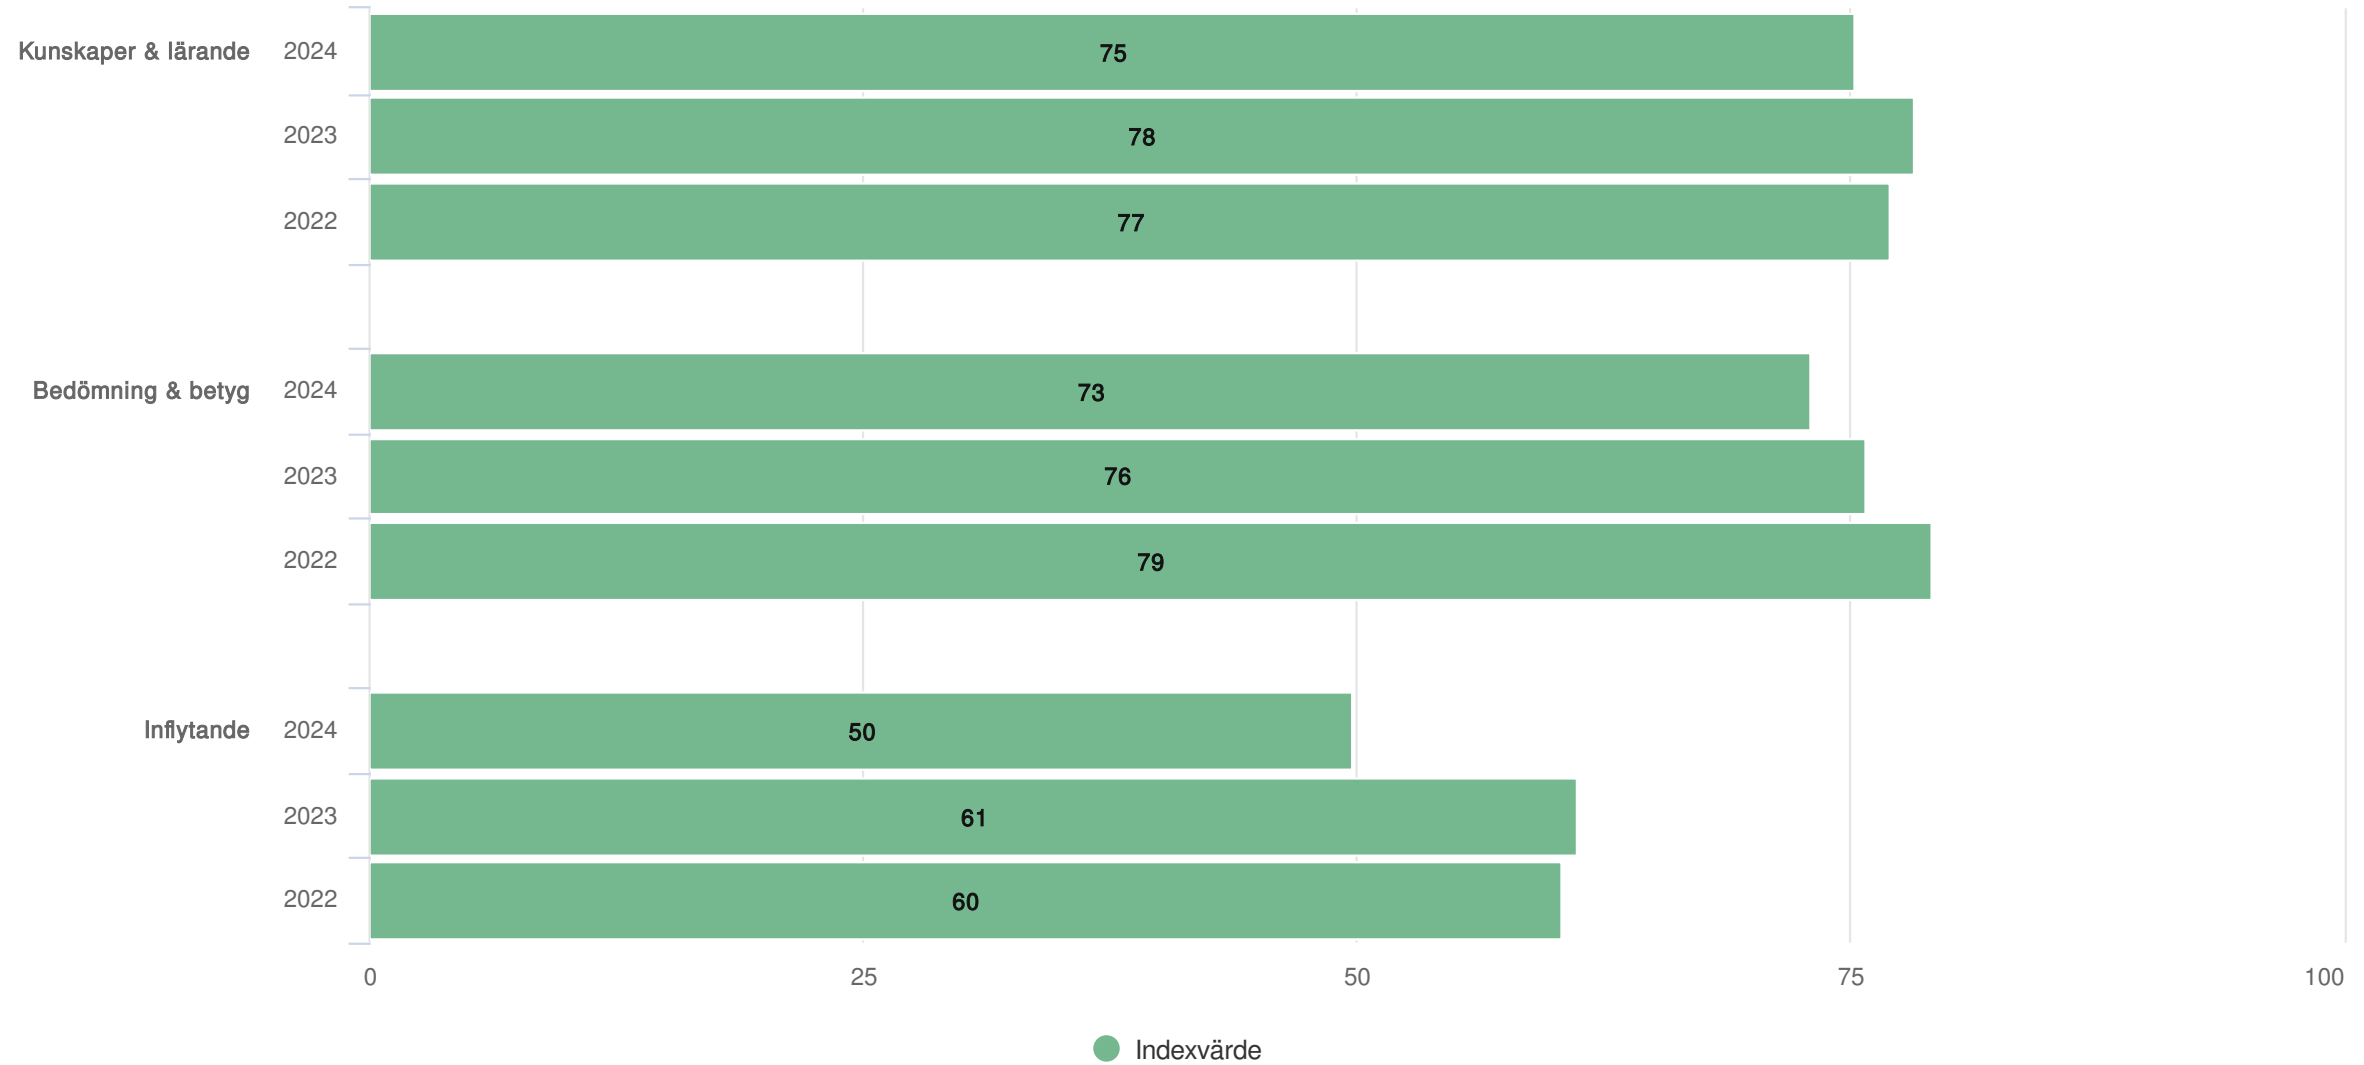

Andel
instämmer (%)

Lidingö stad

Elever åk 6 (528 svar, 87%)

Har du själv blivit utsatt för kränkande behandling under det senaste året i skolan?

Lidingö stad

Elever åk 6 (528 svar, 87%)

Nöjd

Lidingö stad

Elever åk 6 (528 svar, 87%)

Lidingö stad

Elever åk 6 (528 svar, 87%)

Lidingö stad

Elever åk 6 (528 svar, 87%)

Resultat per Kön

Origo Group

Lidingö stad