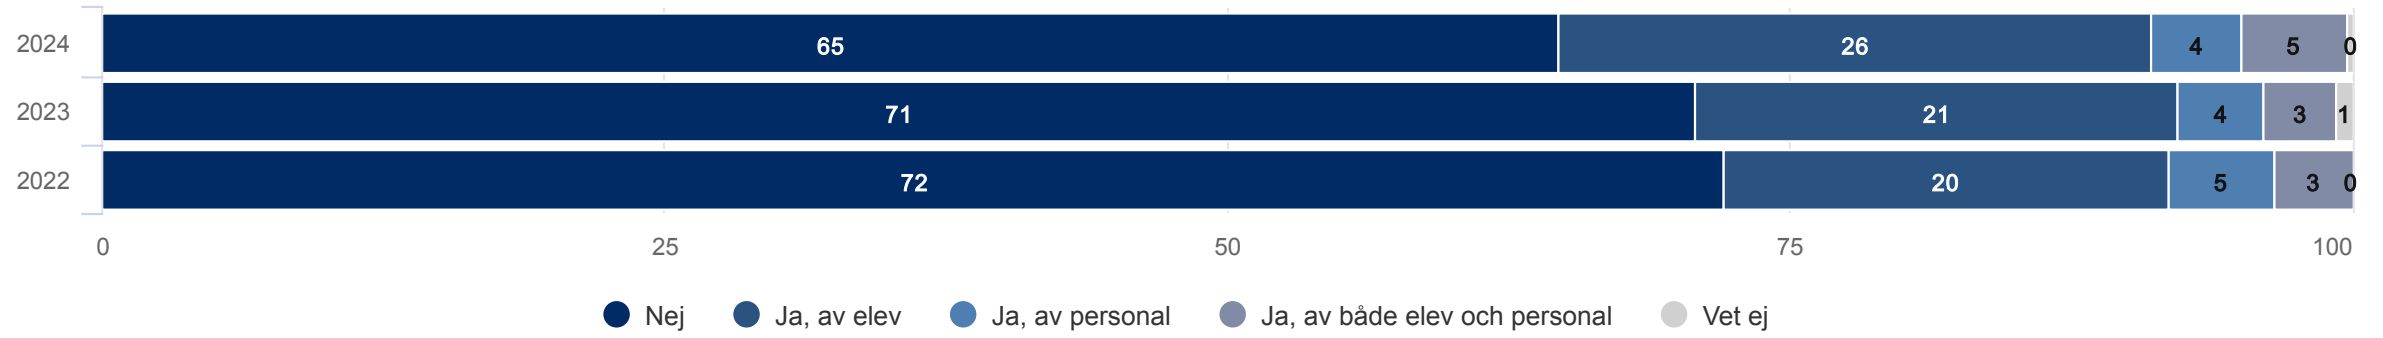

Lidingö stad

Elever åk 6 (528 svar, 87%)

Har du själv blivit utsatt för kränkande behandling under det senaste året i skolan?