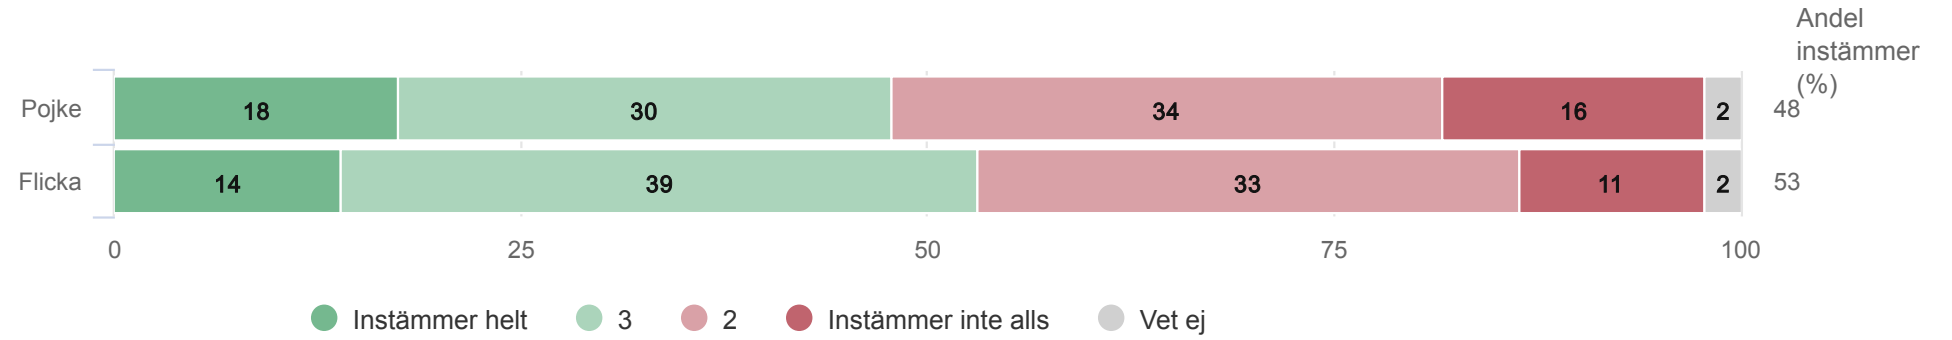

Elever åk 6 (528 svar, 87%)

Lidingö stad

Elever åk 6 (528 svar, 87%)

Lidingö stad

Elever åk 6 (528 svar, 87%)

Resultat per Kön

Origo Group

Lidingö stad

Elever åk 6

Kunskaper & lärande

Lidingö stad

Elever åk 6

Bedömning & betyg

Lidingö stad

Elever åk 6
Inflytande

Vi elever får vara med och påverka
hur vi arbetar under lektionerna