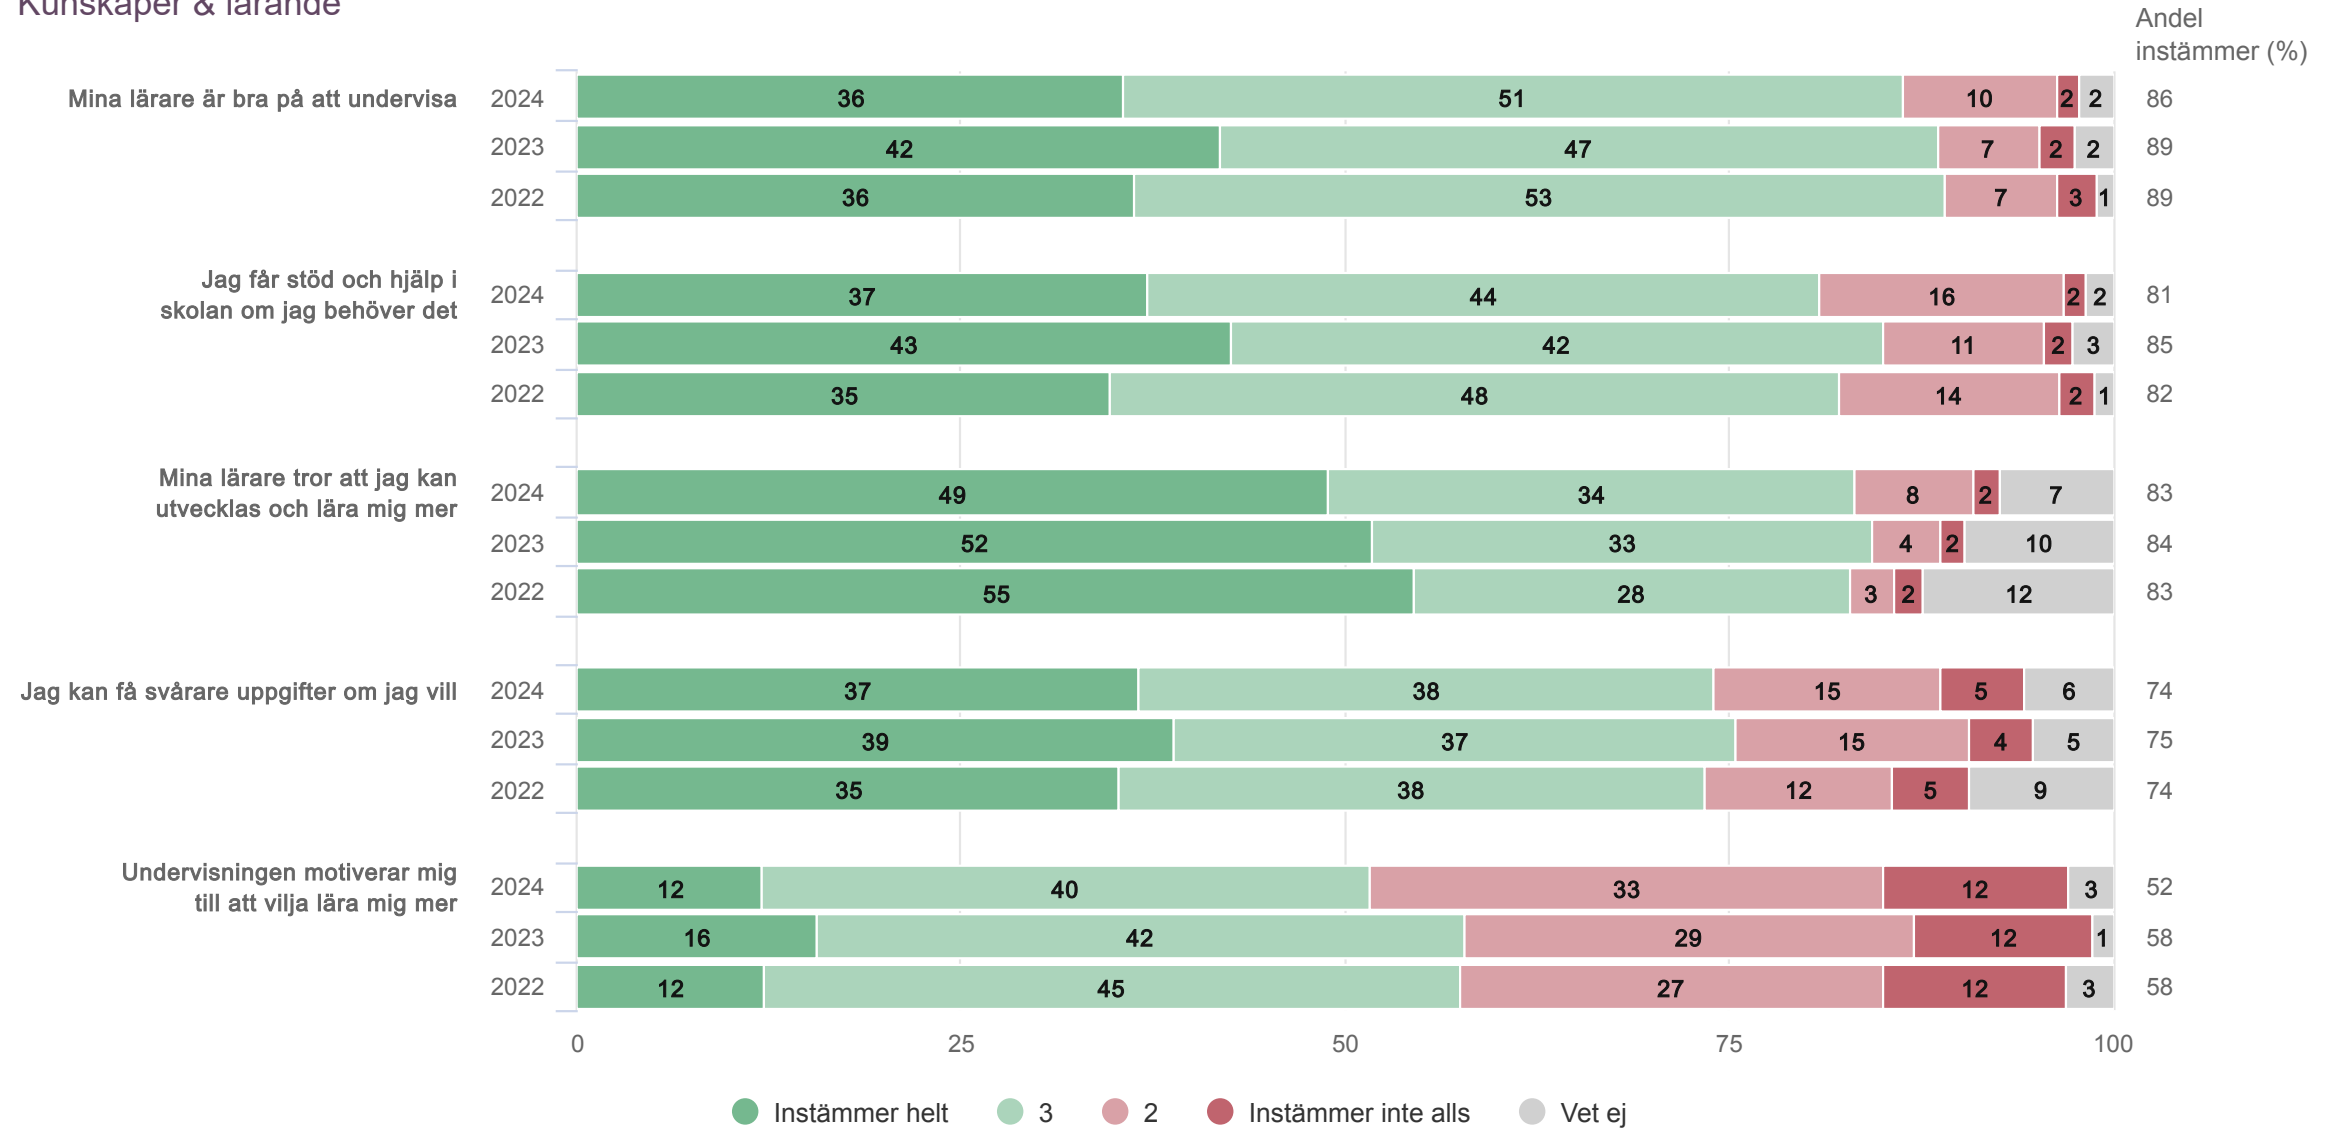

Indexvärdet per frågeområde är beräknat som andel som instämmer på samtliga frågor inom respektive område.

Svarsperiod: 15 januari – 9 februari 2024

Undersökningen har genomförts av Origo Group i samarbete med Lidingö stad.

Lidingö stad

Elever åk 6 (528 svar, 87%)

Kunskaper & lärande

Lidingö stad

Elever åk 6 (528 svar, 87%)

Bedömning & betyg

Lidingö stad

Elever åk 6 (528 svar, 87%)