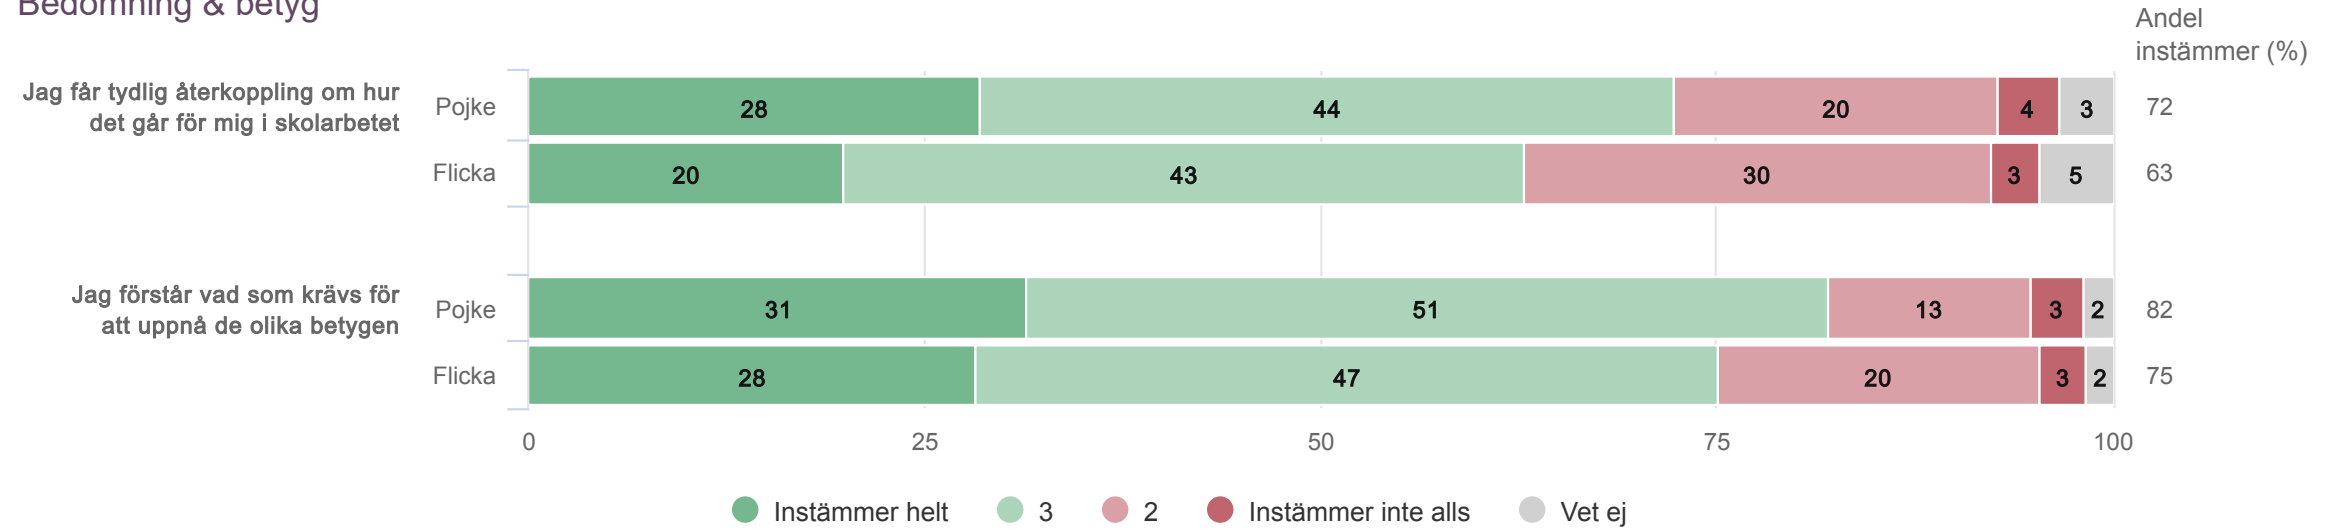

Elever åk 6

Kunskaper & lärande

Lidingö stad

Elever åk 6

Bedömning & betyg

Lidingö stad

Elever åk 6
Inflytande

Vi elever får vara med och påverka
hur vi arbetar under lektionerna