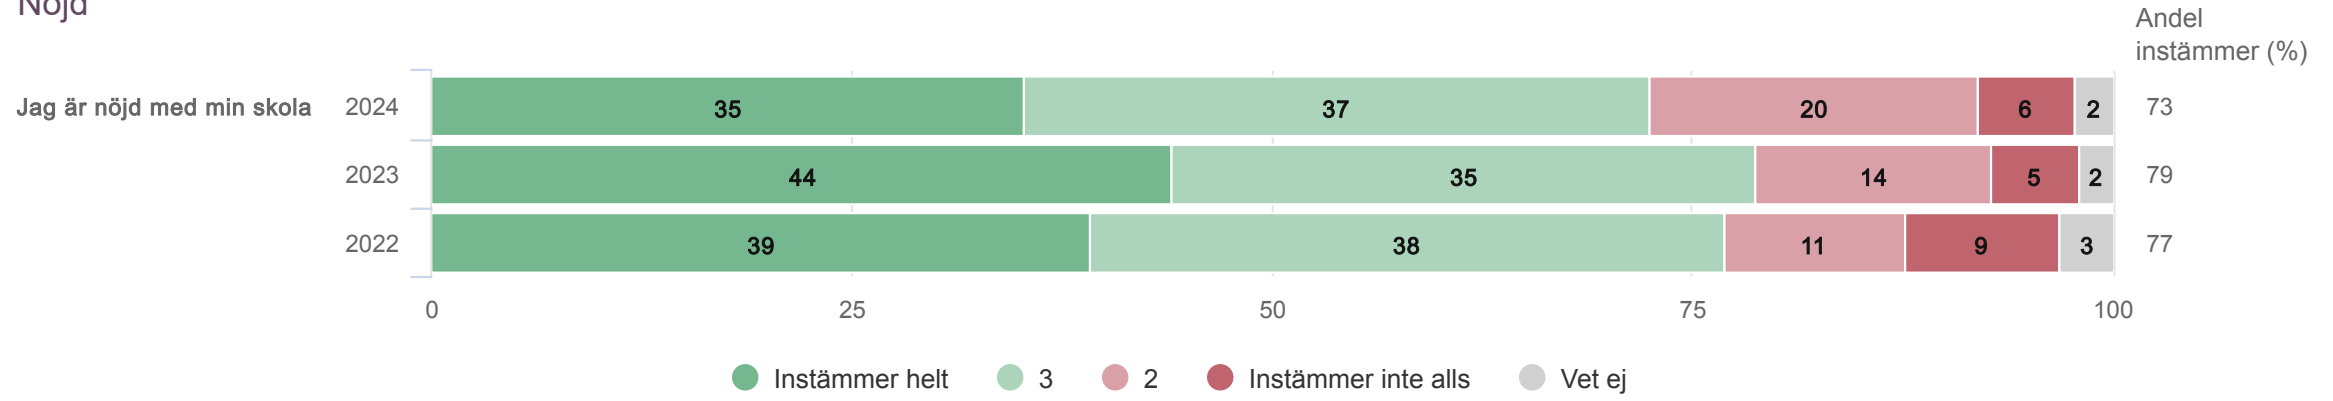

Lidingö stad

Elever åk 6 (528 svar, 87%)

Nöjd