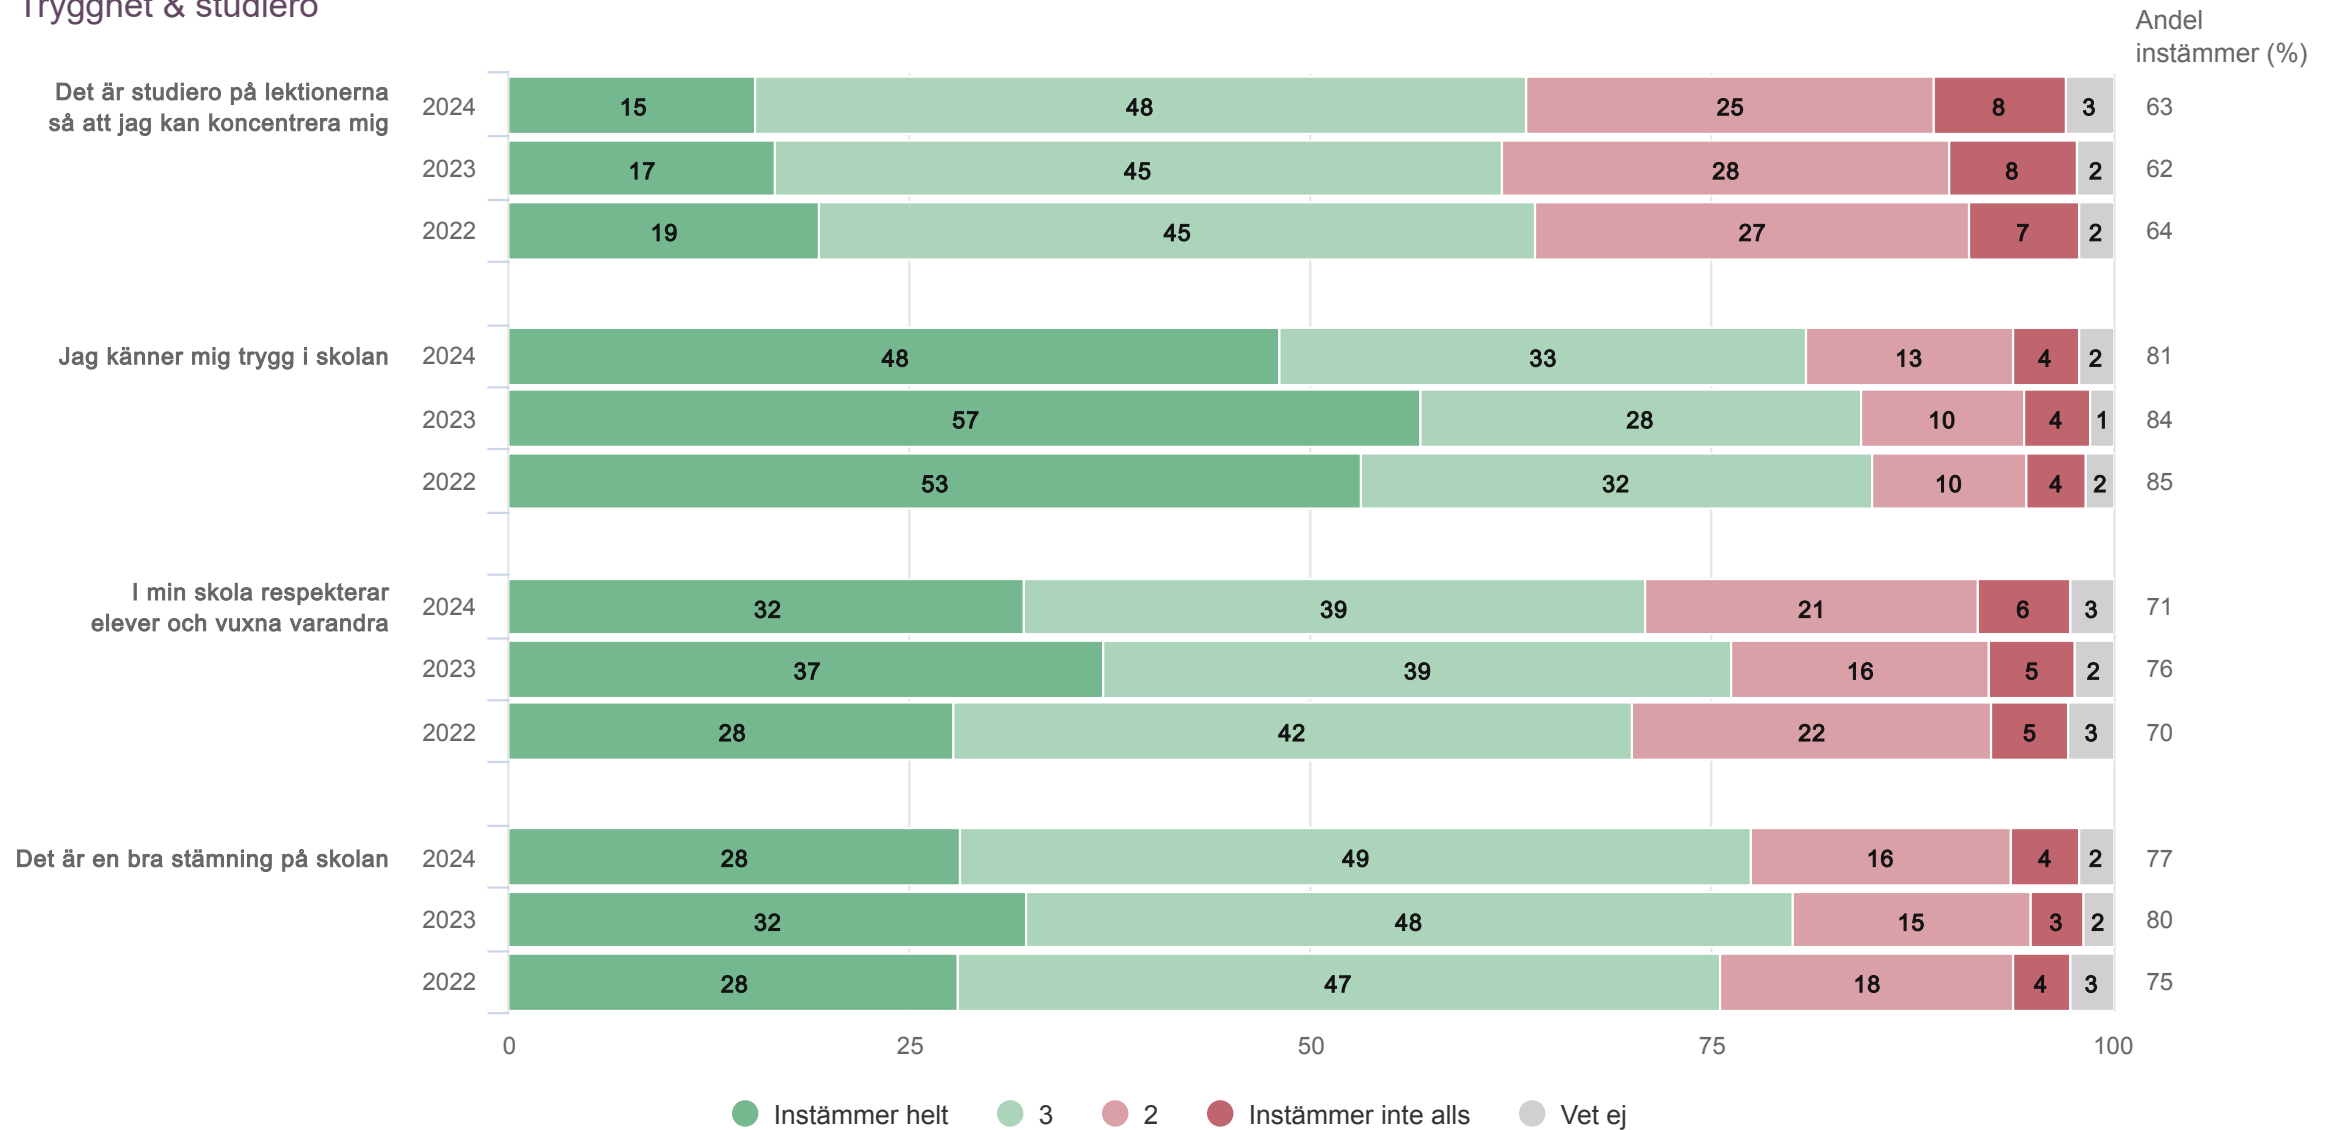

Inflytande

Vi elever får vara med och påverka hur vi arbetar under lektionerna

Lidingö stad

Elever åk 6 (528 svar, 87%)

Trygghet & studiero

Lidingö stad

Elever åk 6 (528 svar, 87%)

Normer & värden