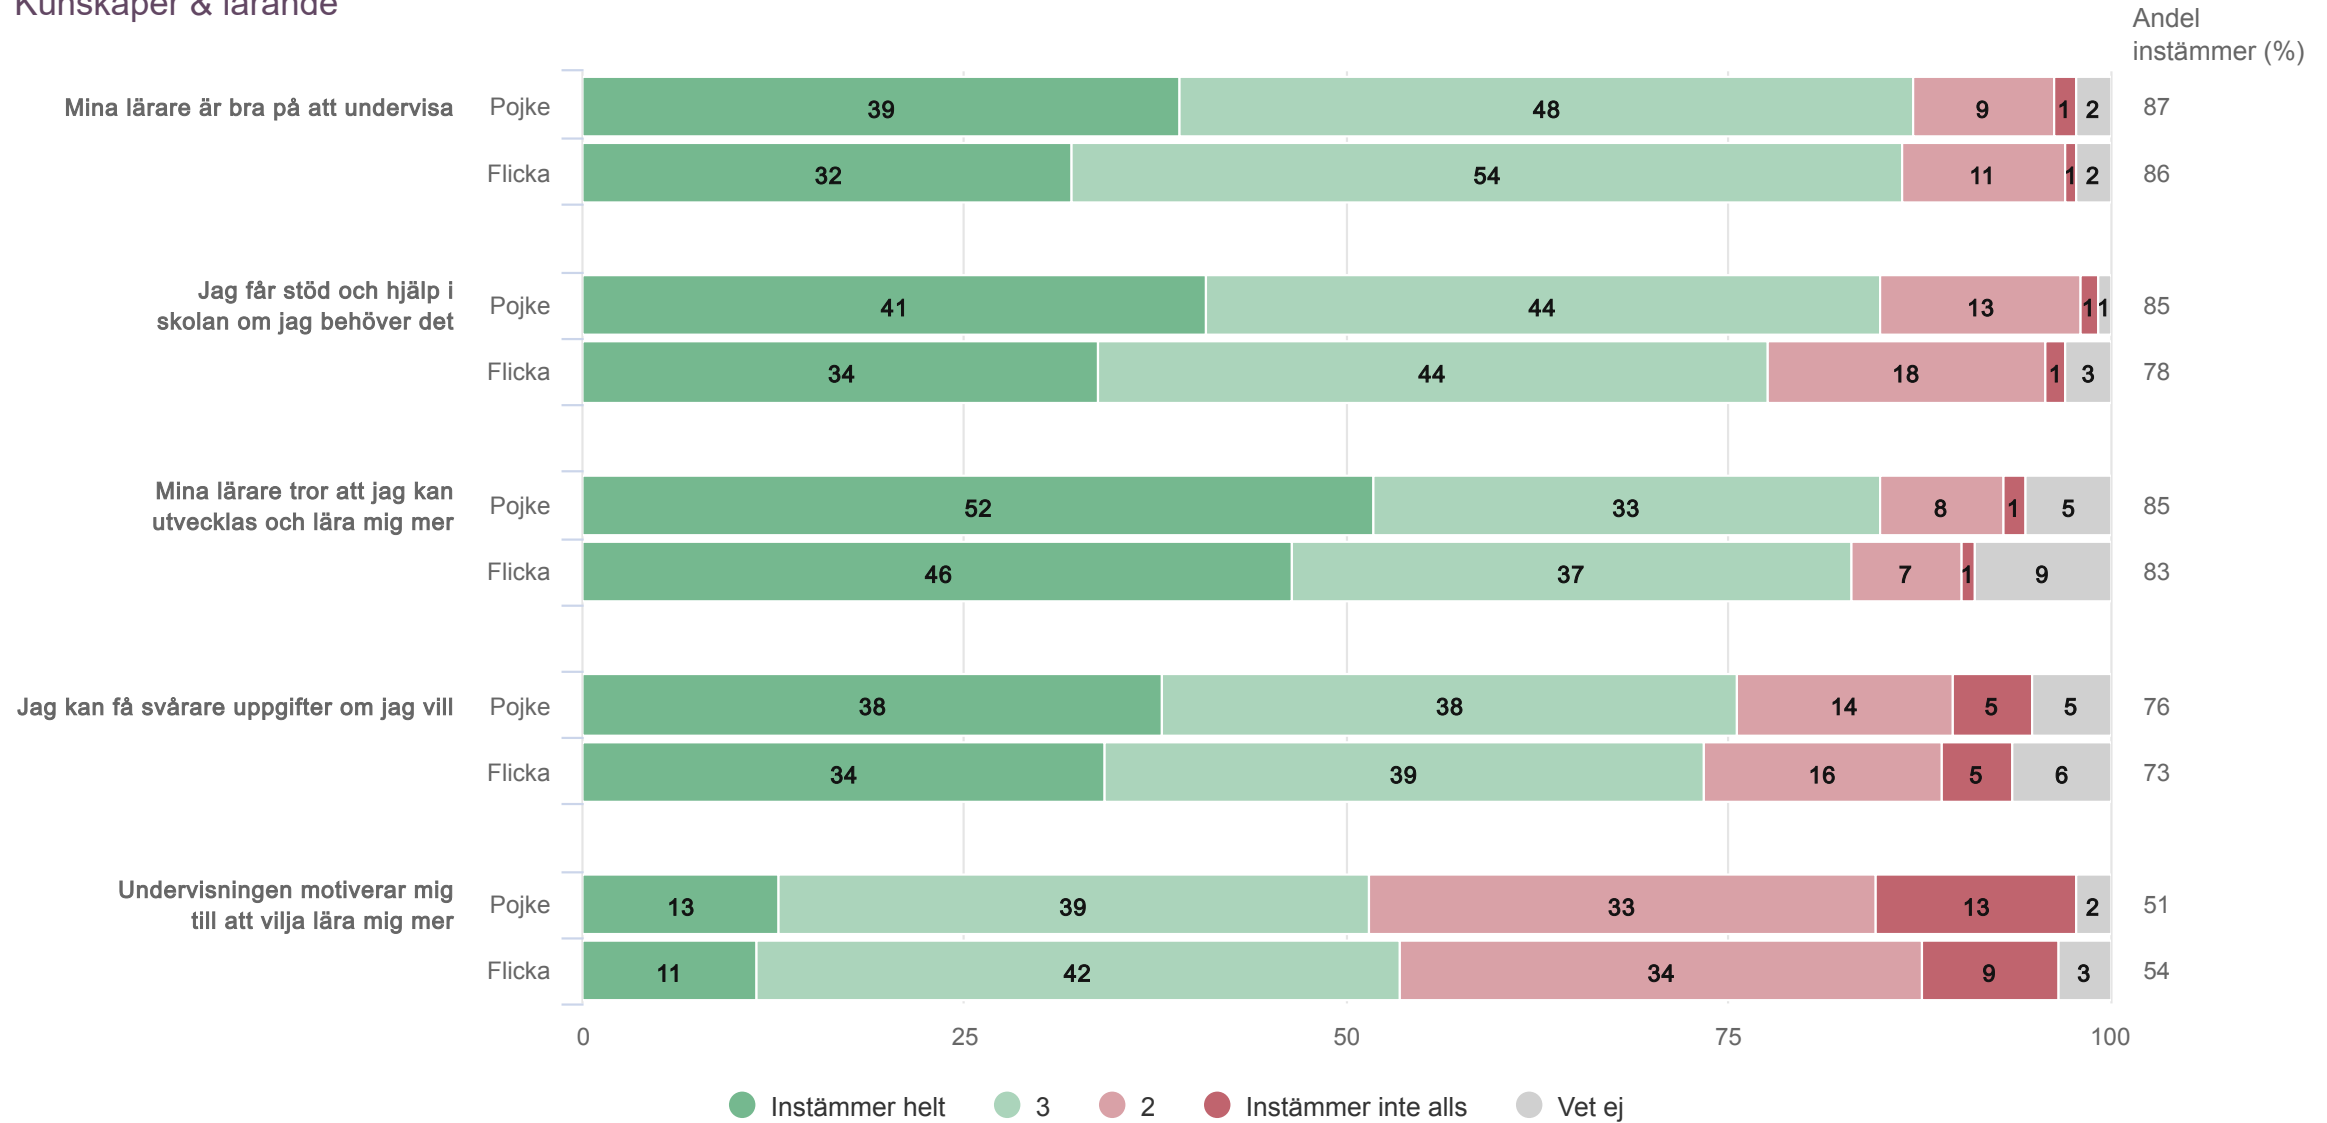

Lidingö stad

Elever åk 6

Kunskaper & lärande