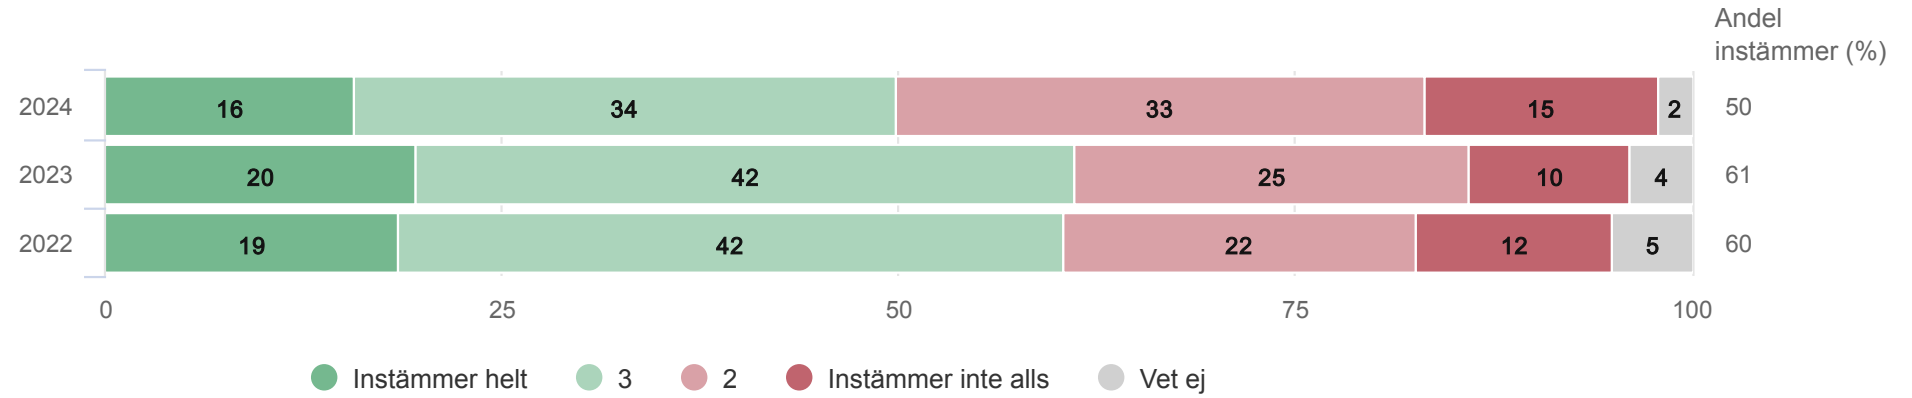

Indexvärdet per frågeområde är beräknat som andel som instämmer på samtliga frågor inom respektive område.

Svarsperiod: 15 januari – 9 februari 2024

Undersökningen har genomförts av Origo Group i samarbete med Lidingö stad.

Lidingö stad

Elever åk 6 (528 svar, 87%)

Kunskaper & lärande

Lidingö stad

Elever åk 6 (528 svar, 87%)

Bedömning & betyg

Lidingö stad

Elever åk 6 (528 svar, 87%)

Inflytande

Vi elever får vara med och påverka hur vi arbetar under lektionerna

Lidingö stad

Elever åk 6 (528 svar, 87%)

Trygghet & studiero

Lidingö stad

Elever åk 6 (528 svar, 87%)

Normer & värden