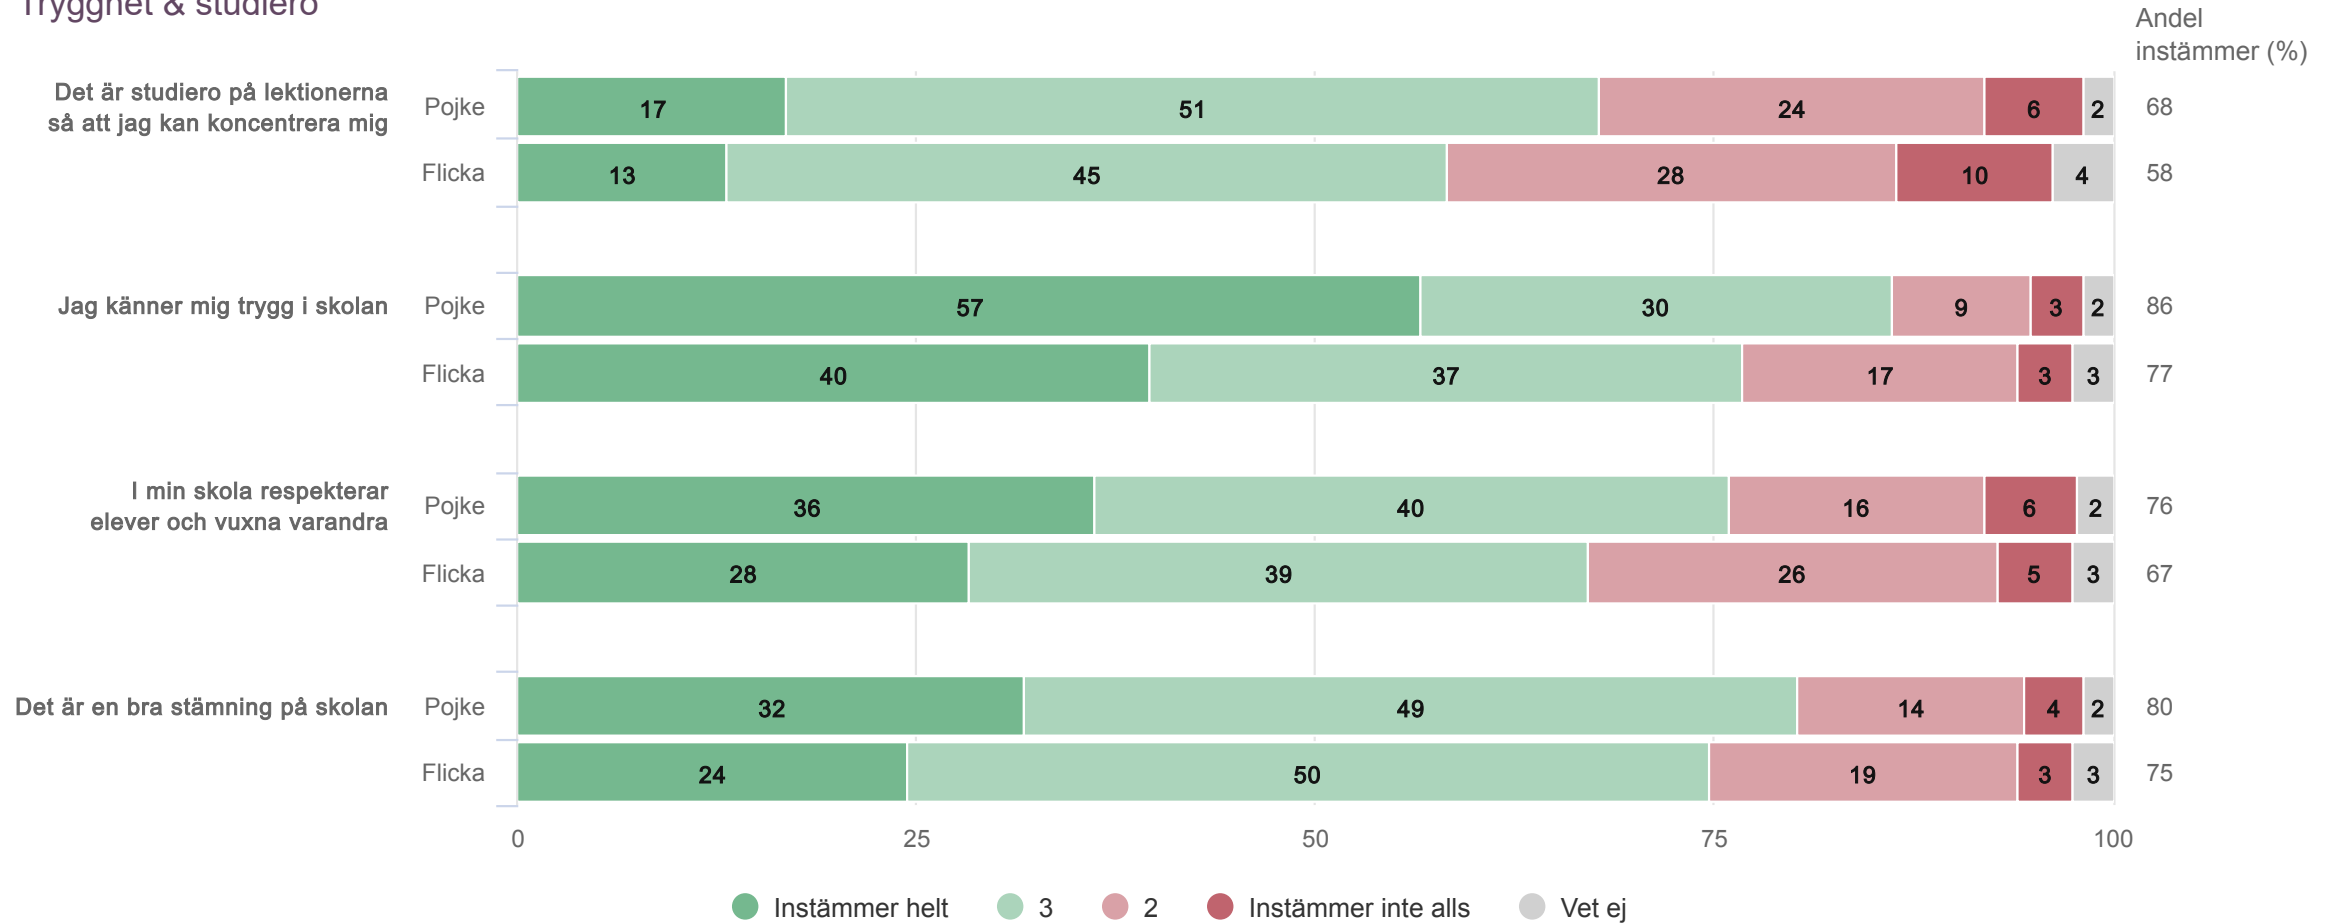

Lidingö stad

Elever åk 6

Trygghet & studiero