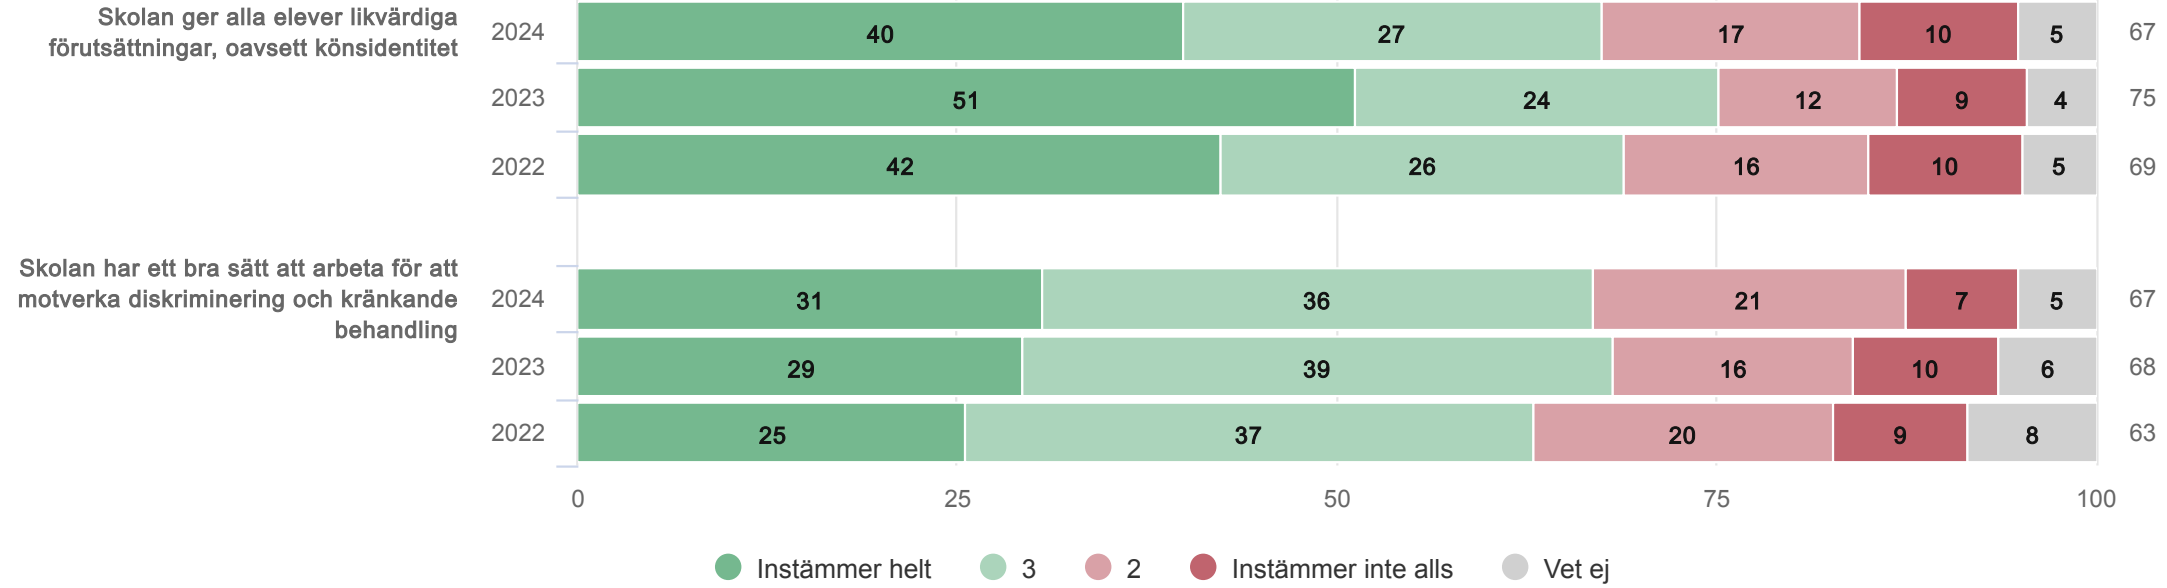

Lidingö stad

Elever åk 6 (528 svar, 87%)

Normer & värden

Andel
instämmer (%)