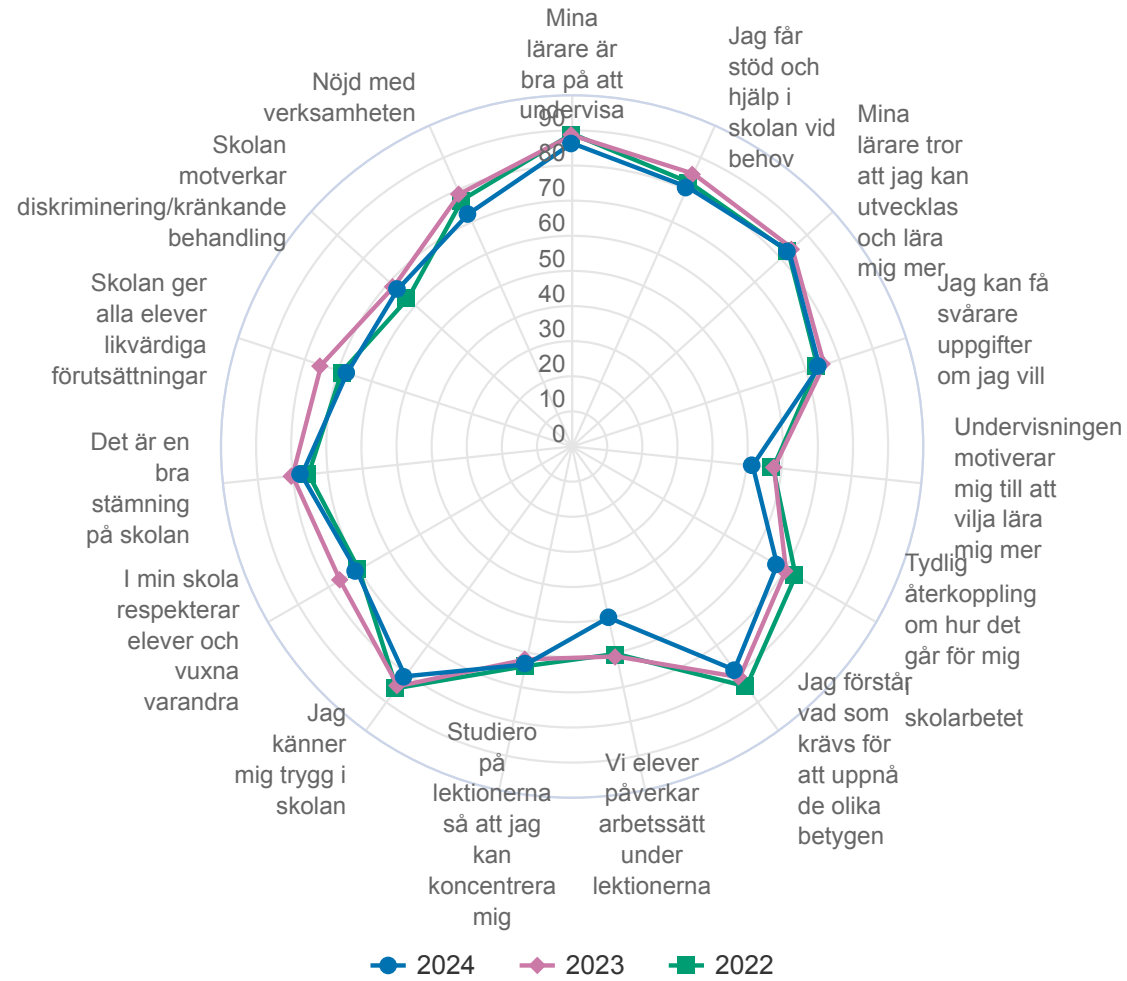

Inflytande

Vi elever får vara med och påverka hur vi arbetar under lektionerna

Lidingö stad

Elever åk 6 (528 svar, 87%)

Trygghet & studiero

Lidingö stad

Elever åk 6 (528 svar, 87%)

Normer & värden

Andel
instämmer (%)

Lidingö stad

Elever åk 6 (528 svar, 87%)

Har du själv blivit utsatt för kränkande behandling under det senaste året i skolan?

Lidingö stad

Elever åk 6 (528 svar, 87%)

Nöjd

Lidingö stad

Elever åk 6 (528 svar, 87%)

Lidingö stad

Elever åk 6 (528 svar, 87%)

Lidingö stad

Elever åk 6 (528 svar, 87%)

Resultat per Kön

Origo Group

Lidingö stad