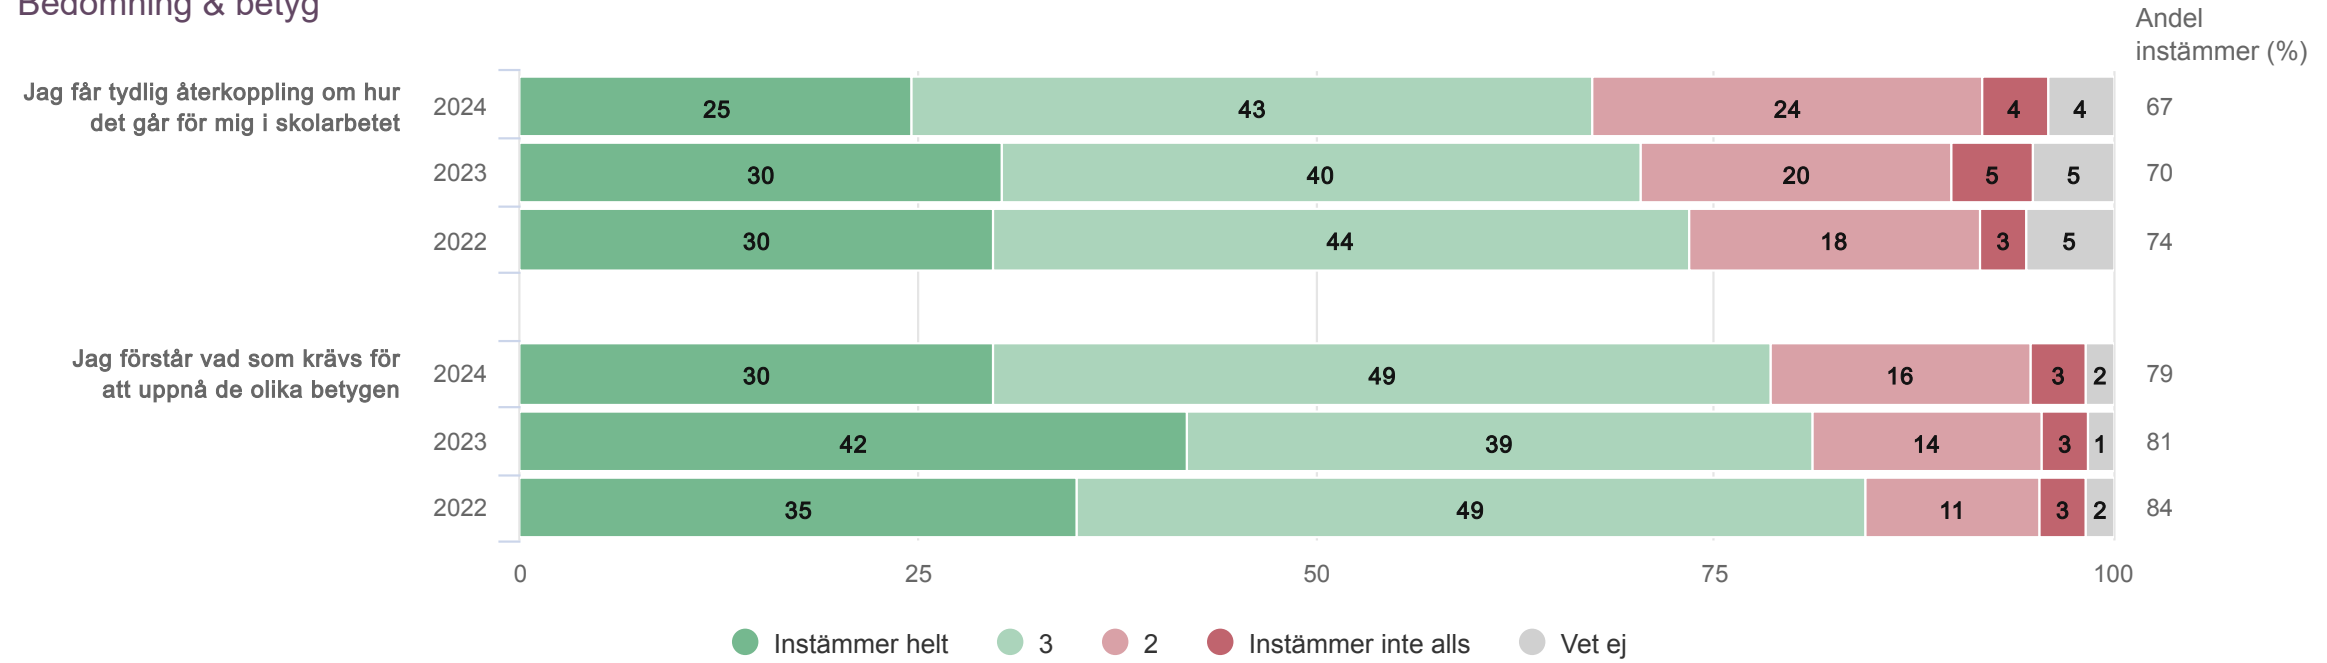

Lidingö stad

Elever åk 6 (528 svar, 87%)

Kunskaper & lärande

Lidingö stad

Elever åk 6 (528 svar, 87%)

Bedömning & betyg

Lidingö stad

Elever åk 6 (528 svar, 87%)

Inflytande

Vi elever får vara med och påverka hur vi arbetar under lektionerna

Lidingö stad

Elever åk 6 (528 svar, 87%)

Trygghet & studiero

Lidingö stad

Elever åk 6 (528 svar, 87%)

Normer & värden